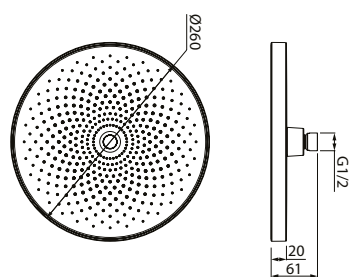

- Материал: ABS-пластик, силиконовые форсунки
- Размер: Ø260 мм
- Цвет: черный матовый, форсунки – белые
- Шарнирное крепление
- Оригинальный дизайн форсунок