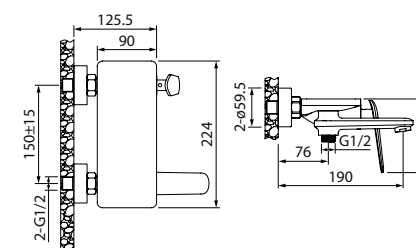

Смеситель для умывальника с гигиеническим душем SENSB00i08

- Цвет покрытия: хром
- Силиконовый аэратор
- В комплекте: гибкая подводка, комплект крепежа, гигиеническая лейка из ABS-пластика, настенный держатель, душевой шланг из ПВХ в оплетке из нержавеющей стали

Смеситель для ванны SENSB00i02WA

- Цвет покрытия: хром
- Силиконовый аэратор
- Дивертор: вытяжной фиксируемый
- В комплекте: эксцентрики с отражателями, крепеж

Смеситель для ванны с длинным изливом SENSBL2i10WA

- Цвет покрытия: хром
- Длина излива: 350 мм
- Силиконовый аэратор
- Керамический дивертор
- В комплекте: эксцентрики с отражателями, крепеж

Dash

Смеситель для умывальника Dash моментально привлекает взгляд своим монолитным корпусом и оригинальным дизайном. Необычен не только внешний вид, но и ручка управления смесителем – стильная и эргономичная, она удобно ложится в руку, делая управление более комфортным. Коллекция станет бесспорным украшением в интерьере любой современной ванной.

Смеситель для умывальника DASSB00i01

- Цвет покрытия: хром
- Силиконовый аэратор
- В комплекте: гибкая подводка, крепеж

Смеситель для ванны DASSB00i02WA

- Цвет покрытия: хром
- Керамический поворотный дивертор на корпусе
- Силиконовый аэратор
- Поворотный излив
- В комплекте: эксцентрики с отражателями, крепеж

Создайте гармоничный интерьер ванной комнаты:

Встраиваемый смеситель с дивертором и двумя выходами SENSB00i0167 стр. 107

Смеситель для ванны с верхним душем SENSB3Fi06 стр. 86

Дополните коллекцию в кухонной зоне:

Смеситель для кухни SENSB00i05 стр. 135