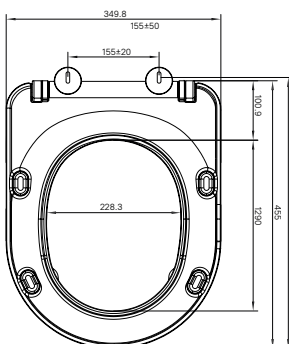

- Материал: дюропласт
- Крепления: нержавеющая сталь
- Крышка плавно и тихо закрывается
- Легко снимается и устанавливается