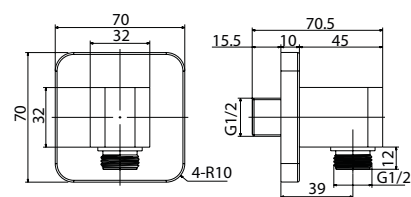

- Цвет: хром
- Материал: латунь
- Размер: длина 70,5 мм, 70x70 мм