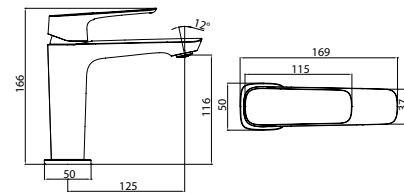

- Цвет покрытия: хром
- Пластиковый аэратор
- В комплекте: гибкая подводка, крепеж