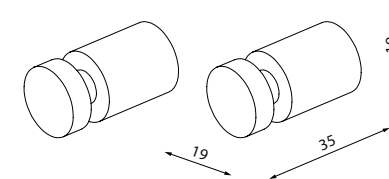

- Цвет: графитовый
- Материал: сплав металлов
- В комплекте: 2 одинарных крючка и крепеж