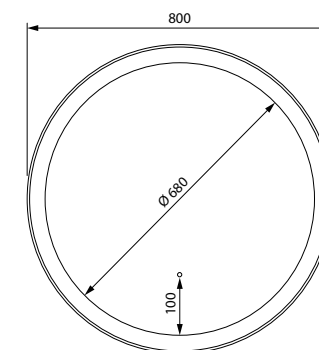

Зеркала Esper

Зеркала Esper – выбор тех, кто ценит одновременно простые и продуманные решения. Имеют комбинированный тип подсветки холодного света. Внешняя направлена на стену, делая зеркало парящим и визуально невесомым. Фронтальная подсветка создает яркий акцент на раме зеркала.