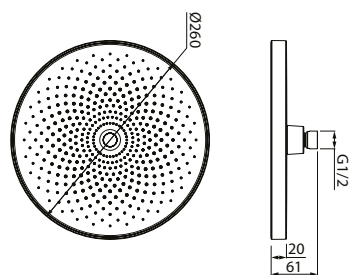

- Материал: ABS-пластик, силиконовые форсунки
- Размер: Ø260 мм
- Цвет: корпус – хром, лицевая часть – темно-серый, белые форсунки
- Шарнирное крепление
- Оригинальный дизайн форсунок