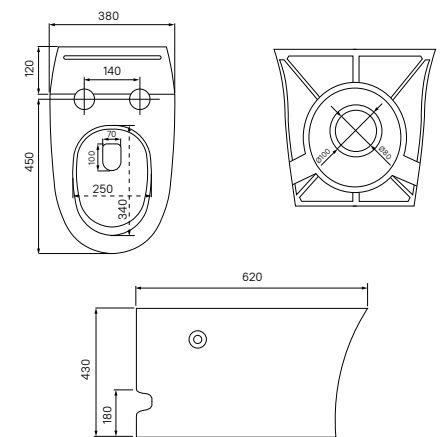

## Унитаз приставной безободковый PULIDSEi26

- Размер: 620x380x430
- Вид смывающего потока: душевой
- Высококачественный санфарфор
- Электронный блок управления смыва унитаза с отсеком под батарейки
- Угловой шаровый кран 1/2 на 3/4 с защитной сеткой
- Сиденье из карбамидоформальдегида (подвид дюропласта)
- Гибкий шланг для подключения к системе холодного водоснабжения
- Крышка и сиденье унитаза опускаются плавно и бесшумно (механизм soft close)
- На время уборки сиденье легко снимается с чаши и без труда устанавливается обратно (механизм easy fix)
- Полный омыв чаши
- Система антивсплеск
- Крепеж: специальный герметизирующий состав