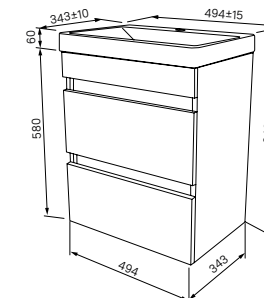

Тумба подвесная с ящиками 800 мм
ZOD8CB0i95K (с умывальником)
ZOD8CB0i95 (без умывальника)

Тумба подвесная с дверцами 600 мм
ZOD6CD0i95K (с умывальником)
ZOD6CD0i95 (без умывальника)

Тумба напольная с ящиками 500 мм
ZOD5CBFi95K (с умывальником)
ZOD5CBFi95 (без умывальника)

Тумба напольная с дверцами 500 мм
ZOD5CDFi95K (с умывальником)
ZOD5CDFi95 (без умывальника)

Тумба напольная с ящиками 600 мм
ZOD6CBFi95K (с умывальником)
ZOD6CBFi95 (без умывальника)

Тумба напольная с дверцами 600 мм
ZOD6CDFi95K (с умывальником)
ZOD6CDFi95 (без умывальника)

Тумба напольная с ящиками 800 мм
ZOD8CBFi95K (с умывальником)
ZOD8CBFi95 (без умывальника)

Пенал подвесной 350 мм
ZOD35W0i97

Тумба подвесная с дверцами 500 мм
ZOD5CD0i95K (с умывальником)
ZOD5CD0i95 (без умывальника)

Тумба подвесная с ящиками 500 мм
ZOD5AB0i95K (с умывальником)
ZOD5AB0i95 (без умывальника)