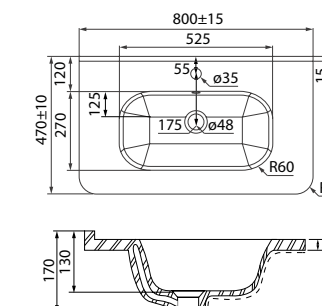

Тумба подвесная 1000 мм
BRI10W1i95K (с умывальником)
BRI10W1i95 (без умывальника)

Тумба напольная 600 мм
BRI60WFi95K (с умывальником)
BRI60WFi95 (без умывальника)

Зеркало с подсветкой 600 мм
BRI6000i98

Тумба напольная 800 мм
BRI80WFi95K (с умывальником)
BRI80WFi95 (без умывальника)

Зеркало с подсветкой 800 мм
BRI8000i98

Зеркало с подсветкой 1000 мм
BRI1000i98

Тумба напольная 1000 мм
BRI10WFi95K (с умывальником)
BRI10WFi95 (без умывальника)

Умывальник мебельный 600 мм
0106000i28

Пенал подвесной 400 мм
BRI40W0i97

Умывальник мебельный 800 мм
0108000i28

Подходит для тумб Brick