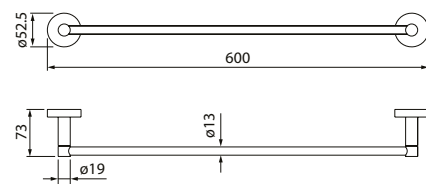

- Цвет: хром
- Материал: сплав металлов
- В комплекте: крепеж

Создайте гармоничный интерьер ванной комнаты:

Noa

Каждый предмет из коллекции NOA минималистичен и максимально функционален, благодаря чему выгодно подчеркивает любое современное или классическое направление в дизайне интерьера. Коллекция представлена всеми необходимыми аксессуарами для создания единого стиля туалетной или ванной комнаты – с ними ежедневный уход станет еще более комфортным.

- Цвет: белый матовый
- Материал: сплав металлов
- В комплекте: крепеж

Держатель для туалетной бумаги
NOAWT00i43

- Цвет: белый матовый
- Материал: сплав металлов
- В комплекте: крепеж

- Цвет: белый матовый
- Материал: сплав металлов, матовое стекло
- В комплекте: крепеж