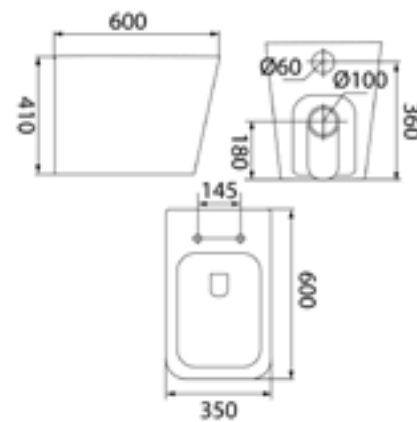

Bild

НОВИНКА

Унитаз из коллекции Bild выделяется безупречными прямоугольными гранями и модной эстетикой минимализма. Приставной унитаз – это не только стильный симбиоз сантехники напольного и подвесного типа, а возможность получить все лучшее сразу: легкий монтаж и высокую надежность прочно стоящих на полу классических моделей в сочетании с высокой шумоизоляцией и скрытыми коммуникациями подвесных.

- Размер: 600x350x410
- Безободковый
- Вид смывающего потока: каскадный
- Высококачественный санфарфор
- Сиденье из дюропласта
- Крышка и сиденье унитаза опускаются плавно и бесшумно (механизм soft close)
- На время уборки сиденье легко снимается с чаши и без труда устанавливается обратно (механизм easy fix)
- Полный омыв чаши
- Система антивсплеск
- Горизонтальный выпуск
- Комплект крепежных элементов для скрытого монтажа

Создайте гармоничный интерьер ванной комнаты:

Calipso

НОВИНКА

Строгая геометрия прямых линий в сочетании с округлыми формами чаши формируют современный облик коллекции Calipso. Приставной унитаз Calipso Rimless – это не только стильный симбиоз сантехники напольного и подвесного типа, а возможность получить все лучшее сразу: легкий монтаж и высокую надежность прочно стоящих на полу классических моделей в сочетании с высокой шумоизоляцией и скрытыми коммуникациями подвесных.

- Размер: 583x365x423
- Безободковый
- Вид смывающего потока: каскадный
- Высококачественный санфарфор
- Сиденье из дюропласта
- Крышка и сиденье унитаза опускаются плавно и бесшумно (механизм soft close)
- На время уборки сиденье легко снимается с чаши и без труда устанавливается обратно (механизм easy fix)
- Полный омыв чаши
- Система антивсплеск
- Горизонтальный выпуск
- Комплект крепежных элементов для скрытого монтажа