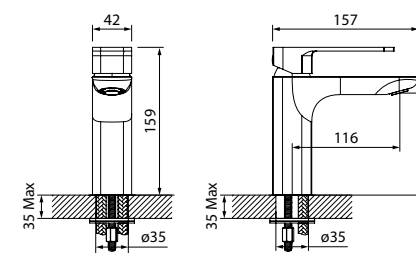

- Цвет покрытия: черный матовый
- Силиконовый аэратор с функцией регулировки потока воды
- В комплекте: гибкая подводка, крепеж