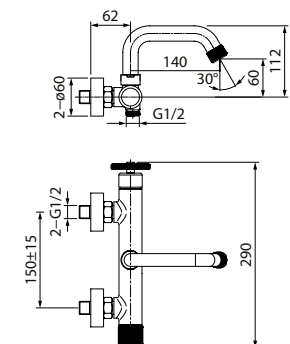

- Цвет покрытия: черный матовый
- Дизайнерская ручка
- Керамический поворотный дивертор на корпусе
- Силиконовый аэратор
- Поворотный излив
- В комплекте: эксцентрики с отражателями, крепеж