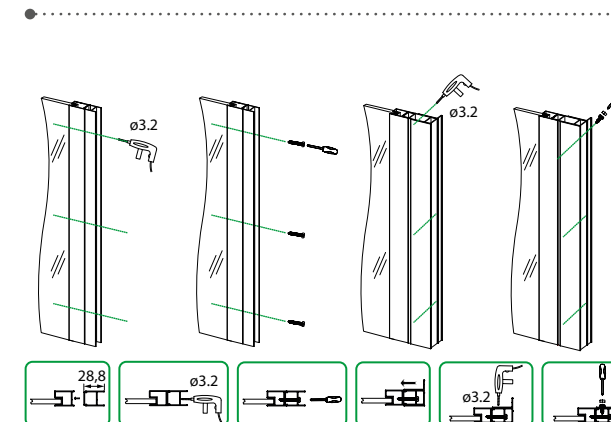

Особое преимущество:

Доборный профиль позволяет увеличить (нарастить) ширину душевых дверей для установки в нишу – от 25 до 45 мм. Это позволит устанавливать двери в нишу чуть большего размера, чем исходный размер дверей.

Профиль изготовлен из прочного алюминия и имеет декоративную пластиковую заглушку, покрытую хромом, что сохранит эстетичный внешний вид всей конструкции.

Создайте гармоничный интерьер ванной комнаты: