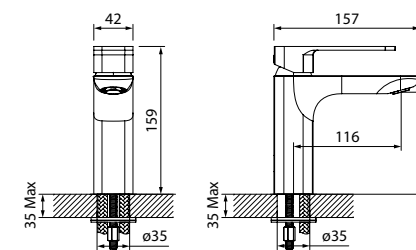

- Цвет покрытия: хром
- Скрытый силиконовый аэратор с функцией регулировки потока воды
- В комплекте: гибкая подводка, крепеж