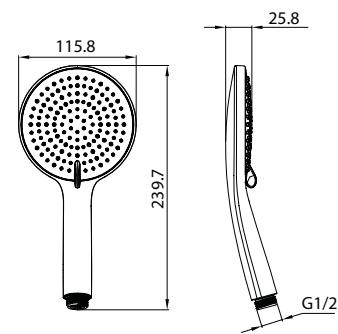

- Цвет: корпус, лицевая часть – белый матовый, прозрачные форсунки
- Материал: лейка из ABS-пластика, форсунки из силикона
- Размер: Ø116 мм
- 3 режима: Rain, Massage, Rain&Massage