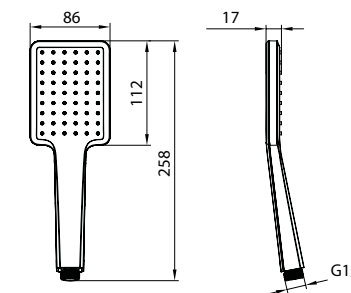

Лейка для душа Slide  
SLI1F0Bi18

- Цвет: черный матовый
- Материал: лейка из ABS-пластика, форсунки из термопластичной резины
- Размер: 258x86 мм
- 1 режим: Rain

Лейка для душа Slide  
SLI1F0Ci18

- Цвет: хром
- Материал: лейка из ABS-пластика, форсунки из термопластичной резины
- Размер: 258x86 мм
- 1 режим: Rain