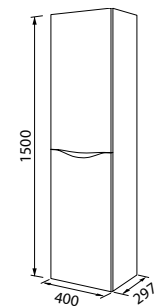

Cloud

НОВЫЕ ЦВЕТА

Коллекция Cloud – про стильные сочетания для современного интерьера. Мебель с белыми фасадами, графитовыми акцентами и трендовыми текстурами золотистого дуба и темного камня добавит яркость в интерьер ванной комнаты.

Тумба подвесная 1000 мм
CLO10W1i95K (с умывальником)
CLO10W1i95 (без умывальника)

Пенал подвесной 400 мм
CLO40W0i97

Состав коллекции:

Тумба подвесная/напольная 600 мм

Тумба подвесная/напольная 800 мм

Тумба подвесная/напольная 1000 мм

Пенал подвесной 400 мм

Зеркало 600 мм

Зеркало 800 мм

Зеркало 1000 мм

Тумба подвесная 600 мм
CLO60W0i95K (с умывальником)
CLO60W0i95 (без умывальника)

Тумба подвесная 800 мм
CLO80B0i95K (с умывальником)
CLO80B0i95 (без умывальника)

Тумба подвесная 800 мм
CLO80W0i95K (с умывальником)
CLO80W0i95 (без умывальника)

Тумба подвесная 1000 мм
CLO10B0i95K (с умывальником)
CLO10B0i95 (без умывальника)