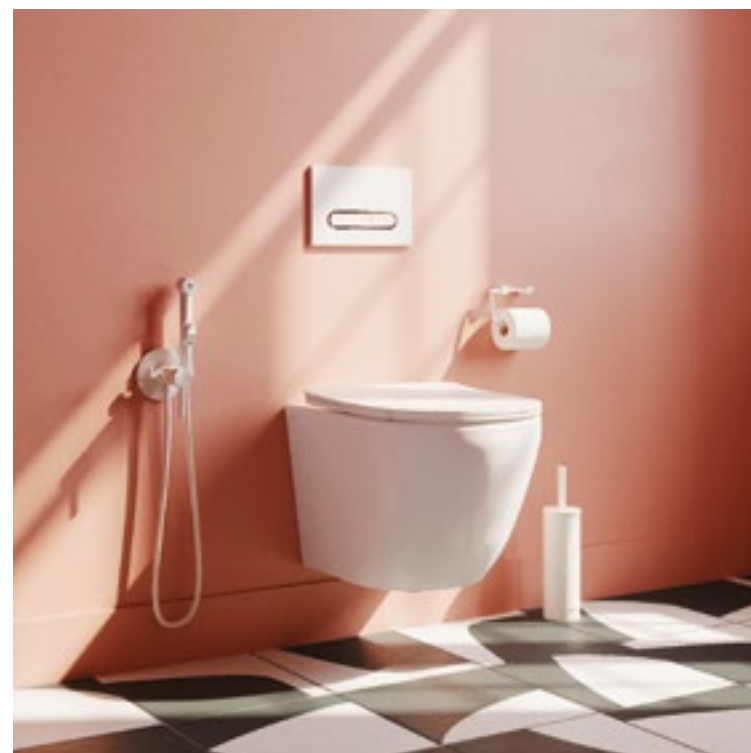

# Sena

НОВИНКА

Подвесной унитаз Sena в современном дизайне с оттенком стиля прованс будет гармонично смотреться в любом окружении. Большой размер унитаза делает его комфортным для пользования всеми членами семьи.