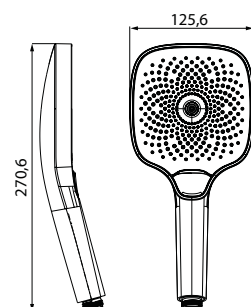

НОВИНКА

- Цвет: корпус и лицевая часть – черный матовый, белые форсунки
- Материал: лейка из ABS-пластика, силиконовые форсунки
- Размер: 125.6x125.6 мм
- 3 режима лейки: Relax: 90 форсунок, 150 форсунок и 294 форсунок
- Кнопочное переключение режимов
- Оригинальный дизайн форсунок

НОВИНКА

- Цвет: корпус – хром, лицевая часть – темно-серая, белые форсунки
- Материал: лейка из ABS-пластика, силиконовые форсунки
- Размер: 125.6x125.6 мм
- 3 режима лейки: Relax: 90 форсунок, 150 форсунок и 294 форсунок
- Кнопочное переключение режимов
- Оригинальный дизайн форсунок

- Цвет: хром
- Материал: ABS-пластик с лицевой поверхностью из нержавеющей стали
- Размер: Ø93 мм
- Разборный механизм лейки
- 1 режим: Relax (355 отверстий)
- В комплекте: сменный диск с режимом Relax-Massage (205 отверстий)

- Цвет: корпус – хром, лицевая часть и форсунки – серые
- Материал: лейка из ABS-пластика, форсунки из эластичного TRP
- Размер: Ø120 мм
- 3 режима: Rain, Massage, Rain&Massage
- Переключение на ручке с помощью слайдера

ХИТ ПРОДАЖ

- Цвет: корпус – хром, лицевая часть и форсунки – серые
- Материал: лейка из ABS-пластика, форсунки из эластичного TRP
- Размер: Ø79,6 мм
- 3 режима: Rain, Massage, Rain&Massage

ХИТ ПРОДАЖ

- Цвет: корпус – хром, лицевая часть и форсунки – серые
- Материал: лейка из ABS-пластика, форсунки из эластичного TRP
- Размер: Ø99 мм
- 3 режима: Rain, Massage, Rain&Massage