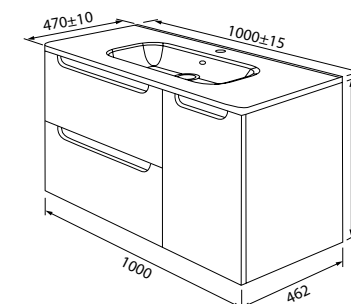

Тумба подвесная 800 мм, голубая
ED180B0i95K (с умывальником)
ED180B0i95 (без умывальника)

Тумба подвесная 1000 мм, голубая
ED110B0i95K (с умывальником)
ED110B0i95 (без умывальника)

Тумба подвесная 1000 мм, темно-серая
ED110D0i95K (с умывальником)
ED110D0i95 (без умывальника)

Пенал подвесной 400 мм, темно-серый
ED140D0i97

Пенал подвесной 400 мм, голубой
ED140B0i97

Тумба подвесная 600 мм, светло-серая
ED160L0i95K (с умывальником)
ED160L0i95 (без умывальника)

Тумба подвесная 600 мм, темно-серая
ED160D0i95K (с умывальником)
ED160D0i95 (без умывальника)

Тумба подвесная 800 мм, светло-серая
ED180L0i95K (с умывальником)
ED180L0i95 (без умывальника)

Тумба подвесная 800 мм, темно-серая
ED110D0i95K (с умывальником)
ED110D0i95 (без умывальника)

Тумба подвесная 1000 мм, светло-серая
ED180L0i95K (с умывальником)
ED180L0i95 (без умывальника)