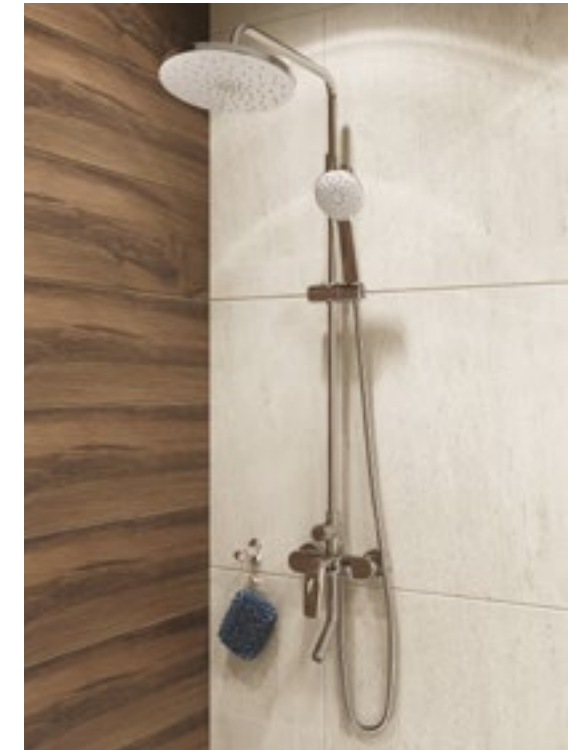

# Male

Смеситель с верхним душем Male будет выглядеть гармонично в любой ванной благодаря привлекательному универсальному дизайну с красивым решением внешней части леек. А его продуманное функциональное наполнение позволит привнести высокий уровень комфорта в ежедневные душевые процедуры. Поворотный керамический дивертор надежно и плавно переключает поток воды: на верхнюю лейку (Ø228 мм), функциональную трехрежимную ручную лейку (Ø105 мм) или излив. Регулируемая высота стойки (904-1324 мм) позволяет принимать душ с комфортом всем домочадцам.