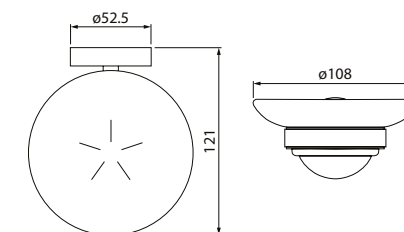

- Цвет: хром
- Материал: матовое стекло, сплав металлов
- В комплекте: крепеж