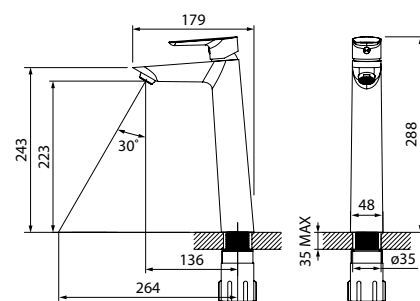

ХИТ ПРОДАЖ

- Цвет покрытия: белый/хром
- Силиконовый аэратор
- В комплекте: гибкая подводка, крепеж

Смеситель для настольного умывальника CLOSB01i01

- Цвет покрытия: белый/хром
- Силиконовый аэратор
- В комплекте: гибкая подводка, комплект крепежа