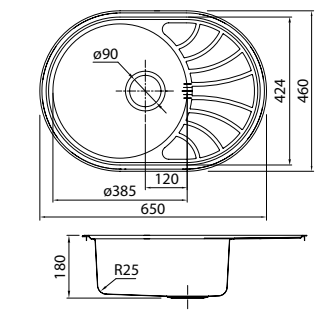

- Размер мойки: 650x460 мм, размер чаши: 385x385 мм
- Глубина чаши: 180 мм
- Цвет: сатин
- Поверхность: шелк
- Толщина стали: 0,8 мм
- Способ производства: штампованный
- Для шкафа шириной от 50 см, размер выреза под мойку: 630x440 мм
- Комплектация: крепления для врезного монтажа, уплотнительная лента.
- Сифон приобретается отдельно