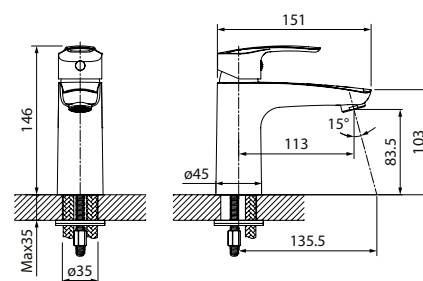

- Цвет покрытия: белый матовый
- Силиконовый аэратор
- В комплекте: гибкая подводка, крепеж