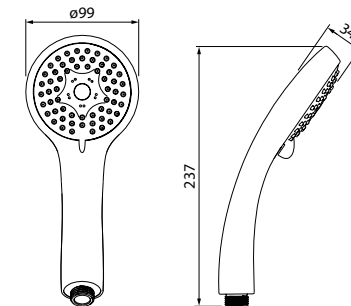

ХИТ ПРОДАЖ

- Цвет: корпус – хром, лицевая часть и форсунки – серые
- Материал: лейка из ABS-пластика, форсунки из эластичного TRP
- Размер: Ø99 мм
- 3 режима: Rain, Massage, Rain&Massage