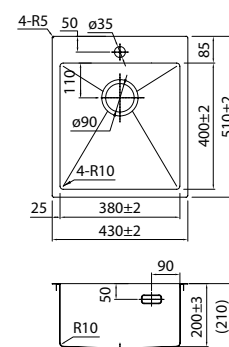

Haze

Мойки Haze отличаются современным дизайном и особой ручной технологией производства, что позволяет добиться идеальной геометрии — малый радиус закругления углов увеличивает рабочее пространство и помогает избежать «мертвых зон». Выполнение повседневных задач становится еще проще: в мойке удобно разместить большое количество посуды и мыть крупные предметы, такие как противень. Плоский сифон занимает меньше места, освобождая полезное пространство для хозяйственных мелочей.

- Размер мойки: 430x510 мм, размер чаши: 400x380 мм
- Глубина чаши: 200 мм
- Цвет: сатин
- Поверхность: сатин
- Толщина стали: 1 мм
- Способ производства: ручной
- Для шкафа шириной от 45 см, размер выреза под мойку: 410x490мм
- Комплектация: крепления для врезного монтажа, выпуск, плоский сифон, отверстие под смеситель

- Размер мойки: 490x510 мм, размер чаши: 400x440 мм
- Глубина чаши: 200 мм
- Цвет: сатин
- Поверхность: сатин
- Толщина стали: 1 мм
- Способ производства: ручной
- Для шкафа шириной от 50 см, размер выреза под мойку: 490x410 мм
- Комплектация: крепления для врезного монтажа, выпуск, плоский сифон, отверстие под смеситель

ХИТ
ПРОДАЖ

- Размер мойки: 590x510 мм, размер чаши: 540x400 мм
- Глубина чаши: 200 мм
- Цвет: сатин
- Поверхность: сатин
- Толщина стали: 1 мм
- Способ производства: ручной
- Для шкафа шириной от 60 см, размер выреза под мойку: 570x490 мм
- Комплектация: крепления для врезного монтажа, выпуск, плоский сифон, отверстие под смеситель