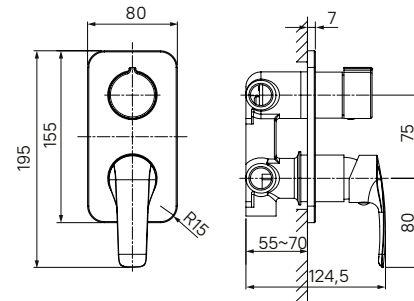

НОВИНКА

- Цвет покрытия: черный матовый
- Керамический дивертор на 3 положения
- Керамический картридж 35 мм
- В комплекте: крепеж