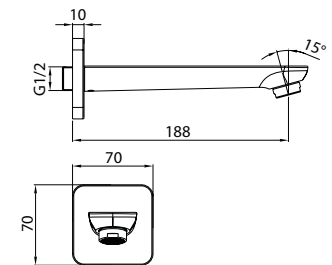

# Аксессуары для встраиваемых смесителей Slide

Излив скрытого монтажа  
SLIBL00i63

- Цвет: черный матовый
- Материал: латунь
- Длина излива 188 мм

Излив скрытого монтажа  
SLISB00i63

- Цвет: хром
- Материал: латунь
- Длина излива 188 мм