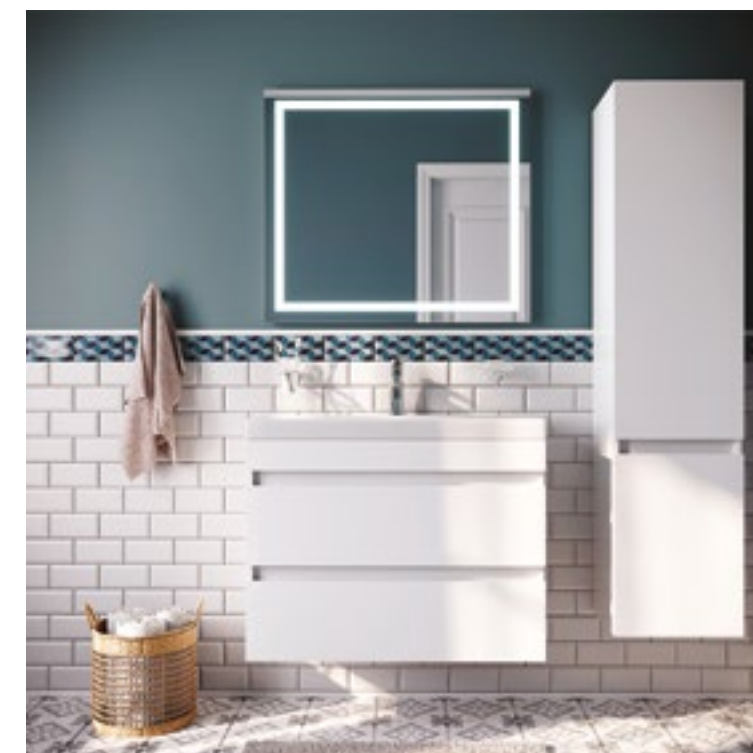

Zodiac

НОВЫЙ ЦВЕТ

Коллекция Zodiac – воплощение изящной простоты, функциональности и надежности. Лаконичный актуальный дизайн в сочетании с высоким уровнем удобства и практичности делают ее уместной в каждой ванной комнате.