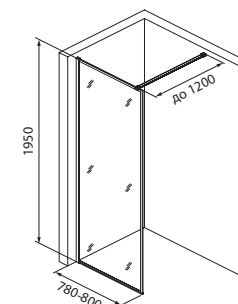

- Цвет: графитовый
- Регулируемый размер 780-800x1950 мм позволяет нивелировать неровность стен до 20 мм
- Алюминиевый профиль
- Прозрачное закаленное стекло толщиной 8 мм