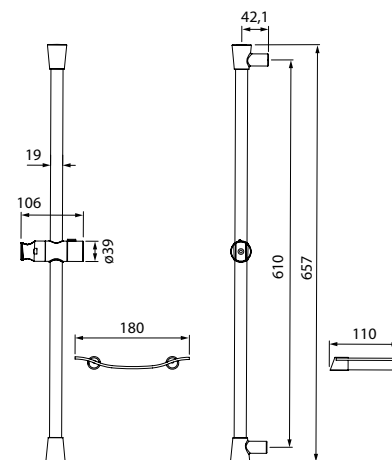

Стойка для душа Sicily  
SIC6500i17

- Цвет: хром
- Материал: нержавеющая сталь
- Размер: Ø19 мм, высота 657 мм
- Прозрачная мыльница из ABS-пластика. Мыльницу можно закрепить на стене в любом удобном месте
- В комплекте: крепления