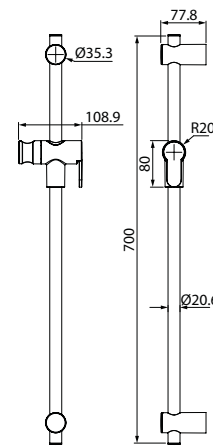

- Цвет: черный матовый
- Материал: антикоррозийная нержавеющая сталь
- Электрофоретическое покрытие
- Размер: высота 700 мм
- Держатель-слайдер с регулируемым углом наклона