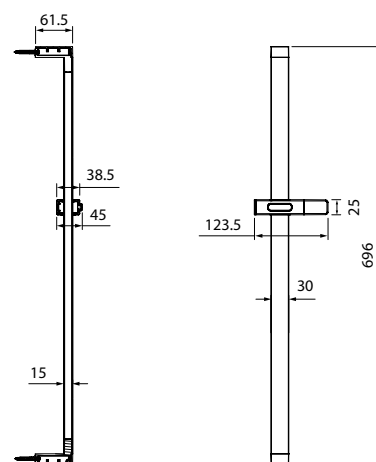

- Цвет: графитовый
- Материал: антикоррозийная нержавеющая сталь
- Метод покрытия: электроплетинг
- Размер: высота 696 мм
- Кнопочный держатель с регулируемым углом наклона