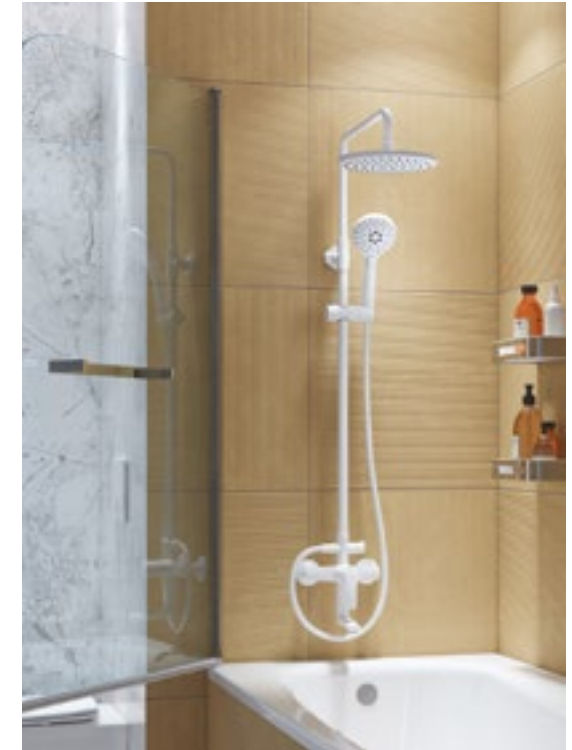

Ray

НОВИНКА

Смеситель с верхним душем из коллекции Ray выделяется своей практичностью, органично сочетаясь с любыми вариантами дизайнерских решений. Керамический дивертор надежно и плавно переключает поток воды на верхнюю душевую лейку (Ø225 мм), трехрежимную ручную лейку (Ø110 мм) или обеспечивает одновременную работу сразу двух душевых аксессуаров (комбинированный режим). Регулируемая высота стойки (от 800 до 1200 мм) позволяет принимать душ с комфортом даже самым высоким.