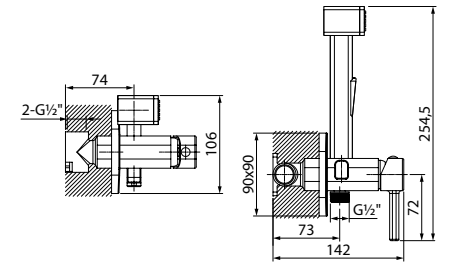

ХИТ ПРОДАЖ

- Цвет покрытия: хром
- Крючок для полотенца
- Однозахватный
- В комплекте: шланг из ПВХ в оплетке из нержавеющей стали 1.2 м, гигиеническая лейка из ABS-пластика