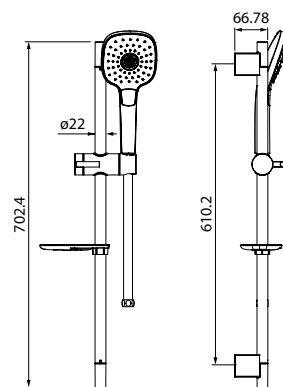

Душевой гарнитур Sena  
SEN3F70i16

- Цвет: корпус — хром, лицевая часть — белая, серые форсунки
- Стойка из нержавеющей стали, Ø22 мм, высота 702,4 мм, держатель-слайдер
- Ручная лейка из ABS-пластика (3 режима: Rain, Massage, Rain&Massage), кнопочное переключение режимов, встроенная мембрана из нержавеющей стали, размер 112x257 мм
- Хромированная мыльница из ABS-пластика
- В комплекте: шланг ПВХ в оплетке из нержавеющей стали (1,5 м) с защитой от перекручивания