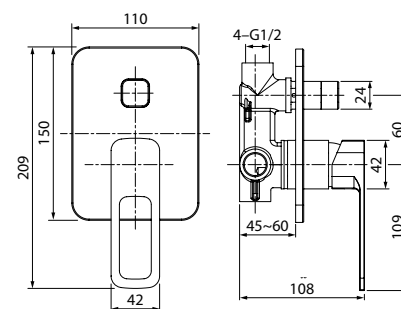

- Цвет покрытия: хром
- Керамический дивертор на 2 положения
- Керамический картридж 35 мм
- Однозахватный
- В комплекте: крепеж