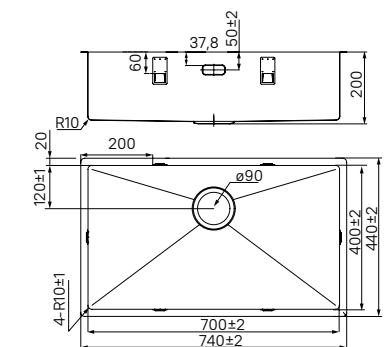

- Размер мойки: 740x440 мм, размер чаши: 700x400 мм
- Глубина чаши: 200 мм
- Цвет: сатин
- Поверхность: сатин
- Толщина стали: 1,2 мм
- Способ производства: ручной
- Для шкафа шириной от 80 см, размер выреза под мойку: 700x400 мм
- Комплектация: 2 комплекта креплений (для врезного и подстольного монтажа), выпуск, плоский сифон