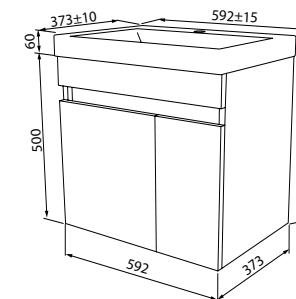

Керамический умывальник с высоким бортом и большой вместительной чашей

Тумба подвесная с дверцами 600 мм  
ZOD6AD0i95K (с умывальником)  
ZOD6AD0i95 (без умывальника)

Надежная фурнитура

Тумба напольная с ящиками 500 мм  
ZOD5ABFi95K (с умывальником)  
ZOD5ABFi95 (без умывальника)