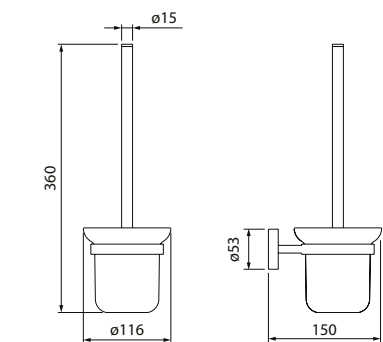

- Цвет: корпус – хром, щетка ерша – белая
- Материал: матовое стекло, сплав металлов
- В комплекте: крепеж