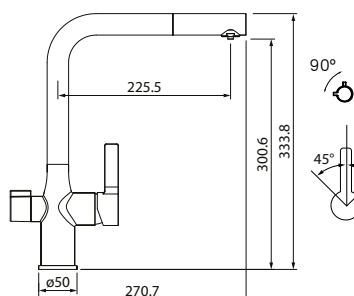

ХИТ ПРОДАЖ

- Цвет покрытия: хром
- Двухканальный пластиковый аэратор Neoperl® с каналом для питьевой воды
- Отдельная ручка для включения фильтрованной воды
- Угол поворота излива: 360°
- В комплекте: гибкая подводка (40 см), крепеж, комплект для подключения фильтра для воды