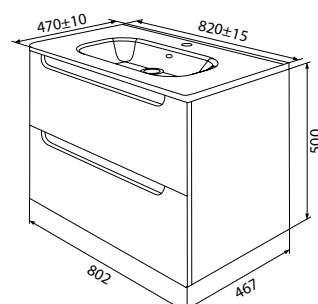

Фасад без выступающих частей

Тумба подвесная 800 мм, темно-серая  
ED110D0i95K (с умывальником)  
ED110D0i95 (без умывальника)

Фасад без выступающих частей

Тумба подвесная 1000 мм, светло-серая  
ED180L0i95K (с умывальником)  
ED180L0i95 (без умывальника)