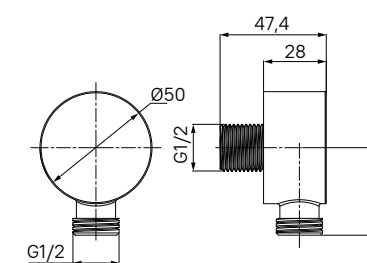

Аксессуары для встраиваемых смесителей Ray

- Цвет: черный матовый
- Материал: латунь
- Размер: длина 63,6 мм, Ø53,7 мм