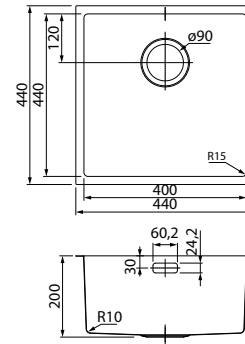

- Размер мойки: 440x440 мм, размер чаши: 400x400 мм
- Глубина чаши: 200 мм
- Цвет: матовое золото
- Поверхность: сатин
- Толщина стали: 1 мм
- Способ производства: ручной
- Для шкафа шириной от 50 см, размер выреза под мойку: 415x415 мм
- Комплектация: 2 комплекта креплений (для врезного и подстольного монтажа), выпуск, плоский сифон