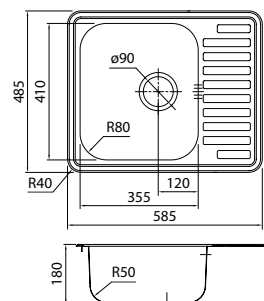

- Размер мойки: 585x485 мм, размер чаши: 355x410 мм
- Глубина чаши: 180 мм
- Цвет: сатин
- Поверхность: шелк
- Толщина стали: 0,8 мм
- Способ производства: штампованный
- Для шкафа шириной от 45 см, размер выреза под мойку: 565x465 мм
- Комплектация: крепления для врезного монтажа, уплотнительная лента.
- Сифон приобретается отдельно