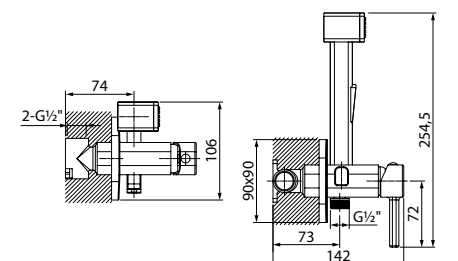

- Цвет покрытия: черный матовый
- Крючок для полотенца
- Однозахватный
- В комплекте: шланг из ПВХ 1.2 м, гигиеническая лейка из ABS-пластика