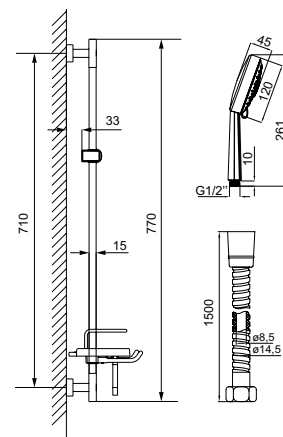

- Цвет: корпус — хром, лицевая часть и форсунки — серые
- Стойка из нержавеющей стали, Ø15 мм, высота 770 мм
- Лейка для душа: ABS-пластик, (5 режимов: Rain, Massage, Rain&Massage, Rain&Mist, Mist), Ø120 мм
- Вместительная полка-мыльница, с крючком-держателем
- В комплекте: крепления, усиленный ПВХ шланг (1,5 м) с защитой от перекручивания