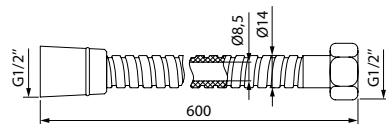

- Цвет: черный матовый
- Материал: поливинилхлорид (ПВХ)
- Длина: 1,5 м
- Защита от перекручивания
- В комплекте: прокладка с фильтром 300 мкм и уплотнительное кольцо для четкости фиксации лейки в держателе