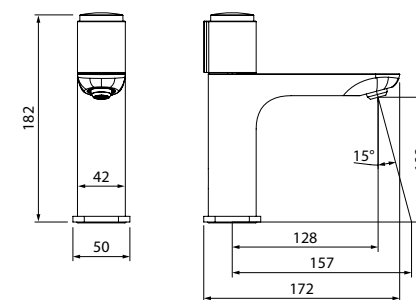

Смеситель для умывальника с кнопочным управлением SLIBLBTi01

- Цвет покрытия: черный матовый
- Интуитивно понятное кнопочное управление Push Control
- Силиконовый аэратор Neoperl® + закручивающий поток воды аэратор Neoperl® Mikado
- В комплекте: гибкая подводка, крепеж