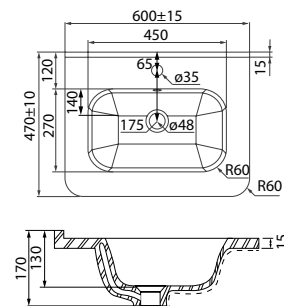

Подходит для тумб Edifice 600 мм

Умывальник мебельный 800 мм 0108000i28

Подходит для тумб Edifice 800 мм

Умывальник мебельный 1000 мм 0101000i28

Подходит для тумб Edifice 1000 мм

Создайте гармоничный интерьер ванной комнаты: