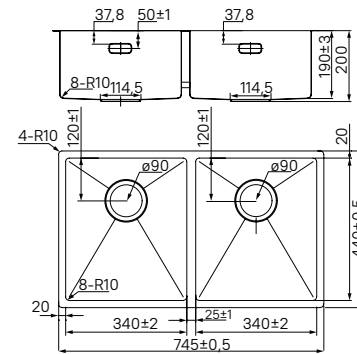

- Размер мойки: 740x440 мм, размер чаши: 700x400 мм
- Глубина чаши: 200 мм
- Цвет: матовое золото
- Поверхность: сатин
- Толщина стали: 1,2 мм
- Способ производства: ручной
- Для шкафа шириной от 80 см, размер выреза под мойку: 700x400 мм
- Комплектация: 2 комплекта креплений (для врезного и подстольного монтажа), выпуск, плоский сифон

- Размер мойки: 745x440 мм, размер каждой чаши: 340x400 мм
- Глубина чаши: 200 мм
- Цвет: графит
- Поверхность: сатин
- Толщина стали: 1,2 мм
- Способ производства: ручной
- Для шкафа шириной от 80 см, размер выреза под мойку: 715x415 мм
- Комплектация: 2 комплекта креплений (для врезного и подстольного монтажа), выпуск, плоский сифон

- Размер мойки: 745x440 мм, размер каждой чаши: 340x400 мм
- Глубина чаши: 200 мм
- Цвет: сатин
- Поверхность: сатин
- Толщина стали: 1,2 мм
- Способ производства: ручной
- Для шкафа шириной от 80 см, размер выреза под мойку: 715x415 мм
- Комплектация: 2 комплекта креплений (для врезного и подстольного монтажа), выпуск, плоский сифон

- Размер мойки: 745x440 мм, размер каждой чаши: 340x400 мм
- Глубина чаши: 200 мм
- Цвет: матовое золото
- Поверхность: сатин
- Толщина стали: 1,2 мм
- Способ производства: ручной
- Для шкафа шириной от 80 см, размер выреза под мойку: 715x415 мм
- Комплектация: 2 комплекта креплений (для врезного и подстольного монтажа), выпуск, плоский сифон

- Размер мойки: 210x440 мм, размер чаши: 170x400 мм
- Глубина чаши: 200 мм
- Цвет: сатин
- Поверхность: сатин
- Толщина стали: 1 мм
- Способ производства: ручной
- Для шкафа шириной от 35 см, размер выреза под мойку: 185x415 мм
- Комплектация: 2 комплекта креплений (для врезного и подстольного монтажа), выпуск с переливом