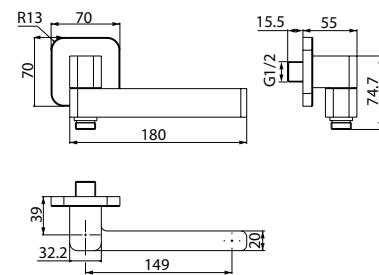

- Цвет: черный матовый
- Материал: латунь
- Длина излива 180 мм
- Поворотный механизм — экономия места
- Скрытый дивертор в основании