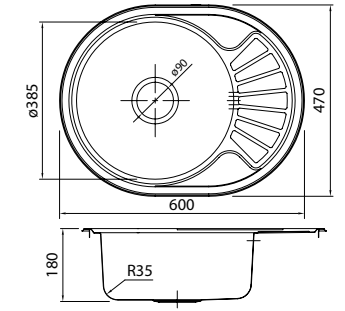

- Размер мойки: 600x470 мм, размер чаши: 385x385 мм
- Глубина чаши: 180 мм
- Цвет: сатин
- Поверхность: шелк
- Толщина стали: 0,8 мм
- Способ производства: штампованный
- Для шкафа шириной от 50 см, размер выреза под мойку: 575x443,5 мм
- Комплектация: крепления для врезного монтажа, уплотнительная лента.
- Сифон приобретается отдельно