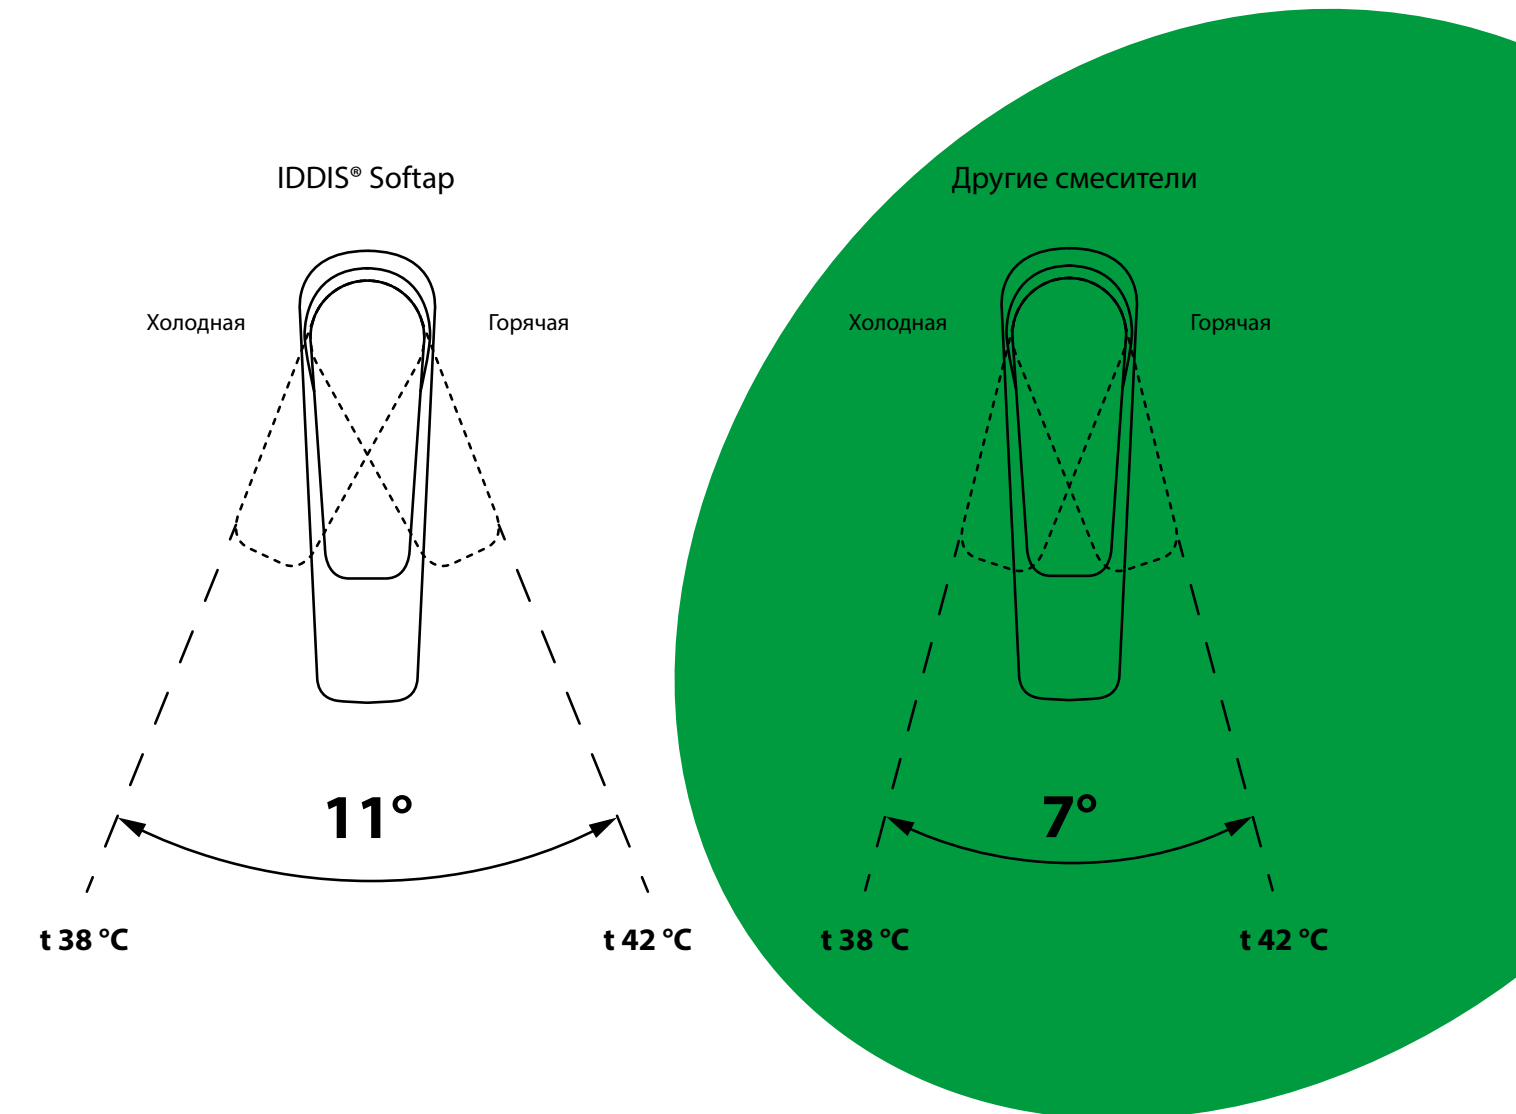

* Температура воды 38-42 °C является наиболее комфортной для человека. Исследование SKL Group, 1 ноября 2014 г.