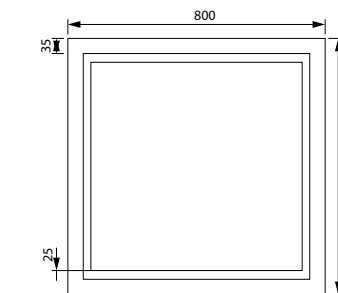

Зеркало 800 мм
ZOD8000i98
ZOD80T0i98 (с термообогревом)