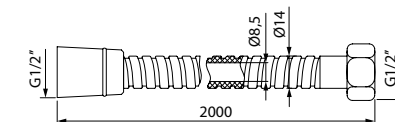

Шланги для душа

НОВИНКА

- Цвет: черный матовый
- Внешний материал – силикон, внутренняя оплетка из этилен-пропиленового каучука с нейлоном
- Длина: 1,2 м / 1,5 м / 2,0 м
- Защита от перекручивания
- В комплекте: прокладка с фильтром, уплотнительное кольцо для четкости фиксации лейки в держателе

НОВИНКА

- Цвет: серебряный
- Внешний материал – силикон, внутренняя оплетка из этилен-пропиленового каучука с нейлоном
- Длина: 1,2 м / 1,5 м / 2,0 м
- Защита от перекручивания
- В комплекте: прокладка с фильтром, уплотнительное кольцо для четкости фиксации лейки в держателе

НОВИНКА

- Цвет: белый матовый
- Внешний материал – силикон, внутренняя оплетка из этилен-пропиленового каучука с нейлоном
- Длина: 1,2 м / 1,5 м / 2,0 м
- Защита от перекручивания
- В комплекте: прокладка с фильтром, уплотнительное кольцо для четкости фиксации лейки в держателе

НОВИНКА

- Цвет: графитовый
- Внешний материал – силикон, внутренняя оплетка из этилен-пропиленового каучука с нейлоном
- Длина: 1,2 м / 1,5 м / 2,0 м
- Защита от перекручивания
- В комплекте: прокладка с фильтром, уплотнительное кольцо для четкости фиксации лейки в держателе

ХИТ ПРОДАЖ

- Цвет: хром
- Материал: ПВХ в оплетке из нержавеющей стали
- Длина: 0,6 м / 1,2 м
- Защита от перекручивания
- В комплекте: прокладка с фильтром 300 мкм и уплотнительное кольцо для четкости фиксации лейки в держателе

ХИТ ПРОДАЖ

- Цвет: хром
- Материал: ПВХ в оплетке из нержавеющей стали
- Длина: 1,5 м / 2,0 м
- Защита от перекручивания
- В комплекте: прокладка с фильтром 300 мкм и уплотнительное кольцо для четкости фиксации лейки в держателе

ХИТ ПРОДАЖ