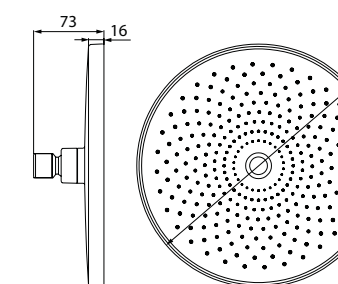

- Материал: ABS-пластик, силикон
- Размер: Ø254 мм
- Цвет: корпус, лицевая часть – черный, белые форсунки
- Шарнирное крепление