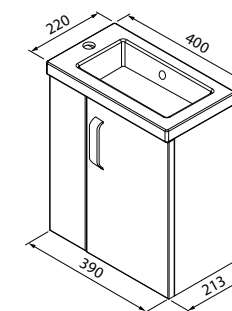

Состав коллекции:

Тумба подвесная  
полки слева  
400 мм

Тумба подвесная  
полки справа  
400 мм

Тумба подвесная, полки слева, 400 мм  
TOR40W1i95K (с умывальником)  
TOR40W1i95 (без умывальника)

Открытые полки