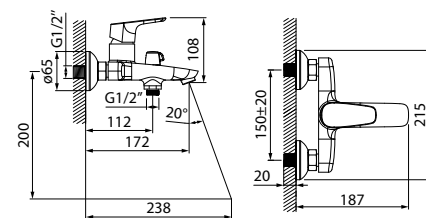

- Цвет покрытия: хром
- Керамический дивертор
- Силиконовый аэратор
- В комплекте: эксцентрики с отражателями