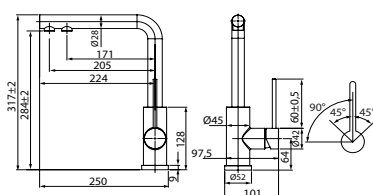

Rule

НОВАЯ
КОЛЛЕКЦИЯ

Коллекция смесителей Rule – это премиальный востребованный дизайн и функционал по адекватной цене. Лаконичная форма без лишних элементов и стильная ручка позволяют им смотреться уместно и гармонично на любой кухне.

- Цвет покрытия: хром
- Отдельный аэратор для фильтрованной воды
- Включение обычной и фильтрованной воды одной ручкой
- Пластиковый аэратор Neoperl® для фильтрованной воды
- Силиконовый аэратор Neoperl® для обычной воды
- Угол поворота излива: 360°
- В комплекте: гибкая подводка (60 см), крепеж, комплект для подключения фильтра для воды

- Цвет покрытия: сталь
- Отдельный аэратор для фильтрованной воды
- Включение обычной и фильтрованной воды одной ручкой
- Пластиковый аэратор Neoperl® для фильтрованной воды
- Силиконовый аэратор Neoperl® для обычной воды
- Угол поворота излива: 360°
- В комплекте: гибкая подводка (60 см), крепеж, комплект для подключения фильтра для воды

- Цвет покрытия: черный матовый
- Отдельный аэратор для фильтрованной воды
- Включение обычной и фильтрованной воды одной ручкой
- Пластиковый аэратор Neoperl® для фильтрованной воды
- Силиконовый аэратор Neoperl® для обычной воды
- Угол поворота излива: 360°
- В комплекте: гибкая подводка (60 см), крепеж, комплект для подключения фильтра для воды

- Цвет покрытия: хром
- Можно поставить вплотную к стене
- Пластиковый аэратор Neoperl®
- Угол поворота излива: 360°
- В комплекте: гибкая подводка (60 см), крепеж

- Цвет покрытия: сталь
- Можно поставить вплотную к стене
- Пластиковый аэратор Neoperl®
- Угол поворота излива: 360°
- В комплекте: гибкая подводка (60 см), крепеж