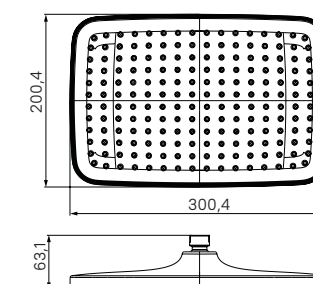

- Цвет: хром
- Материал: латунь
- Размер: длина 63,6 мм, Ø53,7 мм

- Цвет: черный матовый
- Материал: латунь
- Размер: длина 69 мм, Ø60 мм

- Цвет: хром
- Материал: латунь
- Размер: длина 75 мм, Ø52 мм

Аксессуары для встраиваемых смесителей Esper

НОВИНКА

- Материал: ABS-пластик, термопластичный эластомер
- Размер: Ø254 мм
- Цвет: корпус – хром, лицевая часть – белый, серые форсунки
- Шарнирное крепление

НОВИНКА

- Материал: ABS-пластик, термопластичный эластомер
- Размер: Ø254 мм
- Цвет: корпус, лицевая часть – черный матовый, белые форсунки
- Шарнирное крепление

НОВИНКА

- Материал: ABS-пластик, термопластичный эластомер
- Размер: Ø254 мм
- Цвет: корпус – хром, лицевая часть – темно-серый, белые форсунки
- Шарнирное крепление

НОВИНКА

- Материал: ABS-пластик, термопластичный эластомер
- Размер: Ø254 мм
- Цвет: корпус – белый, лицевая часть – белый, серые форсунки
- Шарнирное крепление

НОВИНКА

- Материал: ABS-пластик, термопластичный эластомер
- Размер: 300x200 мм
- Цвет: корпус – хром, лицевая часть – белый, серые форсунки
- Шарнирное крепление

НОВИНКА

- Материал: ABS-пластик, термопластичный эластомер
- Размер: 300x200 мм
- Цвет: корпус, лицевая часть – черный матовый, белые форсунки
- Шарнирное крепление

НОВИНКА

- Материал: ABS-пластик, термопластичный эластомер
- Размер: 300x200 мм
- Цвет: корпус – хром, лицевая часть – темно-серый, белые форсунки
- Шарнирное крепление

НОВИНКА

- Материал: ABS-пластик, термопластичный эластомер
- Размер: 300x200 мм
- Цвет: корпус – белый, лицевая часть – белый, серые форсунки
- Шарнирное крепление