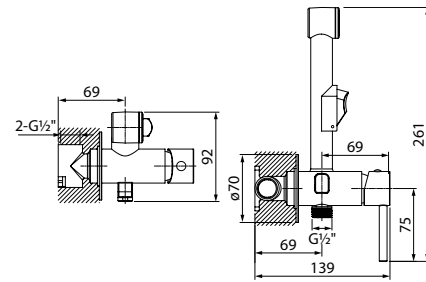

- Цвет покрытия: хром
- Крючок для полотенца
- Кнопочное управление
- Ручка регулировки температуры (запоминает выбранную температуру воды)
- 2 режима работы лейки
- В комплекте: шланг в металлической оплетке (1,5 м), гигиеническая лейка, внутренняя часть

- Цвет покрытия: хром
- 2 монтажных отверстия
- Ручка регулировки температуры
- В комплекте: шланг в металлической оплетке (1,5 м), гигиеническая лейка, внутренняя часть

ХИТ ПРОДАЖ

- Цвет покрытия: хром
- Крючок для полотенца
- Однозахватный
- В комплекте: шланг из ПВХ в оплетке из нержавеющей стали 1.2 м, гигиеническая лейка из ABS-пластика

- Цвет покрытия: сатин
- Крючок для полотенца
- Однозахватный
- В комплекте: шланг из ПВХ в оплетке из нержавеющей стали 1.2 м, гигиеническая лейка из ABS-пластика

- Цвет покрытия: черный матовый
- Крючок для полотенца
- Однозахватный
- В комплекте: шланг из ПВХ 1.2 м, гигиеническая лейка из ABS-пластика

- Цвет покрытия: белый матовый
- Крючок для полотенца
- Однозахватный
- В комплекте: шланг из ПВХ 1.2 м, гигиеническая лейка из ABS-пластика

ХИТ ПРОДАЖ

- Цвет покрытия: хром
- Крючок для полотенца
- Однозахватный
- В комплекте: шланг из ПВХ в оплетке из нержавеющей стали 1.2 м, гигиеническая лейка из ABS-пластика

- Цвет покрытия: сатин
- Крючок для полотенца
- Однозахватный
- В комплекте: шланг из ПВХ 1.2 м, гигиеническая лейка из ABS-пластика

- Цвет покрытия: черный матовый
- Крючок для полотенца
- Однозахватный
- В комплекте: шланг из ПВХ 1.2 м, гигиеническая лейка из ABS-пластика

- Цвет покрытия: белый матовый
- Крючок для полотенца
- Однозахватный
- В комплекте: шланг из ПВХ 1.2 м, гигиеническая лейка из ABS-пластика