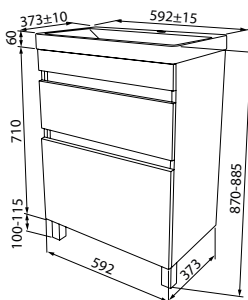

Тумба подвесная с ящиками 800 мм
ZOD8CB0i95K (с умывальником)
ZOD8CB0i95 (без умывальника)

Тумба подвесная с дверцами 600 мм
ZOD6CD0i95K (с умывальником)
ZOD6CD0i95 (без умывальника)

Тумба напольная с ящиками 500 мм
ZOD5CBFi95K (с умывальником)
ZOD5CBFi95 (без умывальника)

Тумба напольная с дверцами 500 мм
ZOD5CDFi95K (с умывальником)
ZOD5CDFi95 (без умывальника)

Тумба напольная с ящиками 600 мм
ZOD6CBFi95K (с умывальником)
ZOD6CBFi95 (без умывальника)

Тумба напольная с дверцами 600 мм
ZOD6CDFi95K (с умывальником)
ZOD6CDFi95 (без умывальника)

Тумба напольная с ящиками 800 мм
ZOD8CBFi95K (с умывальником)
ZOD8CBFi95 (без умывальника)

Пенал подвесной 350 мм
ZOD35W0i97

Тумба подвесная с дверцами 500 мм
ZOD5CD0i95K (с умывальником)
ZOD5CD0i95 (без умывальника)

Тумба подвесная с ящиками 500 мм
ZOD5AB0i95K (с умывальником)
ZOD5AB0i95 (без умывальника)