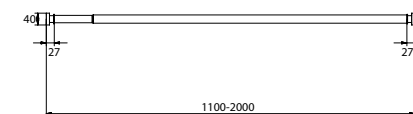

- Длина: 110-200 см
- Цвет: глянцевый хром
- Материал: алюминий, наконечники из ABS-пластика
- С пружинным механизмом внутри карниза