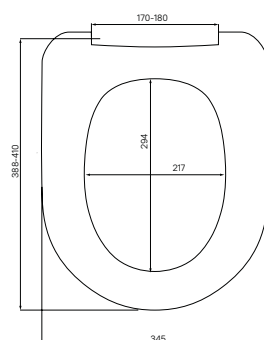

Сиденья из полипропилена

Характеристики сидений

Артикул	Материал	Материал креплений	Плавно и тихо закрывается	Легко снять	Ширина, мм	Длина, мм
001PP00i31	полипропилен	пластик	-	-	360	400
003PP00i31	полипропилен	пластик	-	-	345	430
006PPSCi31	полипропилен	пластик	+	-	345	400
007PPSCi31	полипропилен	пластик	+	-	342	410
004PPS3i31	полипропилен	полиамид	+	-	355	455
005PPS3i31	полипропилен	полиамид	+	-	360	420
142PPS0i31	полипропилен	полиамид	+	-	365	408
ID 01 046.1	полипропилен	полиамид	-	-	345	430
ID 01 061.1	полипропилен	полиамид	-	-	360	435

- Материал: полипропилен
- Крепления: полиамид, крючки

- Материал: полипропилен
- Крепления: полиамид, крючки

- Материал: полипропилен
- Крепления: полипропилен, микролифт

- Материал: полипропилен
- Крепления: полипропилен, микролифт
- Крышка плавно и тихо закрывается

- Материал: полипропилен
- Крепления: полипропилен, микролифт
- Крышка плавно и тихо закрывается

- Материал: полипропилен
- Крепления: полипропилен, микролифт
- Крышка плавно и тихо закрывается

- Материал: полипропилен
- Крепления: полипропилен, микролифт
- Крышка плавно и тихо закрывается

- Материал: полипропилен
- Крепления: полиамид, крючки