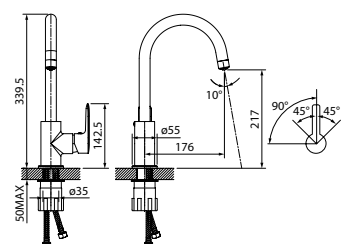

- Цвет покрытия: хром
- Включение обычной и фильтрованной воды одной ручкой
- Пластиковый аэратор Neoperl® с каналом для фильтрованной воды
- Угол поворота излива: 360°
- В комплекте: гибкая подводка (40 см), крепеж, комплект для подключения фильтра для воды

- Цвет покрытия: сатин
- Включение обычной и фильтрованной воды одной ручкой
- Пластиковый аэратор Neoperl® с каналом для фильтрованной воды
- Угол поворота излива: 360°
- В комплекте: гибкая подводка (40 см), крепеж, комплект для подключения фильтра для воды

- Цвет покрытия: черный матовый
- Включение обычной и фильтрованной воды одной ручкой
- Пластиковый аэратор Neoperl® с каналом для фильтрованной воды
- Угол поворота излива: 360°
- В комплекте: гибкая подводка (40 см), крепеж, комплект для подключения фильтра для воды

- Цвет покрытия: белый матовый
- Включение обычной и фильтрованной воды одной ручкой
- Пластиковый аэратор Neoperl® с каналом для фильтрованной воды
- Угол поворота излива: 360°
- В комплекте: гибкая подводка (40 см), крепеж, комплект для подключения фильтра для воды

- Цвет покрытия: хром
- Силиконовый аэратор Neoperl®
- Угол поворота излива: 360°
- В комплекте: гибкая подводка (35 см), крепеж

- Цвет покрытия: сатин
- Силиконовый аэратор Neoperl®
- Угол поворота излива: 360°
- В комплекте: гибкая подводка (35 см), крепеж

- Цвет покрытия: черный матовый
- Силиконовый аэратор Neoperl®
- Угол поворота излива: 360°
- В комплекте: гибкая подводка (35 см), крепеж

- Цвет покрытия: белый матовый
- Силиконовый аэратор Neoperl®
- Угол поворота излива: 360°
- В комплекте: гибкая подводка (40 см), крепеж

Особое преимущество: