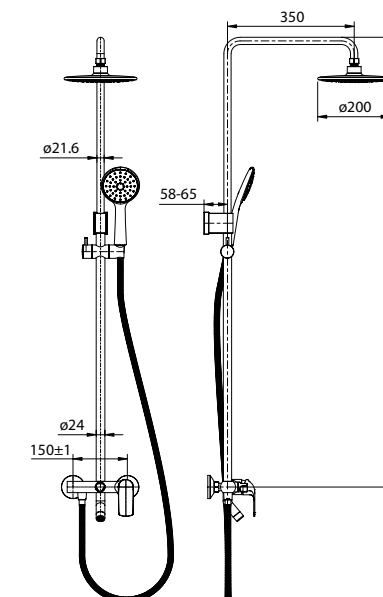

- Цвет покрытия: хром
- Керамический картридж
- Силиконовый аэратор
- В комплекте: верхняя лейка (1 режим, Ø 200 мм, ABS-пластик); ручная лейка (1 режим, Ø100 мм, ABS-пластик); держатель для ручной лейки (ABS-пластик); трехрежимный, керамический дивертор; шланг из ПВХ в оплетке из нержавеющей стали (1,5 м); штанга для душа (нержавеющая сталь с возможностью регулировки по высоте)