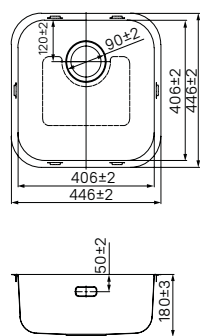

- Размер мойки: 446x446 мм, размер чаши: 406x406 мм
- Глубина чаши: 180 мм
- Цвет: сатин
- Поверхность: сатин
- Толщина стали: 0,8 мм
- Способ производства: штампованный
- Для шкафа шириной от 50 см, размер выреза под мойку: 430x430 мм
- Комплектация: 2 комплекта креплений (для врезного и подстольного монтажа), выпуск, плоский сифон