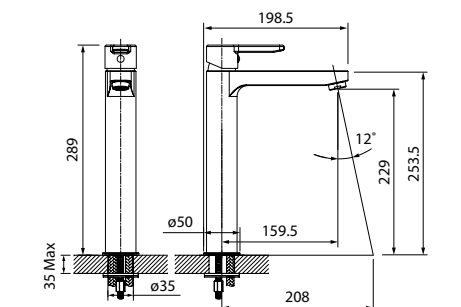

- Цвет покрытия: хром
- Силиконовый аэратор
- В комплекте: гибкая подводка, крепеж