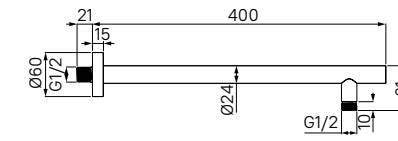

- Цвет: черный матовый
- Материал: латунь
- Размер: длина 400 мм, Ø24 мм