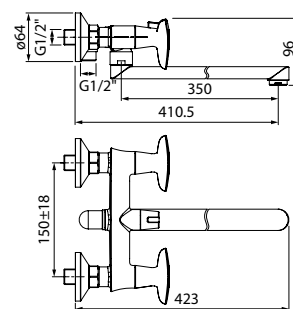

Copter

Смесители Copter – это яркий дизайн и непревзойденная эргономика. Оригинальная форма ручек придает индивидуальность всей коллекции и служит при этом практическим целям – ручки удобно поворачивать даже намыленной рукой.

- Цвет покрытия: хром
- Силиконовый аэратор
- Кран-буксы: керамические с углом поворота 180°
- В комплекте: гибкая подводка, крепеж

ХИТ
ПРОДАЖ

- Цвет покрытия: хром
- Силиконовый аэратор
- Керамический дивертор
- Кран-буксы: керамические с углом поворота 180°
- В комплекте: эксцентрики с отражателями, комплект прокладок

Дополните коллекцию в кухонной зоне: