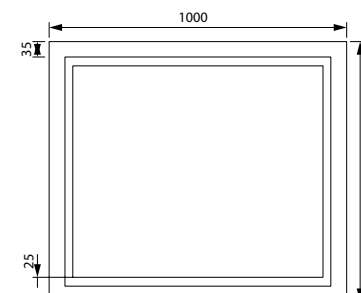

Зеркало с подсветкой 1000 мм
ZOD1000i98
ZOD10T0i98 (с термообогревом)