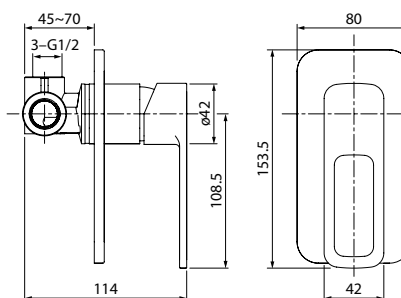

- Цвет покрытия: черный матовый
- Без дивертора
- Керамический картридж 35 мм
- Однозахватный
- В комплекте: крепеж