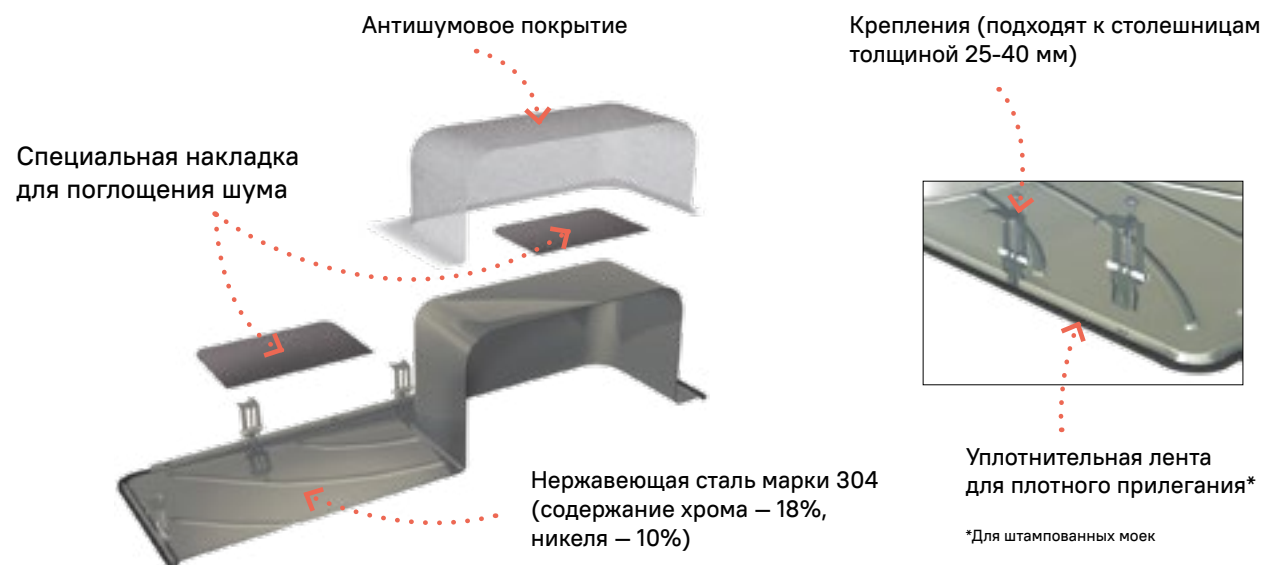

Устройство мойки из нержавеющей стали

Типы монтажа

Мойки можно установить как сверху, так и под столешницу; есть мойки универсального монтажа.

Мойки врезного монтажа просты в установке. Их монтируют сверху в столешницу. Для таких моек подходят все типы столешниц: любой материал, любая толщина

Для подстольного монтажа необходимы столешницы из влагостойких материалов: натуральный и искусственный камень, массив дерева