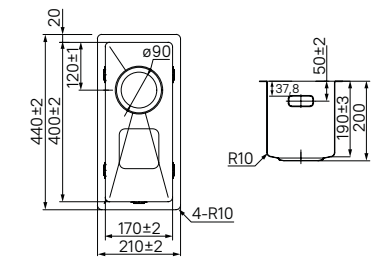

- Размер мойки: 210x440 мм, размер чаши: 170x400 мм
- Глубина чаши: 200 мм
- Цвет: графит
- Поверхность: сатин
- Толщина стали: 1 мм
- Способ производства: ручной
- Для шкафа шириной от 35 см, размер выреза под мойку: 185x415 мм
- Комплектация: 2 комплекта креплений (для врезного и подстольного монтажа), выпуск с переливом