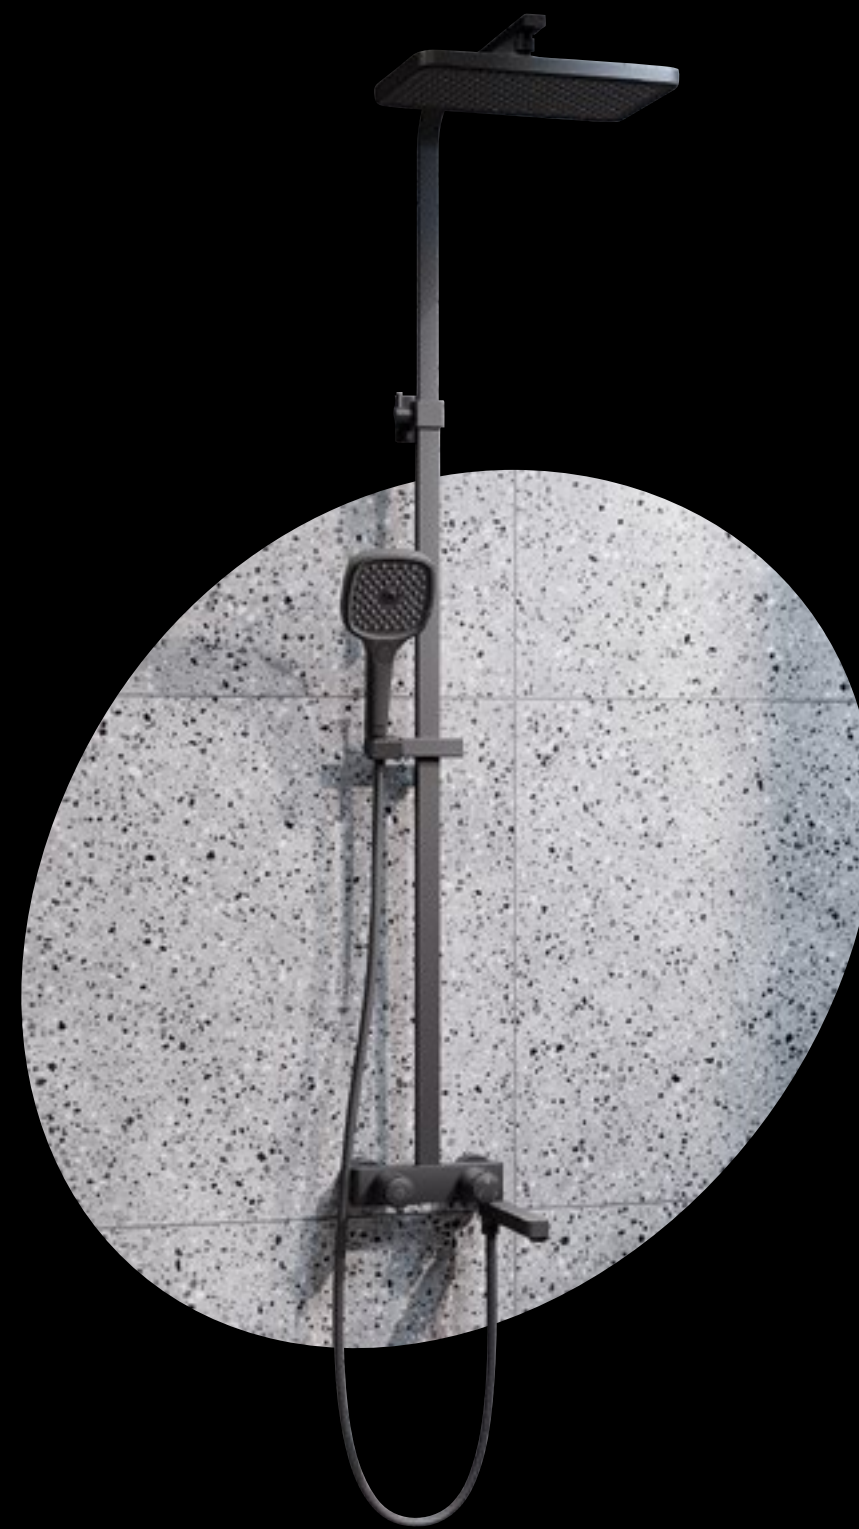

Смесители с верхним душем

Удобная регулировка положения верхней лейки под нужным углом за счет шарнирного крепления.

Стойка выдвигается по длине, что позволяет индивидуально регулировать ее высоту, — удобно и для самых высоких.

Съемный силиконовый аэратор Neoperl® гарантирует ровный и мягкий поток воды без брызг. Легко чистится от известкового налета простым движением пальца.

Керамический дивертор обеспечивает плавное и мягкое переключение воды с излива на душ при любом давлении.

Хромированное, сатиновое и цветное покрытия смесителей IDDIS® устойчивы к появлению царапин и потускнению (при должном уходе). На протяжении многих лет они будут выглядеть как новые.

Смесители IDDIS® прослужат долго благодаря надежному корпусу из прочной латуни, стойкому к коррозии, резким изменениям давления и перепадам температуры воды.

Контроль качества продукции осуществляется по стандартам группы компаний SKL Group, которые соответствуют высоким требованиям европейских и российских стандартов.

Мы даем расширенную гарантию на смесители IDDIS® 10 лет, чтобы вы были уверены в надежности и высоком качестве нашей продукции.

Slide

Управление Push Control: включение и регулировка температуры

Переключение воды с излива на лейку осуществляется поворотом излива

*Кнопочное управление