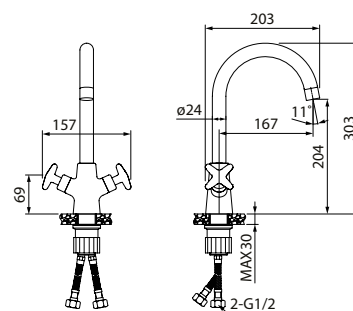

- Цвет покрытия: хром
- Кран-буксы: керамические с углом поворота 180°
- Силиконовый аэратор Neoperl
- Угол поворота излива: 360°
- В комплекте: гибкая подводка (40 см)