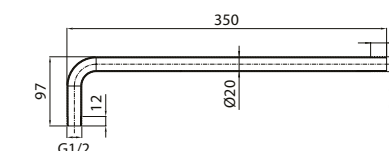

- Цвет: черный матовый
- Материал: латунь
- Размер: длина 350 мм, Ø20 мм