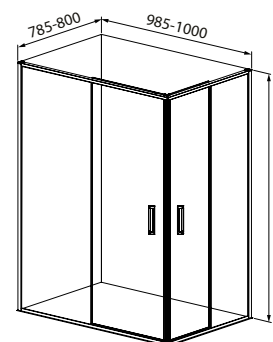

Zodiac

Лаконичный дизайн душевых ограждений из коллекции Zodiac сделает их уместными в любом интерьере вне зависимости от стилистических предпочтений. В коллекции представлен широкий модельный ряд ограждений различных размеров и конфигураций, которые отлично подойдут как для просторной классической ванной, так и для небольшого санузла в квартире-студии.

ХИТ
ПРОДАЖ

- Цвет: хром
- Регулируемый размер: 885-900x885-900x1950 мм позволяет нивелировать неровность стен до 15 мм
- Алюминиевый глянцевый профиль
- Прозрачное закаленное стекло толщиной 6 мм
- Удобная ручка из сплава металлов
- Подходит поддон арт. BIL5WS9i22

- Цвет: хром
- Регулируемый размер: 985-1000x785-800x1950 мм позволяет нивелировать неровность стен до 15 мм
- Алюминиевый глянцевый профиль
- Прозрачное закаленное стекло толщиной 6 мм
- Удобная ручка из сплава металлов

- Цвет: хром
- Регулируемый размер: 885-900x1170-1200x1950 мм позволяет нивелировать неровность стен до 15 мм
- Алюминиевый глянцевый профиль
- Прозрачное закаленное стекло толщиной 6 мм
- Удобная ручка из сплава металлов
- Подходит поддон арт. BIL5WS0i22

- Цвет: хром
- Регулируемый размер: 985-1000x785-800x1950 мм позволяет нивелировать неровность стен до 15 мм
- Асимметричная округлая форма
- Алюминиевый глянцевый профиль
- Прозрачное закаленное стекло толщиной 6 мм
- Удобная ручка из сплава металлов

ХИТ
ПРОДАЖ

- Цвет: хром
- Регулируемый размер: 885-900x885-900x1950 мм позволяет нивелировать неровность стен до 15 мм
- Асимметричная округлая форма
- Алюминиевый глянцевый профиль
- Прозрачное закаленное стекло толщиной 6 мм
- Удобная ручка из сплава металлов