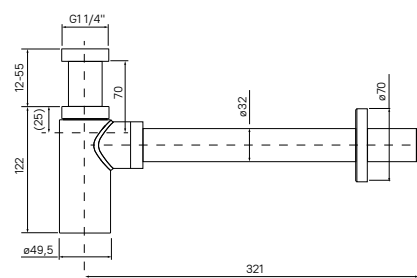

- Материал: латунь
- Цвет покрытия: бронза