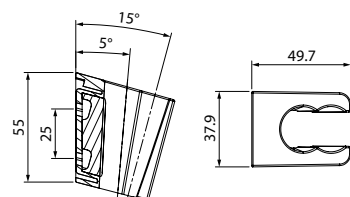

- Цвет: белый матовый
- Материал: ABS-пластик
- 2 фиксированных положения лейки
- В комплекте: крепления