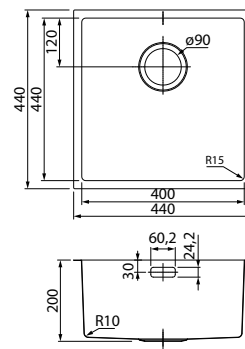

Мойка универсального монтажа EDI44S0i77

- Размер мойки: 440x440 мм, размер чаши: 400x400 мм
- Глубина чаши: 200 мм
- Цвет: сатин
- Поверхность: сатин
- Толщина стали: 1 мм
- Способ производства: ручной
- Для шкафа шириной от 50 см, размер выреза под мойку: 415x415 мм
- Комплектация: 2 комплекта креплений (для врезного и подстольного монтажа), выпуск, плоский сифон