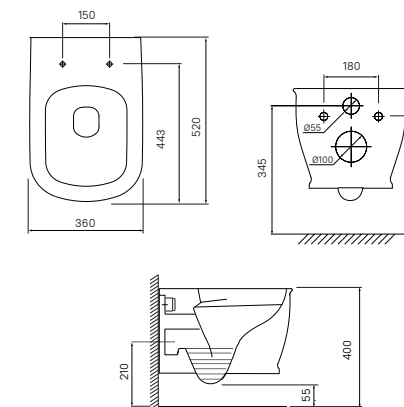

- Размер: 520x360x400
- Безободковый
- Вид смывающего потока: каскадный
- Высококачественный санфарфор
- Сиденье из дюропласта
- Крышка и сиденье унитаза опускаются плавно и бесшумно (механизм soft close)
- На время уборки сиденье легко снимается с чаши и без труда устанавливается обратно (механизм easy fix)
- Полный омыв чаши
- Система антивсплеск
- Горизонтальный выпуск
- Комплект крепежных элементов для скрытого монтажа