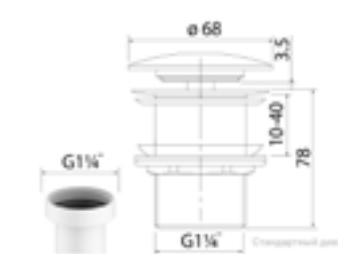

- Полуавтоматический, универсальный, «Snap-Up»
- Материал: латунь
- Цвет покрытия: глянцевый белый
- Для любых типов умывальников
- Диаметр резьбы 1,1/4"
- Установка с помощью гайки