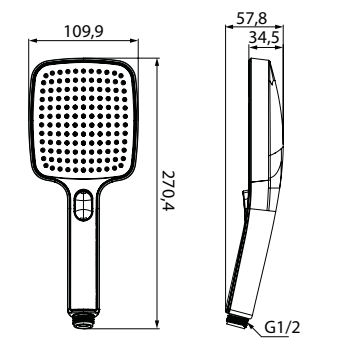

- Цвет: корпус – хром, лицевая часть – белый, серые форсунки
- Материал: лейка из ABS-пластика, форсунки из термопластичного эластомера
- Размер: 120x110 мм
- 3 режима: Rain, Massage, Rain&Massage, кнопочное переключение режимов

НОВИНКА