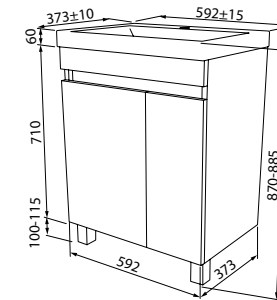

Тумба подвесная с ящиками 800 мм
ZOD8CB0i95K (с умывальником)
ZOD8CB0i95 (без умывальника)

Тумба подвесная с дверцами 600 мм
ZOD6CD0i95K (с умывальником)
ZOD6CD0i95 (без умывальника)

Тумба напольная с ящиками 500 мм
ZOD5CBFi95K (с умывальником)
ZOD5CBFi95 (без умывальника)

Тумба напольная с дверцами 500 мм
ZOD5CDFi95K (с умывальником)
ZOD5CDFi95 (без умывальника)

Тумба напольная с ящиками 600 мм
ZOD6CBFi95K (с умывальником)
ZOD6CBFi95 (без умывальника)

Тумба напольная с дверцами 600 мм
ZOD6CDFi95K (с умывальником)
ZOD6CDFi95 (без умывальника)

Тумба напольная с ящиками 800 мм
ZOD8CBFi95K (с умывальником)
ZOD8CBFi95 (без умывальника)

Пенал подвесной 350 мм
ZOD35W0i97

Тумба подвесная с дверцами 500 мм
ZOD5CD0i95K (с умывальником)
ZOD5CD0i95 (без умывальника)

Тумба подвесная с ящиками 500 мм
ZOD5AB0i95K (с умывальником)
ZOD5AB0i95 (без умывальника)