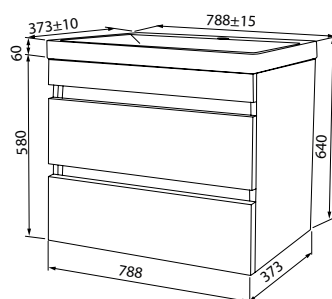

Керамический умывальник с высоким бортом и большой вместительной чашей

Тумба подвесная с дверцами 600 мм  
ZOD6AD0i95K (с умывальником)  
ZOD6AD0i95 (без умывальника)

Надежная фурнитура

Тумба напольная с ящиками 500 мм  
ZOD5ABFi95K (с умывальником)  
ZOD5ABFi95 (без умывальника)