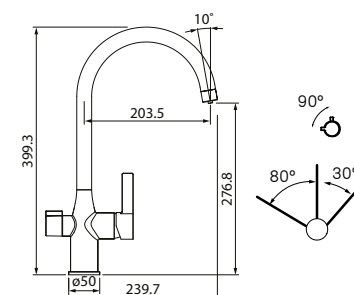

Pure

Смесители из линейки Pure максимально удобны и практичны в использовании, при этом они стильно выглядят благодаря минималистичному дизайну. Все смесители имеют отдельный канал для подачи фильтрованной воды, что позволяет наслаждаться чистой водой прямо из-под крана.

НОВИНКА

- Цвет покрытия: матовое золото
- Двухканальный пластиковый аэратор Neoperl® с каналом для питьевой воды
- Отдельная ручка для включения фильтрованной воды
- Угол поворота излива: 360°
- В комплекте: гибкая подводка (40 см), крепеж, комплект для подключения фильтра для воды

НОВИНКА

- Цвет покрытия: хром
- 2 в 1: вытяжной излив и фильтрованная вода из-под крана
- Вытяжной поворотный излив (шланг 65 см)
- Двухканальный пластиковый аэратор Neoperl® с каналом для питьевой воды
- Включение обычной и фильтрованной воды одной ручкой
- В комплекте: гибкая подводка (60 см), крепеж, комплект для подключения фильтра для воды, шланг и грузик для выдвижного излива
- Не работает с системой фильтрации, если к ней подключен гидроаккумулятор

НОВИНКА

- Цвет покрытия: сатин
- 2 в 1: вытяжной излив и фильтрованная вода из-под крана
- Вытяжной поворотный излив (шланг 65 см)
- Двухканальный пластиковый аэратор Neoperl® с каналом для питьевой воды
- Включение обычной и фильтрованной воды одной ручкой
- В комплекте: гибкая подводка (60 см), крепеж, комплект для подключения фильтра для воды, шланг и грузик для выдвижного излива
- Не работает с системой фильтрации, если к ней подключен гидроаккумулятор.

НОВИНКА