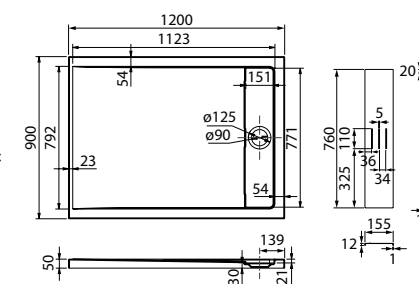

Душевой поддон 1200x900 мм  
BIL5WS0i22

- Поддон душевой, квадратный
- Материал: ABS-акрил
- Размер: 1200x900x50 мм
- Комплектация: металлическая съемная накладка на слив
- Подходит к душевому ограждению Zodiac (ZOD6CS0i23), к душевым дверям в нишу размером 120 см при условии глубины ниши 90 см (ZOD6CS2i69, RAY6CP2i69, SLI6BS2i69, SLI6CH2i69 и SLI6BH2i69) и к перегородкам Walk In Slide (SLI8BS2i23, SLI8CS2i23)