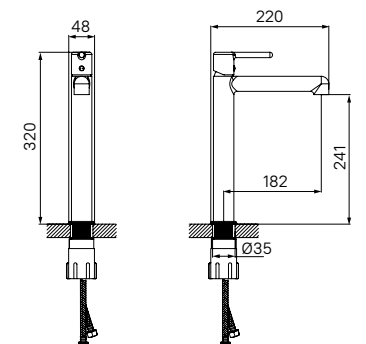

Смеситель для настольного умывальника AIGBC01i01

- Цвет покрытия: хром матовый – новый цвет у IDDIS®!
- Стильная удлиненная ручка для комфортного управления
- Увеличенное расстояние между ручкой и изливом для большего удобства
- Керамический картридж 35 мм
- Силиконовый поворотный аэратор Neoperl®
- В комплекте: гибкая подводка 35 см, комплект крепежа