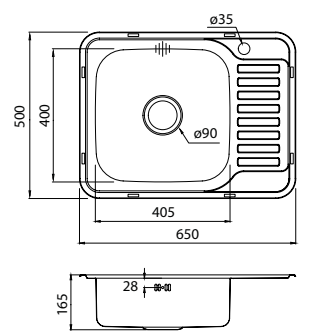

- Размер мойки: 650x500 мм, размер чаши: 405x400 мм
- Глубина чаши: 165 мм
- Цвет: сталь
- Поверхность: полированная
- Толщина стали: 0,6 мм
- Способ производства: штампованный
- Для шкафа шириной от 50 см, размер выреза под мойку: 630x480 мм
- Комплектация: крепления для врезного монтажа, уплотнительная лента, отверстие под смеситель
- Сифон приобретается отдельно