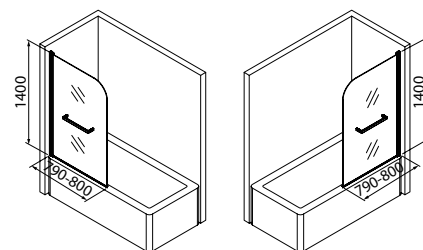

- Цвет: хром
- Регулируемый размер 790-800x1400 мм позволяет нивелировать неровность стен до 10 мм
- Алюминиевый профиль
- Герметичный уплотнитель по нижнему краю шторы
- Прозрачное закаленное стекло толщиной 6 мм
- Удобная горизонтальная ручка-полотенцедержатель