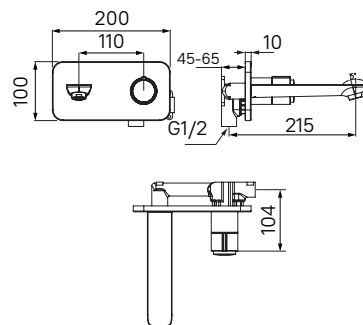

- Цвет покрытия: хром
- Интуитивно понятное кнопочное управление Push Control
- Скрытый керамический дивертор интегрирован в поворотный излив
- Пластиковый рассекатель
- В комплекте: эксцентрики с отражателями, крепеж