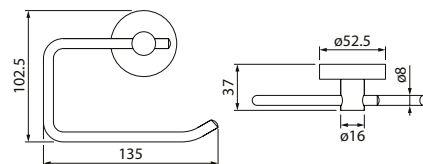

- Цвет: хром
- Материал: сплав металлов
- В комплекте: крепеж