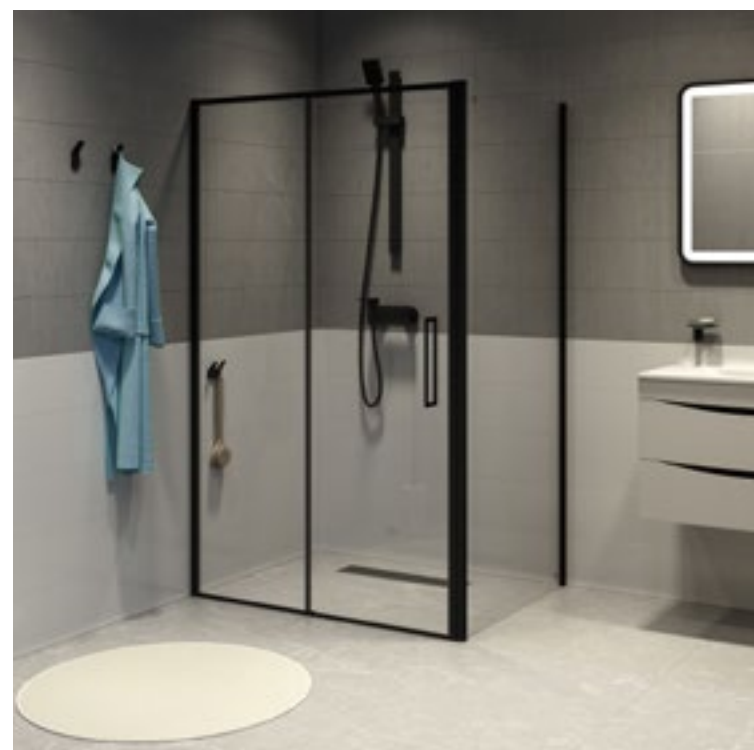

Боковые панели Slide

Фиксированная боковая панель Slide стильного черного цвета – изящное решение для оформления ниши под душевую зону для тех, кто выбирает функциональный минимализм и чистые формы. Панель – часть конструкции для отделения душевой зоны от общего пространства ванной. Монтируется только в комплекте с душевыми дверками: добавьте раздвижные двери Slide (SLI6BS1i69 (110 см), SLI6BS2i69 (120 см) или SLI6BS3i69 (130 см)) и получите угловое ограждение.