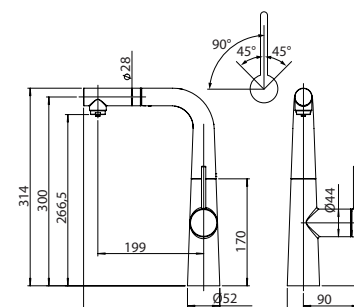

НОВИНКА

- Цвет покрытия: сатин
- 2 в 1: вытяжной излив и фильтрованная вода из-под крана
- Вытяжной поворотный излив (шланг 65 см)
- Двухканальный пластиковый аэратор Neoperl® с каналом для питьевой воды
- Включение обычной и фильтрованной воды одной ручкой
- В комплекте: гибкая подводка (60 см), крепеж, комплект для подключения фильтра для воды, шланг и грузик для выдвижного излива
- Не работает с системой фильтрации, если к ней подключен гидроаккумулятор.