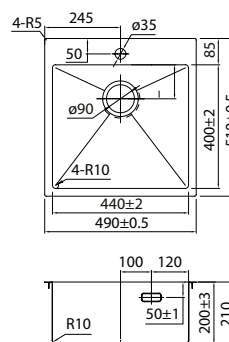

Haze

Мойки Haze отличаются современным дизайном и особой ручной технологией производства, что позволяет добиться идеальной геометрии — малый радиус закругления углов увеличивает рабочее пространство и помогает избежать «мертвых зон». Выполнение повседневных задач становится еще проще: в мойке удобно разместить большое количество посуды и мыть крупные предметы, такие как противень. Плоский сифон занимает меньше места, освобождая полезное пространство для хозяйственных мелочей.

- Размер мойки: 430x510 мм, размер чаши: 400x380 мм
- Глубина чаши: 200 мм
- Цвет: сатин
- Поверхность: сатин
- Толщина стали: 1 мм
- Способ производства: ручной
- Для шкафа шириной от 45 см, размер выреза под мойку: 410x490мм
- Комплектация: крепления для врезного монтажа, выпуск, плоский сифон, отверстие под смеситель

- Размер мойки: 490x510 мм, размер чаши: 400x440 мм
- Глубина чаши: 200 мм
- Цвет: сатин
- Поверхность: сатин
- Толщина стали: 1 мм
- Способ производства: ручной
- Для шкафа шириной от 50 см, размер выреза под мойку: 490x410 мм
- Комплектация: крепления для врезного монтажа, выпуск, плоский сифон, отверстие под смеситель

ХИТ
ПРОДАЖ

- Размер мойки: 590x510 мм, размер чаши: 540x400 мм
- Глубина чаши: 200 мм
- Цвет: сатин
- Поверхность: сатин
- Толщина стали: 1 мм
- Способ производства: ручной
- Для шкафа шириной от 60 см, размер выреза под мойку: 570x490 мм
- Комплектация: крепления для врезного монтажа, выпуск, плоский сифон, отверстие под смеситель