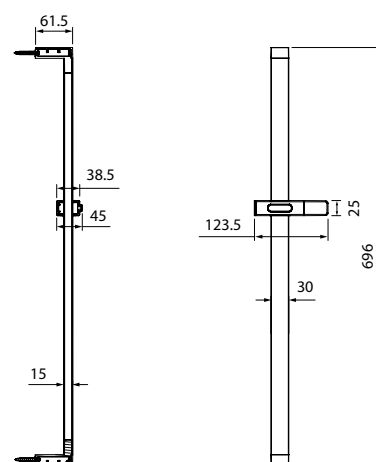

Стойка для душа Slide SLI70BLi17

- Цвет: черный матовый
- Материал: антикоррозийная нержавеющая сталь
- Метод покрытия: электроплетинг
- Размер: высота 696 мм
- Кнопочный держатель с регулируемым углом наклона