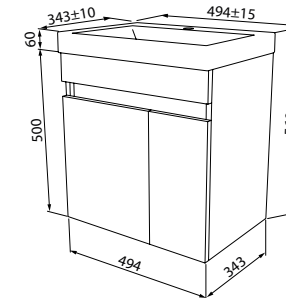

Тумба подвесная с ящиками 600 мм
ZOD6AB0i95K (с умывальником)
ZOD6AB0i95 (без умывальника)

Тумба подвесная с дверцами 500 мм
ZOD5AD0i95K (с умывальником)
ZOD5AD0i95 (без умывальника)

Тумба подвесная с ящиками 800 мм
ZOD8AB0i95K (с умывальником)
ZOD8AB0i95 (без умывальника)

Тумба подвесная с дверцами 600 мм
ZOD6AD0i95K (с умывальником)
ZOD6AD0i95 (без умывальника)

Тумба напольная с ящиками 500 мм
ZOD5ABFi95K (с умывальником)
ZOD5ABFi95 (без умывальника)

Тумба напольная с дверцами 500 мм
ZOD5ADFi95K (с умывальником)
ZOD5ADFi95 (без умывальника)

Тумба напольная с ящиками 600 мм
ZOD6ABFi95K (с умывальником)
ZOD6ABFi95 (без умывальника)

Тумба напольная с дверцами 600 мм
ZOD6ADFi95K (с умывальником)
ZOD6ADFi95 (без умывальника)

Тумба напольная с ящиками 800 мм
ZOD8ABFi95K (с умывальником)
ZOD8ABFi95 (без умывальника)

Пенал подвесной 350 мм
ZOD35A0i97