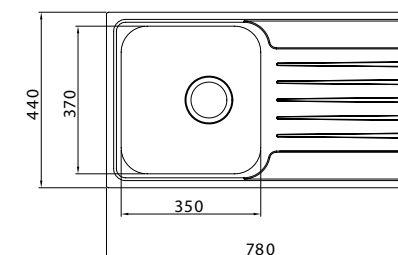

- Размер мойки: 780x440 мм, размер чаши: 350x370 мм
- Глубина чаши: 180 мм
- Цвет: сатин
- Поверхность: полированная
- Толщина стали: 0,8 мм
- Способ производства: штампованный
- Для шкафа шириной от 45 см, размер выреза под мойку: 760x420 мм
- Комплектация: крепления для врезного монтажа, уплотнительная лента
- Сифон приобретается отдельно