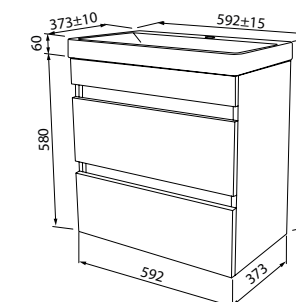

Интегрированные ручки

Тумба подвесная с ящиками 800 мм  
ZOD8CB0i95K (с умывальником)  
ZOD8CB0i95 (без умывальника)

Керамический умывальник с высоким бортом и большой вместительной чашей

Тумба подвесная с дверцами 600 мм  
ZOD6CD0i95K (с умывальником)  
ZOD6CD0i95 (без умывальника)