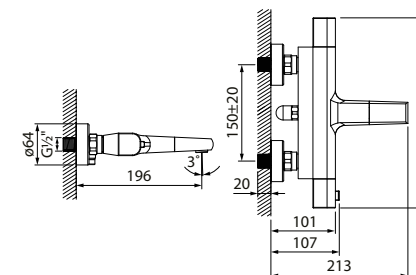

Особые преимущества:

УНИВЕРСАЛЬНЫЙ ТЕРМОСТАТ

Традиционно в России горячая вода подключается справа, а холодная — слева. По европейским же нормам, наоборот, слева — горячая вода, справа — холодная. Не все европейские производители учитывают эту особенность при поставке термостатических смесителей на российский рынок, вследствие чего у конечного потребителя могут возникать проблемы при подключении такого смесителя — при несоблюдении полярности «горячая — холодная» термостат просто не работает. При этом далеко не каждый потребитель знает порядок расположения подключений ХВС/ГВС в своем доме.

Универсальный термостат Uniterm (патент № 163729 на смеситель UNISB00i74WA) позволяет решить эту проблему — благодаря симметрии корпуса смесителя, а также поворотным на 360° изливу и выходу на лейку он работает абсолютно при любом расположении розеток ХВС/ГВС в любом доме!