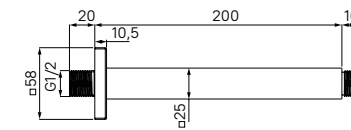

- Цвет: хром
- Материал: латунь
- Размер: длина 200 мм, 25x25 мм