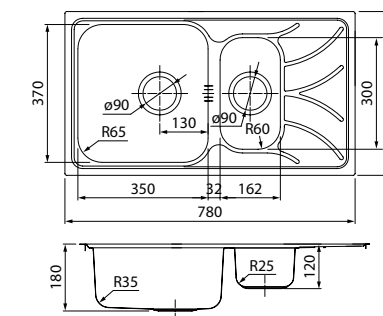

- Размер мойки: 780x440 мм,
- размер чаш: 350x370 и 162x300 мм
- Глубина чаши: 180 мм
- Цвет: сатин
- Поверхность: шелк
- Толщина стали: 0,8 мм
- Способ производства: штампованный
- Для шкафа шириной от 60 см,
- размер выреза под мойку: 760x420 мм
- Комплектация: крепления для врезного монтажа, уплотнительная лента.
- Сифон приобретается отдельно