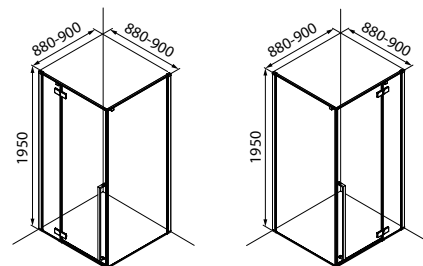

- Цвет: хром
- Регулируемый размер: 880-900x880-900x1950 мм позволяет нивелировать неровность стен до 20 мм
- Прозрачное закаленное стекло толщиной 6 мм
- Удобная ручка из нержавеющей стали
- Подходит поддон BIL5WS9i22
- Установка на поддон или на пол