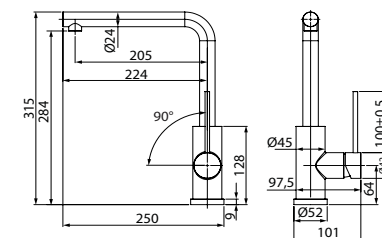

- Цвет покрытия: сталь
- Можно поставить вплотную к стене
- Пластиковый аэратор Neoperl®
- Угол поворота излива: 360°
- В комплекте: гибкая подводка (60 см), крепеж