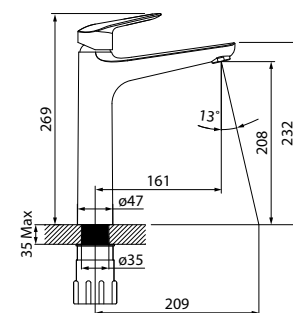

Смеситель для умывальника TORSB00i01

ХИТ ПРОДАЖ

- Цвет покрытия: хром
- Силиконовый аэратор
- В комплекте: гибкая подводка, крепеж

Смеситель для настольного умывальника TORSB01i01

- Цвет покрытия: хром
- Силиконовый аэратор
- В комплекте: гибкая подводка, крепеж