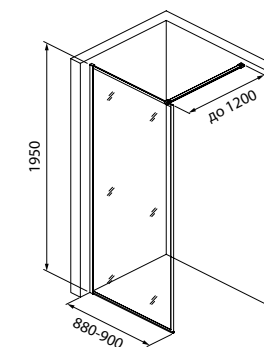

- Цвет: черный матовый
- Регулируемый размер 880-900x1950 мм позволяет нивелировать неровность стен до 20 мм
- Алюминиевый профиль
- Прозрачное закаленное стекло толщиной 8 мм
- Подходит поддон BIL5WS9i22