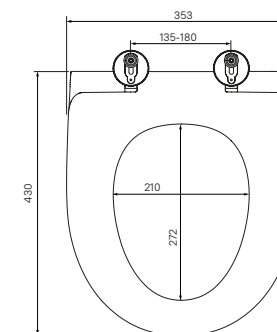

- Материал: дюропласт
- Крепления: нержавеющая сталь
- Крышка плавно и тихо закрывается
- Легко снимается и устанавливается