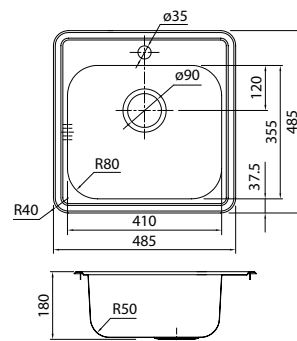

ХИТ ПРОДАЖ

- Размер мойки: 485x485 мм, размер чаши: 410x355 мм
- Глубина чаши: 180 мм
- Цвет: сатин
- Поверхность: шелк
- Толщина стали: 0,8 мм
- Способ производства: штампованный
- Для шкафа шириной от 50 см, размер выреза под мойку: 470x470 мм
- Комплектация: крепления для врезного монтажа, уплотнительная лента.
- Сифон приобретается отдельно