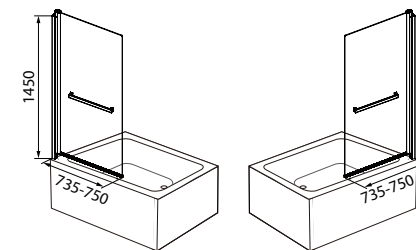

- Цвет: черный матовый
- Регулируемый размер 735-750x1400 мм позволяет нивелировать неровность стен до 15 мм
- Алюминиевый профиль
- Герметичный уплотнитель по нижнему краю шторки
- Прозрачное закаленное стекло толщиной 5 мм
- Удобная горизонтальная ручка-полотенцедержатель