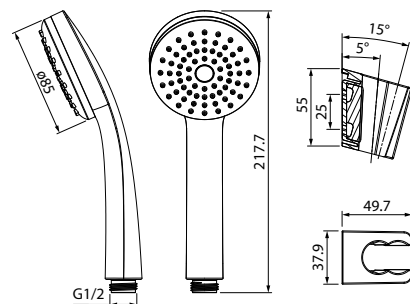

- Цвет: корпус — хром, лицевая часть и форсунки — серые
- Ручная лейка из ABS-пластика (1 режим: Rain), Ø85 мм
- В комплекте: шланг ПВХ (1,5 м) в оплетке из нержавеющей стали

ХИТ ПРОДАЖ