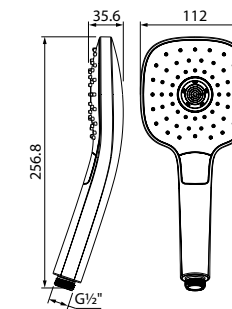

- Цвет: корпус – хром, лицевая часть – белая глянцевая, серые форсунки
- Материал: лейка из ABS-пластика, форсунки из эластичного TRP
- Размер: 112x256,8 мм
- Встроенная мембрана из нержавеющей стали
- 3 режима: Rain, Relax-Massage, Rain&Relax-Massage
- Кнопочное переключение режимов