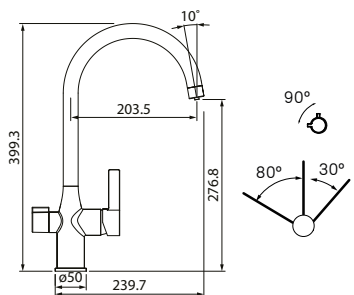

Pure

Смесители из линейки Pure максимально удобны и практичны в использовании, при этом они стильно выглядят благодаря минималистичному дизайну. Все смесители имеют отдельный канал для подачи фильтрованной воды, что позволяет наслаждаться чистой водой прямо из-под крана.

НОВИНКА

- Цвет покрытия: матовое золото
- Двухканальный пластиковый аэратор Neoperl® с каналом для питьевой воды
- Отдельная ручка для включения фильтрованной воды
- Угол поворота излива: 360°
- В комплекте: гибкая подводка (40 см), крепеж, комплект для подключения фильтра для воды

НОВИНКА

- Цвет покрытия: хром
- 2 в 1: вытяжной излив и фильтрованная вода из-под крана
- Вытяжной поворотный излив (шланг 65 см)
- Двухканальный пластиковый аэратор Neoperl® с каналом для питьевой воды
- Включение обычной и фильтрованной воды одной ручкой
- В комплекте: гибкая подводка (60 см), крепеж, комплект для подключения фильтра для воды, шланг и грузик для выдвижного излива
- Не работает с системой фильтрации, если к ней подключен гидроаккумулятор

НОВИНКА

- Цвет покрытия: сатин
- 2 в 1: вытяжной излив и фильтрованная вода из-под крана
- Вытяжной поворотный излив (шланг 65 см)
- Двухканальный пластиковый аэратор Neoperl® с каналом для питьевой воды
- Включение обычной и фильтрованной воды одной ручкой
- В комплекте: гибкая подводка (60 см), крепеж, комплект для подключения фильтра для воды, шланг и грузик для выдвижного излива
- Не работает с системой фильтрации, если к ней подключен гидроаккумулятор.

НОВИНКА