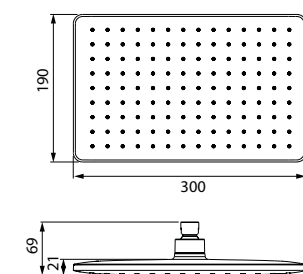

- Материал: ABS-пластик
- Размер: 300x190 мм
- Цвет: корпус — черный, лицевая часть — черная, черные форсунки
- Шарнирное крепление