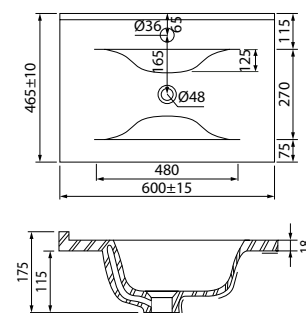

Создайте гармоничный интерьер ванной комнаты:

Brick

ХИТ ПРОДАЖ

Коллекция мебели Brick станет отличным решением практически для каждой ванной комнаты. Исключительный вид коллекции придает сочетание белого глянца и декоративных ручек.

Состав коллекции: