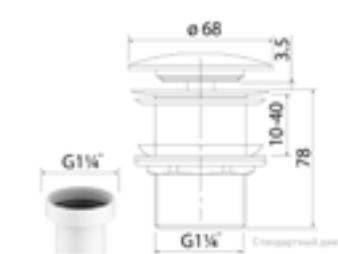

- Полуавтоматический, универсальный, «Snap-Up»
- Материал: латунь
- Цвет покрытия: белый матовый
- Для любых типов умывальников
- Диаметр резьбы 1,1/4"
- Установка с помощью гайки