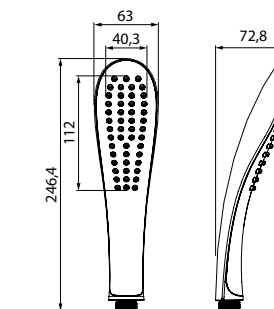

- Цвет: корпус – хром, лицевая часть и форсунки – черный матовый
- Материал: лейка из ABS-пластика, форсунки из эластичного TRP
- Размер: 63x246 мм
- 1 режим: Rain