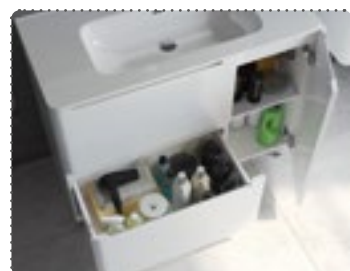

Тумба напольная 1000 мм, белая
EDI10WF195K (с умывальником)
EDI10WF195 (без умывальника)

Дополнительное отделение