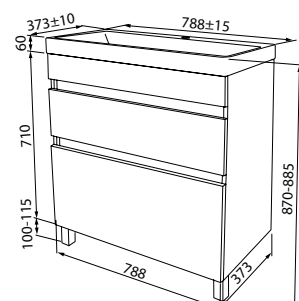

Тумба подвесная с ящиками 600 мм
ZOD6AB0i95K (с умывальником)
ZOD6AB0i95 (без умывальника)

Тумба подвесная с дверцами 500 мм
ZOD5AD0i95K (с умывальником)
ZOD5AD0i95 (без умывальника)

Тумба подвесная с ящиками 800 мм
ZOD8AB0i95K (с умывальником)
ZOD8AB0i95 (без умывальника)

Тумба подвесная с дверцами 600 мм
ZOD6AD0i95K (с умывальником)
ZOD6AD0i95 (без умывальника)

Тумба напольная с ящиками 500 мм
ZOD5ABFi95K (с умывальником)
ZOD5ABFi95 (без умывальника)

Тумба напольная с дверцами 500 мм
ZOD5ADFi95K (с умывальником)
ZOD5ADFi95 (без умывальника)

Тумба напольная с ящиками 600 мм
ZOD6ABFi95K (с умывальником)
ZOD6ABFi95 (без умывальника)

Тумба напольная с дверцами 600 мм
ZOD6ADFi95K (с умывальником)
ZOD6ADFi95 (без умывальника)

Тумба напольная с ящиками 800 мм
ZOD8ABFi95K (с умывальником)
ZOD8ABFi95 (без умывальника)

Пенал подвесной 350 мм
ZOD35A0i97