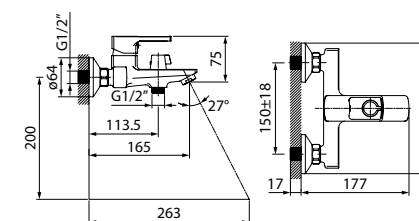

- Цвет покрытия: хром
- Силиконовый аэратор
- Дивертор: керамический
- В комплекте: эксцентрики с отражателями, уплотнительные кольца