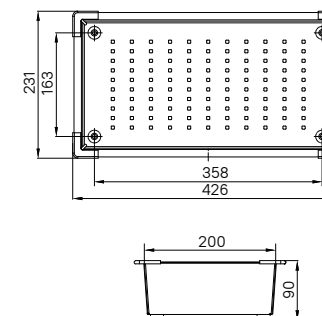

- Цвет: сатин
- Размер: 426x231x90 мм
- Материал: нержавеющая сталь и ABS-пластик
- Подходит для моек IDDIS® с чашей шириной 350-425 мм, глубиной от 110 мм и длиной от 240 мм