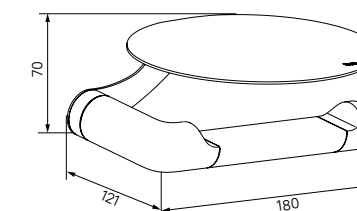

Держатель для туалетной бумаги
NOAWT00i43

- Цвет: белый матовый
- Материал: сплав металлов
- В комплекте: крепеж