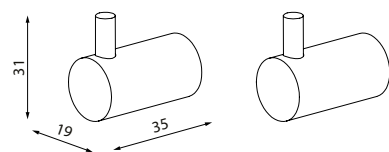

Держатель для туалетной  
бумаги без крышки PETGM00i43

- Цвет: графитовый
- Материал: сплав металлов
- В комплекте: крепеж

Комплект одинарных крючков  
PET2G02i41

- Цвет: матовое золото
- Материал: сплав металлов
- В комплекте: 2 одинарных крючка, крепеж