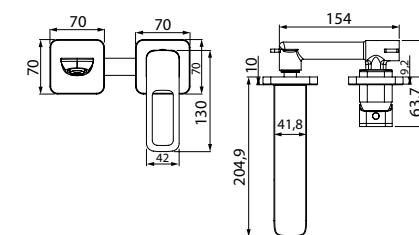

НОВИНКА

- Цвет покрытия: черный матовый
- Керамический дивертор на 3 положения
- Керамический картридж 35 мм
- Однозахватный
- В комплекте: крепеж

- Цвет покрытия: хром
- Керамический дивертор на 2 положения
- Керамический картридж 35 мм
- Однозахватный
- В комплекте: крепеж

- Цвет покрытия: черный матовый
- Керамический дивертор на 2 положения
- Керамический картридж 35 мм
- Однозахватный
- В комплекте: крепеж

- Цвет покрытия: хром
- Без дивертора
- Керамический картридж 35 мм
- Однозахватный
- В комплекте: крепеж

- Цвет покрытия: черный матовый
- Без дивертора
- Керамический картридж 35 мм
- Однозахватный
- В комплекте: крепеж

- Цвет покрытия: хром
- Длина излива: 193 мм
- Поворотный силиконовый аэратор
- Керамический картридж 35 мм
- В комплекте: корпус смесителя, излив, ручка, декоративная накладка смесителя

Создайте гармоничный интерьер ванной комнаты:

Аксессуары для встраиваемых смесителей
стр. 308