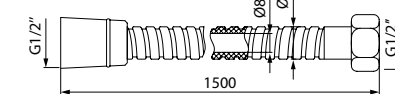

Шланги для душа

НОВИНКА

- Цвет: черный матовый
- Внешний материал – силикон, внутренняя оплетка из этилен-пропиленового каучука с нейлоном
- Длина: 1,2 м / 1,5 м / 2,0 м
- Защита от перекручивания
- В комплекте: прокладка с фильтром, уплотнительное кольцо для четкости фиксации лейки в держателе

НОВИНКА

- Цвет: серебряный
- Внешний материал – силикон, внутренняя оплетка из этилен-пропиленового каучука с нейлоном
- Длина: 1,2 м / 1,5 м / 2,0 м
- Защита от перекручивания
- В комплекте: прокладка с фильтром, уплотнительное кольцо для четкости фиксации лейки в держателе

НОВИНКА

- Цвет: белый матовый
- Внешний материал – силикон, внутренняя оплетка из этилен-пропиленового каучука с нейлоном
- Длина: 1,2 м / 1,5 м / 2,0 м
- Защита от перекручивания
- В комплекте: прокладка с фильтром, уплотнительное кольцо для четкости фиксации лейки в держателе

НОВИНКА

- Цвет: графитовый
- Внешний материал – силикон, внутренняя оплетка из этилен-пропиленового каучука с нейлоном
- Длина: 1,2 м / 1,5 м / 2,0 м
- Защита от перекручивания
- В комплекте: прокладка с фильтром, уплотнительное кольцо для четкости фиксации лейки в держателе

ХИТ ПРОДАЖ

- Цвет: хром
- Материал: ПВХ в оплетке из нержавеющей стали
- Длина: 0,6 м / 1,2 м
- Защита от перекручивания
- В комплекте: прокладка с фильтром 300 мкм и уплотнительное кольцо для четкости фиксации лейки в держателе

ХИТ ПРОДАЖ

- Цвет: хром
- Материал: ПВХ в оплетке из нержавеющей стали
- Длина: 1,5 м / 2,0 м
- Защита от перекручивания
- В комплекте: прокладка с фильтром 300 мкм и уплотнительное кольцо для четкости фиксации лейки в держателе

ХИТ ПРОДАЖ