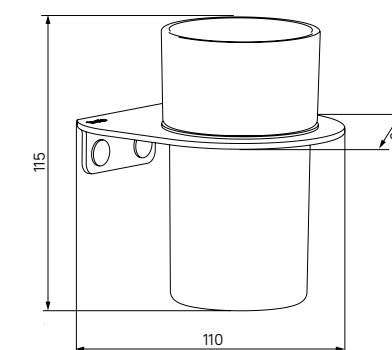

- Цвет: белый матовый
- Материал: сплав металлов, матовое стекло
- В комплекте: крепеж