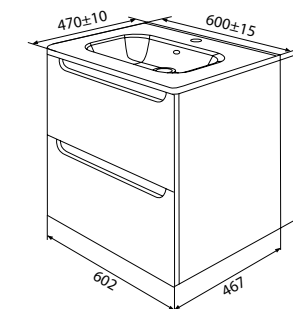

Brick

Torr

TOR40W1i95K TOR40W1i95 TOR40WRi95K TOR40WRi95 0014000U28 стр. 197

Esper

Slide

SLI6000i98 SLI8000i98 SLI1000i98 стр. 200

Edifice

НОВЫЕ ЦВЕТА

Понятный дизайн без лишних деталей и актуальные цвета мебели Edifice – идеальный выбор для современного интерьера. Простые квадратные формы в сочетании с гладкими поверхностями и скругленными углами всегда будут выглядеть свежо и актуально.

Состав коллекции:

Тумба подвесная 600 мм, белая EDI60W0i95K (с умывальником) EDI60W0i95 (без умывальника)

Тумба подвесная 800 мм, белая EDI80W0i95K (с умывальником) EDI80W0i95 (без умывальника)