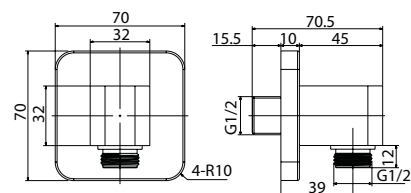

- Цвет: черный матовый
- Материал: латунь
- Размер: длина 70,5 мм, 70x70 мм