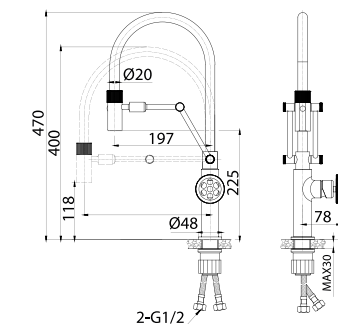

- Цвет покрытия: графитовый
- Дизайнерская ручка
- Черный гибкий силиконовый излив
- Излив фиксируется подвижной планкой
- 2 режима подачи воды: «душ» и стандартная струя
- Двухрежимный пластиковый аэратор Neoperl®
- В комплекте: гибкая подводка (60 см), крепеж