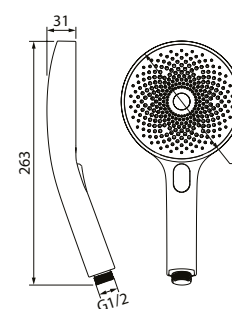

- Цвет: корпус и лицевая часть – черный матовый, белые форсунки
- Материал: лейка из ABS-пластика, силиконовые форсунки
- Размер: Ø131 мм
- 3 режима лейки: Relax: 150 форсунок, 174 форсунки и 324 форсунок
- Кнопочное переключение режимов
- Оригинальный дизайн форсунок