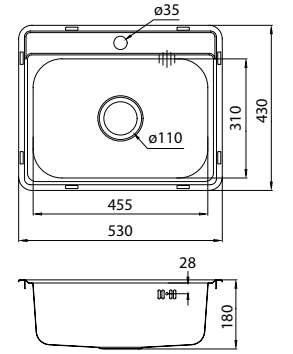

- Размер мойки: 530x430 мм, размер чаши: 455x310 мм
- Глубина чаши: 180 мм
- Цвет: сталь
- Поверхность: полированная
- Толщина стали: 0,6 мм
- Способ производства: штампованный
- Для шкафа шириной от 55 см, размер выреза под мойку: 510x410 мм
- Комплектация: крепления для врезного монтажа, уплотнительная лента, отверстие под смеситель
- Сифон приобретается отдельно