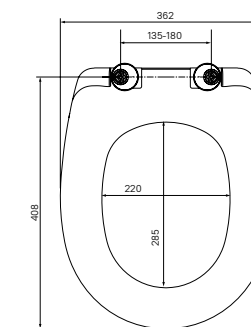

- Материал: дюропласт
- Крепления: нержавеющая сталь
- Крышка плавно и тихо закрывается
- Легко снимается и устанавливается