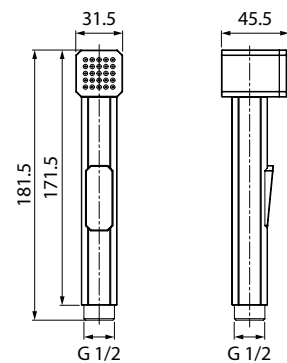

Душевые гигиенические комплекты

- Цвет: черный матовый
- Материал: ABS-пластик
- Размер: 31,5x31,5 мм
- 1 режим: Rain