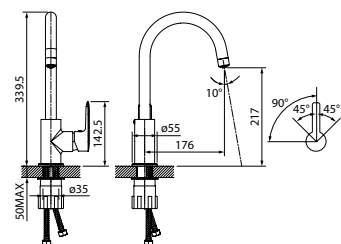

- Цвет покрытия: хром
- Включение обычной и фильтрованной воды одной ручкой
- Пластиковый аэратор Neoperl® с каналом для фильтрованной воды
- Угол поворота излива: 360°
- В комплекте: гибкая подводка (40 см), крепеж, комплект для подключения фильтра для воды

- Цвет покрытия: сатин
- Включение обычной и фильтрованной воды одной ручкой
- Пластиковый аэратор Neoperl® с каналом для фильтрованной воды
- Угол поворота излива: 360°
- В комплекте: гибкая подводка (40 см), крепеж, комплект для подключения фильтра для воды

- Цвет покрытия: черный матовый
- Включение обычной и фильтрованной воды одной ручкой
- Пластиковый аэратор Neoperl® с каналом для фильтрованной воды
- Угол поворота излива: 360°
- В комплекте: гибкая подводка (40 см), крепеж, комплект для подключения фильтра для воды

- Цвет покрытия: белый матовый
- Включение обычной и фильтрованной воды одной ручкой
- Пластиковый аэратор Neoperl® с каналом для фильтрованной воды
- Угол поворота излива: 360°
- В комплекте: гибкая подводка (40 см), крепеж, комплект для подключения фильтра для воды

- Цвет покрытия: хром
- Силиконовый аэратор Neoperl®
- Угол поворота излива: 360°
- В комплекте: гибкая подводка (35 см), крепеж

- Цвет покрытия: сатин
- Силиконовый аэратор Neoperl®
- Угол поворота излива: 360°
- В комплекте: гибкая подводка (35 см), крепеж

- Цвет покрытия: черный матовый
- Силиконовый аэратор Neoperl®
- Угол поворота излива: 360°
- В комплекте: гибкая подводка (35 см), крепеж

- Цвет покрытия: белый матовый
- Силиконовый аэратор Neoperl®
- Угол поворота излива: 360°
- В комплекте: гибкая подводка (40 см), крепеж

Особое преимущество: