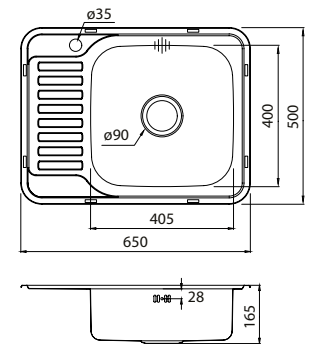

- Размер мойки: 650x500 мм, размер чаши: 405x400 мм
- Глубина чаши: 165 мм
- Цвет: сатин
- Поверхность: сатин
- Толщина стали: 0,6 мм
- Способ производства: штампованный
- Для шкафа шириной от 50 см, размер выреза под мойку: 630x480 мм
- Комплектация: крепления для врезного монтажа, уплотнительная лента, отверстие под смеситель
- Сифон приобретается отдельно