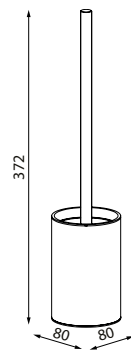

- Цвет: корпус — матовое золото, щетка ерша — черная
- Материал: нержавеющая сталь
- Внутренняя колба из плотного черного ABS-пластика не впитывает запахи и легко моется