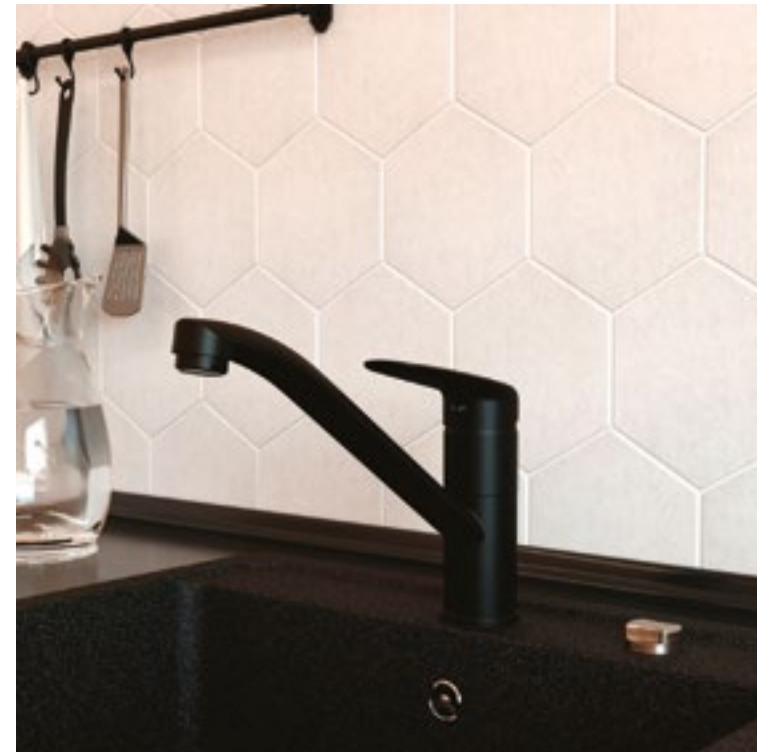

# Смесители с НИЗКИМ ИЗЛИВОМ

Смесители самой простой формы, но при этом удобные и практичные. Бессменная классика для небольших кухонь и компактных моек.

Смеситель для кухни Male  
MALBL00i05

- Цвет покрытия: черный матовый
- Силиконовый аэратор Neoperl®
- Угол поворота излива: 360°
- В комплекте: гибкая подводка (40 см), крепеж