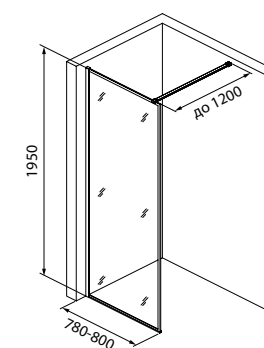

- Цвет: черный матовый
- Регулируемый размер 780-800x1950 мм позволяет нивелировать неровность стен до 20 мм
- Алюминиевый профиль
- Прозрачное закаленное стекло толщиной 8 мм