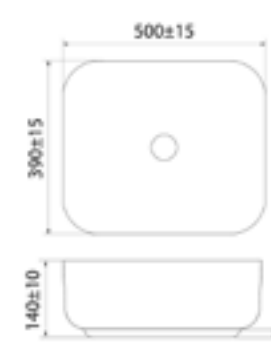

- Цвет: белый матовый
- Диаметр отверстия стандартный, подходит любой сифон и любой выпуск без перелива