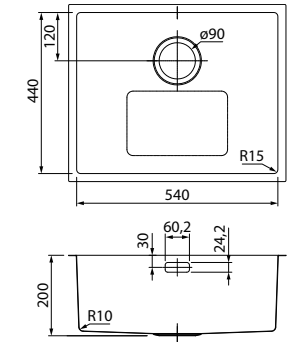

Edifice

Современный дизайн и эргономичность моек Edifice, достойные кухни профессионального шеф-повара, перевернут ваше представление о привычных кухонных мойках. Несомненные преимущества коллекции — несколько цветовых решений и дополнительный набор креплений для установки мойки под столешницей, что исключает загрязнение ее краев и позволяет легко поддерживать эстетичный вид рабочей поверхности.

- Размер мойки: 440x440 мм, размер чаши: 400x400 мм
- Глубина чаши: 200 мм
- Цвет: сатин
- Поверхность: сатин
- Толщина стали: 1 мм
- Способ производства: ручной
- Для шкафа шириной от 50 см, размер выреза под мойку: 415x415 мм
- Комплектация: 2 комплекта креплений (для врезного и подстольного монтажа), выпуск, плоский сифон

- Размер мойки: 440x440 мм, размер чаши: 400x400 мм
- Глубина чаши: 200 мм
- Цвет: графит
- Поверхность: сатин
- Толщина стали: 1 мм
- Способ производства: ручной
- Для шкафа шириной от 50 см, размер выреза под мойку: 415x415 мм
- Комплектация: 2 комплекта креплений (для врезного и подстольного монтажа), выпуск, плоский сифон

- Размер мойки: 440x440 мм, размер чаши: 400x400 мм
- Глубина чаши: 200 мм
- Цвет: матовое золото
- Поверхность: сатин
- Толщина стали: 1 мм
- Способ производства: ручной
- Для шкафа шириной от 50 см, размер выреза под мойку: 415x415 мм
- Комплектация: 2 комплекта креплений (для врезного и подстольного монтажа), выпуск, плоский сифон

ХИТ ПРОДАЖ

- Размер мойки: 540x440 мм, размер чаши: 500x400 мм
- Глубина чаши: 200 мм
- Цвет: сатин
- Поверхность: сатин
- Толщина стали: 1 мм
- Способ производства: ручной
- Для шкафа шириной от 60 см, размер выреза под мойку: 515x415 мм
- Комплектация: 2 комплекта креплений (для врезного и подстольного монтажа), выпуск, плоский сифон