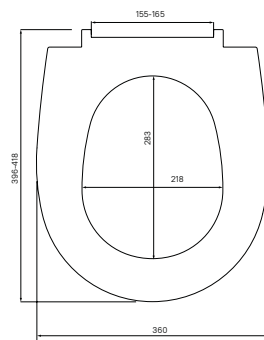

Сиденья из полипропилена

Характеристики сидений

Артикул	Материал	Материал креплений	Плавно и тихо закрывается	Легко снять	Ширина, мм	Длина, мм
001PP00i31	полипропилен	пластик	-	-	360	400
003PP00i31	полипропилен	пластик	-	-	345	430
006PPSCi31	полипропилен	пластик	+	-	345	400
007PPSCi31	полипропилен	пластик	+	-	342	410
004PPS3i31	полипропилен	полиамид	+	-	355	455
005PPS3i31	полипропилен	полиамид	+	-	360	420
142PPS0i31	полипропилен	полиамид	+	-	365	408
ID 01 046.1	полипропилен	полиамид	-	-	345	430
ID 01 061.1	полипропилен	полиамид	-	-	360	435

- Материал: полипропилен
- Крепления: полиамид, крючки

- Материал: полипропилен
- Крепления: полиамид, крючки

- Материал: полипропилен
- Крепления: полипропилен, микролифт

- Материал: полипропилен
- Крепления: полипропилен, микролифт
- Крышка плавно и тихо закрывается

- Материал: полипропилен
- Крепления: полипропилен, микролифт
- Крышка плавно и тихо закрывается

- Материал: полипропилен
- Крепления: полипропилен, микролифт
- Крышка плавно и тихо закрывается

- Материал: полипропилен
- Крепления: полипропилен, микролифт
- Крышка плавно и тихо закрывается

- Материал: полипропилен
- Крепления: полиамид, крючки