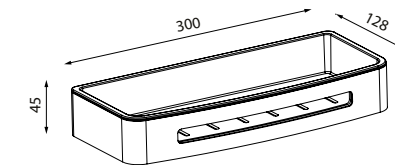

Полка SHE10SPi44

- Цвет: хром
- Материал: нержавеющая сталь
- Съёмный гигиеничный короб из прочного ABS-пластика внутри (цвет короба — белый)
- В комплекте: крепеж

Полка SHE10SBi44

- Цвет: черный матовый
- Материал: нержавеющая сталь
- Съёмный гигиеничный короб из прочного ABS-пластика внутри (в цвет внешнего корпуса)
- В комплекте: крепеж