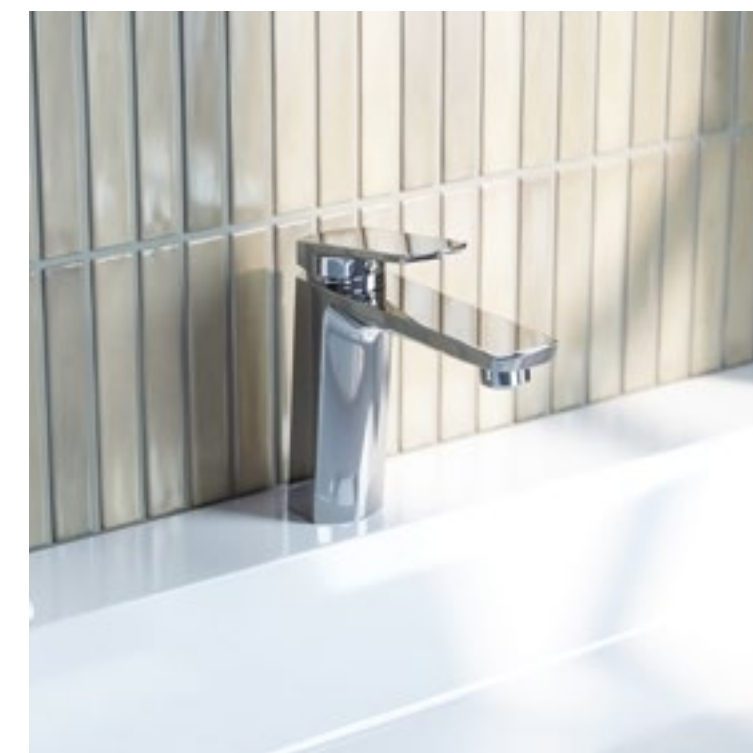

Esper

НОВАЯ КОЛЛЕКЦИЯ

Простые понятные формы и прямые линии смесителей Esper создают стильный лаконичный дизайн, который станет гармоничным продолжением интерьера. Ручка с тонкой кромкой выглядит изящно, удобно ложится в руку, делая использование смесителя комфортным.