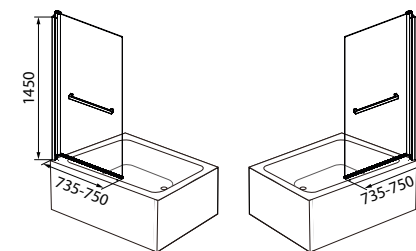

- Цвет: хром
- Регулируемый размер 735-750x1400 мм позволяет нивелировать неровность стен до 15 мм
- Алюминиевый профиль
- Герметичный уплотнитель по нижнему краю шторки
- Прозрачное закаленное стекло толщиной 5 мм
- Удобная горизонтальная ручка-полотенцедержатель