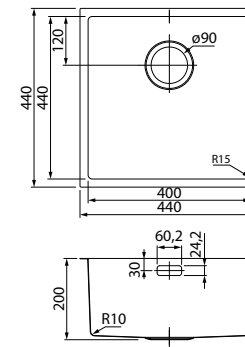

- Размер мойки: 440x440 мм, размер чаши: 400x400 мм
- Глубина чаши: 200 мм
- Цвет: графит
- Поверхность: сатин
- Толщина стали: 1 мм
- Способ производства: ручной
- Для шкафа шириной от 50 см, размер выреза под мойку: 415x415 мм
- Комплектация: 2 комплекта креплений (для врезного и подстольного монтажа), выпуск, плоский сифон