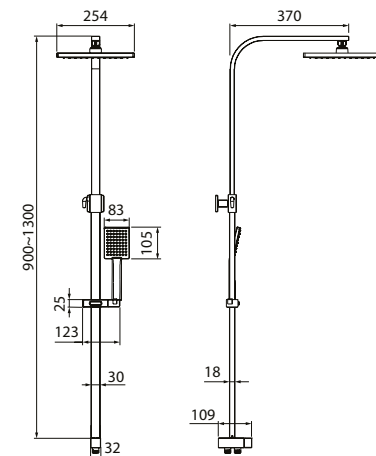

Душевой гарнитур с верхней лейкой, Bild BIL1FSBi76

- Цвет: корпус и лицевая часть – хром, темно-серые форсунки
- Стойка из нержавеющей стали Ø30 мм. Высота 900-1300 мм (регулируемая)
- Ручная лейка (1 режим: Rain), 83x105 мм
- Верхняя лейка (1 режим: Rain), Ø254 мм, шарнирное крепление
- Кнопочный дивертор
- В комплекте: два шланга ПВХ в оплетке из нержавеющей стали (1,5 м и 0,5 м)