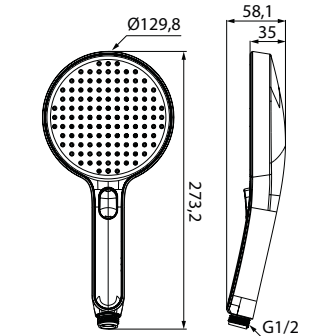

- Цвет: корпус – хром, лицевая часть – белый, серые форсунки
- Материал: лейка из ABS-пластика, форсунки из термопластичного эластомера
- Размер: Ø130 мм
- 3 режима: Rain, Massage, Rain&Massage, кнопочное переключение режимов

НОВИНКА