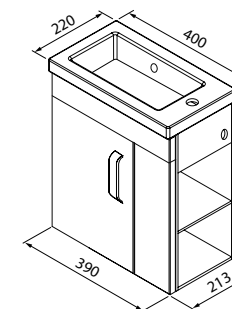

Умывальник мебельный 1000 мм
0101000i28

Подходит для тумб Brick

Torr

ХИТ
ПРОДАЖ

Коллекция Torr специально разработана для маленьких санузлов, где используется смеситель с гигиеническим душем: в боковой части тумбы размещено кольцо для выхода шланга, держатель гигиенической лейки может располагаться на самой боковой панели тумбы или на стене рядом.

Состав коллекции:

Тумба подвесная
полки слева
400 мм

Тумба подвесная
полки справа
400 мм

Тумба подвесная, полки слева, 400 мм
TOR40W1i95K (с умывальником)
TOR40W1i95 (без умывальника)

Открытые полки

Тумба подвесная, полки справа, 400 мм
TOR40WRi95K (с умывальником)
TOR40WRi95 (без умывальника)

Кольцо для гигиенической лейки