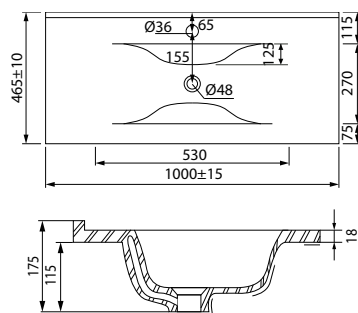

Умывальник мебельный 800 мм 0138000i28

Подходит для тумб Oxford 800 мм

Умывальник мебельный 1000 мм  
0131000i28

Подходит для тумб Oxford 1000 мм

Создайте гармоничный интерьер ванной комнаты:

Смесители Oxford  
стр. 54