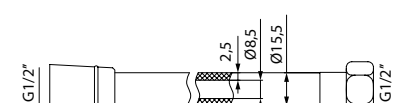

Шланги для душа

НОВИНКА

- Цвет: черный матовый
- Внешний материал – силикон, внутренняя оплетка из этилен-пропиленового каучука с нейлоном
- Длина: 1,2 м / 1,5 м / 2,0 м
- Защита от перекручивания
- В комплекте: прокладка с фильтром, уплотнительное кольцо для четкости фиксации лейки в держателе

НОВИНКА

- Цвет: серебряный
- Внешний материал – силикон, внутренняя оплетка из этилен-пропиленового каучука с нейлоном
- Длина: 1,2 м / 1,5 м / 2,0 м
- Защита от перекручивания
- В комплекте: прокладка с фильтром, уплотнительное кольцо для четкости фиксации лейки в держателе

НОВИНКА

- Цвет: белый матовый
- Внешний материал – силикон, внутренняя оплетка из этилен-пропиленового каучука с нейлоном
- Длина: 1,2 м / 1,5 м / 2,0 м
- Защита от перекручивания
- В комплекте: прокладка с фильтром, уплотнительное кольцо для четкости фиксации лейки в держателе

НОВИНКА

- Цвет: графитовый
- Внешний материал – силикон, внутренняя оплетка из этилен-пропиленового каучука с нейлоном
- Длина: 1,2 м / 1,5 м / 2,0 м
- Защита от перекручивания
- В комплекте: прокладка с фильтром, уплотнительное кольцо для четкости фиксации лейки в держателе

ХИТ ПРОДАЖ

- Цвет: хром
- Материал: ПВХ в оплетке из нержавеющей стали
- Длина: 0,6 м / 1,2 м
- Защита от перекручивания
- В комплекте: прокладка с фильтром 300 мкм и уплотнительное кольцо для четкости фиксации лейки в держателе

ХИТ ПРОДАЖ

- Цвет: хром
- Материал: ПВХ в оплетке из нержавеющей стали
- Длина: 1,5 м / 2,0 м
- Защита от перекручивания
- В комплекте: прокладка с фильтром 300 мкм и уплотнительное кольцо для четкости фиксации лейки в держателе

ХИТ ПРОДАЖ