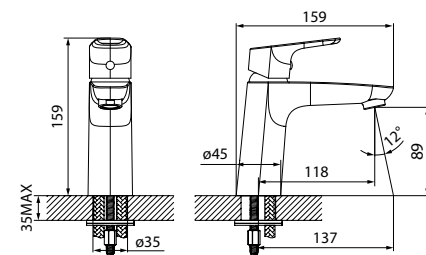

- Цвет покрытия: хром
- Силиконовый аэратор
- Керамический дивертор
- Длина излива: 350 мм
- В комплекте: эксцентрики с отражателями

Смеситель для умывальника ZODSB00i01

ХИТ ПРОДАЖ

- Цвет покрытия: хром
- Силиконовый аэратор
- В комплекте: гибкая подводка, крепеж