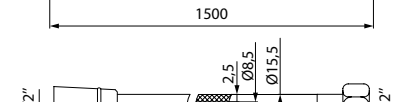

Шланги для душа

НОВИНКА

- Цвет: черный матовый
- Внешний материал – силикон, внутренняя оплетка из этилен-пропиленового каучука с нейлоном
- Длина: 1,2 м / 1,5 м / 2,0 м
- Защита от перекручивания
- В комплекте: прокладка с фильтром, уплотнительное кольцо для четкости фиксации лейки в держателе

НОВИНКА

- Цвет: серебряный
- Внешний материал – силикон, внутренняя оплетка из этилен-пропиленового каучука с нейлоном
- Длина: 1,2 м / 1,5 м / 2,0 м
- Защита от перекручивания
- В комплекте: прокладка с фильтром, уплотнительное кольцо для четкости фиксации лейки в держателе

НОВИНКА

- Цвет: белый матовый
- Внешний материал – силикон, внутренняя оплетка из этилен-пропиленового каучука с нейлоном
- Длина: 1,2 м / 1,5 м / 2,0 м
- Защита от перекручивания
- В комплекте: прокладка с фильтром, уплотнительное кольцо для четкости фиксации лейки в держателе

НОВИНКА

- Цвет: графитовый
- Внешний материал – силикон, внутренняя оплетка из этилен-пропиленового каучука с нейлоном
- Длина: 1,2 м / 1,5 м / 2,0 м
- Защита от перекручивания
- В комплекте: прокладка с фильтром, уплотнительное кольцо для четкости фиксации лейки в держателе

ХИТ ПРОДАЖ

- Цвет: хром
- Материал: ПВХ в оплетке из нержавеющей стали
- Длина: 0,6 м / 1,2 м
- Защита от перекручивания
- В комплекте: прокладка с фильтром 300 мкм и уплотнительное кольцо для четкости фиксации лейки в держателе

ХИТ ПРОДАЖ

- Цвет: хром
- Материал: ПВХ в оплетке из нержавеющей стали
- Длина: 1,5 м / 2,0 м
- Защита от перекручивания
- В комплекте: прокладка с фильтром 300 мкм и уплотнительное кольцо для четкости фиксации лейки в держателе

ХИТ ПРОДАЖ