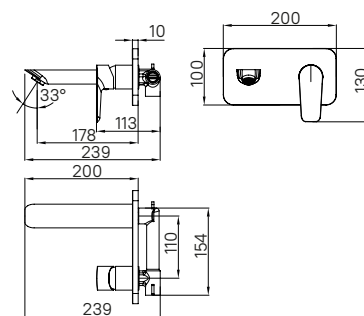

Встраиваемый смеситель для умывальника CLOSB00i65

- Цвет покрытия: хром
- Силиконовый аэратор
- Длина излива: 190 мм
- Однозахватный
- В комплекте: корпус смесителя, излив, ручка, декоративная накладка смесителя