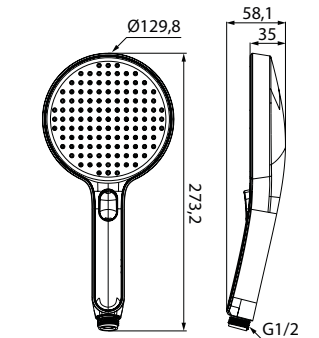

НОВИНКА

Лейка для душа Esper  
ESP3FWRi18

НОВИНКА

- Цвет: корпус – белый, лицевая часть – белый, серые форсунки
- Материал: лейка из ABS-пластика, форсунки из термопластичного эластомера
- Размер: Ø130 мм
- 3 режима: Rain, Massage, Rain&Massage, кнопочное переключение режимов