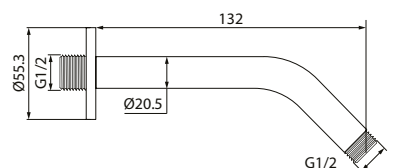

- Цвет: хром
- Материал: нержавеющая сталь
- Размер: длина 132 мм, Ø20,5 мм
- Лучше всего совместим с компактными душевыми насадками IDDIS® (008MINPi64 и 007MINPi64)