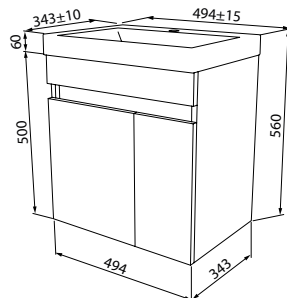

Тумба подвесная с ящиками 800 мм
ZOD8CB0i95K (с умывальником)
ZOD8CB0i95 (без умывальника)

Тумба подвесная с дверцами 600 мм
ZOD6CD0i95K (с умывальником)
ZOD6CD0i95 (без умывальника)

Тумба напольная с ящиками 500 мм
ZOD5CBFi95K (с умывальником)
ZOD5CBFi95 (без умывальника)

Тумба напольная с дверцами 500 мм
ZOD5CDFi95K (с умывальником)
ZOD5CDFi95 (без умывальника)

Тумба напольная с ящиками 600 мм
ZOD6CBFi95K (с умывальником)
ZOD6CBFi95 (без умывальника)

Тумба напольная с дверцами 600 мм
ZOD6CDFi95K (с умывальником)
ZOD6CDFi95 (без умывальника)

Тумба напольная с ящиками 800 мм
ZOD8CBFi95K (с умывальником)
ZOD8CBFi95 (без умывальника)

Пенал подвесной 350 мм
ZOD35W0i97

Тумба подвесная с дверцами 500 мм
ZOD5CD0i95K (с умывальником)
ZOD5CD0i95 (без умывальника)

Тумба подвесная с ящиками 500 мм
ZOD5AB0i95K (с умывальником)
ZOD5AB0i95 (без умывальника)