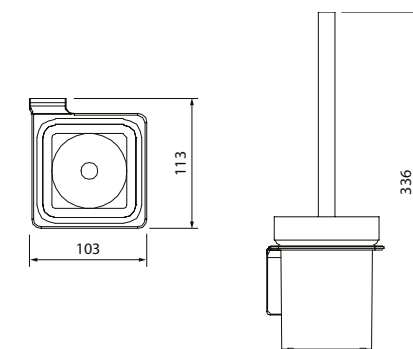

- Цвет: корпус – белый матовый, щетка ерша – белая
- Материал: матовое стекло, сплав металлов
- В комплекте: крепеж