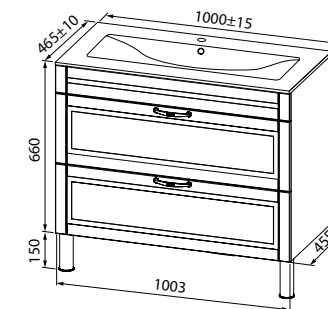

Oxford

НОВЫЕ ЦВЕТА

Oxford – модное сочетание классического стиля со стилем ретро. Коллекция органично впишется в любой интерьер благодаря сбалансированному дизайну, элегантному фрезерованному фасаду и благородной цветовой гамме. Полированные ножки и ручки гармонично дополняют дизайн.

ХИТ ПРОДАЖ

Состав коллекции:

ХИТ ПРОДАЖ

ХИТ ПРОДАЖ