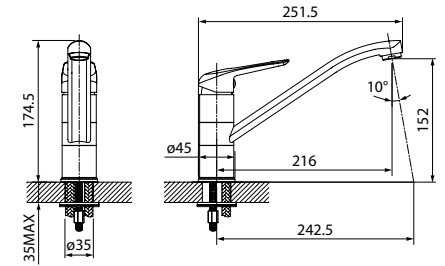

# Смесители с НИЗКИМ ИЗЛИВОМ

Смесители самой простой формы, но при этом удобные и практичные. Бессменная классика для небольших кухонь и компактных моек.

Смеситель для кухни Male  
MALBL00i05

- Цвет покрытия: черный матовый
- Силиконовый аэратор Neoperl®
- Угол поворота излива: 360°
- В комплекте: гибкая подводка (40 см), крепеж