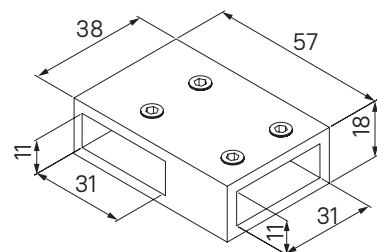

Коннектор каркаса душевой  
перегородки SLI1WS0i23

НОВИНКА

- Цвет: белый
- Для соединения душевых перегородок Walk In необходим соединительный коннектор, который приобретается отдельно

Создайте гармоничный интерьер ванной комнаты: