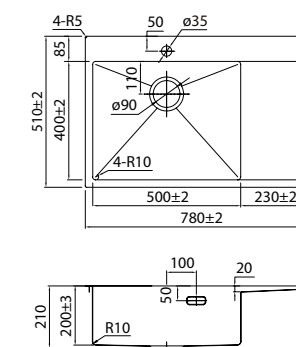

Haze

Мойки Haze отличаются современным дизайном и особой ручной технологией производства, что позволяет добиться идеальной геометрии — малый радиус закругления углов увеличивает рабочее пространство и помогает избежать «мертвых зон». Выполнение повседневных задач становится еще проще: в мойке удобно разместить большое количество посуды и мыть крупные предметы, такие как противень. Плоский сифон занимает меньше места, освобождая полезное пространство для хозяйственных мелочей.

- Размер мойки: 430x510 мм, размер чаши: 400x380 мм
- Глубина чаши: 200 мм
- Цвет: сатин
- Поверхность: сатин
- Толщина стали: 1 мм
- Способ производства: ручной
- Для шкафа шириной от 45 см, размер выреза под мойку: 410x490мм
- Комплектация: крепления для врезного монтажа, выпуск, плоский сифон, отверстие под смеситель

- Размер мойки: 490x510 мм, размер чаши: 400x440 мм
- Глубина чаши: 200 мм
- Цвет: сатин
- Поверхность: сатин
- Толщина стали: 1 мм
- Способ производства: ручной
- Для шкафа шириной от 50 см, размер выреза под мойку: 490x410 мм
- Комплектация: крепления для врезного монтажа, выпуск, плоский сифон, отверстие под смеситель

ХИТ
ПРОДАЖ

- Размер мойки: 590x510 мм, размер чаши: 540x400 мм
- Глубина чаши: 200 мм
- Цвет: сатин
- Поверхность: сатин
- Толщина стали: 1 мм
- Способ производства: ручной
- Для шкафа шириной от 60 см, размер выреза под мойку: 570x490 мм
- Комплектация: крепления для врезного монтажа, выпуск, плоский сифон, отверстие под смеситель