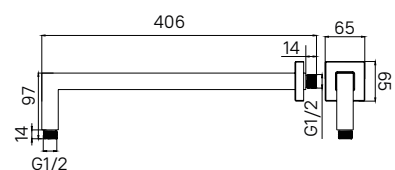

- Цвет: хром
- Материал: нержавеющая сталь
- Размер: длина 406 мм