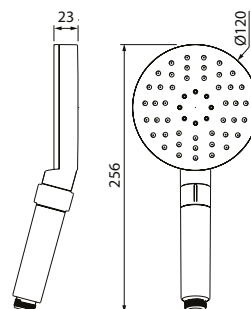

Лейка для душа Optima Home A11031

ХИТ ПРОДАЖ

- Цвет: корпус – хром, лицевая часть и форсунки – серые
- Материал: лейка из ABS-пластика, форсунки из эластичного TRP
- Размер: Ø79,6 мм
- 3 режима: Rain, Massage, Rain&Massage