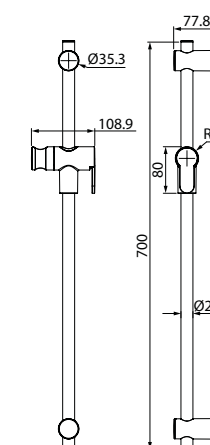

- Цвет: хром
- Материал: антикоррозийная нержавеющая сталь с никель-хромовым покрытием
- Размер: высота 700 мм
- Держатель-слайдер с регулируемым углом наклона