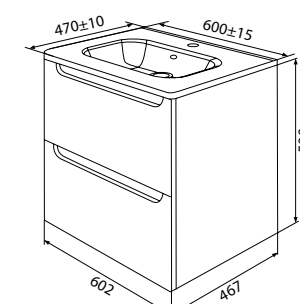

Тумба подвесная 1000 мм, белая
EDI10W1i95K (с умывальником)
EDI10W1i95 (без умывальника)

Тумба подвесная 600 мм, капучино
EDI60C0i95K (с умывальником)
EDI60C0i95 (без умывальника)

Тумба напольная 600 мм, белая
EDI60WF195K (с умывальником)
EDI60WF195 (без умывальника)

Тумба подвесная 800 мм, капучино
EDI80C0i95K (с умывальником)
EDI80C0i95 (без умывальника)

Тумба напольная 800 мм, белая
EDI80WF195K (с умывальником)
EDI80WF195 (без умывальника)

Тумба подвесная 1000 мм, капучино
EDI10C0i95K (с умывальником)
EDI10C0i95 (без умывальника)

Тумба напольная 1000 мм, белая
EDI10WF195K (с умывальником)
EDI10WF195 (без умывальника)

Пенал подвесной 400 мм, капучино
EDI40C0i97

Пенал подвесной 400 мм, белый
EDI40W0i97

Тумба подвесная 600 мм, голубая
EDI60B0i95K (с умывальником)
EDI60B0i95 (без умывальника)