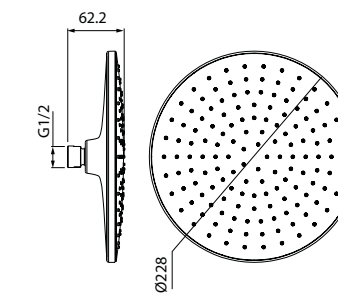

- Материал: ABS-пластик, силикон
- Размер: Ø228 мм
- Цвет: корпус – хром, лицевая часть – белый, прозрачные форсунки
- Шарнирное крепление