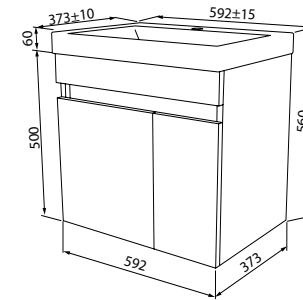

Тумба подвесная с ящиками 800 мм
ZOD8CB0i95K (с умывальником)
ZOD8CB0i95 (без умывальника)

Тумба подвесная с дверцами 600 мм
ZOD6CD0i95K (с умывальником)
ZOD6CD0i95 (без умывальника)

Тумба напольная с ящиками 500 мм
ZOD5CBFi95K (с умывальником)
ZOD5CBFi95 (без умывальника)

Тумба напольная с дверцами 500 мм
ZOD5CDFi95K (с умывальником)
ZOD5CDFi95 (без умывальника)

Тумба напольная с ящиками 600 мм
ZOD6CBFi95K (с умывальником)
ZOD6CBFi95 (без умывальника)

Тумба напольная с дверцами 600 мм
ZOD6CDFi95K (с умывальником)
ZOD6CDFi95 (без умывальника)

Тумба напольная с ящиками 800 мм
ZOD8CBFi95K (с умывальником)
ZOD8CBFi95 (без умывальника)

Пенал подвесной 350 мм
ZOD35W0i97

Тумба подвесная с дверцами 500 мм
ZOD5CD0i95K (с умывальником)
ZOD5CD0i95 (без умывальника)

Тумба подвесная с ящиками 500 мм
ZOD5AB0i95K (с умывальником)
ZOD5AB0i95 (без умывальника)