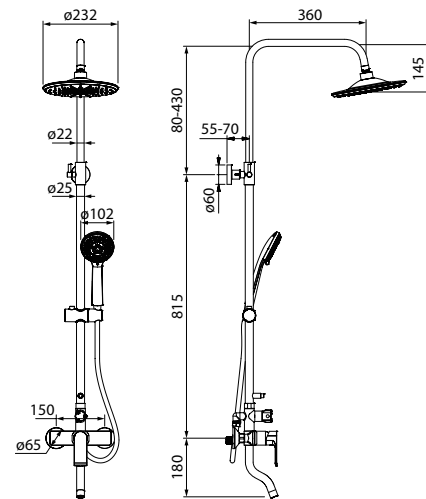

- Цвет покрытия: хром
- Силиконовый аэратор
- Телескопическая стойка
- В комплекте: верхняя лейка (3 режима: ламинарная струя, дождь, туман; Ø235,3 мм, ABS-пластик); ручная лейка (3 режима, Ø102 мм, ABS-пластик); держатель для ручной лейки (ABS-пластик); трехрежимный керамический пневматический дивертор для переключения режимов верхней лейки; шланг из ПВХ в оплетке из нержавеющей стали (1,5 м); штанга для душа (нержавеющая сталь)
- Переключение режимов верхней лейки осуществляется нажатием кнопки на стойке