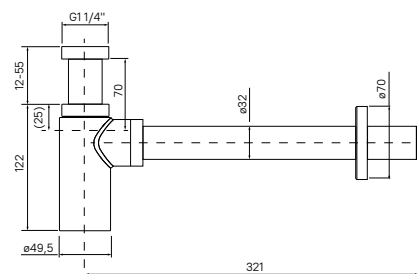

- Материал: латунь
- Цвет покрытия: глянцевый хром