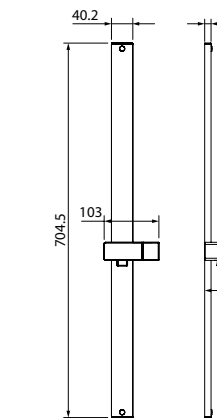

- Цвет: черный матовый
- Материал: латунь, держатель из ABS пластика
- Размер: высота 700 мм
- Кнопочный держатель с регулируемым углом наклона