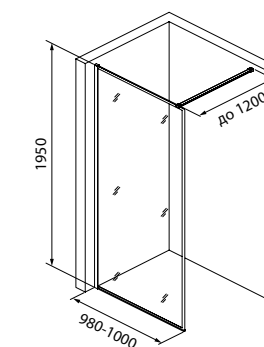

- Цвет: черный матовый
- Регулируемый размер 980-1000x1950 мм позволяет нивелировать неровность стен до 20 мм
- Алюминиевый профиль
- Прозрачное закаленное стекло толщиной 8 мм