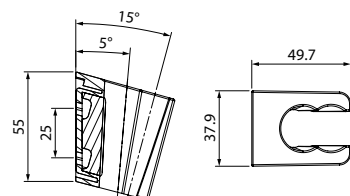

- Цвет: графитовый
- Материал: ABS-пластик
- 2 фиксированных положения лейки
- В комплекте: крепления