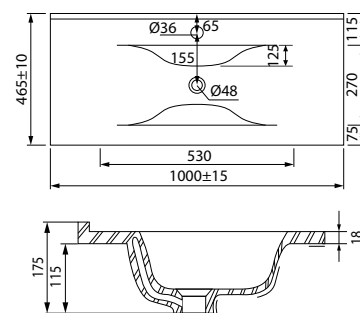

Подходит для тумб Cloud 600 мм

Умывальник мебельный 800 мм 0138000i28

Подходит для тумб Cloud 800 мм

Умывальник мебельный 1000 мм 0131000i28

Подходит для тумб Cloud 1000 мм

Создайте гармоничный интерьер ванной комнаты: