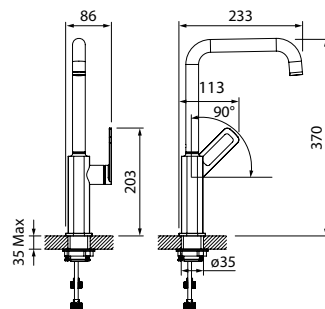

Смеситель для кухни Sicily  
CD56101C

- Цвет покрытия: хром
- Силиконовый аэратор
- Угол поворота излива: 360°
- В комплекте: гибкая подводка (35 см), крепеж

Смеситель для кухни Slide  
SLIBL00i05

- Цвет покрытия: черный матовый
- Ручка двигается только на себя, что позволит установить смеситель близко к стене
- Пластиковый аэратор Neoperl®
- Угол поворота излива: 360°
- В комплекте: гибкая подводка (35 см), крепеж