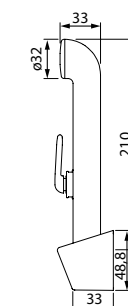

- Цвет: хром
- Материал: ABS-пластик
- Размер: Ø32 мм
- 1 режим: Rain
- В комплекте: держатель для лейки, крепление, шланг ПВХ в оплетке из нержавеющей стали 1,5 м