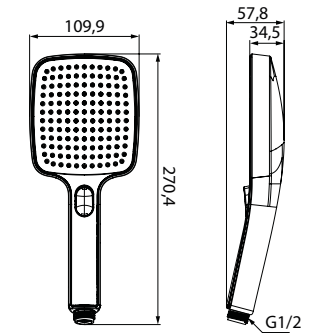

- Цвет: корпус – хром, лицевая часть – темно-серый, белые форсунки
- Материал: лейка из ABS-пластика, форсунки из термопластичного эластомера
- Размер: 120x110 мм
- 3 режима: Rain, Massage, Rain&Massage, кнопочное переключение режимов

НОВИНКА