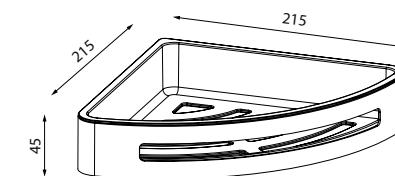

- Цвет: хром
- Материал: нержавеющая сталь
- Съёмный гигиеничный короб из прочного ABS-пластика внутри (цвет короба — белый)
- В комплекте: крепеж