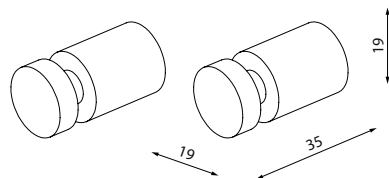

Держатель для туалетной  
бумаги без крышки PETGM00i43

- Цвет: графитовый
- Материал: сплав металлов
- В комплекте: крепеж

Комплект одинарных крючков  
PET2G02i41

- Цвет: матовое золото
- Материал: сплав металлов
- В комплекте: 2 одинарных крючка, крепеж