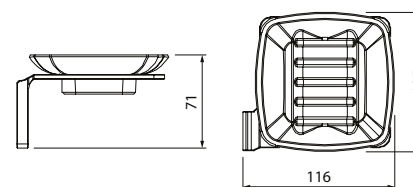

- Цвет: графитовый
- Материал: сплав металлов
- В комплекте: крепеж

- Цвет: белый матовый
- Материал: сплав металлов
- В комплекте: крепеж

- Цвет: графитовый
- Материал: матовое стекло, сплав металлов
- В комплекте: крепеж

- Цвет: белый матовый
- Материал: сплав металлов
- В комплекте: крепеж

- Цвет: графитовый
- Материал: матовое стекло, сплав металлов
- В комплекте: крепеж

- Цвет: белый матовый
- Материал: матовое стекло, сплав металлов
- В комплекте: крепеж

- Цвет: корпус – графитовый, щетка ерша – черная
- Материал: матовое стекло, сплав металлов
- В комплекте: крепеж

- Цвет: белый матовый
- Материал: матовое стекло, сплав металлов
- В комплекте: крепеж

- Цвет: белый матовый
- Материал: сплав металлов
- В комплекте: крепеж

- Цвет: корпус – белый матовый, щетка ерша – белая
- Материал: матовое стекло, сплав металлов
- В комплекте: крепеж

Создайте гармоничный интерьер ванной комнаты:

Смесители Slide
стр. 33

Душевая зона Slide
стр. 276, 282, 286, 299

Аксессуары для душа Slide
стр. 321