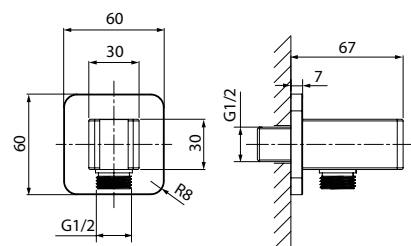

- Цвет: черный матовый
- Материал: латунь
- Размер: длина 67 мм, 60x60 мм