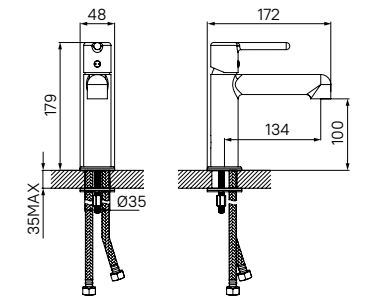

- Цвет покрытия: хром
- Стильная удлиненная ручка для комфортного управления
- Увеличенное расстояние между ручкой и изливом для большего удобства
- Керамический картридж 35 мм
- Силиконовый поворотный аэратор Neoperl®
- В комплекте: гибкая подводка 45 см, комплект крепежа