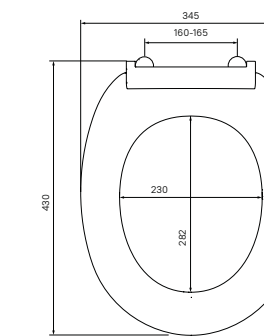

- Материал: полипропилен
- Крепления: полиамид, крючки