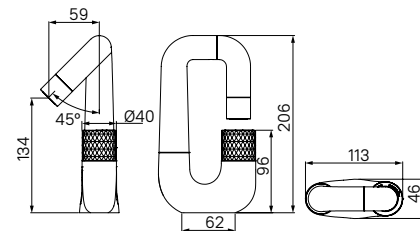

- Цвет покрытия: хром
- Интуитивно понятное кнопочное управление Push Control
- Двухрежимный пластиковый аэратор
- Нажимной керамический картридж
- В комплекте: гибкая подводка 60 см, комплект крепежа, ключ для аэратора