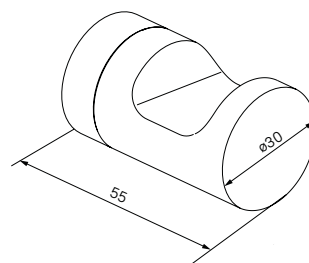

- Цвет: черный матовый
- Материал: сплав металлов
- В комплекте: крепеж