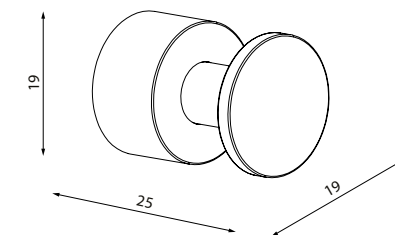

- Цвет: хром
- Материал: сплав металлов
- В комплекте: 4 одинарных крючка, крепеж
- В отличие от планки, крючки могут быть расположены в любом удобном порядке