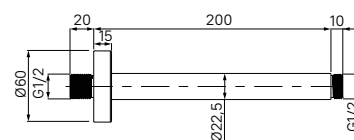

- Цвет: белый матовый
- Материал: латунь
- Размер: длина 200 мм, Ø22,5 мм