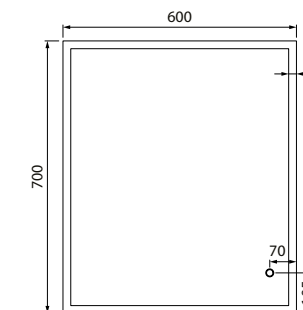

Зеркало с подсветкой 600 мм
BRI6000i98

LED-подсветка