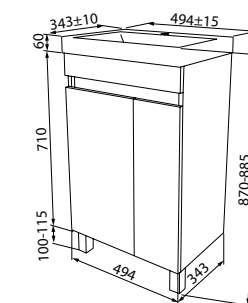

Тумба подвесная с ящиками 600 мм
ZOD6AB0i95K (с умывальником)
ZOD6AB0i95 (без умывальника)

Тумба подвесная с дверцами 500 мм
ZOD5AD0i95K (с умывальником)
ZOD5AD0i95 (без умывальника)

Тумба подвесная с ящиками 800 мм
ZOD8AB0i95K (с умывальником)
ZOD8AB0i95 (без умывальника)

Тумба подвесная с дверцами 600 мм
ZOD6AD0i95K (с умывальником)
ZOD6AD0i95 (без умывальника)

Тумба напольная с ящиками 500 мм
ZOD5ABFi95K (с умывальником)
ZOD5ABFi95 (без умывальника)

Тумба напольная с дверцами 500 мм
ZOD5ADFi95K (с умывальником)
ZOD5ADFi95 (без умывальника)

Тумба напольная с ящиками 600 мм
ZOD6ABFi95K (с умывальником)
ZOD6ABFi95 (без умывальника)

Тумба напольная с дверцами 600 мм
ZOD6ADFi95K (с умывальником)
ZOD6ADFi95 (без умывальника)

Тумба напольная с ящиками 800 мм
ZOD8ABFi95K (с умывальником)
ZOD8ABFi95 (без умывальника)

Пенал подвесной 350 мм
ZOD35A0i97