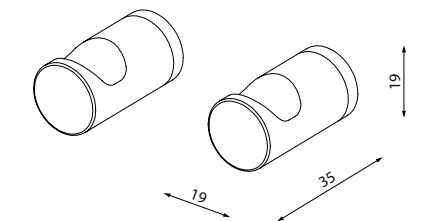

- Цвет: белый матовый с желтым золотом
- Материал: сплав металлов
- В комплекте: 2 одинарных крючка, крепеж