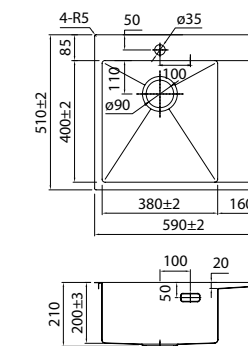

Haze

Мойки Haze отличаются современным дизайном и особой ручной технологией производства, что позволяет добиться идеальной геометрии — малый радиус закругления углов увеличивает рабочее пространство и помогает избежать «мертвых зон». Выполнение повседневных задач становится еще проще: в мойке удобно разместить большое количество посуды и мыть крупные предметы, такие как противень. Плоский сифон занимает меньше места, освобождая полезное пространство для хозяйственных мелочей.

- Размер мойки: 430x510 мм, размер чаши: 400x380 мм
- Глубина чаши: 200 мм
- Цвет: сатин
- Поверхность: сатин
- Толщина стали: 1 мм
- Способ производства: ручной
- Для шкафа шириной от 45 см, размер выреза под мойку: 410x490мм
- Комплектация: крепления для врезного монтажа, выпуск, плоский сифон, отверстие под смеситель

- Размер мойки: 490x510 мм, размер чаши: 400x440 мм
- Глубина чаши: 200 мм
- Цвет: сатин
- Поверхность: сатин
- Толщина стали: 1 мм
- Способ производства: ручной
- Для шкафа шириной от 50 см, размер выреза под мойку: 490x410 мм
- Комплектация: крепления для врезного монтажа, выпуск, плоский сифон, отверстие под смеситель

ХИТ
ПРОДАЖ

- Размер мойки: 590x510 мм, размер чаши: 540x400 мм
- Глубина чаши: 200 мм
- Цвет: сатин
- Поверхность: сатин
- Толщина стали: 1 мм
- Способ производства: ручной
- Для шкафа шириной от 60 см, размер выреза под мойку: 570x490 мм
- Комплектация: крепления для врезного монтажа, выпуск, плоский сифон, отверстие под смеситель