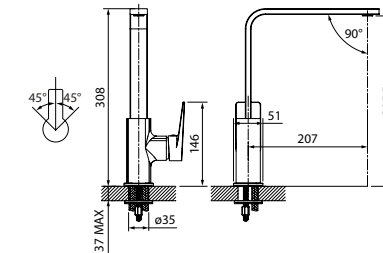

# Смесители С ВЫСОКИМ ИЗЛИВОМ

Подборка практичных высоких смесителей IDDIS® в разных стилях и цветах – решениях для кухонь с любым интерьером и бюджетом.

Смеситель для кухни Bridge  
BRDSB00i05

- Цвет покрытия: хром
- Скрытый пластиковый аэратор
- Угол поворота излива: 360°
- В комплекте: гибкая подводка (40 см), крепеж