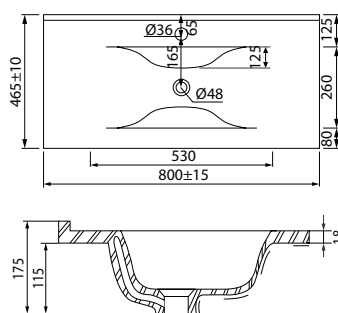

Создайте гармоничный интерьер ванной комнаты:

Brick

ХИТ ПРОДАЖ

Коллекция мебели Brick станет отличным решением практически для каждой ванной комнаты. Исключительный вид коллекции придает сочетание белого глянца и декоративных ручек.

Состав коллекции: