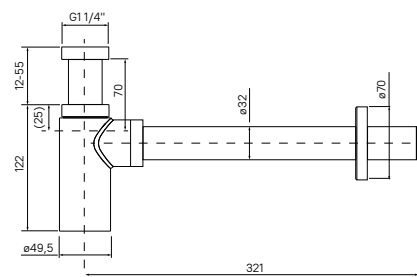

- Материал: латунь
- Цвет покрытия: белый матовый