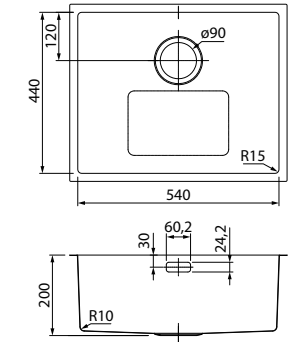

- Размер мойки: 540x440 мм, размер чаши: 500x400 мм
- Глубина чаши: 200 мм
- Цвет: графит
- Поверхность: сатин
- Толщина стали: 1 мм
- Способ производства: ручной
- Для шкафа шириной от 60 см, размер выреза под мойку: 515x415 мм
- Комплектация: 2 комплекта креплений (для врезного и подстольного монтажа), выпуск, плоский сифон