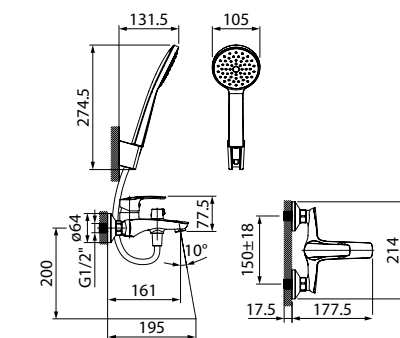

Ray

Коллекция смесителей Ray выделяется своей практичностью, органично сочетаясь с любыми вариантами дизайнерских решений. Благодаря универсальному хромированному цвету смесители станут гармоничным дополнением любого современного интерьера ванной.

Ray

Коллекция цветных смесителей Ray выделяется своей практичностью, органично сочетаясь с любыми вариантами дизайнерских решений. Благодаря трендовому черному покрытию смеситель станет ярким акцентом современного интерьера ванной.

- Цвет покрытия: хром
- Силиконовый аэратор
- В комплекте: гибкая подводка, крепеж

- Цвет покрытия: черный матовый
- Силиконовый аэратор
- В комплекте: гибкая подводка, крепеж

- Цвет покрытия: черный матовый
- Дивертор: керамический
- Силиконовый аэратор
- В комплекте: эксцентрики с отражателями

- Цвет покрытия: черный матовый
- Дивертор: керамический
- Силиконовый аэратор
- В комплекте: лейка из ABS-пластика, держатель, шланг ПВХ (1,5 м), эксцентрики с отражателями, комплект уплотнительных колец

Создайте гармоничный интерьер ванной комнаты: