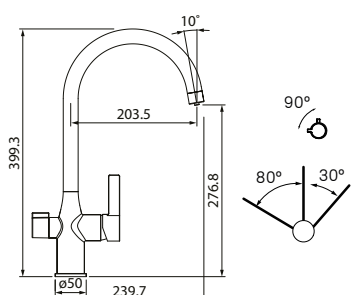

Pure

Смесители из линейки Pure максимально удобны и практичны в использовании, при этом они стильно выглядят благодаря минималистичному дизайну. Все смесители имеют отдельный канал для подачи фильтрованной воды, что позволяет наслаждаться чистой водой прямо из-под крана.

НОВИНКА

- Цвет покрытия: матовое золото
- Двухканальный пластиковый аэратор Neoperl® с каналом для питьевой воды
- Отдельная ручка для включения фильтрованной воды
- Угол поворота излива: 360°
- В комплекте: гибкая подводка (40 см), крепеж, комплект для подключения фильтра для воды

НОВИНКА

- Цвет покрытия: хром
- 2 в 1: вытяжной излив и фильтрованная вода из-под крана
- Вытяжной поворотный излив (шланг 65 см)
- Двухканальный пластиковый аэратор Neoperl® с каналом для питьевой воды
- Включение обычной и фильтрованной воды одной ручкой
- В комплекте: гибкая подводка (60 см), крепеж, комплект для подключения фильтра для воды, шланг и грузик для выдвижного излива
- Не работает с системой фильтрации, если к ней подключен гидроаккумулятор

НОВИНКА

- Цвет покрытия: сатин
- 2 в 1: вытяжной излив и фильтрованная вода из-под крана
- Вытяжной поворотный излив (шланг 65 см)
- Двухканальный пластиковый аэратор Neoperl® с каналом для питьевой воды
- Включение обычной и фильтрованной воды одной ручкой
- В комплекте: гибкая подводка (60 см), крепеж, комплект для подключения фильтра для воды, шланг и грузик для выдвижного излива
- Не работает с системой фильтрации, если к ней подключен гидроаккумулятор.

НОВИНКА