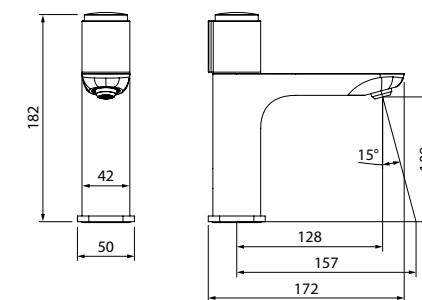

- Цвет покрытия: белый матовый
- Интуитивно понятное кнопочное управление Push Control
- Силиконовый аэратор Neoperl® + закручивающий поток воды аэратор Neoperl® Mikado
- В комплекте: гибкая подводка, крепеж