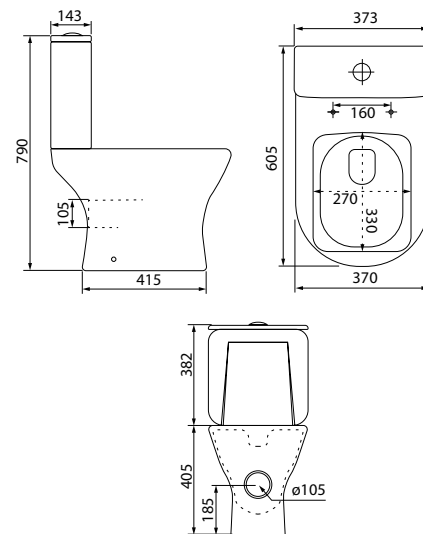

## Унитаз-компакт безбодковый TORRDSEi24

- Размер: 605x373x790
- Безбодковый
- Высококачественный санфарфор
- Сиденье из дюропласта
- Крышка и сиденье унитаза опускаются плавно и бесшумно (механизм soft close)
- На время уборки сиденье легко снимается с чаши и без труда устанавливается обратно (механизм easy fix)
- Двухуровневая водосливная арматура
- Полный омыв чаши
- Система антисплеск
- Скрытый гидрозатвор
- Подвод воды: нижний
- Крепеж: скрытый в полу