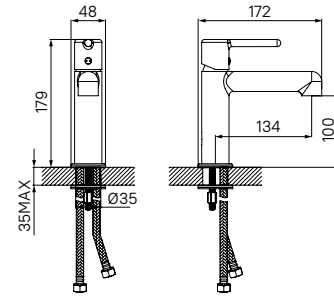

- Цвет покрытия: золотой матовый – новый цвет у IDDIS®!
- Стильная удлиненная ручка для комфортного управления
- Увеличенное расстояние между ручкой и изливом для большего удобства
- Керамический картридж 35 мм
- Силиконовый поворотный аэратор Neoperl®
- В комплекте: гибкая подводка 45 см, комплект крепежа