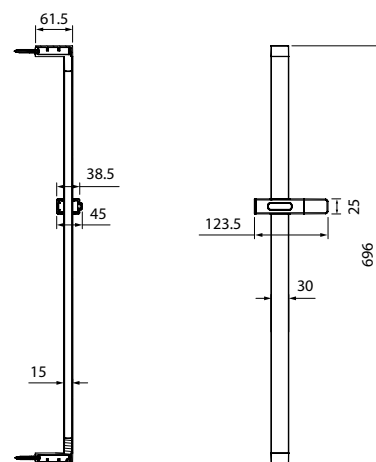

Стойки для душа

- Цвет: хром
- Материал: антикоррозийная нержавеющая сталь с никель-хромовым покрытием
- Размер: высота 696 мм
- Кнопочный держатель с регулируемым углом наклона