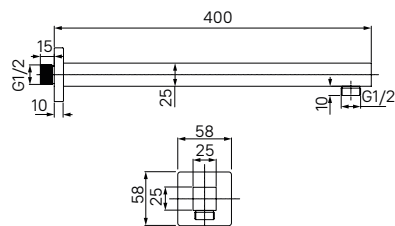

- Цвет: хром
- Материал: латунь
- Размер: длина 400 мм, 25x25 мм