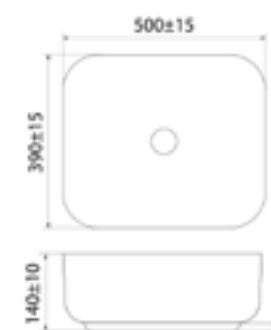

Умывальник накладной BRIBM05i27

- Цвет: черный матовый
- Диаметр отверстия стандартный, подходит любой сифон и любой выпуск без перелива

Умывальник накладной BRIWS05i27

- Цвет: белый глянцевый
- Диаметр отверстия стандартный, подходит любой сифон и любой выпуск без перелива