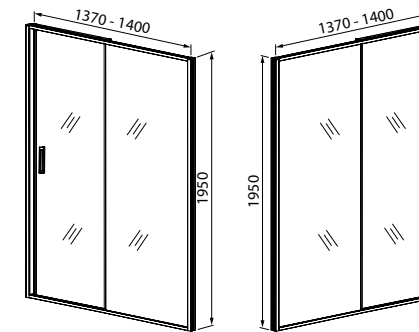

- Цвет: хром
- Регулируемый размер 1370-1400x1950 мм позволяет нивелировать неровность стен до 30 мм
- Глянцевый алюминиевый профиль
- Прозрачное закаленное стекло толщиной 6 мм
- Удобная ручка из сплава металлов