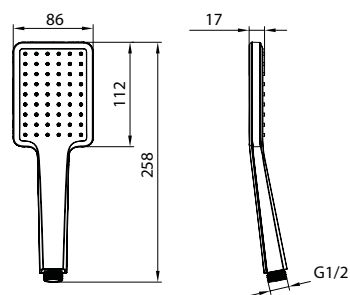

Лейка для душа Slide  
SLI1F0Gi18

- Цвет: графитовый
- Материал: лейка из ABS-пластика, форсунки из термопластичной резины
- Размер: 258x86 мм
- 1 режим: Rain

Лейка для душа Slide  
SLI1F0Wi18

- Цвет: белый матовый
- Материал: лейка из ABS-пластика, форсунки из термопластичной резины
- Размер: 258x86 мм
- 1 режим: Rain