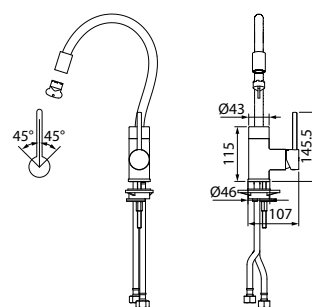

- Цвет корпуса: хром
- Гибкий силиконовый излив
- Силиконовый аэратор Neoperl®
- В комплекте: гибкая подводка (40 см), крепеж

Смеситель для кухни K11SB0Ji05

- Цвет покрытия: хром
- Силиконовый аэратор Neoperl®
- Угол поворота излива: 360°
- В комплекте: гибкая подводка (35 см), крепеж