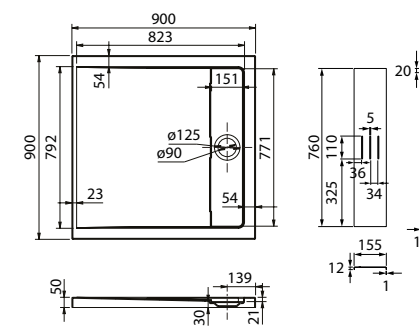

- Поддон душевой, квадратный
- Материал: ABS-акрил
- Размер: 900x900x50 мм
- Комплектация: металлическая съемная накладка на слив
- Подходит к душевым ограждениям (ZOD6CS9i23, SLI6BS0i23, SLI6GS0i23), к душевой двери в нишу размером 90 см при условии глубины ниши 90 см (RAY6CP9i69) и к перегородкам Walk In Slide (SLI8BS9i23, SLI8CS9i23)