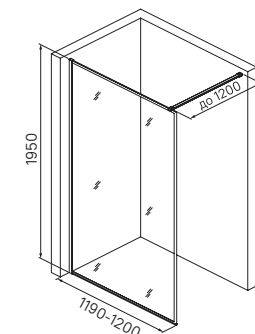

- Цвет: графитовый
- Регулируемый размер 1180-1200x1950 мм позволяет нивелировать неровность стен до 20 мм
- Алюминиевый профиль
- Прозрачное закаленное стекло толщиной 8 мм
- Подходит поддон BIL5WS0i22