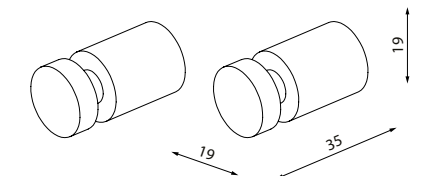

- Цвет: белый матовый
- Материал: сплав металлов
- В комплекте: 2 одинарных крючка, крепеж