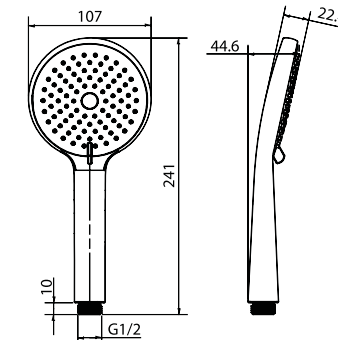

- Цвет: корпус – хром, лицевая часть – темно-серый, серые форсунки
- Материал: лейка из ABS-пластика, форсунки из силикона
- Размер: Ø107 мм
- 3 режима: EcoRain, Rain, PowerRain