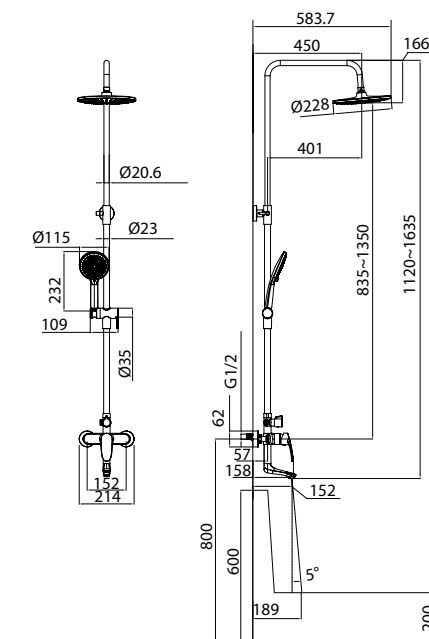

Создайте гармоничный интерьер ванной комнаты: