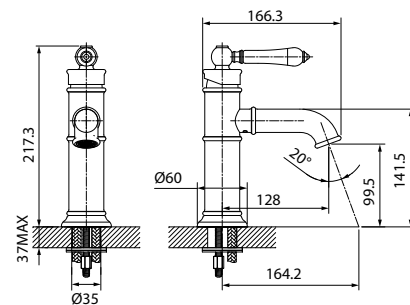

Oxford

Изысканный английский стиль коллекции Oxford — это элегантность в каждой детали, функциональность и комфорт в использовании. Любой смеситель из этой коллекции станет ярким винтажным акцентом в любой ванной комнате. Его классическая форма и керамическая ручка создадут новую эстетику и добавят ежедневным сценариям шарм старой Англии.

Edifice

Коллекция однозахватных смесителей Edifice представляет собой воплощение современного минимализма: квадратные формы в сочетании с гладкими поверхностями выглядят свежо и актуально.

ХИТ ПРОДАЖ

- Цвет покрытия: хром
- Керамическая рукоятка
- Силиконовый аэратор
- В комплекте: гибкая подводка, крепеж

ХИТ ПРОДАЖ

- Цвет покрытия: хром
- Силиконовый аэратор
- В комплекте: гибкая подводка, крепеж

- Цвет покрытия: хром
- Керамическая рукоятка
- Силиконовый аэратор
- Скрытый керамический дивертор интегрирован в поворотный излив
- В комплекте: ручная лейка из ABS-пластика (3 режима), душевой шланг из ПВХ в оплетке из нержавеющей стали 1,5 м, настенный держатель для лейки из ABS-пластика, эксцентрики, отражатели

- Цвет покрытия: хром
- Силиконовый аэратор
- Дивертор: вытяжной фиксируемый
- В комплекте: эксцентрики с отражателями, крепеж

Создайте гармоничный интерьер ванной комнаты:

Дополните коллекцию в кухонной зоне:

Создайте гармоничный интерьер ванной комнаты: