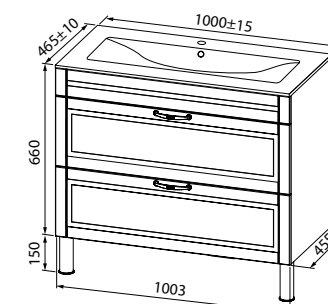

Oxford

НОВЫЕ ЦВЕТА

Oxford – модное сочетание классического стиля со стилем ретро. Коллекция органично впишется в любой интерьер благодаря сбалансированному дизайну, элегантному фрезерованному фасаду и благородной цветовой гамме. Полированные ножки и ручки гармонично дополняют дизайн.

ХИТ ПРОДАЖ

Состав коллекции:

ХИТ ПРОДАЖ

ХИТ ПРОДАЖ