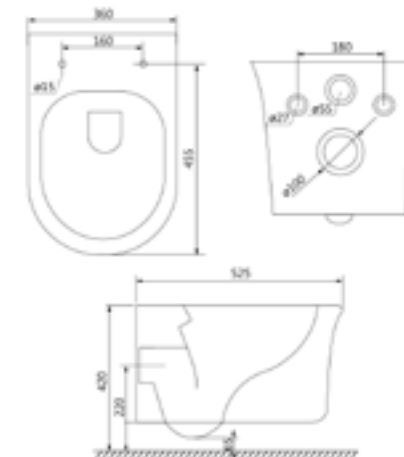

Особое преимущество:

Безободковая конструкция чаши

Создайте гармоничный интерьер ванной комнаты:

Аксессуары для ванной комнаты Sena
стр. 360