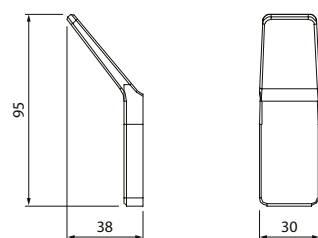

- Цвет: белый матовый
- Материал: сплав металлов
- В комплекте: крепеж