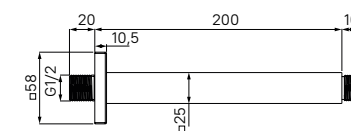

- Цвет: белый матовый
- Материал: латунь
- Размер: длина 200 мм, 25x25 мм