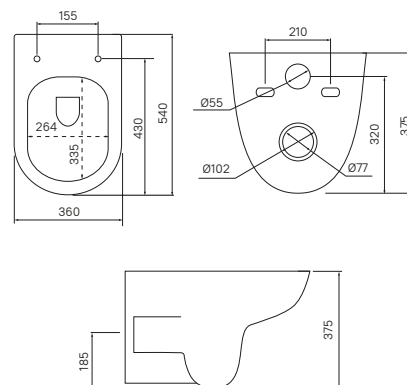

- Размер: 540x360x375
- Безбодковый
- Вид смывающего потока: каскадный
- Высококачественный санфарфор
- Сиденье из дюропласта
- Крышка и сиденье унитаза опускаются плавно и бесшумно (механизм soft close)
- На время уборки сиденье легко снимается с чаши и без труда устанавливается обратно (механизм easy fix)
- Полный омыв чаши
- Система антивсплеск
- Горизонтальный выпуск
- Комплект крепежных элементов для скрытого монтажа