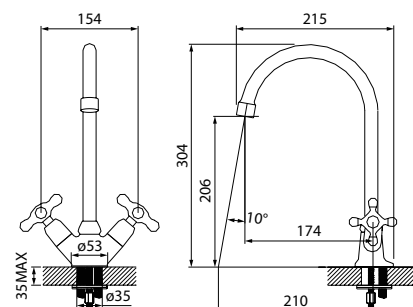

- Цвет покрытия: хром
- Силиконовый аэратор Neoperl®
- Кран-буксы: керамические с углом поворота 180°
- Угол поворота излива: 360°
- В комплекте: гибкая подводка (35 см), крепеж