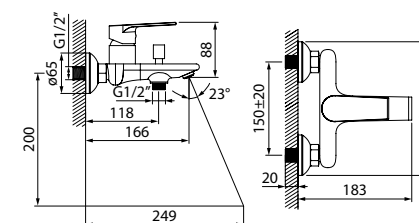

Создайте гармоничный интерьер ванной комнаты:

Дополните коллекцию в кухонной зоне:

Создайте гармоничный интерьер ванной комнаты: