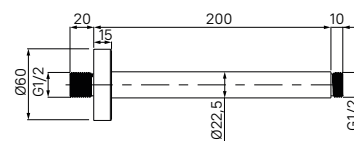

- Цвет: черный матовый
- Материал: латунь
- Размер: длина 200 мм, Ø22,5 мм