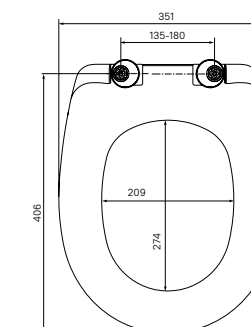

- Материал: дюропласт
- Крепления: нержавеющая сталь
- Крышка плавно и тихо закрывается
- Легко снимается и устанавливается