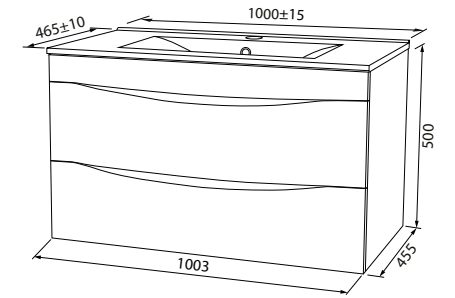

Cloud

НОВЫЕ ЦВЕТА

Коллекция Cloud – про стильные сочетания для современного интерьера. Мебель с белыми фасадами, графитовыми акцентами и трендовыми текстурами золотистого дуба и темного камня добавит яркость в интерьер ванной комнаты.

Тумба подвесная 1000 мм
CLO10W1i95K (с умывальником)
CLO10W1i95 (без умывальника)

Пенал подвесной 400 мм
CLO40W0i97

Состав коллекции:

Тумба подвесная/напольная 600 мм

Тумба подвесная/напольная 800 мм

Тумба подвесная/напольная 1000 мм

Пенал подвесной 400 мм

Зеркало 600 мм

Зеркало 800 мм

Зеркало 1000 мм

Тумба подвесная 600 мм
CLO60W0i95K (с умывальником)
CLO60W0i95 (без умывальника)

Тумба подвесная 800 мм
CLO80B0i95K (с умывальником)
CLO80B0i95 (без умывальника)

Тумба подвесная 800 мм
CLO80W0i95K (с умывальником)
CLO80W0i95 (без умывальника)

Тумба подвесная 1000 мм
CLO10B0i95K (с умывальником)
CLO10B0i95 (без умывальника)