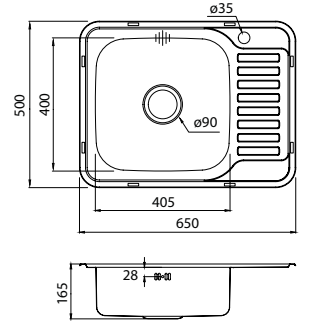

- Размер мойки: 650x500 мм, размер чаши: 405x400 мм
- Глубина чаши: 165 мм
- Цвет: сатин
- Поверхность: сатин
- Толщина стали: 0,6 мм
- Способ производства: штампованный
- Для шкафа шириной от 50 см, размер выреза под мойку: 630x480 мм
- Комплектация: крепления для врезного монтажа, уплотнительная лента, отверстие под смеситель
- Сифон приобретается отдельно