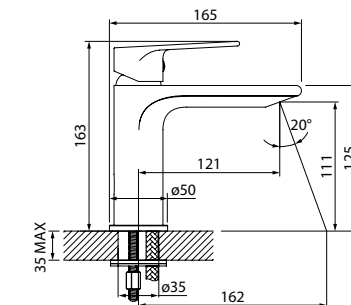

ХИТ ПРОДАЖ

- Цвет покрытия: хром
- Керамическая рукоятка
- Силиконовый аэратор
- В комплекте: гибкая подводка, крепеж

Смеситель для умывальника EDISB00i01

ХИТ ПРОДАЖ

- Цвет покрытия: хром
- Силиконовый аэратор
- В комплекте: гибкая подводка, крепеж