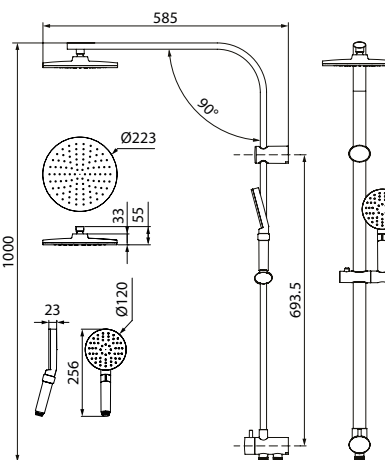

Душевой гарнитур с верхней лейкой SWI3F97i76

- Цвет: корпус – хром, лицевая часть и форсунки – белые
- Стойка из нержавеющей стали, Ø23 мм, высота 693,5 мм
- Ручная лейка (3 режима: Rain, Massage, Rain&Massage), Ø120 мм
- Верхняя лейка (1 режим: Rain), Ø223 мм, шарнирное крепление
- В комплекте: два шланга ПВХ в оплетке из нержавеющей стали (1,5 м и 0,6 м)