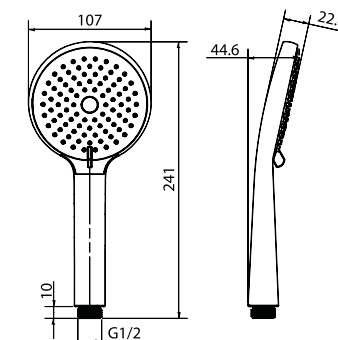

- Цвет: белый матовый
- Материал: лейка из ABS-пластика, форсунки из силикона
- Размер: Ø107 мм
- 3 режима: EcoRain, Rain, PowerRain