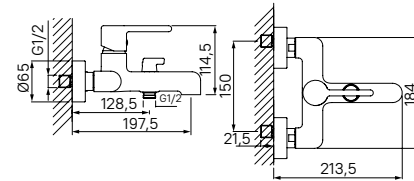

- Цвет покрытия: золотой матовый – новый цвет у IDDIS®!
- Стильная удлиненная ручка для комфортного управления
- Увеличенное расстояние между ручкой и изливом для большего удобства
- Керамический картридж Softap 35 мм
- Поворотный керамический дивертор
- Силиконовый поворотный аэратор Neoperl®
- Без душевых аксессуаров в комплекте