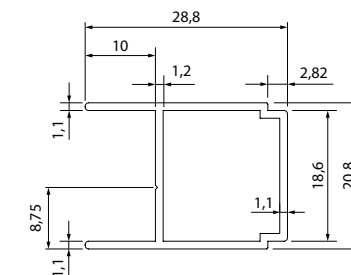

Доборный профиль для двери в нишу ZOD4CS0i23

- Цвет: хром
- Материал: алюминий
- Профиль позволяет увеличить (нарастить) ширину душевых дверей от 25 до 45 мм