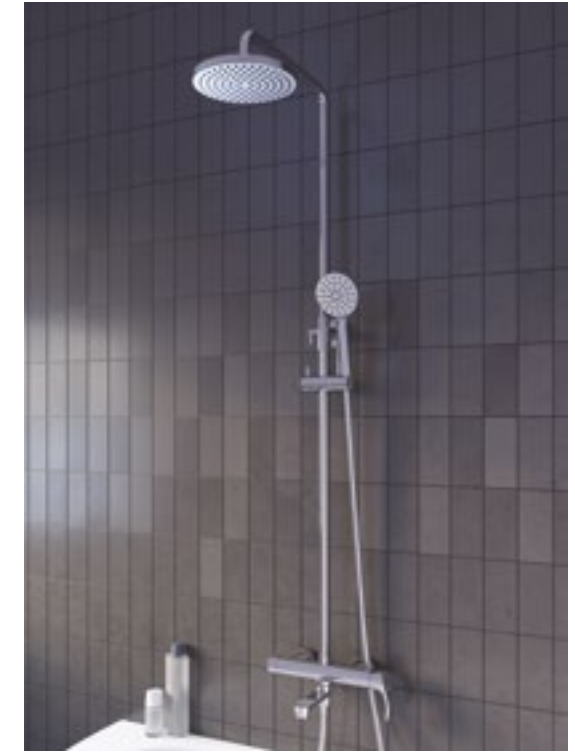

Joker

Смеситель обращает на себя внимание необычным дизайном, который практически не имеет аналогов, и функционалом. Утолщенная ручка оригинальной формы удобна для захвата и намыленной рукой. Основной дивертор на корпусе сбоку переключает воду с верхней лейки на излив и имеет режим «пауза» – поставив поток воды на паузу, можно сэкономить воду, не изменяя напор или температуру. Дополнительный дивертор спрятан в складном изливе – его поворот под корпус переключает воду на ручную лейку. Стойка удобно регулируется по высоте.