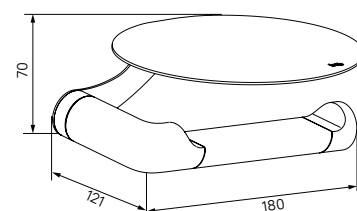

Держатель для туалетной бумаги
NOABL00i43

- Цвет: черный матовый
- Материал: сплав металлов
- В комплекте: крепеж