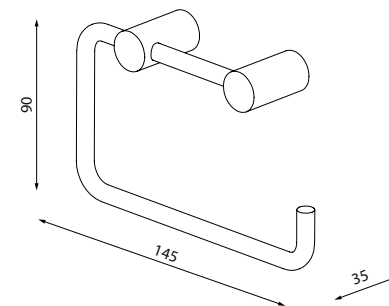

Держатель для туалетной  
бумаги без крышки PETGM00i43

- Цвет: графитовый
- Материал: сплав металлов
- В комплекте: крепеж

Комплект одинарных крючков  
PET2G02i41

- Цвет: матовое золото
- Материал: сплав металлов
- В комплекте: 2 одинарных крючка, крепеж