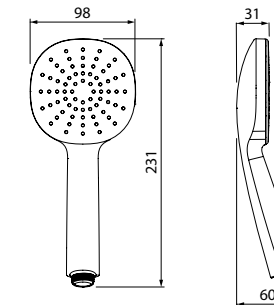

- Цвет: корпус – черный матовый, лицевая часть – серый, черные форсунки
- Материал: лейка из ABS-пластика, форсунки из термопластичной резины
- Размер: Ø98 мм
- 1 режим: Rain