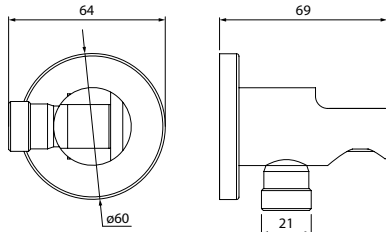

- Цвет: черный матовый
- Материал: латунь
- Размер: длина 69 мм, Ø60 мм