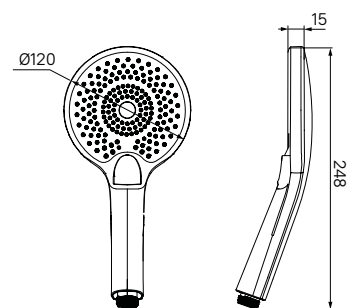

НОВИНКА

- Цвет: корпус – хром, лицевая часть – белый, черные форсунки
- Материал: лейка из ABS-пластика, форсунки из термопластичной резины
- Размер: Ø120 мм
- 3 режима: Rain, Massage, Rain&Massage, кнопочное переключение режимов