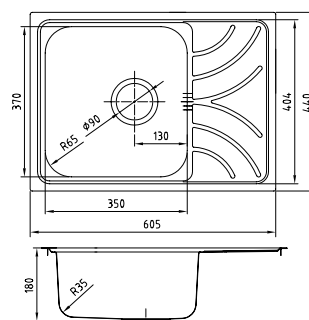

- Размер мойки: 605x440 мм,
- размер чаши: 350x370 мм
- Глубина чаши: 180 мм
- Цвет: сатин
- Поверхность: шелк
- Толщина стали: 0,8 мм
- Способ производства: штампованный
- Для шкафа шириной от 45 см,
- размер выреза под мойку: 585x420 мм
- Комплектация: крепления для врезного монтажа, уплотнительная лента.
- Сифон приобретается отдельно