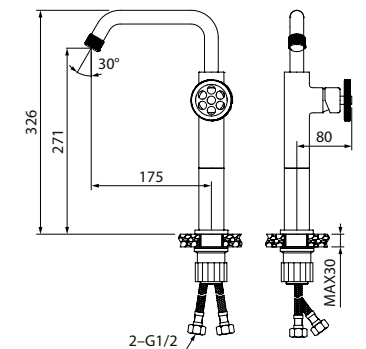

Смеситель для умывальника GRABLR0i01

- Цвет покрытия: черный матовый
- Дизайнерская ручка
- Силиконовый аэратор
- В комплекте: гибкая подводка, крепеж

Смеситель для настольного умывальника GRABLR1i01

- Цвет покрытия: черный матовый
- Дизайнерская ручка
- Силиконовый аэратор
- В комплекте: гибкая подводка, крепеж