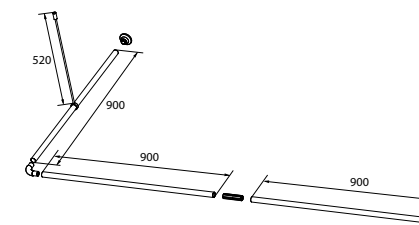

Угловой карниз для ванной Elegante 040A200i14

- Длина: 90x90x90 см
- Цвет: белый
- Материал: алюминий
- С креплением к потолку