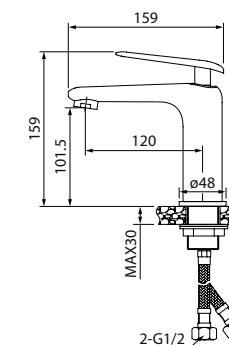

Смеситель для умывальника с гигиеническим душем SENSB00i08

- Цвет покрытия: хром
- Силиконовый аэратор
- В комплекте: гибкая подводка, комплект крепежа, гигиеническая лейка из ABS-пластика, настенный держатель, душевой шланг из ПВХ в оплетке из нержавеющей стали

Смеситель для ванны SENSB00i02WA

- Цвет покрытия: хром
- Силиконовый аэратор
- Дивертор: вытяжной фиксируемый
- В комплекте: эксцентрики с отражателями, крепеж

Смеситель для ванны с длинным изливом SENSBL2i10WA

- Цвет покрытия: хром
- Длина излива: 350 мм
- Силиконовый аэратор
- Керамический дивертор
- В комплекте: эксцентрики с отражателями, крепеж

Dash

Смеситель для умывальника Dash моментально привлекает взгляд своим монолитным корпусом и оригинальным дизайном. Необычен не только внешний вид, но и ручка управления смесителем – стильная и эргономичная, она удобно ложится в руку, делая управление более комфортным. Коллекция станет бесспорным украшением в интерьере любой современной ванной.

Смеситель для умывальника DASSB00i01

- Цвет покрытия: хром
- Силиконовый аэратор
- В комплекте: гибкая подводка, крепеж

Смеситель для ванны DASSB00i02WA

- Цвет покрытия: хром
- Керамический поворотный дивертор на корпусе
- Силиконовый аэратор
- Поворотный излив
- В комплекте: эксцентрики с отражателями, крепеж

Создайте гармоничный интерьер ванной комнаты:

Встраиваемый смеситель с дивертором и двумя выходами SENSB00i0167 стр. 107

Смеситель для ванны с верхним душем SENSB3Fi06 стр. 86

Дополните коллекцию в кухонной зоне:

Смеситель для кухни SENSB00i05 стр. 135