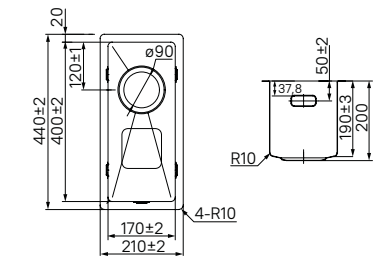

- Размер мойки: 210x440 мм, размер чаши: 170x400 мм
- Глубина чаши: 200 мм
- Цвет: матовое золото
- Поверхность: сатин
- Толщина стали: 1 мм
- Способ производства: ручной
- Для шкафа шириной от 35 см, размер выреза под мойку: 185x415 мм
- Комплектация: 2 комплекта креплений (для врезного и подстольного монтажа), выпуск с переливом