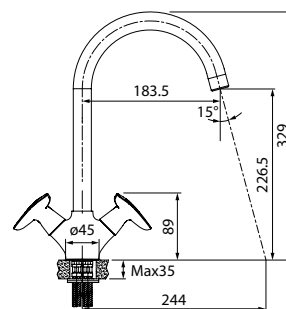

- Цвет покрытия: хром
- Силиконовый аэратор Neoperl®
- Угол поворота излива: 360°
- Кран-буксы: керамические с углом поворота 180°
- В комплекте: гибкая подводка (35 см), крепеж