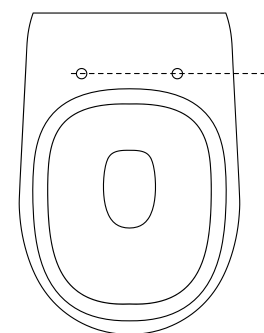

3 Ширину унитаза