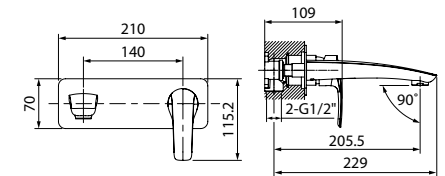

- Цвет покрытия: черный матовый
- Длина излива: 163 мм
- Силиконовый аэратор
- Керамический картридж 35 мм
- В комплекте: корпус смесителя, излив, ручка, декоративная накладка смесителя