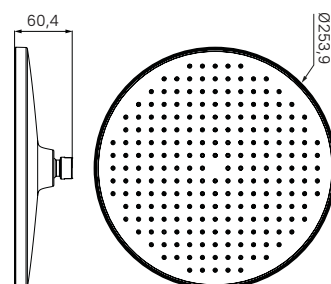

- Цвет: хром
- Материал: латунь
- Размер: длина 63,6 мм, Ø53,7 мм

- Цвет: черный матовый
- Материал: латунь
- Размер: длина 69 мм, Ø60 мм

- Цвет: хром
- Материал: латунь
- Размер: длина 75 мм, Ø52 мм

Аксессуары для встраиваемых смесителей Esper

НОВИНКА

- Материал: ABS-пластик, термопластичный эластомер
- Размер: Ø254 мм
- Цвет: корпус – хром, лицевая часть – белый, серые форсунки
- Шарнирное крепление

НОВИНКА

- Материал: ABS-пластик, термопластичный эластомер
- Размер: Ø254 мм
- Цвет: корпус, лицевая часть – черный матовый, белые форсунки
- Шарнирное крепление

НОВИНКА

- Материал: ABS-пластик, термопластичный эластомер
- Размер: Ø254 мм
- Цвет: корпус – хром, лицевая часть – темно-серый, белые форсунки
- Шарнирное крепление

НОВИНКА

- Материал: ABS-пластик, термопластичный эластомер
- Размер: Ø254 мм
- Цвет: корпус – белый, лицевая часть – белый, серые форсунки
- Шарнирное крепление

НОВИНКА

- Материал: ABS-пластик, термопластичный эластомер
- Размер: 300x200 мм
- Цвет: корпус – хром, лицевая часть – белый, серые форсунки
- Шарнирное крепление

НОВИНКА

- Материал: ABS-пластик, термопластичный эластомер
- Размер: 300x200 мм
- Цвет: корпус, лицевая часть – черный матовый, белые форсунки
- Шарнирное крепление

НОВИНКА

- Материал: ABS-пластик, термопластичный эластомер
- Размер: 300x200 мм
- Цвет: корпус – хром, лицевая часть – темно-серый, белые форсунки
- Шарнирное крепление

НОВИНКА

- Материал: ABS-пластик, термопластичный эластомер
- Размер: 300x200 мм
- Цвет: корпус – белый, лицевая часть – белый, серые форсунки
- Шарнирное крепление