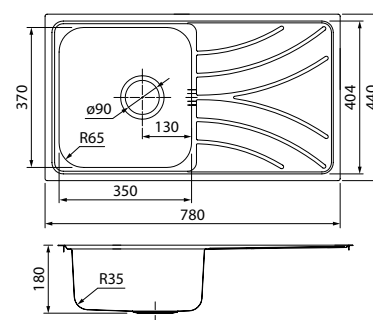

- Размер мойки: 780x440 мм,
- размер чаши: 350x370 мм
- Глубина чаши: 180 мм
- Цвет: сатин
- Поверхность: шелк
- Толщина стали: 0,8 мм
- Способ производства: штампованный
- Для шкафа шириной от 45 см,
- размер выреза под мойку: 760x420 мм
- Комплектация: крепления для врезного монтажа, уплотнительная лента.
- Сифон приобретается отдельно