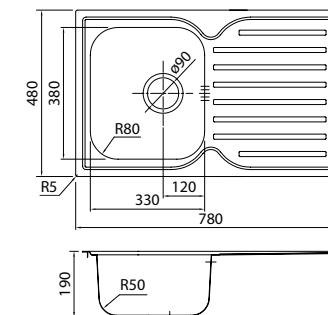

- Размер мойки: 780x480 мм, размер чаши: 330x380 мм
- Глубина чаши: 190 мм
- Цвет: сатин
- Поверхность: шелк
- Толщина стали: 0,8 мм
- Способ производства: штампованный
- Для шкафа шириной от 45 см, размер выреза под мойку: 760x460 мм
- Комплектация: крепления для врезного монтажа, уплотнительная лента.
- Сифон приобретается отдельно