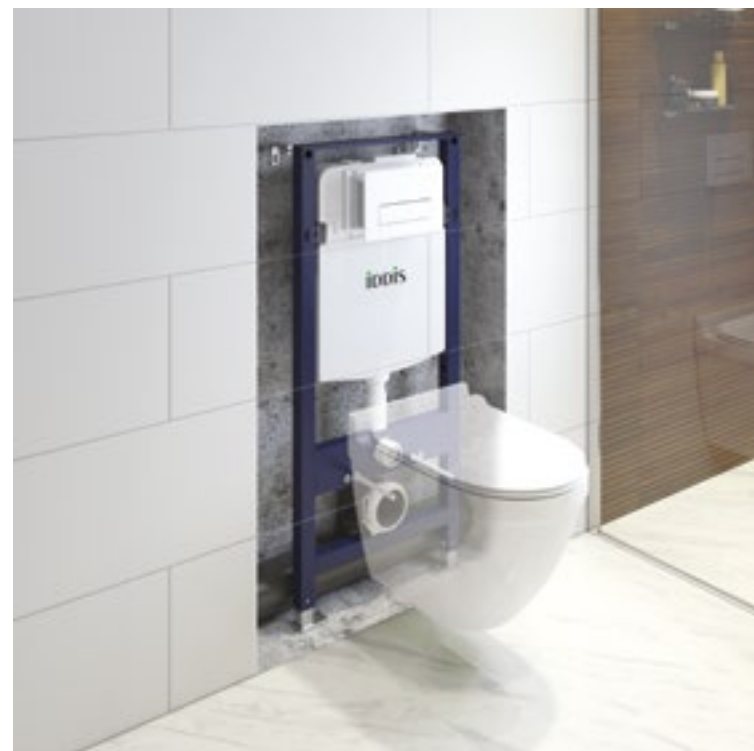

Инсталляция и клавиша смыва Optima Home, ОРН0000i32К

- Инсталляция с двухуровневой арматурой и бачком из полипропилена
- Размер инсталляции: 497x2000x1140 мм
- Рама из стали толщиной 1,5-2,5 мм
- Полный комплект крепежей
- Самонесущий рамный блок
- Возможность регулировки по высоте
- Настраиваемый впускной клапан
- Увеличенное монтажное окно
- Силиконовое уплотнительное кольцо
- Низкий уровень шума
- Клавиша смыва из ABS-пластика: белая глянцевая
- Размер клавиши: 245x27,7x165 мм
- Крепежная рама в комплекте