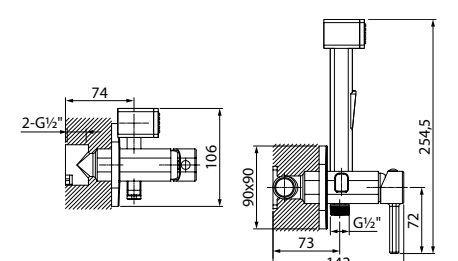

- Цвет покрытия: белый матовый
- Крючок для полотенца
- Однозахватный
- В комплекте: шланг из ПВХ 1.2 м, гигиеническая лейка из ABS-пластика