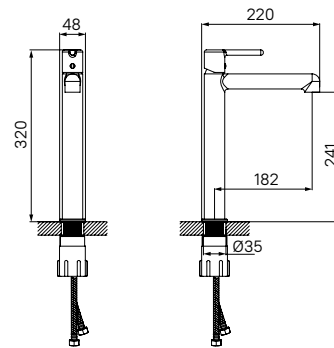

- Цвет покрытия: золотой матовый – новый цвет у IDDIS®!
- Стильная удлиненная ручка для комфортного управления
- Увеличенное расстояние между ручкой и изливом для большего удобства
- Керамический картридж 35 мм
- Силиконовый поворотный аэратор Neoperl®
- В комплекте: гибкая подводка 35 см, комплект крепежа