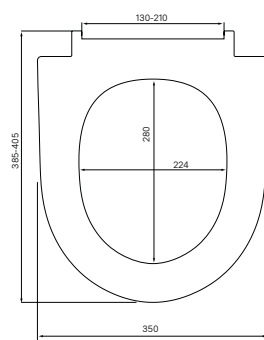

- Материал: полипропилен
- Крепления: полипропилен, микролифт