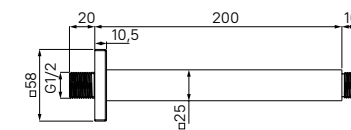

- Цвет: черный матовый
- Материал: латунь
- Размер: длина 200 мм, 25x25 мм