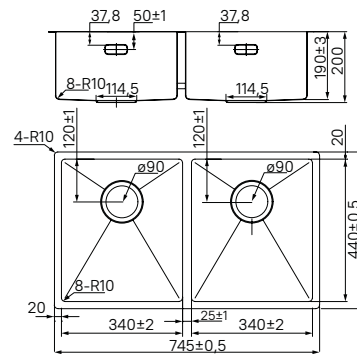

- Размер мойки: 740x440 мм, размер чаши: 700x400 мм
- Глубина чаши: 200 мм
- Цвет: матовое золото
- Поверхность: сатин
- Толщина стали: 1,2 мм
- Способ производства: ручной
- Для шкафа шириной от 80 см, размер выреза под мойку: 700x400 мм
- Комплектация: 2 комплекта креплений (для врезного и подстольного монтажа), выпуск, плоский сифон

- Размер мойки: 745x440 мм, размер каждой чаши: 340x400 мм
- Глубина чаши: 200 мм
- Цвет: графит
- Поверхность: сатин
- Толщина стали: 1,2 мм
- Способ производства: ручной
- Для шкафа шириной от 80 см, размер выреза под мойку: 715x415 мм
- Комплектация: 2 комплекта креплений (для врезного и подстольного монтажа), выпуск, плоский сифон

- Размер мойки: 745x440 мм, размер каждой чаши: 340x400 мм
- Глубина чаши: 200 мм
- Цвет: сатин
- Поверхность: сатин
- Толщина стали: 1,2 мм
- Способ производства: ручной
- Для шкафа шириной от 80 см, размер выреза под мойку: 715x415 мм
- Комплектация: 2 комплекта креплений (для врезного и подстольного монтажа), выпуск, плоский сифон

- Размер мойки: 745x440 мм, размер каждой чаши: 340x400 мм
- Глубина чаши: 200 мм
- Цвет: матовое золото
- Поверхность: сатин
- Толщина стали: 1,2 мм
- Способ производства: ручной
- Для шкафа шириной от 80 см, размер выреза под мойку: 715x415 мм
- Комплектация: 2 комплекта креплений (для врезного и подстольного монтажа), выпуск, плоский сифон

- Размер мойки: 210x440 мм, размер чаши: 170x400 мм
- Глубина чаши: 200 мм
- Цвет: сатин
- Поверхность: сатин
- Толщина стали: 1 мм
- Способ производства: ручной
- Для шкафа шириной от 35 см, размер выреза под мойку: 185x415 мм
- Комплектация: 2 комплекта креплений (для врезного и подстольного монтажа), выпуск с переливом