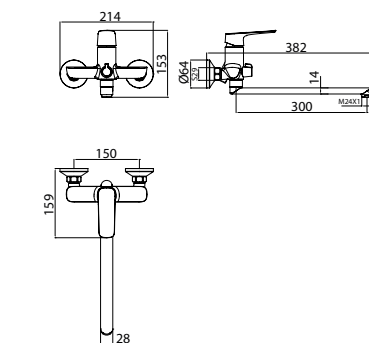

- Цвет покрытия: хром
- Силиконовый аэратор
- В комплекте: гибкая подводка, комплект крепежа

Смеситель для ванны  
с длинным изливом SIGSBL2i10WA

- Цвет покрытия: хром
- Пластиковый аэратор
- Дивертор: керамический
- В комплекте: эксцентрики с отражателями, крепеж