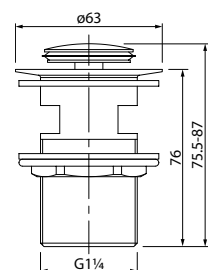

- Полуавтоматический, универсальный, «Snap-Up»
- Материал: латунь
- Цвет покрытия: глянцевый хром
- Для умывальников с переливом
- Диаметр резьбы 1,1/4"
- Установка с помощью гайки