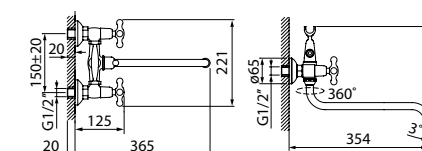

Смеситель для ванны с длинным изливом с душевыми аксессуарами JE2SBL0i10

- Цвет покрытия: хром
- Силиконовый аэратор
- Кран-буксы: керамические с углом поворота 180°
- Дивертор: флажковый
- Длина излива: 300 мм
- В комплекте: усиленный шланг из нержавеющей стали 1,5 м с защитой от перекручивания, держатель для лейки на корпусе, лейка для душа (1 режим)