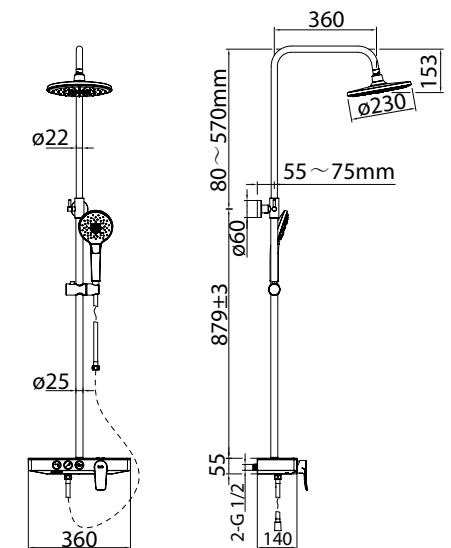

- Цвет покрытия: хром
- Удобная широкая полка
- Переключение режимов осуществляется нажатием на кнопки
- Поворотный излив
- Предусмотрен оптимальный напор воды, его невозможно отрегулировать самостоятельно
- В комплекте: верхняя лейка (Ø225 мм), лейка (1 режим, Ø112 мм), гладкий шланг из ПВХ 1.5 м