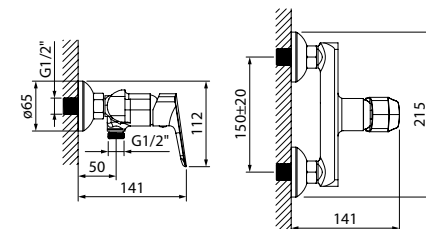

# Bridge

Смесители Bridge — это чистые геометрические формы, которые отлично дополняют интерьер ванной комнаты в современном стиле.

Смеситель для ванны с длинным изливом BRDSB02i10WA

- Цвет покрытия: хром
- Пластиковый аэратор
- Дивертор: керамический
- В комплекте: эксцентрики с отражателями, крепеж