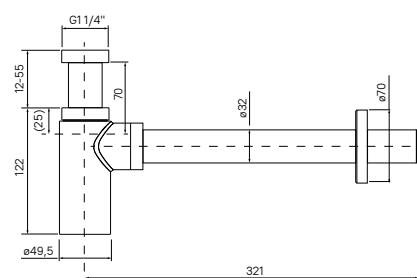

- Материал: латунь
- Цвет покрытия: графитовый