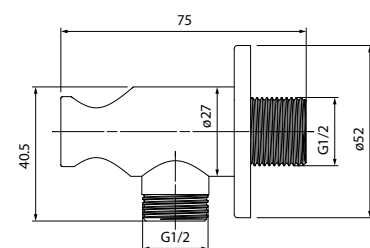

- Цвет: хром
- Материал: латунь
- Размер: длина 75 мм, Ø52 мм