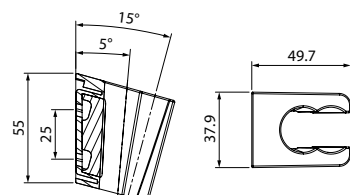

- Цвет: черный матовый
- Материал: ABS-пластик
- 2 фиксированных положения лейки
- В комплекте: крепления