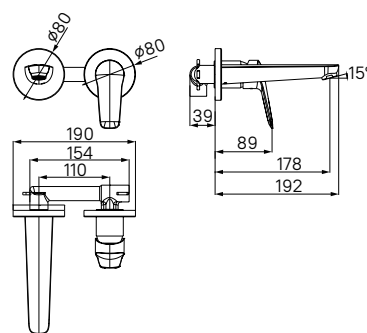

- Цвет покрытия: хром
- Силиконовый аэратор
- Длина излива: 182 мм
- Однозахватный
- В комплекте: корпус смесителя, излив, ручка, декоративная накладка смесителя