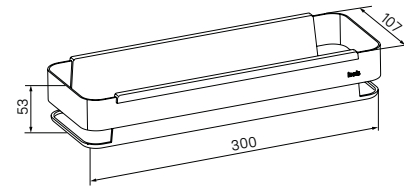

- Цвет: черный
- Материал: нержавеющая сталь
- Съёмный гигиеничный короб из прочного ABS-пластика внутри (в цвет внешнего корпуса)
- В комплекте: крепеж