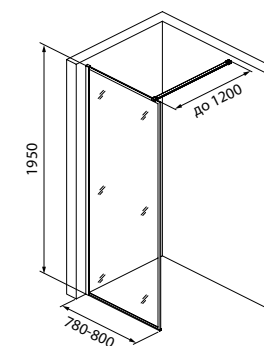

- Цвет: белый матовый
- Регулируемый размер 780-800x1950 мм позволяет нивелировать неровность стен до 20 мм
- Алюминиевый профиль
- Прозрачное закаленное стекло толщиной 8 мм