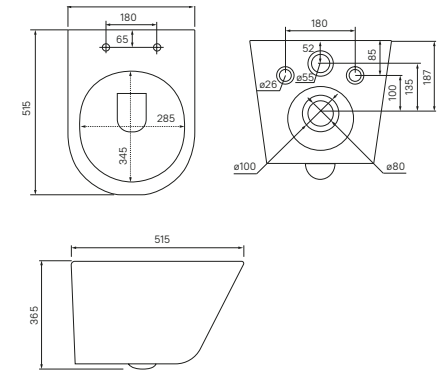

Особое преимущество:

Безбодковая конструкция чаши