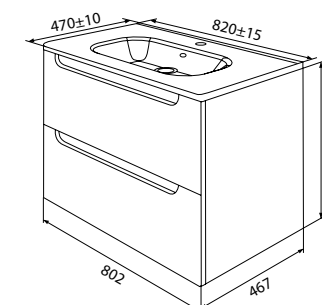

Фасад без выступающих частей

Тумба подвесная 800 мм, темно-серая  
ED110D0i95K (с умывальником)  
ED110D0i95 (без умывальника)

Фасад без выступающих частей

Тумба подвесная 1000 мм, светло-серая  
ED180L0i95K (с умывальником)  
ED180L0i95 (без умывальника)