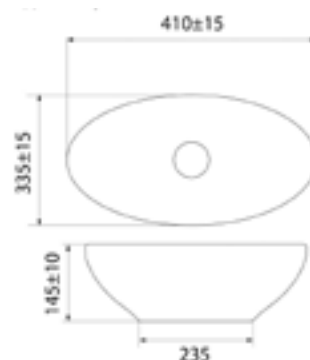

Умывальник накладной CLOWS06i27

- Цвет: белый глянцевый
- Диаметр отверстия стандартный, подходит любой сифон и любой выпуск без перелива