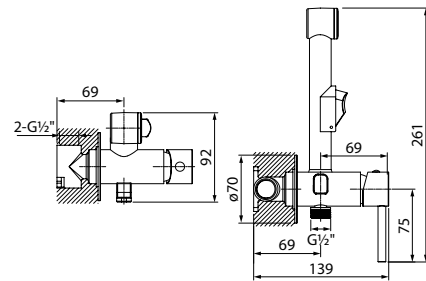

- Цвет покрытия: черный матовый
- Крючок для полотенца
- Однозахватный
- В комплекте: шланг из ПВХ 1.2 м, гигиеническая лейка из ABS-пластика