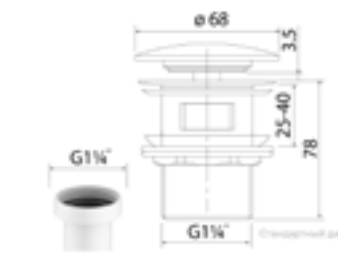

- Полуавтоматический, универсальный, «Snap-Up»
- С переливом
- Материал: латунь
- Цвет покрытия: глянцевый белый
- Для любых типов умывальников
- Диаметр резьбы 1,1/4"
- Установка с помощью гайки