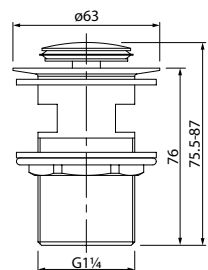

- Полуавтоматический, универсальный, «Snap-Up»
- Материал: латунь
- Цвет покрытия: бронза
- Для любых типов умывальников
- Диаметр резьбы 1,1/4"
- Установка с помощью гайки