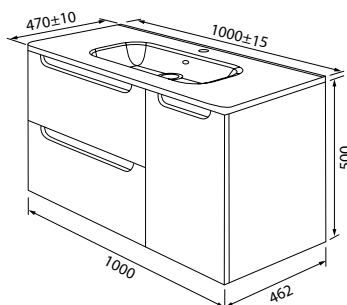

Тумба подвесная 800 мм, голубая
ED180B0i95K (с умывальником)
ED180B0i95 (без умывальника)

Тумба подвесная 1000 мм, голубая
ED110B0i95K (с умывальником)
ED110B0i95 (без умывальника)

Тумба подвесная 1000 мм, темно-серая
ED110D0i95K (с умывальником)
ED110D0i95 (без умывальника)

Пенал подвесной 400 мм, темно-серый
ED140D0i97

Пенал подвесной 400 мм, голубой
ED140B0i97

Тумба подвесная 600 мм, светло-серая
ED160L0i95K (с умывальником)
ED160L0i95 (без умывальника)

Тумба подвесная 600 мм, темно-серая
ED160D0i95K (с умывальником)
ED160D0i95 (без умывальника)

Тумба подвесная 800 мм, светло-серая
ED180L0i95K (с умывальником)
ED180L0i95 (без умывальника)

Тумба подвесная 800 мм, темно-серая
ED110D0i95K (с умывальником)
ED110D0i95 (без умывальника)

Тумба подвесная 1000 мм, светло-серая
ED180L0i95K (с умывальником)
ED180L0i95 (без умывальника)