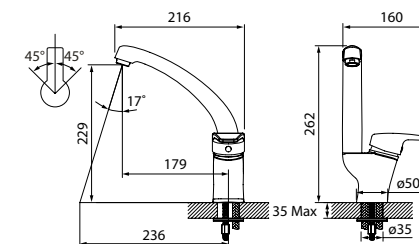

- Цвет покрытия: хром
- Силиконовый аэратор
- Угол поворота излива: 360°
- В комплекте: гибкая подводка (35 см), крепеж