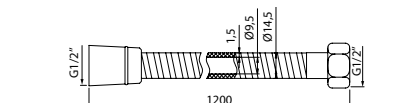

Шланги для душа A50611 (1,2 м); A50611 (1,5 м); A50611 (2 м)

ХИТ ПРОДАЖ

- Цвет: черный/хром
- Материал: ПВХ, армированный алюминиевой лентой
- Длина: 1,2 м / 1,5 м / 2,0 м
- Защита от перекручивания
- В комплекте: прокладка с фильтром 300 мкм и уплотнительное кольцо для четкости фиксации лейки в держателе