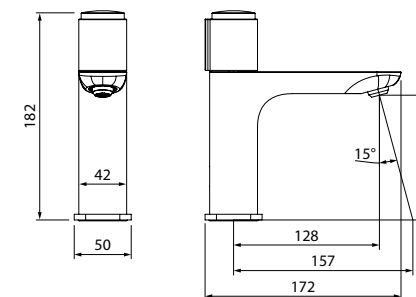

- Цвет покрытия: хром
- Интуитивно понятное кнопочное управление Push Control
- Силиконовый аэратор Neoperl® + закручивающий поток воды аэратор Neoperl® Mikado
- В комплекте: гибкая подводка, крепеж