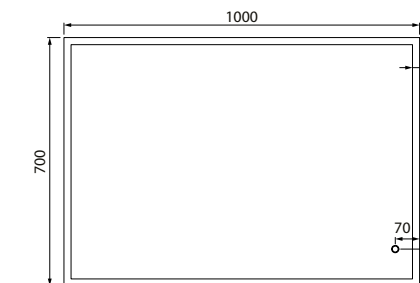

Тумба подвесная 1000 мм
BRI10W1i95K (с умывальником)
BRI10W1i95 (без умывальника)

Тумба напольная 600 мм
BRI60WFi95K (с умывальником)
BRI60WFi95 (без умывальника)

Зеркало с подсветкой 600 мм
BRI6000i98

Тумба напольная 800 мм
BRI80WFi95K (с умывальником)
BRI80WFi95 (без умывальника)

Зеркало с подсветкой 800 мм
BRI8000i98

Зеркало с подсветкой 1000 мм
BRI1000i98

Термообогрев

Тумба напольная 1000 мм
BRI10WFi95K (с умывальником)
BRI10WFi95 (без умывальника)

Умывальник мебельный 600 мм
0106000i28

Пенал подвесной 400 мм
BRI40W0i97

Умывальник мебельный 800 мм
0108000i28