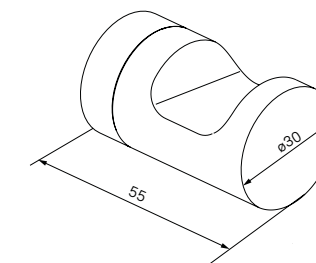

- Цвет: белый матовый
- Материал: сплав металлов
- В комплекте: крепеж