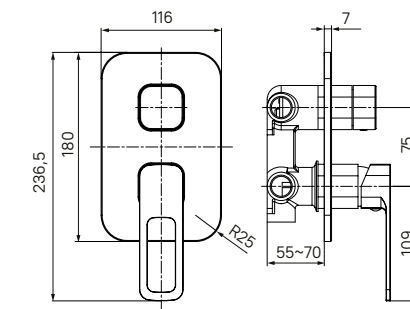

Встраиваемый смеситель с тремя выходами SLISB00i68

НОВИНКА

- Цвет покрытия: хром
- Керамический дивертор на 3 положения
- Керамический картридж 35 мм
- В комплекте: крепеж