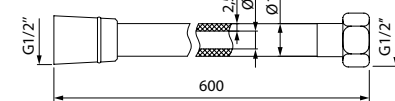

Шланги для душа

НОВИНКА

- Цвет: черный матовый
- Внешний материал – силикон, внутренняя оплетка из этилен-пропиленового каучука с нейлоном
- Длина: 1,2 м / 1,5 м / 2,0 м
- Защита от перекручивания
- В комплекте: прокладка с фильтром, уплотнительное кольцо для четкости фиксации лейки в держателе

НОВИНКА

- Цвет: серебряный
- Внешний материал – силикон, внутренняя оплетка из этилен-пропиленового каучука с нейлоном
- Длина: 1,2 м / 1,5 м / 2,0 м
- Защита от перекручивания
- В комплекте: прокладка с фильтром, уплотнительное кольцо для четкости фиксации лейки в держателе

НОВИНКА

- Цвет: белый матовый
- Внешний материал – силикон, внутренняя оплетка из этилен-пропиленового каучука с нейлоном
- Длина: 1,2 м / 1,5 м / 2,0 м
- Защита от перекручивания
- В комплекте: прокладка с фильтром, уплотнительное кольцо для четкости фиксации лейки в держателе

НОВИНКА

- Цвет: графитовый
- Внешний материал – силикон, внутренняя оплетка из этилен-пропиленового каучука с нейлоном
- Длина: 1,2 м / 1,5 м / 2,0 м
- Защита от перекручивания
- В комплекте: прокладка с фильтром, уплотнительное кольцо для четкости фиксации лейки в держателе

ХИТ ПРОДАЖ

- Цвет: хром
- Материал: ПВХ в оплетке из нержавеющей стали
- Длина: 0,6 м / 1,2 м
- Защита от перекручивания
- В комплекте: прокладка с фильтром 300 мкм и уплотнительное кольцо для четкости фиксации лейки в держателе

ХИТ ПРОДАЖ

- Цвет: хром
- Материал: ПВХ в оплетке из нержавеющей стали
- Длина: 1,5 м / 2,0 м
- Защита от перекручивания
- В комплекте: прокладка с фильтром 300 мкм и уплотнительное кольцо для четкости фиксации лейки в держателе

ХИТ ПРОДАЖ