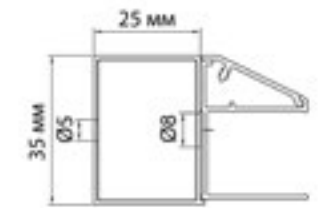

НОВИНКА

- Цвет: черный
- Материал: алюминий
- Позволяет увеличить размер душевой двери. Используется для ниш большего размера, чем размер двери
- Размер: 25x35x1950