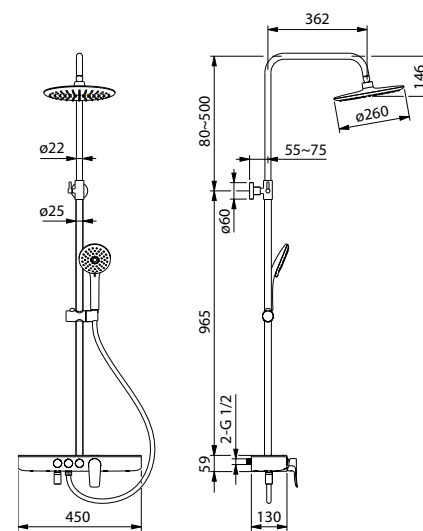

- Цвет покрытия: хром
- Удобная широкая полка
- Переключение режимов осуществляется нажатием на кнопки
- Поворотный излив
- Предусмотрен оптимальный напор воды, его невозможно отрегулировать самостоятельно
- В комплекте: верхняя лейка (Ø225 мм), лейка (1 режим, Ø112 мм), гладкий шланг из ПВХ 1.5 м