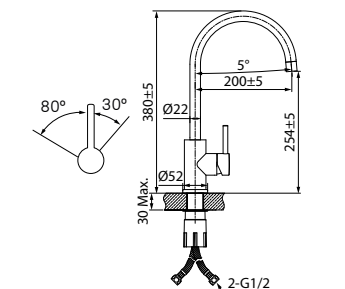

- Цвет изделия: сталь.
- Материал: нержавеющая сталь
- Силиконовый аэратор Neoperl®
- Угол поворота излива: 360°
- В комплекте: гибкая подводка (35 см), крепеж, пластиковая проставка для надежной фиксации смесителя на мойке