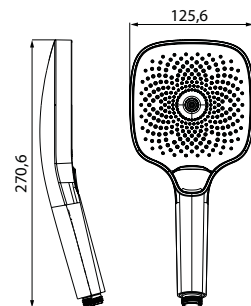

НОВИНКА

- Цвет: корпус и лицевая часть – черный матовый, белые форсунки
- Материал: лейка из ABS-пластика, силиконовые форсунки
- Размер: 125.6x125.6 мм
- 3 режима лейки: Relax: 90 форсунок, 150 форсунок и 294 форсунок
- Кнопочное переключение режимов
- Оригинальный дизайн форсунок

НОВИНКА

- Цвет: корпус – хром, лицевая часть – темно-серая, белые форсунки
- Материал: лейка из ABS-пластика, силиконовые форсунки
- Размер: 125.6x125.6 мм
- 3 режима лейки: Relax: 90 форсунок, 150 форсунок и 294 форсунок
- Кнопочное переключение режимов
- Оригинальный дизайн форсунок

- Цвет: хром
- Материал: ABS-пластик с лицевой поверхностью из нержавеющей стали
- Размер: Ø93 мм
- Разборный механизм лейки
- 1 режим: Relax (355 отверстий)
- В комплекте: сменный диск с режимом Relax-Massage (205 отверстий)

- Цвет: корпус – хром, лицевая часть и форсунки – серые
- Материал: лейка из ABS-пластика, форсунки из эластичного TRP
- Размер: Ø120 мм
- 3 режима: Rain, Massage, Rain&Massage
- Переключение на ручке с помощью слайдера

ХИТ ПРОДАЖ

- Цвет: корпус – хром, лицевая часть и форсунки – серые
- Материал: лейка из ABS-пластика, форсунки из эластичного TRP
- Размер: Ø79,6 мм
- 3 режима: Rain, Massage, Rain&Massage

ХИТ ПРОДАЖ

- Цвет: корпус – хром, лицевая часть и форсунки – серые
- Материал: лейка из ABS-пластика, форсунки из эластичного TRP
- Размер: Ø99 мм
- 3 режима: Rain, Massage, Rain&Massage