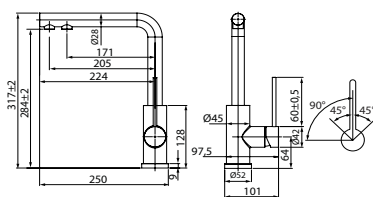

Rule

НОВАЯ
КОЛЛЕКЦИЯ

Коллекция смесителей Rule – это премиальный востребованный дизайн и функционал по адекватной цене. Лаконичная форма без лишних элементов и стильная ручка позволяют им смотреться уместно и гармонично на любой кухне.

- Цвет покрытия: хром
- Отдельный аэратор для фильтрованной воды
- Включение обычной и фильтрованной воды одной ручкой
- Пластиковый аэратор Neoperl® для фильтрованной воды
- Силиконовый аэратор Neoperl® для обычной воды
- Угол поворота излива: 360°
- В комплекте: гибкая подводка (60 см), крепеж, комплект для подключения фильтра для воды

- Цвет покрытия: сталь
- Отдельный аэратор для фильтрованной воды
- Включение обычной и фильтрованной воды одной ручкой
- Пластиковый аэратор Neoperl® для фильтрованной воды
- Силиконовый аэратор Neoperl® для обычной воды
- Угол поворота излива: 360°
- В комплекте: гибкая подводка (60 см), крепеж, комплект для подключения фильтра для воды

- Цвет покрытия: черный матовый
- Отдельный аэратор для фильтрованной воды
- Включение обычной и фильтрованной воды одной ручкой
- Пластиковый аэратор Neoperl® для фильтрованной воды
- Силиконовый аэратор Neoperl® для обычной воды
- Угол поворота излива: 360°
- В комплекте: гибкая подводка (60 см), крепеж, комплект для подключения фильтра для воды

- Цвет покрытия: хром
- Можно поставить вплотную к стене
- Пластиковый аэратор Neoperl®
- Угол поворота излива: 360°
- В комплекте: гибкая подводка (60 см), крепеж

- Цвет покрытия: сталь
- Можно поставить вплотную к стене
- Пластиковый аэратор Neoperl®
- Угол поворота излива: 360°
- В комплекте: гибкая подводка (60 см), крепеж