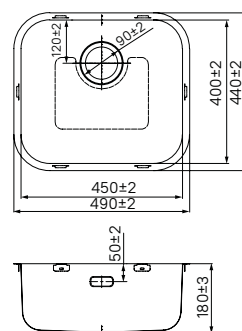

- Размер мойки: 490x440 мм, размер чаши: 450x400 мм
- Глубина чаши: 180 мм
- Цвет: сатин
- Поверхность: сатин
- Толщина стали: 0,8 мм
- Способ производства: штампованный
- Для шкафа шириной от 60 см, размер выреза под мойку: 474x424 мм
- Комплектация: 2 комплекта креплений (для врезного и подстольного монтажа), выпуск, плоский сифон