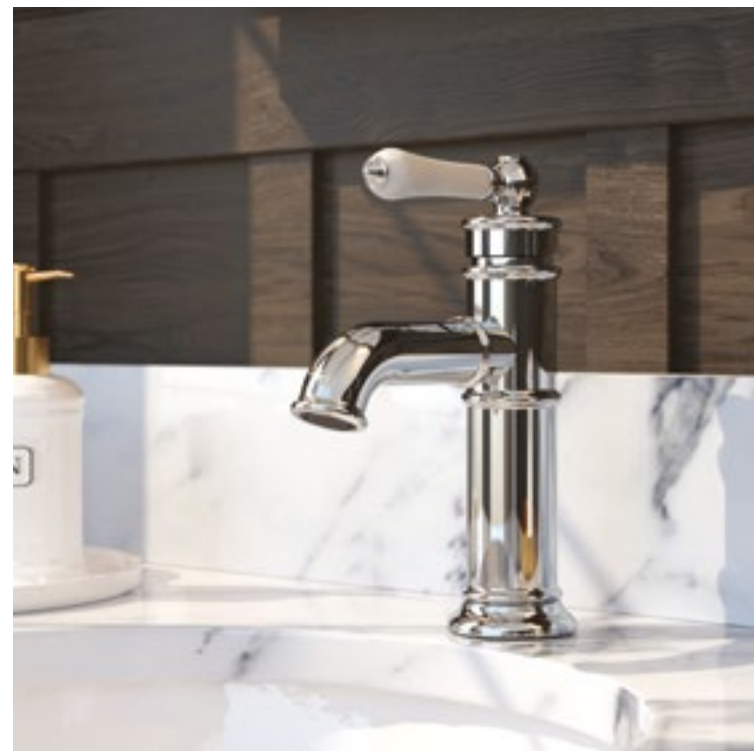

Oxford

Изысканный английский стиль коллекции Oxford — это элегантность в каждой детали, функциональность и комфорт в использовании. Любой смеситель из этой коллекции станет ярким винтажным акцентом в любой ванной комнате. Его классическая форма и керамическая ручка создадут новую эстетику и добавят ежедневным сценариям шарм старой Англии.