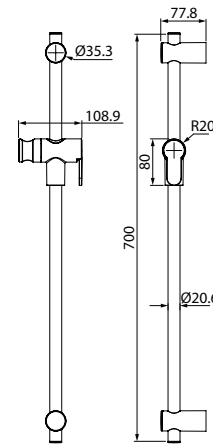

- Цвет: графитовый
- Материал: антикоррозийная нержавеющая сталь
- Электрофоретическое покрытие
- Размер: высота 700 мм
- Держатель-слайдер с регулируемым углом наклона