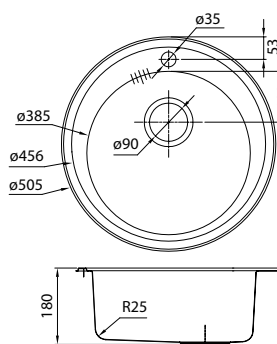

- Размер мойки: 505x505 мм, размер чаши: 385x385 мм
- Глубина чаши: 180 мм
- Цвет: сатин
- Поверхность: шелк
- Толщина стали: 0,8 мм
- Способ производства: штампованный
- Для шкафа шириной от 50 см, размер выреза под мойку: 480x480 мм
- Комплектация: крепления для врезного монтажа, уплотнительная лента.
- Сифон приобретается отдельно