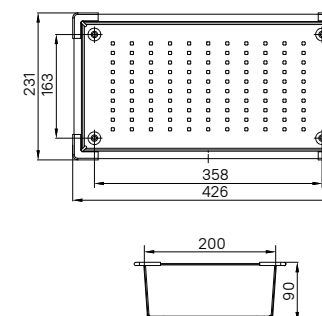

- Цвет: графит
- Размер: 426x231x90 мм
- Материал: нержавеющая сталь и ABS-пластик
- Подходит для моек IDDIS® с чашей шириной 350-425 мм, глубиной от 110 мм и длиной от 240 мм