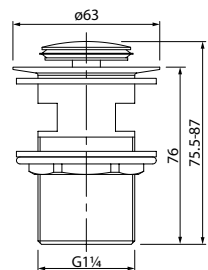

- Полуавтоматический, универсальный, «Snap-Up»
- Материал: латунь
- Цвет покрытия: черный
- Для любых типов умывальников
- Диаметр резьбы 1,1/4"
- Установка с помощью гайки