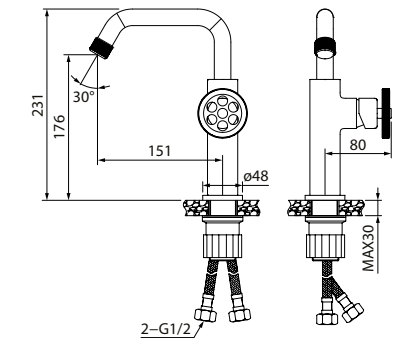

Смеситель для умывальника GRABLR0i01

- Цвет покрытия: черный матовый
- Дизайнерская ручка
- Силиконовый аэратор
- В комплекте: гибкая подводка, крепеж

Смеситель для настольного умывальника GRABLR1i01

- Цвет покрытия: черный матовый
- Дизайнерская ручка
- Силиконовый аэратор
- В комплекте: гибкая подводка, крепеж