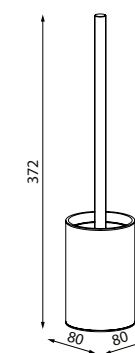

- Цвет: корпус – черный матовый, щетка ерша – черная
- Материал: нержавеющая сталь
- Внутренняя колба из плотного черного ABS-пластика не впитывает запахи и легко моется