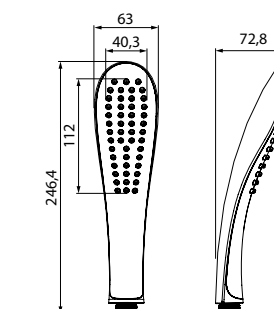

ХИТ ПРОДАЖ

- Цвет: корпус – хром, лицевая часть – глянцевый белый, темно-серые форсунки
- Материал: лейка из ABS-пластика, форсунки из эластичного TRP
- Размер: 63x246 мм
- 1 режим: Rain