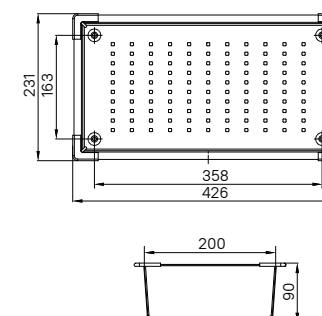

- Цвет: матовое золото
- Размер: 426x231x90 мм
- Материал: нержавеющая сталь и ABS-пластик
- Подходит для моек IDDIS® с чашей шириной 350-425 мм, глубиной от 110 мм и длиной от 240 мм

Ролл-мат ROL35SRi59