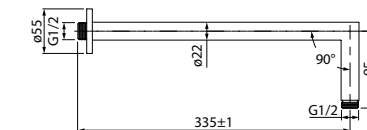

- Цвет: хром
- Материал: латунь
- Размер: длина 400 мм, 25x25 мм

- Цвет: черный матовый
- Материал: латунь
- Размер: длина 400 мм, 25x25 мм

- Цвет: белый матовый
- Материал: латунь
- Размер: длина 400 мм, 25x25 мм

- Цвет: хром
- Материал: нержавеющая сталь
- Размер: длина 132 мм, Ø20,5 мм
- Лучше всего совместим с компактными душевыми насадками IDDIS® (008MINPi64 и 007MINPi64)

- Цвет: хром
- Материал: нержавеющая сталь
- Размер: длина 406 мм

- Цвет: черный матовый
- Материал: нержавеющая сталь
- Размер: длина 406 мм

- Цвет: хром
- Материал: латунь
- Размер: длина 335 мм, Ø22 мм

- Цвет: хром
- Материал: латунь
- Размер: длина 350 мм, Ø22 мм

- Цвет: черный матовый
- Материал: латунь
- Размер: длина 350 мм, Ø20 мм

- Цвет: хром
- Материал: латунь
- Размер: длина 174,5 мм, Ø24 мм

Аксессуары для встраиваемых смесителей Ray

- Цвет: черный матовый
- Материал: латунь
- Размер: длина 63,6 мм, Ø53,7 мм