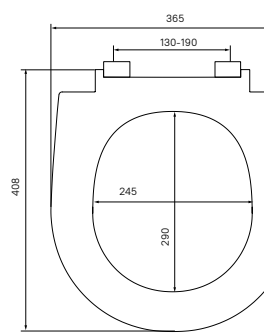

- Материал: полипропилен
- Крепления: полипропилен, микролифт
- Крышка плавно и тихо закрывается