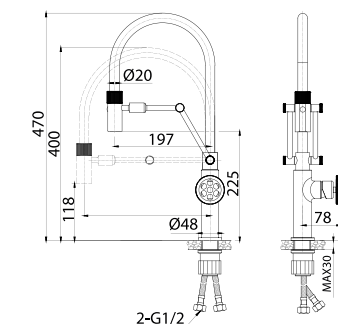

Смеситель для кухни GRABLFLi05

- Цвет покрытия: черный матовый
- Дизайнерская ручка
- Черный гибкий силиконовый излив
- Излив фиксируется подвижной планкой
- 2 режима подачи воды: «душ» и стандартная струя
- Двухрежимный пластиковый аэратор Neoperl®
- В комплекте: гибкая подводка (60 см), крепеж