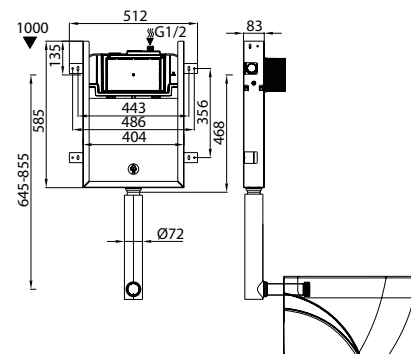

- Бачок скрытого монтажа из полипропилена с двухуровневой арматурой
- Размер бачка: 466x83x530 мм
- Рама из стали толщиной до 1,5 мм
- Полный комплект крепежей
- Настраиваемый впускной клапан
- Увеличенное монтажное окно
- Силиконовое уплотнительное кольцо
- Низкий уровень шума
- Подходит любая клавиша IDDIS®
- Крепежная рама в комплекте