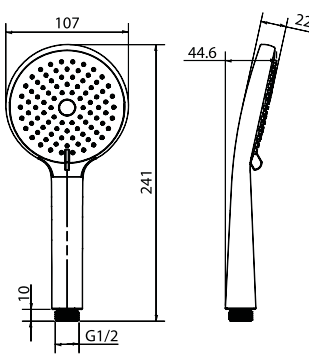

- Цвет: корпус, лицевая часть – черный матовый, прозрачные форсунки
- Материал: лейка из ABS-пластика, форсунки из силикона
- Размер: Ø107 мм
- 3 режима: EcoRain, Rain, PowerRain