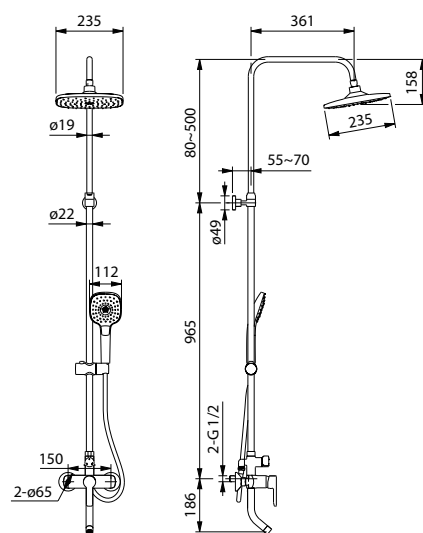

- Цвет покрытия: хром
- Силиконовый аэратор
- Телескопическая стойка
- Дивертор: трехрежимный, керамический
- В комплекте: верхняя лейка (1 режим, Ø235 мм, ABS-пластик); ручная лейка (3 режима, Ø112 мм, ABS-пластик); держатель для ручной лейки (ABS-пластик); шланг из ПВХ в оплетке из нержавеющей стали 1,5 м; штанга для душа (нержавеющая сталь)