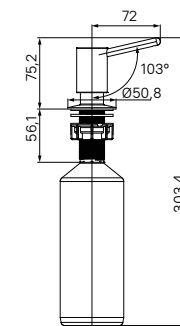

- Цвет: матовое золото
- Объем емкости: 550 мл
- Отверстие для установки – 29-37 мм
- Материал: латунь и пластик
- Механизм – помпа

Коландер KOL23S0i59

- Цвет: сатин
- Размер: 426x231x90 мм
- Материал: нержавеющая сталь и ABS-пластик
- Подходит для моек IDDIS® с чашей шириной 350-425 мм, глубиной от 110 мм и длиной от 240 мм