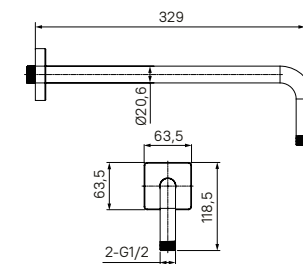

- Цвет: черный матовый
- Материал: латунь
- Размер: длина 329 мм, Ø20,6 мм