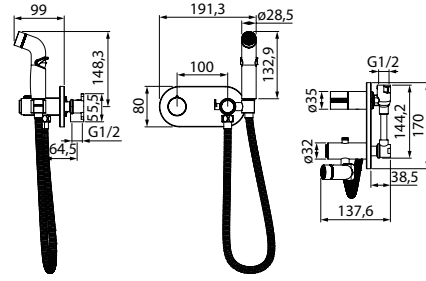

- Цвет покрытия: хром
- Крючок для полотенца
- Кнопочное управление
- Ручка регулировки температуры (запоминает выбранную температуру воды)
- 2 режима работы лейки
- В комплекте: шланг в металлической оплетке (1,5 м), гигиеническая лейка, внутренняя часть