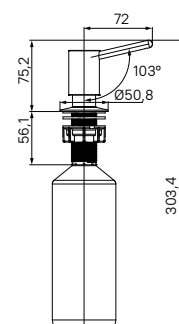

- Цвет: хром
- Объем емкости: 550 мл
- Отверстие для установки – 29-37 мм
- Материал: латунь и пластик
- Механизм – помпа