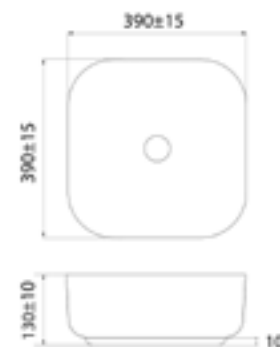

Умывальник накладной BRIBM04i27

- Цвет: черный матовый
- Диаметр отверстия стандартный, подходит любой сифон и любой выпуск без перелива

Умывальник накладной BRIGM04i27

- Цвет: серый матовый
- Диаметр отверстия стандартный, подходит любой сифон и любой выпуск без перелива