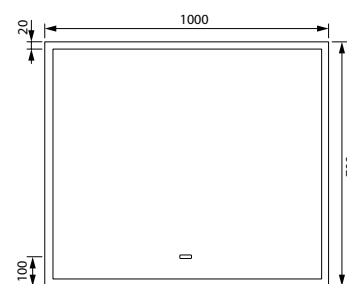

Slide

Зеркала Slide – всегда актуальный дизайн, созданный сочетанием чистых линий и ровных плоскостей.