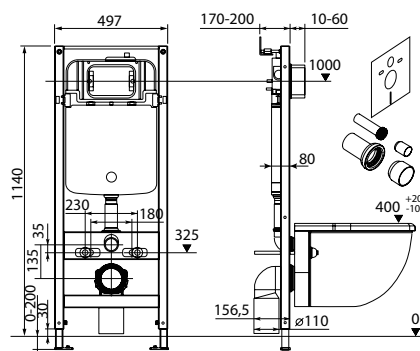

Инсталляция и клавиша смыва Optima Home, ОРН0000i32К

- Инсталляция с двухуровневой арматурой и бачком из полипропилена
- Размер инсталляции: 497x2000x1140 мм
- Рама из стали толщиной 1,5-2,5 мм
- Полный комплект крепежей
- Самонесущий рамный блок
- Возможность регулировки по высоте
- Настраиваемый впускной клапан
- Увеличенное монтажное окно
- Силиконовое уплотнительное кольцо
- Низкий уровень шума
- Клавиша смыва из ABS-пластика: белая глянцевая
- Размер клавиши: 245x27,7x165 мм
- Крепежная рама в комплекте