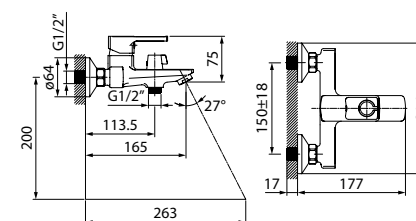

Создайте гармоничный интерьер ванной комнаты:

Bild

Смесители из коллекции Bild в черном матовом цвете отличаются четкими геометрическими формами и уникальным дизайном ручки-петли с тонкой изящной рамкой – ее толщина составляет всего 2 мм. Благодаря улучшенной эргономике ручка смесителя удобно ложится в руку, делая управление невероятно комфортным.

- Цвет покрытия: черный матовый
- Силиконовый аэратор
- В комплекте: гибкая подводка, крепеж

- Цвет покрытия: черный матовый
- Силиконовый аэратор
- Дивертор: керамический
- В комплекте: эксцентрики с отражателями, уплотнительные кольца

Создайте гармоничный интерьер ванной комнаты: