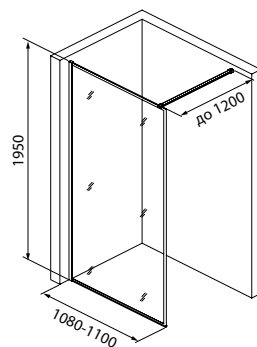

- Цвет: черный матовый
- Регулируемый размер 1080-1100x1950 мм позволяет нивелировать неровность стен до 20 мм
- Алюминиевый профиль
- Прозрачное закаленное стекло толщиной 8 мм