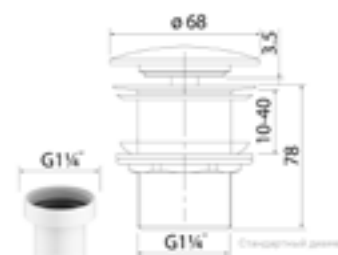

- Полуавтоматический, универсальный, «Snap-Up»
- Материал: латунь
- Цвет покрытия: серый матовый
- Для любых типов умывальников
- Диаметр резьбы 1,1/4"
- Установка с помощью гайки