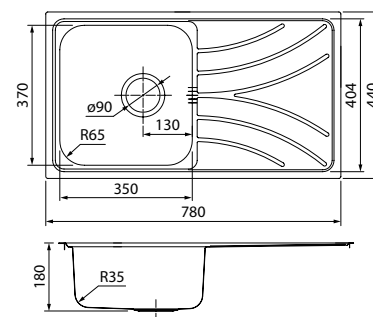

- Размер мойки: 780x440 мм,
- размер чаши: 350x370 мм
- Глубина чаши: 180 мм
- Цвет: сталь
- Поверхность: полированная
- Толщина стали: 0,8 мм
- Способ производства: штампованный
- Для шкафа шириной от 45 см,
- размер выреза под мойку: 760x420 мм
- Комплектация: крепления для врезного монтажа, уплотнительная лента.
- Сифон приобретается отдельно