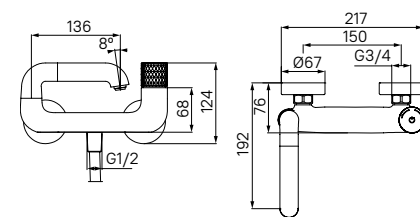

- Цвет покрытия: хром
- Интуитивно понятное кнопочное управление Push Control
- Силиконовый поворотный аэратор Neoperl®
- Нажимной керамический картридж
- Скрытый керамический дивертор встроен в поворотный излив
- Без душевых аксессуаров в комплекте
- В комплекте: эксцентрики с отражателями, комплект прокладок, ключ для аэратора