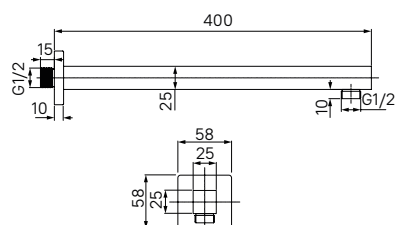

- Цвет: белый матовый
- Материал: латунь
- Размер: длина 400 мм, 25x25 мм