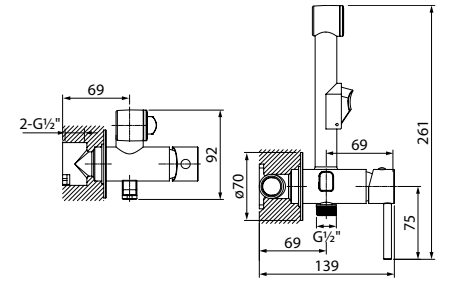

- Цвет покрытия: белый матовый
- Крючок для полотенца
- Однозахватный
- В комплекте: шланг из ПВХ 1.2 м, гигиеническая лейка из ABS-пластика