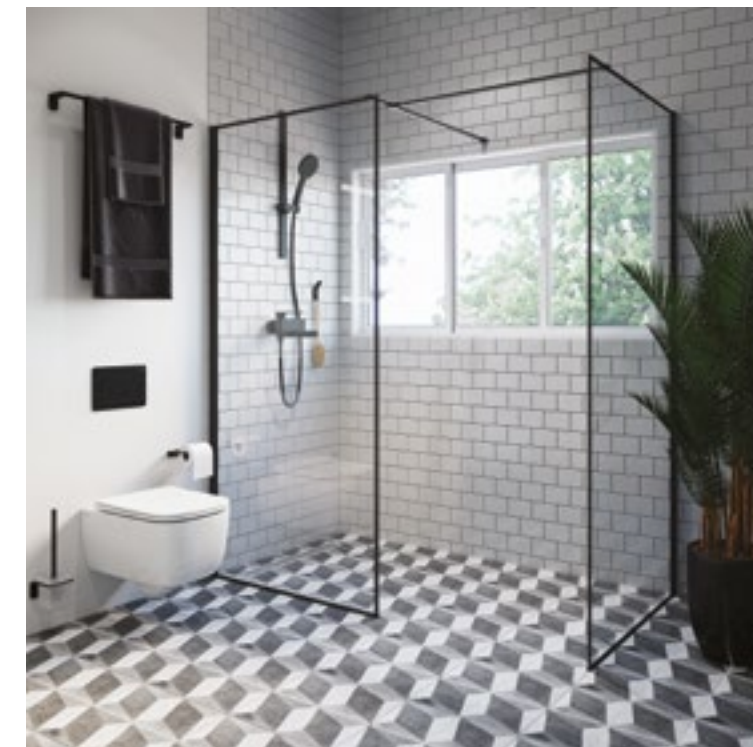

## Walk In Slide

ХИТ  
ПРОДАЖ

Душевые перегородки Walk In Slide в матовом черном цвете – идеальное решение для тех, кто хочет создать персональное пространство для принятия душа. Несколько душевых перегородок и соединительный коннектор (приобретается отдельно) позволяют смоделировать 25 вариантов разных геометрических решений.