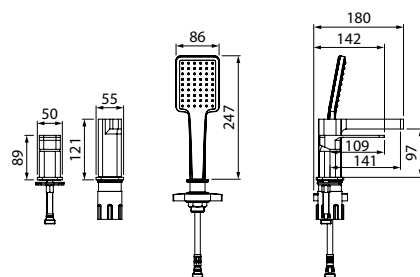

- Цвет покрытия: хром
- Скрытый керамический дивертор интегрирован в поворотный излив
- Пластиковый рассекатель
- В комплекте: шланг из ПВХ в оплетке из нержавеющей стали (2м) в цвете «хром», лейка для душа (1 режим), эксцентрики