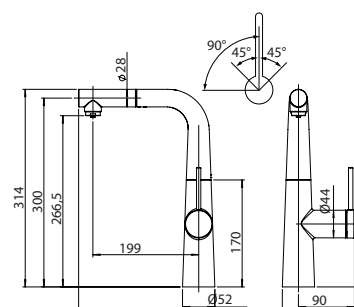

НОВИНКА

- Цвет покрытия: хром
- 2 в 1: вытяжной излив и фильтрованная вода из-под крана
- Вытяжной поворотный излив (шланг 65 см)
- Двухканальный пластиковый аэратор Neoperl® с каналом для питьевой воды
- Включение обычной и фильтрованной воды одной ручкой
- В комплекте: гибкая подводка (60 см), крепеж, комплект для подключения фильтра для воды, шланг и грузик для выдвижного излива
- Не работает с системой фильтрации, если к ней подключен гидроаккумулятор