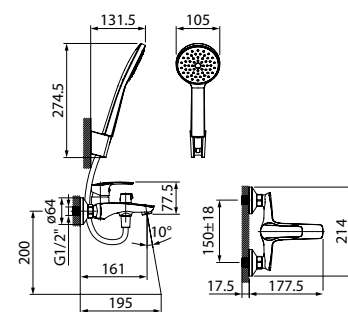

- Цвет покрытия: белый матовый
- Дивертор: керамический
- Силиконовый аэратор
- В комплекте: лейка из ABS-пластика, держатель, шланг ПВХ 1,5 м, эксцентрики с отражателями, комплект уплотнительных колец