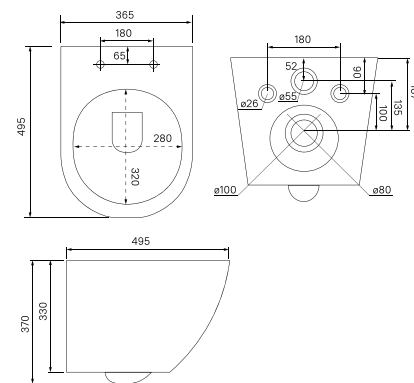

## Унитаз подвесной безободковый BLQRDSEi25

- Размер: 495x365x370
- Безободковый
- Вид смывающего потока: воронка-водоворот
- Высококачественный санфарфор
- Сиденье из дюропласта
- Крышка и сиденье унитаза опускаются плавно и бесшумно (механизм soft close)
- На время уборки сиденье легко снимается с чаши и без труда устанавливается обратно (механизм easy fix)
- Полный омыв чаши
- Система антивсплеск
- Горизонтальный выпуск
- Комплект крепежных элементов для скрытого монтажа