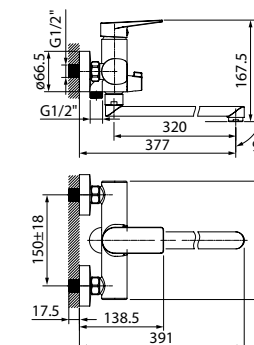

# Bridge

Смесители Bridge — это чистые геометрические формы, которые отлично дополняют интерьер ванной комнаты в современном стиле.

Смеситель для ванны с длинным изливом BRDSB02i10WA

- Цвет покрытия: хром
- Пластиковый аэратор
- Дивертор: керамический
- В комплекте: эксцентрики с отражателями, крепеж