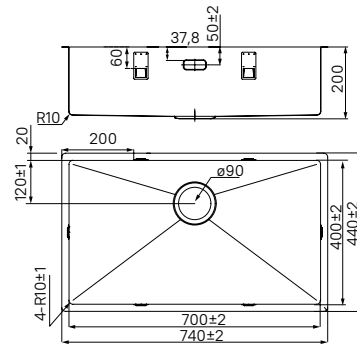

- Размер мойки: 740x440 мм, размер чаши: 700x400 мм
- Глубина чаши: 200 мм
- Цвет: матовое золото
- Поверхность: сатин
- Толщина стали: 1,2 мм
- Способ производства: ручной
- Для шкафа шириной от 80 см, размер выреза под мойку: 700x400 мм
- Комплектация: 2 комплекта креплений (для врезного и подстольного монтажа), выпуск, плоский сифон

- Размер мойки: 745x440 мм, размер каждой чаши: 340x400 мм
- Глубина чаши: 200 мм
- Цвет: графит
- Поверхность: сатин
- Толщина стали: 1,2 мм
- Способ производства: ручной
- Для шкафа шириной от 80 см, размер выреза под мойку: 715x415 мм
- Комплектация: 2 комплекта креплений (для врезного и подстольного монтажа), выпуск, плоский сифон

- Размер мойки: 745x440 мм, размер каждой чаши: 340x400 мм
- Глубина чаши: 200 мм
- Цвет: сатин
- Поверхность: сатин
- Толщина стали: 1,2 мм
- Способ производства: ручной
- Для шкафа шириной от 80 см, размер выреза под мойку: 715x415 мм
- Комплектация: 2 комплекта креплений (для врезного и подстольного монтажа), выпуск, плоский сифон

- Размер мойки: 745x440 мм, размер каждой чаши: 340x400 мм
- Глубина чаши: 200 мм
- Цвет: матовое золото
- Поверхность: сатин
- Толщина стали: 1,2 мм
- Способ производства: ручной
- Для шкафа шириной от 80 см, размер выреза под мойку: 715x415 мм
- Комплектация: 2 комплекта креплений (для врезного и подстольного монтажа), выпуск, плоский сифон

- Размер мойки: 210x440 мм, размер чаши: 170x400 мм
- Глубина чаши: 200 мм
- Цвет: сатин
- Поверхность: сатин
- Толщина стали: 1 мм
- Способ производства: ручной
- Для шкафа шириной от 35 см, размер выреза под мойку: 185x415 мм
- Комплектация: 2 комплекта креплений (для врезного и подстольного монтажа), выпуск с переливом