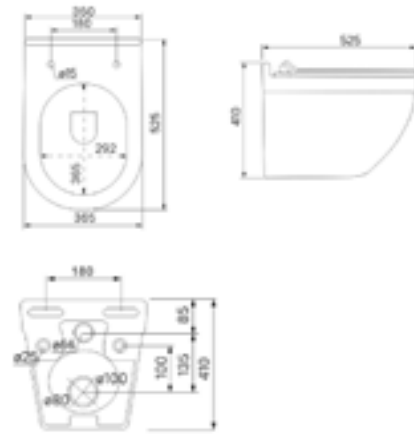

## Унитаз подвесной безободковый CLORDSEi25

- Размер: 525x360x400
- Безободковый
- Вид смывающего потока: каскадный
- Высококачественный санфарфор
- Сиденье из дюропласта
- Крышка и сиденье унитаза опускаются плавно и бесшумно (механизм soft close)
- На время уборки сиденье легко снимается с чаши и без труда устанавливается обратно (механизм easy fix)
- Полный омыв чаши
- Система антивсплеск
- Горизонтальный выпуск
- Комплект крепежных элементов для скрытого монтажа