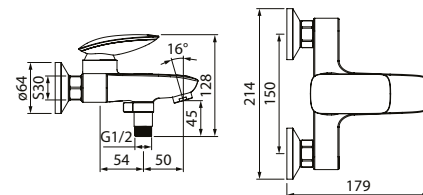

Смеситель для ванны STOSB00i02WA

- Цвет покрытия: хром
- Силиконовый аэратор
- В комплекте: эксцентрики с отражателями, комплект уплотнительных колец

Смеситель для ванны с длинным изливом STOSB00i10WA

- Цвет покрытия: хром
- Силиконовый аэратор
- Дивертор: керамический
- Излив 350 мм из нержавеющей стали
- В комплекте: эксцентрики с отражателями, комплект уплотнительных колец