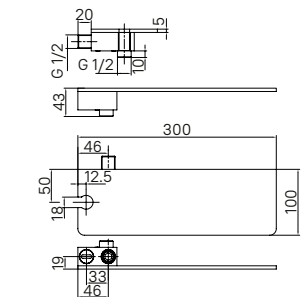

- Цвет: хром
- Материал: полка — нержавеющая сталь, выход для шланга — латунь
- Размер: длина 300x100 мм