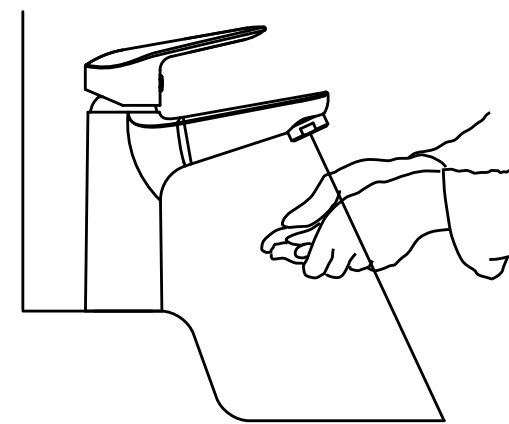

Удобство однозахватных смесителей

Показатель удобства смесителя

Дивертор

Дивертор фиксируется вручную и позволяет с комфортом пользоваться душем даже при низком давлении воды в трубах.

Керамический дивертор надежно и плавно переключает поток воды с излива на лейку даже при минимальном давлении воды в трубах.

Однородная внутренняя структура корпуса снижает шум от работы смесителя.

Силиконовый аэратор легко очистить от загрязнений, ржавчины и известковых отложений — достаточно провести по нему пальцем. Ровный и мягкий поток воды как в день покупки.

Встроенный в аэратор ограничитель потока сокращает расход воды без ущерба комфорту. Расходы на коммунальные платежи снижаются.

Смесители IDDIS® прослужат долго благодаря надежному корпусу из прочной латуни, стойкому к коррозии, резким изменениям давления и перепадам температуры воды.

Небольшие размеры смесителя не ухудшают комфорт при его использовании: важны пропорции смесителя, наклон излива и положение аэратора. Вода поступает в умывальник и ванну в самой удобной точке, что делает комфортным и мытье рук, и наполнение больших емкостей.

Хромированное, сатиновое и цветное покрытие смесителей IDDIS® устойчивы к появлению царапин и потускнению (при должном уходе). На протяжении многих лет они будут выглядеть как новые.

Мы даем расширенную гарантию на смесители IDDIS® 10 лет, чтобы вы были уверены в надежности и высоком качестве нашей продукции.

Картридж

Точная регулировка температуры и напора воды за счет особенно плавного хода ручки смесителя.