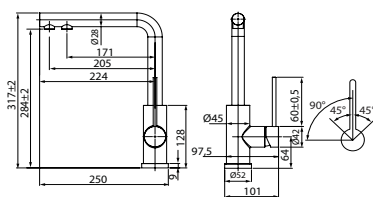

Rule

НОВАЯ
КОЛЛЕКЦИЯ

Коллекция смесителей Rule – это премиальный востребованный дизайн и функционал по адекватной цене. Лаконичная форма без лишних элементов и стильная ручка позволяют им смотреться уместно и гармонично на любой кухне.

- Цвет покрытия: хром
- Отдельный аэратор для фильтрованной воды
- Включение обычной и фильтрованной воды одной ручкой
- Пластиковый аэратор Neoperl® для фильтрованной воды
- Силиконовый аэратор Neoperl® для обычной воды
- Угол поворота излива: 360°
- В комплекте: гибкая подводка (60 см), крепеж, комплект для подключения фильтра для воды

- Цвет покрытия: сталь
- Отдельный аэратор для фильтрованной воды
- Включение обычной и фильтрованной воды одной ручкой
- Пластиковый аэратор Neoperl® для фильтрованной воды
- Силиконовый аэратор Neoperl® для обычной воды
- Угол поворота излива: 360°
- В комплекте: гибкая подводка (60 см), крепеж, комплект для подключения фильтра для воды

- Цвет покрытия: черный матовый
- Отдельный аэратор для фильтрованной воды
- Включение обычной и фильтрованной воды одной ручкой
- Пластиковый аэратор Neoperl® для фильтрованной воды
- Силиконовый аэратор Neoperl® для обычной воды
- Угол поворота излива: 360°
- В комплекте: гибкая подводка (60 см), крепеж, комплект для подключения фильтра для воды

- Цвет покрытия: хром
- Можно поставить вплотную к стене
- Пластиковый аэратор Neoperl®
- Угол поворота излива: 360°
- В комплекте: гибкая подводка (60 см), крепеж

- Цвет покрытия: сталь
- Можно поставить вплотную к стене
- Пластиковый аэратор Neoperl®
- Угол поворота излива: 360°
- В комплекте: гибкая подводка (60 см), крепеж