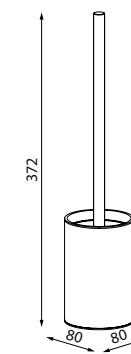

- Цвет: корпус — графитовый, щетка ерша — черная
- Материал: нержавеющая сталь
- Внутренняя колба из плотного черного ABS-пластика не впитывает запахи и легко моется