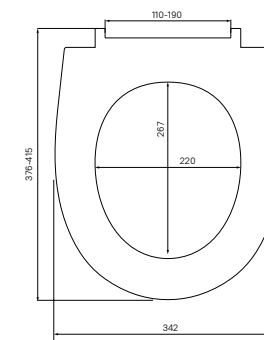

- Материал: полипропилен
- Крепления: полипропилен, микролифт
- Крышка плавно и тихо закрывается