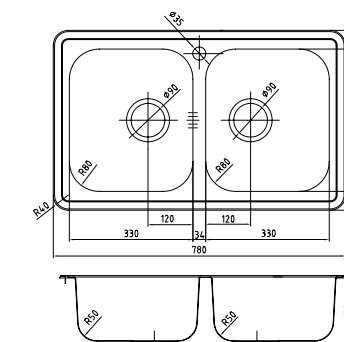

- Размер мойки: 780x480 мм, размер каждой чаши: 330x380 мм
- Глубина чаши: 180 мм
- Цвет: сатин
- Поверхность: шелк
- Толщина стали: 0,8 мм
- Способ производства: штампованный
- Для шкафа шириной от 80 см, размер выреза под мойку: 760x460 мм
- Комплектация: крепления для врезного монтажа, уплотнительная лента.
- Сифон приобретается отдельно