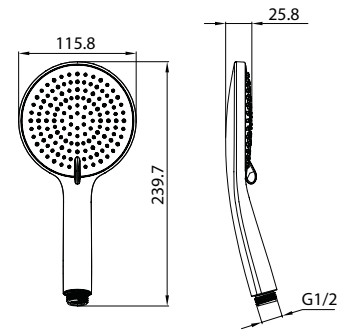

- Цвет: корпус – хром, лицевая часть – белый матовый, прозрачные форсунки
- Материал: лейка из ABS-пластика, форсунки из силикона
- Размер: Ø116 мм
- 3 режима: Rain, Massage, Rain&Massage