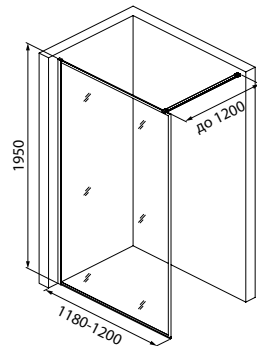

- Цвет: белый матовый
- Регулируемый размер 1180-1200x1950 мм позволяет нивелировать неровность стен до 20 мм
- Алюминиевый профиль
- Прозрачное закаленное стекло толщиной 8 мм
- Подходит поддон BIL5WS0i22