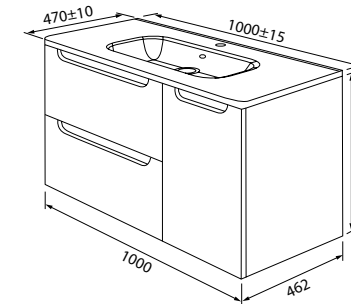

Тумба подвесная 800 мм, голубая
ED180B0i95K (с умывальником)
ED180B0i95 (без умывальника)

Тумба подвесная 1000 мм, голубая
ED110B0i95K (с умывальником)
ED110B0i95 (без умывальника)

Тумба подвесная 1000 мм, темно-серая
ED110D0i95K (с умывальником)
ED110D0i95 (без умывальника)

Пенал подвесной 400 мм, темно-серый
ED140D0i97

Пенал подвесной 400 мм, голубой
ED140B0i97

Тумба подвесная 600 мм, светло-серая
ED160L0i95K (с умывальником)
ED160L0i95 (без умывальника)

Тумба подвесная 600 мм, темно-серая
ED160D0i95K (с умывальником)
ED160D0i95 (без умывальника)

Тумба подвесная 800 мм, светло-серая
ED180L0i95K (с умывальником)
ED180L0i95 (без умывальника)

Тумба подвесная 800 мм, темно-серая
ED110D0i95K (с умывальником)
ED110D0i95 (без умывальника)

Тумба подвесная 1000 мм, светло-серая
ED180L0i95K (с умывальником)
ED180L0i95 (без умывальника)