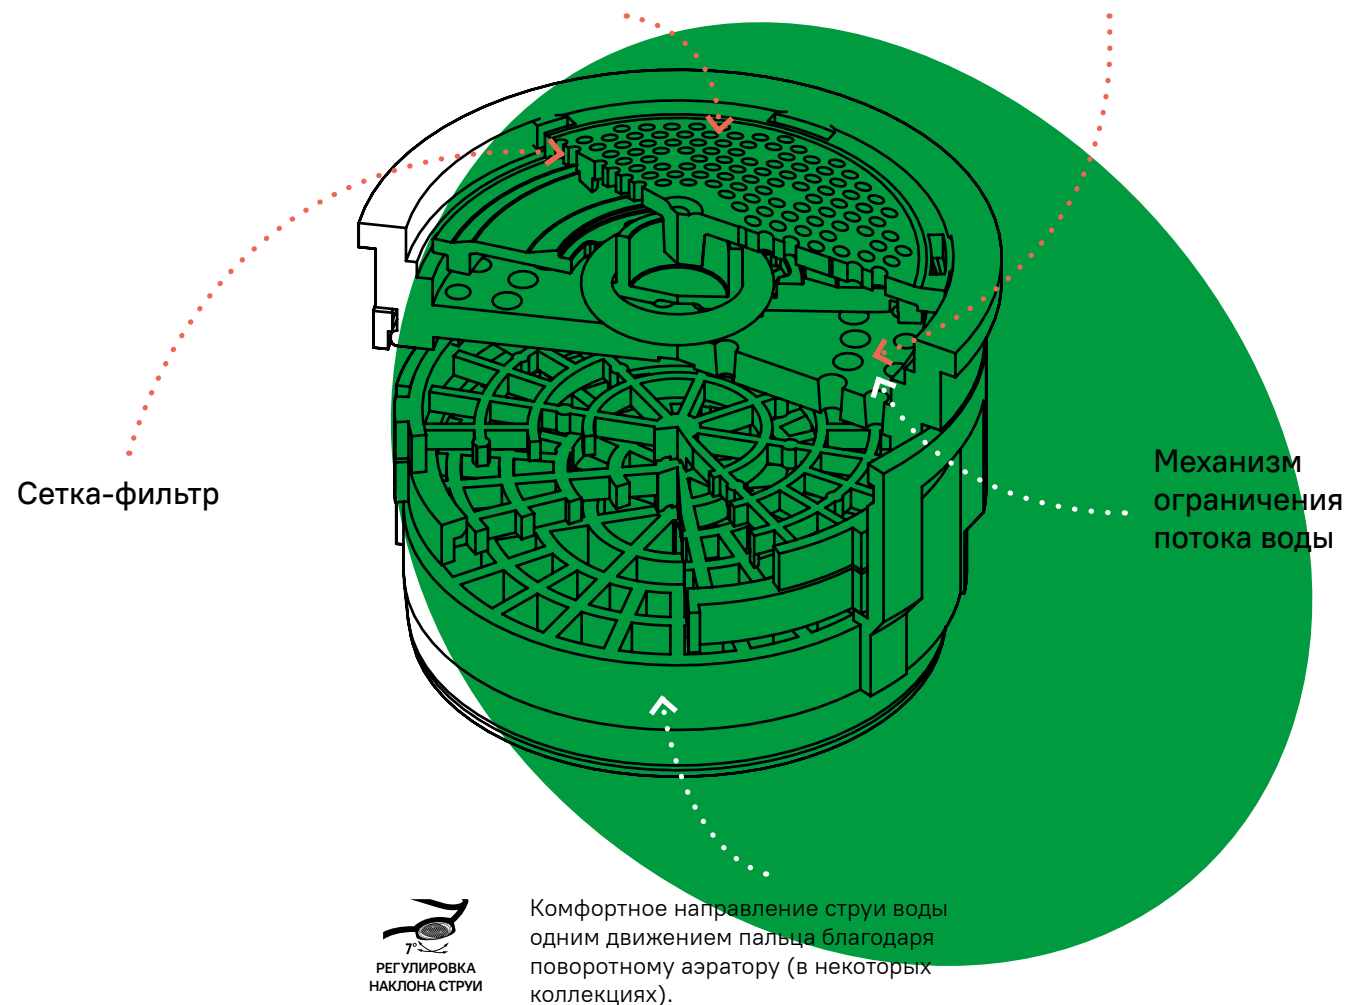

Экономичные аэраторы

ЛЕГКАЯ ОЧИСТКА АЭРАТОРА

Силиконовый аэратор легко очистить от загрязнений, ржавчины и известковых отложений — достаточно провести по нему пальцем. Ровный и мягкий поток воды как в день покупки.

КОММУНАЛЬНЫЕ РАСХОДЫ НИЖЕ

Встроенный в аэратор ограничитель потока сокращает расход воды без ущерба комфорту. Расходы на коммунальные платежи снижаются.

Для кухни

≈18 л/мин — оптимальный расход воды при мытье посуды.

Для умывальника

≈14 л/мин — оптимальный расход воды при мытье рук.

Для ванны

≈22 л/мин — оптимальный расход воды при принятии ванны.

Комфортная настройка воды — преимущество картриджей Softap

Картриджи Softap имеют увеличенный диапазон хода ручки для более точной регулировки температуры воды — с ними настроить комфортную температуру воды быстро и легко*.