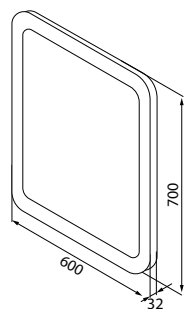

Создайте гармоничный интерьер ванной комнаты: