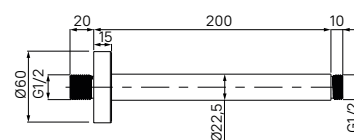

- Цвет: хром
- Материал: латунь
- Размер: длина 200 мм, Ø22,5 мм