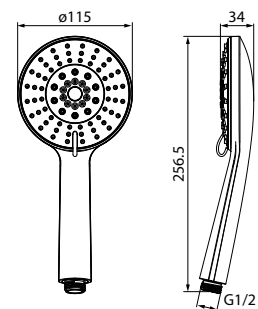

- Цвет: корпус – хром, лицевая часть и форсунки – серые
- Материал: лейка из ABS-пластика, форсунки из эластичного TRP
- Размер: Ø115 мм
- 5 режимов: Rain, Massage, Rain&Massage, Mist, Aquastop