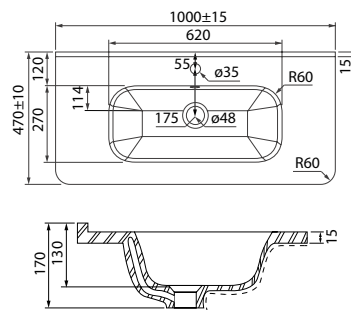

Умывальник мебельный 1000 мм
0101000i28

Подходит для тумб Brick

Torr

ХИТ
ПРОДАЖ

Коллекция Torr специально разработана для маленьких санузлов, где используется смеситель с гигиеническим душем: в боковой части тумбы размещено кольцо для выхода шланга, держатель гигиенической лейки может располагаться на самой боковой панели тумбы или на стене рядом.

Состав коллекции:

Тумба подвесная
полки слева
400 мм

Тумба подвесная
полки справа
400 мм

Тумба подвесная, полки слева, 400 мм
TOR40W1i95K (с умывальником)
TOR40W1i95 (без умывальника)

Открытые полки

Тумба подвесная, полки справа, 400 мм
TOR40WRi95K (с умывальником)
TOR40WRi95 (без умывальника)

Кольцо для гигиенической лейки