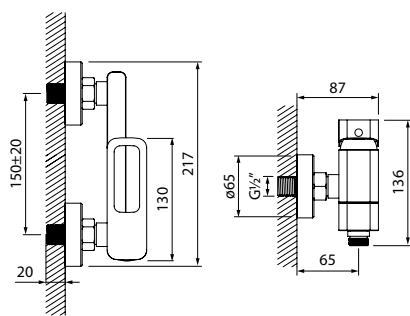

- Цвет покрытия: черный матовый
- Интуитивно понятное кнопочное управление Push Control
- Скрытый керамический дивертор интегрирован в поворотный излив
- Пластиковый рассекатель
- В комплекте: эксцентрики с отражателями, крепеж