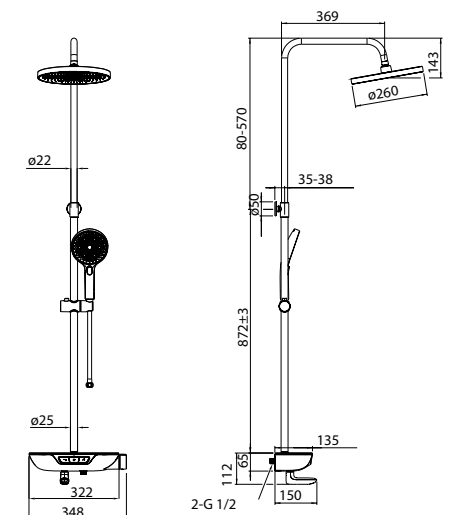

Slide

НОВИНКА

Смеситель Slide для ванны с верхним душем и инновационным кнопочным управлением Push Control – комбинация элегантного дизайна и современных технологий и функций, которые делают пребывание в ванной максимально комфортным и приятным. Две ручки-кнопки обеспечивают полный контроль над управлением всеми функциями смесителя.

SpaHome

Мягкие расслабляющие струи смесителя для ванны SpaHome подарят эффект настоящего SPA благодаря большому количеству форсунок с микроотверстиями. Модель выгодно выделяется дизайнерским корпусом с декоративными элементами из закаленного стекла, изящным узором форсунок в виде цветка лотоса и продуманным функционалом.

Смеситель для ванны с верхним душем SLISBBTi06

- Цвет покрытия: хром
- Кнопочное управление Push Control: включение-выключение, регулировка температуры, переключение потока между верхней и ручной лейкой и настройка напора воды (уникальная функция!)
- Поворотный излив со встроенным дивертором
- Силиконовый аэратор Neoperl
- Уникальное строение форсунок обеих лейек – по 3 микроотверстия в каждой для объемного и мягкого потока
- В комплекте: верхняя лейка (320x210 мм), лейка (3 режима, Ø120 мм), гладкий шланг из ПВХ 1.5 м

- Цвет покрытия: черный матовый

Смеситель для ванны с верхним душем SPASBBTi06

- Цвет покрытия: хром
- Эффект домашнего SPA благодаря большому лейкам с большим количеством форсунок с микроотверстиями – создают мягкий и широкий поток воды
- Рисунок форсунок на лейках в виде изящного цветка лотоса
- Удобная широкая полка
- Переключение режимов осуществляется нажатием на кнопки
- Поворотный излив
- Силиконовый аэратор Neoperl®
- В комплекте: верхняя лейка (Ø260 мм), лейка (3 режима, Ø130 мм), гладкий шланг из ПВХ 1.5 м

ХИТ ПРОДАЖ

- Цвет покрытия: черный матовый