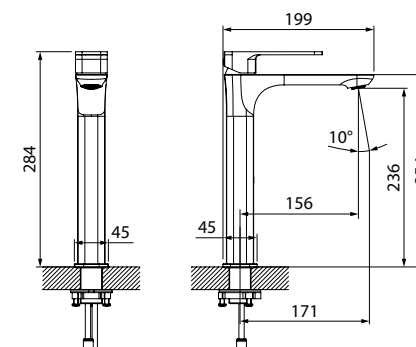

- Цвет покрытия: хром
- Силиконовый аэратор
- В комплекте: гибкая подводка, крепеж