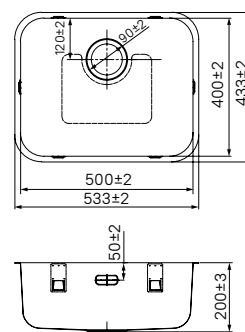

- Размер мойки: 533x433 мм, размер чаши: 500x400 мм
- Глубина чаши: 200 мм
- Цвет: сатин
- Поверхность: сатин
- Толщина стали: 0,8 мм
- Способ производства: штампованный
- Для шкафа шириной от 60 см, размер выреза под мойку: 517x417 мм
- Комплектация: 2 комплекта креплений (для врезного и подстольного монтажа), выпуск, плоский сифон