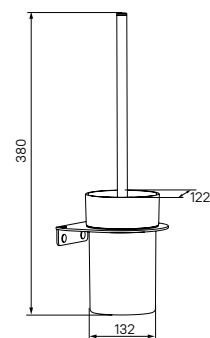

- Цвет: белый матовый
- Материал: сплав металлов, матовое стекло, щетка ерша – белая
- В комплекте: крепеж