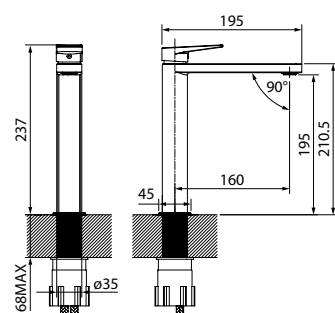

Bridge

Смесители Bridge — это чистые геометрические формы, которые отлично дополняют интерьер ванной комнаты в современном стиле.

- Цвет покрытия: хром
- Пластиковый аэратор
- Дивертор: керамический
- В комплекте: эксцентрики с отражателями, крепеж

Создайте гармоничный интерьер ванной комнаты:

- Цвет покрытия: хром
- Пластиковый аэратор
- В комплекте: гибкая подводка, крепеж

- Цвет покрытия: хром
- Пластиковый аэратор
- В комплекте: гибкая подводка, крепеж

- Цвет покрытия: хром
- Пластиковый аэратор
- Дивертор: вытяжной
- В комплекте: эксцентрики с отражателями, крепеж

Дополните коллекцию в кухонной зоне: