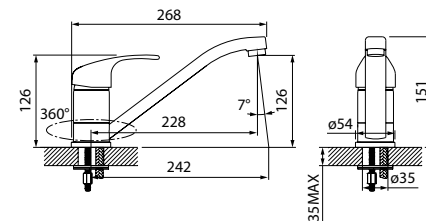

- Цвет покрытия: хром
- Силиконовый аэратор Neoperl®
- Угол поворота излива: 360°
- В комплекте: гибкая подводка (35 см), крепеж