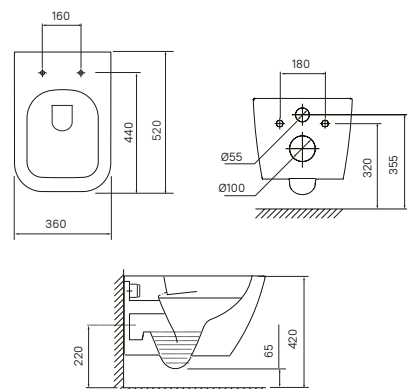

## Унитаз подвесной безободковый TORRDSEi25

- Размер: 520x360x420
- Безободковый
- Вид смывающего потока: каскадный
- Высококачественный санфарфор
- Сиденье из дюропласта
- Крышка и сиденье унитаза опускаются плавно и бесшумно (механизм soft close)
- На время уборки сиденье легко снимается с чаши и без труда устанавливается обратно (механизм easy fix)
- Полный омыв чаши
- Система антивсплеск
- Горизонтальный выпуск
- Комплект крепежных элементов для скрытого монтажа