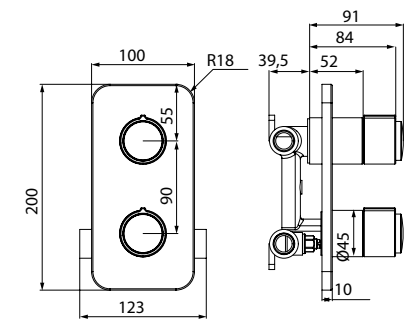

Встраиваемый смеситель с управлением Push Control с двумя выходами SLIBLBTi67

НОВИНКА

- Цвет покрытия: черный матовый
- Интуитивно понятное кнопочное управление Push Control
- Кнопочный дивертор на 2 положения
- Керамический картридж 35 мм
- В комплекте: крепеж