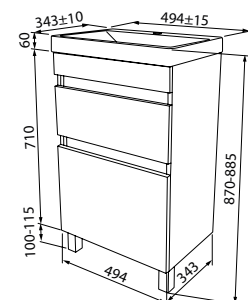

Тумба подвесная с ящиками 800 мм
ZOD8CB0i95K (с умывальником)
ZOD8CB0i95 (без умывальника)

Тумба подвесная с дверцами 600 мм
ZOD6CD0i95K (с умывальником)
ZOD6CD0i95 (без умывальника)

Тумба напольная с ящиками 500 мм
ZOD5CBFi95K (с умывальником)
ZOD5CBFi95 (без умывальника)

Тумба напольная с дверцами 500 мм
ZOD5CDFi95K (с умывальником)
ZOD5CDFi95 (без умывальника)

Тумба напольная с ящиками 600 мм
ZOD6CBFi95K (с умывальником)
ZOD6CBFi95 (без умывальника)

Тумба напольная с дверцами 600 мм
ZOD6CDFi95K (с умывальником)
ZOD6CDFi95 (без умывальника)

Тумба напольная с ящиками 800 мм
ZOD8CBFi95K (с умывальником)
ZOD8CBFi95 (без умывальника)

Пенал подвесной 350 мм
ZOD35W0i97

Тумба подвесная с дверцами 500 мм
ZOD5CD0i95K (с умывальником)
ZOD5CD0i95 (без умывальника)

Тумба подвесная с ящиками 500 мм
ZOD5AB0i95K (с умывальником)
ZOD5AB0i95 (без умывальника)