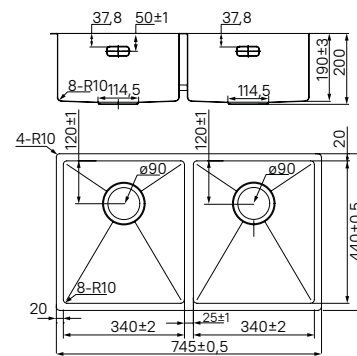

- Размер мойки: 740x440 мм, размер чаши: 700x400 мм
- Глубина чаши: 200 мм
- Цвет: матовое золото
- Поверхность: сатин
- Толщина стали: 1,2 мм
- Способ производства: ручной
- Для шкафа шириной от 80 см, размер выреза под мойку: 700x400 мм
- Комплектация: 2 комплекта креплений (для врезного и подстольного монтажа), выпуск, плоский сифон

- Размер мойки: 745x440 мм, размер каждой чаши: 340x400 мм
- Глубина чаши: 200 мм
- Цвет: графит
- Поверхность: сатин
- Толщина стали: 1,2 мм
- Способ производства: ручной
- Для шкафа шириной от 80 см, размер выреза под мойку: 715x415 мм
- Комплектация: 2 комплекта креплений (для врезного и подстольного монтажа), выпуск, плоский сифон

- Размер мойки: 745x440 мм, размер каждой чаши: 340x400 мм
- Глубина чаши: 200 мм
- Цвет: сатин
- Поверхность: сатин
- Толщина стали: 1,2 мм
- Способ производства: ручной
- Для шкафа шириной от 80 см, размер выреза под мойку: 715x415 мм
- Комплектация: 2 комплекта креплений (для врезного и подстольного монтажа), выпуск, плоский сифон

- Размер мойки: 745x440 мм, размер каждой чаши: 340x400 мм
- Глубина чаши: 200 мм
- Цвет: матовое золото
- Поверхность: сатин
- Толщина стали: 1,2 мм
- Способ производства: ручной
- Для шкафа шириной от 80 см, размер выреза под мойку: 715x415 мм
- Комплектация: 2 комплекта креплений (для врезного и подстольного монтажа), выпуск, плоский сифон

- Размер мойки: 210x440 мм, размер чаши: 170x400 мм
- Глубина чаши: 200 мм
- Цвет: сатин
- Поверхность: сатин
- Толщина стали: 1 мм
- Способ производства: ручной
- Для шкафа шириной от 35 см, размер выреза под мойку: 185x415 мм
- Комплектация: 2 комплекта креплений (для врезного и подстольного монтажа), выпуск с переливом