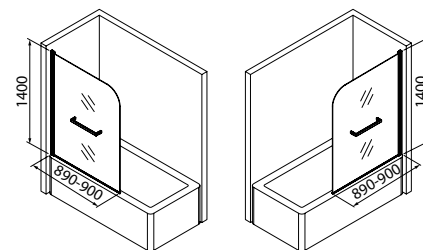

- Цвет: хром
- Регулируемый размер 890-900x1400 мм позволяет нивелировать неровность стен до 10 мм
- Алюминиевый профиль
- Герметичный уплотнитель по нижнему краю шторы
- Прозрачное закаленное стекло толщиной 6 мм
- Удобная горизонтальная ручка-полотенцедержатель