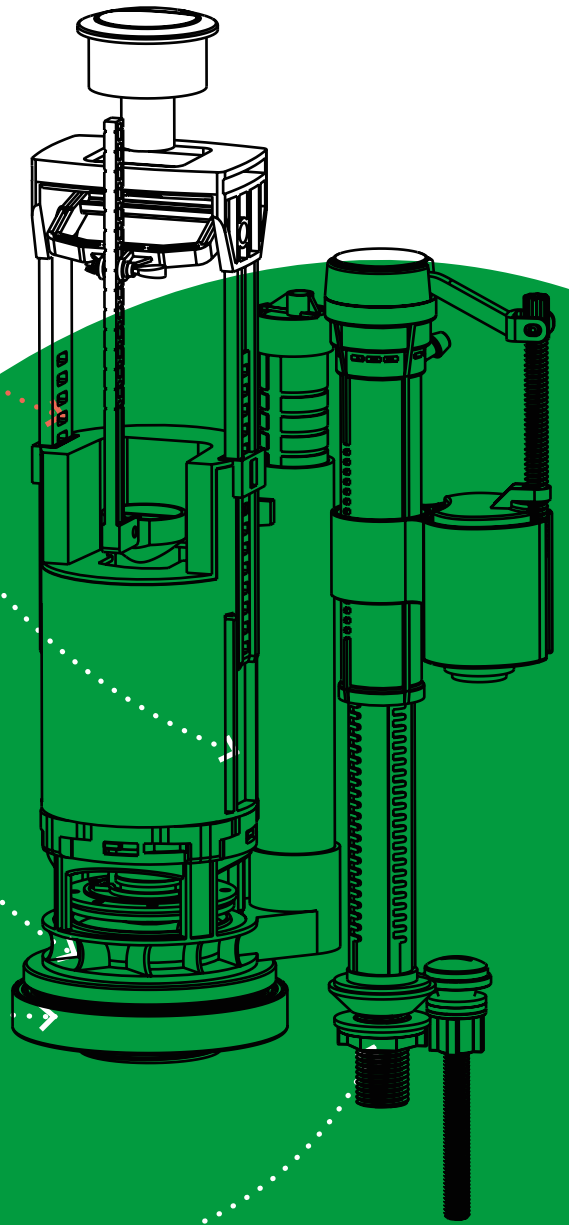

Надежная и понятная арматура

ПОДХОДИТ КО ВСЕМ УНИТАЗАМ

Благодаря раздвижной конструкции (315-420 мм) арматура IDDIS® универсальна, и может быть установлена в большинство современных унитазов.

НАСТРОЙКА РАСХОДА ВОДЫ

Возможность индивидуальной настройки расхода воды в двухуровневой арматуре.

ПОЛНАЯ ЗАЩИТА ОТ ПРОТЕЧЕК

Соединительные прокладки из силикона не теряют эластичности и не рассыхаются со временем. Это значит, что арматура IDDIS® прослужит дольше, исключив возможные протечки.

ЛЕГКАЯ УСТАНОВКА

Продуманная конструкция арматуры позволяет установить и отрегулировать ее без инструментов.

БЕСШУМНЫЙ НАБОР ВОДЫ

Вода в унитаз набирается совершенно бесшумно за счет нижнего подвода воды и специальной конструкции впускного клапана.

ФИЛЬТР В КОМПЛЕКТЕ

Гарантия длительной и бесперебойной работы арматуры благодаря фильтру-вставке во впускном клапане.

ЭКОНОМИЯ ВОДЫ ПРИ СМЫВЕ

Возможность использования полного и частичного смыва в двухуровневой арматуре и системы «Стоп» в одноуровневой позволяет существенно сократить расход воды без ущерба комфорту. Расходы на коммунальные платежи снижаются.

НАДЕЖНАЯ АРМАТУРА

Износостойкая арматура IDDIS® рассчитана на 150 тысяч циклов работы (более 25 лет службы в семье из трех человек).

Мы даем гарантию на арматуру IDDIS® 7 лет, чтобы вы были уверены в надежности и высоком качестве нашей продукции.