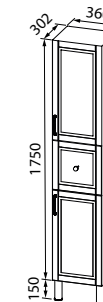

Oxford

НОВЫЕ ЦВЕТА

Oxford – модное сочетание классического стиля со стилем ретро. Коллекция органично впишется в любой интерьер благодаря сбалансированному дизайну, элегантному фрезерованному фасаду и благородной цветовой гамме. Полированные ножки и ручки гармонично дополняют дизайн.

ХИТ ПРОДАЖ

Состав коллекции:

ХИТ ПРОДАЖ

ХИТ ПРОДАЖ