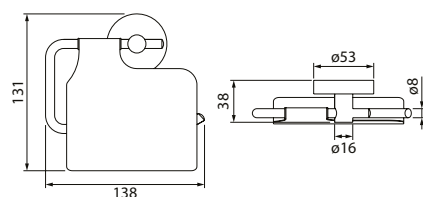

- Цвет: хром
- Материал: сплав металлов
- В комплекте: крепеж