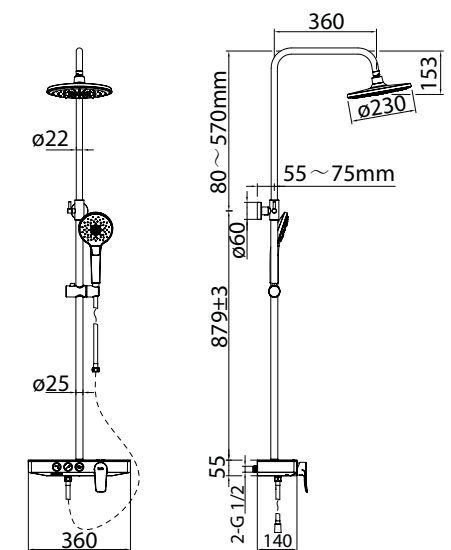

- Цвет покрытия: белый матовый
- Удобная широкая полка
- Переключение режимов осуществляется нажатием на кнопки
- Поворотный излив
- Предусмотрен оптимальный напор воды, его невозможно отрегулировать самостоятельно
- В комплекте: верхняя лейка (Ø225 мм), лейка (1 режим, Ø112 мм), гладкий шланг из ПВХ 1.5 м