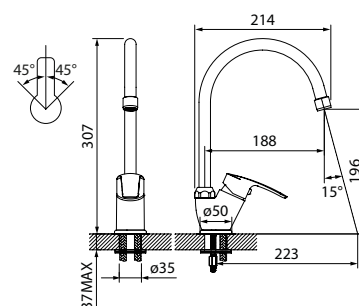

# Смесители с НИЗКИМ ИЗЛИВОМ

Смесители самой простой формы, но при этом удобные и практичные. Бессменная классика для небольших кухонь и компактных моек.

Смеситель для кухни Male  
MALBL00i05

- Цвет покрытия: черный матовый
- Силиконовый аэратор Neoperl®
- Угол поворота излива: 360°
- В комплекте: гибкая подводка (40 см), крепеж