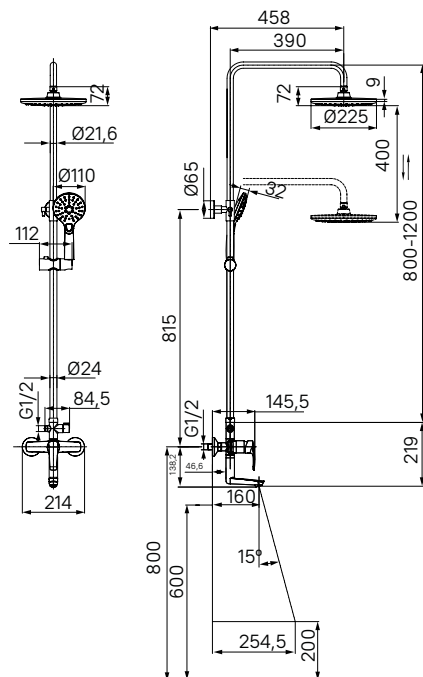

- Цвет покрытия: черный матовый
- Душевая стойка регулируется по высоте
- Силиконовый аэратор Neoperl
- Трехрежимный поворотный дивертор
- Поворотный излив
- В комплекте: верхняя лейка (Ø225 мм), лейка (3 режима, Ø110 мм), душевой шланг 1.5 м