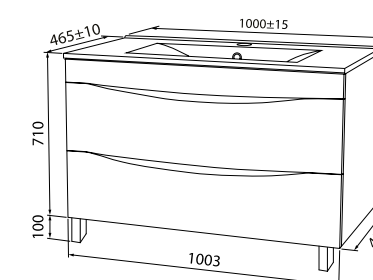

Интегрированные ручки

Зеркало 600 мм CLO6000i98

Металлическая рама

Зеркало 800 мм CLO8000i98

LED-подсветка

Зеркало 1000 мм CLO1000i98

Термообогрев

Умывальник мебельный 600 мм 0136000i28