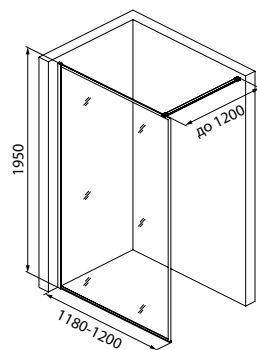

- Цвет: черный матовый
- Регулируемый размер 1180-1200x1950 мм позволяет нивелировать неровность стен до 20 мм
- Алюминиевый профиль
- Прозрачное закаленное стекло толщиной 8 мм
- Подходит поддон BIL5WS0i22