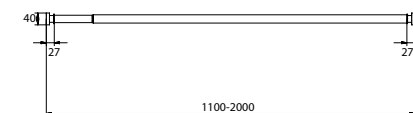

- Длина: 110-200 см
- Цвет: белый
- Материал: алюминий, наконечники из ABS-пластика
- С пружинным механизмом внутри карниза