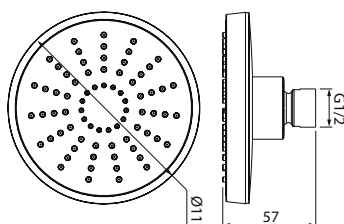

- Цвет: корпус — хром, лицевая часть — черный матовый, серые форсунки
- Материал: лейка из ABS-пластика, форсунки из мягкого TRP
- Размер: Ø117 мм
- Шарнирное крепление
- Подойдет к любому компактному кронштейну для лейки