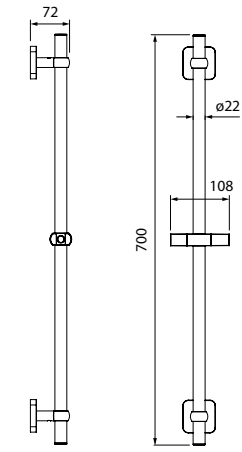

- Цвет: хром
- Материал: нержавеющая сталь с никель-хромовым покрытием
- Размер: высота 700 мм, Ø22 мм
- Крепления свободные
- В комплекте: держатель лейки из ABS-пластика с поворотным креплением, регулировкой наклона лейки; крепеж