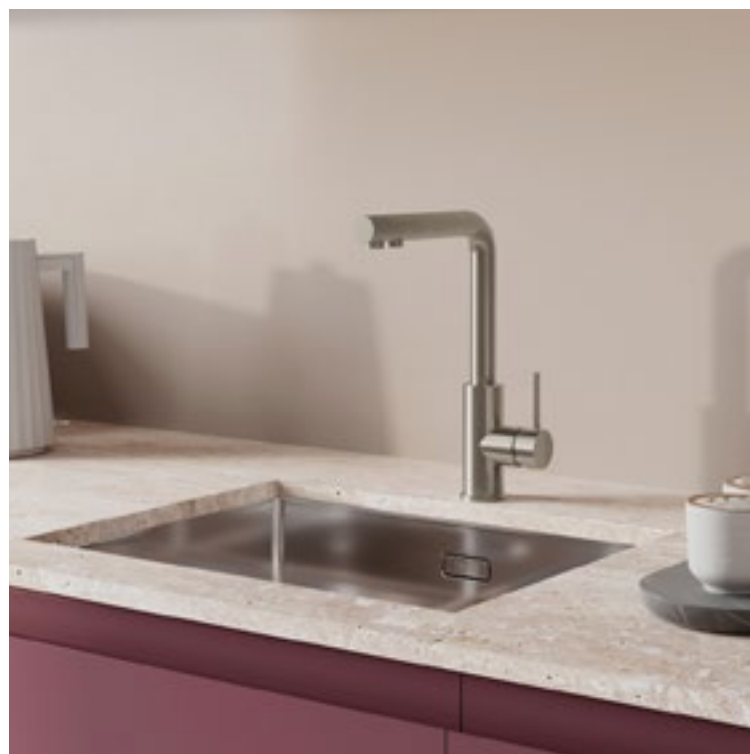

# Rule

НОВАЯ  
КОЛЛЕКЦИЯ

Коллекция смесителей Rule – это премиальный востребованный дизайн и функционал по адекватной цене. Лаконичная форма без лишних элементов и стильная ручка позволяют им смотреться уместно и гармонично на любой кухне.