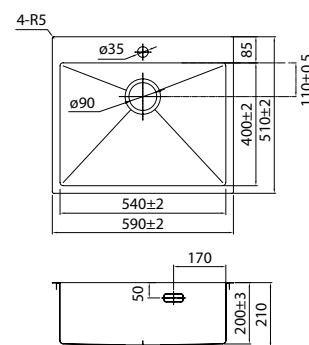

Haze

Мойки Haze отличаются современным дизайном и особой ручной технологией производства, что позволяет добиться идеальной геометрии — малый радиус закругления углов увеличивает рабочее пространство и помогает избежать «мертвых зон». Выполнение повседневных задач становится еще проще: в мойке удобно разместить большое количество посуды и мыть крупные предметы, такие как противень. Плоский сифон занимает меньше места, освобождая полезное пространство для хозяйственных мелочей.

- Размер мойки: 430x510 мм, размер чаши: 400x380 мм
- Глубина чаши: 200 мм
- Цвет: сатин
- Поверхность: сатин
- Толщина стали: 1 мм
- Способ производства: ручной
- Для шкафа шириной от 45 см, размер выреза под мойку: 410x490мм
- Комплектация: крепления для врезного монтажа, выпуск, плоский сифон, отверстие под смеситель

- Размер мойки: 490x510 мм, размер чаши: 400x440 мм
- Глубина чаши: 200 мм
- Цвет: сатин
- Поверхность: сатин
- Толщина стали: 1 мм
- Способ производства: ручной
- Для шкафа шириной от 50 см, размер выреза под мойку: 490x410 мм
- Комплектация: крепления для врезного монтажа, выпуск, плоский сифон, отверстие под смеситель

ХИТ
ПРОДАЖ

- Размер мойки: 590x510 мм, размер чаши: 540x400 мм
- Глубина чаши: 200 мм
- Цвет: сатин
- Поверхность: сатин
- Толщина стали: 1 мм
- Способ производства: ручной
- Для шкафа шириной от 60 см, размер выреза под мойку: 570x490 мм
- Комплектация: крепления для врезного монтажа, выпуск, плоский сифон, отверстие под смеситель