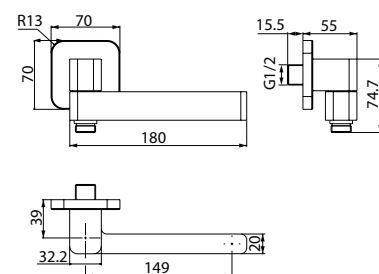

- Цвет: хром
- Материал: латунь
- Длина излива 180 мм
- Поворотный механизм — экономия места
- Скрытый дивертор в основании