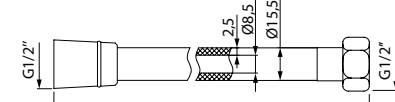

Шланги для душа

НОВИНКА

- Цвет: черный матовый
- Внешний материал – силикон, внутренняя оплетка из этилен-пропиленового каучука с нейлоном
- Длина: 1,2 м / 1,5 м / 2,0 м
- Защита от перекручивания
- В комплекте: прокладка с фильтром, уплотнительное кольцо для четкости фиксации лейки в держателе

НОВИНКА

- Цвет: серебряный
- Внешний материал – силикон, внутренняя оплетка из этилен-пропиленового каучука с нейлоном
- Длина: 1,2 м / 1,5 м / 2,0 м
- Защита от перекручивания
- В комплекте: прокладка с фильтром, уплотнительное кольцо для четкости фиксации лейки в держателе

НОВИНКА

- Цвет: белый матовый
- Внешний материал – силикон, внутренняя оплетка из этилен-пропиленового каучука с нейлоном
- Длина: 1,2 м / 1,5 м / 2,0 м
- Защита от перекручивания
- В комплекте: прокладка с фильтром, уплотнительное кольцо для четкости фиксации лейки в держателе

НОВИНКА

- Цвет: графитовый
- Внешний материал – силикон, внутренняя оплетка из этилен-пропиленового каучука с нейлоном
- Длина: 1,2 м / 1,5 м / 2,0 м
- Защита от перекручивания
- В комплекте: прокладка с фильтром, уплотнительное кольцо для четкости фиксации лейки в держателе

ХИТ ПРОДАЖ

- Цвет: хром
- Материал: ПВХ в оплетке из нержавеющей стали
- Длина: 0,6 м / 1,2 м
- Защита от перекручивания
- В комплекте: прокладка с фильтром 300 мкм и уплотнительное кольцо для четкости фиксации лейки в держателе

ХИТ ПРОДАЖ

- Цвет: хром
- Материал: ПВХ в оплетке из нержавеющей стали
- Длина: 1,5 м / 2,0 м
- Защита от перекручивания
- В комплекте: прокладка с фильтром 300 мкм и уплотнительное кольцо для четкости фиксации лейки в держателе

ХИТ ПРОДАЖ