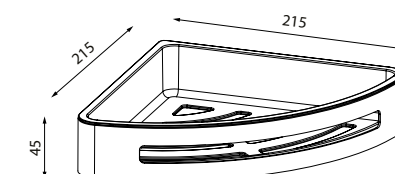

- Цвет: черный матовый
- Материал: нержавеющая сталь
- Съёмный гигиеничный короб из прочного ABS-пластика внутри (в цвет внешнего корпуса)
- В комплекте: крепеж