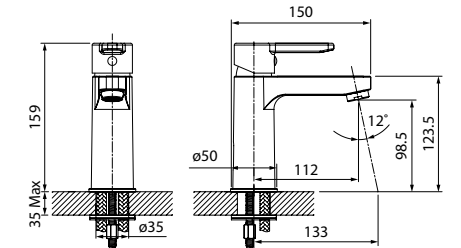

- Цвет покрытия: хром
- Силиконовый аэратор
- В комплекте: гибкая подводка, крепеж