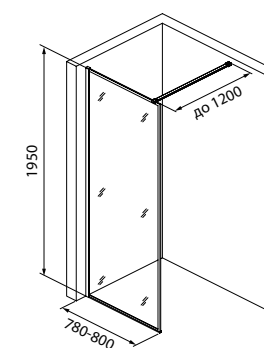

- Цвет: хром
- Регулируемый размер 780-800x1950 мм позволяет нивелировать неровность стен до 20 мм
- Алюминиевый профиль
- Прозрачное закаленное стекло толщиной 8 мм