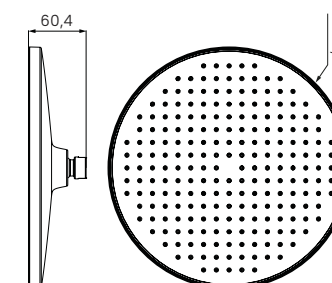

- Цвет: хром
- Материал: латунь
- Размер: длина 63,6 мм, Ø53,7 мм

- Цвет: черный матовый
- Материал: латунь
- Размер: длина 69 мм, Ø60 мм

- Цвет: хром
- Материал: латунь
- Размер: длина 75 мм, Ø52 мм

Аксессуары для встраиваемых смесителей Esper

НОВИНКА

- Материал: ABS-пластик, термопластичный эластомер
- Размер: Ø254 мм
- Цвет: корпус – хром, лицевая часть – белый, серые форсунки
- Шарнирное крепление

НОВИНКА

- Материал: ABS-пластик, термопластичный эластомер
- Размер: Ø254 мм
- Цвет: корпус, лицевая часть – черный матовый, белые форсунки
- Шарнирное крепление

НОВИНКА

- Материал: ABS-пластик, термопластичный эластомер
- Размер: Ø254 мм
- Цвет: корпус – хром, лицевая часть – темно-серый, белые форсунки
- Шарнирное крепление

НОВИНКА

- Материал: ABS-пластик, термопластичный эластомер
- Размер: Ø254 мм
- Цвет: корпус – белый, лицевая часть – белый, серые форсунки
- Шарнирное крепление

НОВИНКА

- Материал: ABS-пластик, термопластичный эластомер
- Размер: 300x200 мм
- Цвет: корпус – хром, лицевая часть – белый, серые форсунки
- Шарнирное крепление

НОВИНКА

- Материал: ABS-пластик, термопластичный эластомер
- Размер: 300x200 мм
- Цвет: корпус, лицевая часть – черный матовый, белые форсунки
- Шарнирное крепление

НОВИНКА

- Материал: ABS-пластик, термопластичный эластомер
- Размер: 300x200 мм
- Цвет: корпус – хром, лицевая часть – темно-серый, белые форсунки
- Шарнирное крепление

НОВИНКА

- Материал: ABS-пластик, термопластичный эластомер
- Размер: 300x200 мм
- Цвет: корпус – белый, лицевая часть – белый, серые форсунки
- Шарнирное крепление