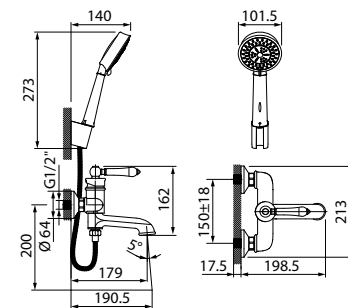

Oxford

Изысканный английский стиль коллекции Oxford — это элегантность в каждой детали, функциональность и комфорт в использовании. Любой смеситель из этой коллекции станет ярким винтажным акцентом в любой ванной комнате. Его классическая форма и керамическая ручка создадут новую эстетику и добавят ежедневным сценариям шарм старой Англии.

Edifice

Коллекция однозахватных смесителей Edifice представляет собой воплощение современного минимализма: квадратные формы в сочетании с гладкими поверхностями выглядят свежо и актуально.

ХИТ ПРОДАЖ

- Цвет покрытия: хром
- Керамическая рукоятка
- Силиконовый аэратор
- В комплекте: гибкая подводка, крепеж

ХИТ ПРОДАЖ

- Цвет покрытия: хром
- Силиконовый аэратор
- В комплекте: гибкая подводка, крепеж

- Цвет покрытия: хром
- Керамическая рукоятка
- Силиконовый аэратор
- Скрытый керамический дивертор интегрирован в поворотный излив
- В комплекте: ручная лейка из ABS-пластика (3 режима), душевой шланг из ПВХ в оплетке из нержавеющей стали 1,5 м, настенный держатель для лейки из ABS-пластика, эксцентрики, отражатели

- Цвет покрытия: хром
- Силиконовый аэратор
- Дивертор: вытяжной фиксируемый
- В комплекте: эксцентрики с отражателями, крепеж

Создайте гармоничный интерьер ванной комнаты:

Дополните коллекцию в кухонной зоне:

Создайте гармоничный интерьер ванной комнаты: