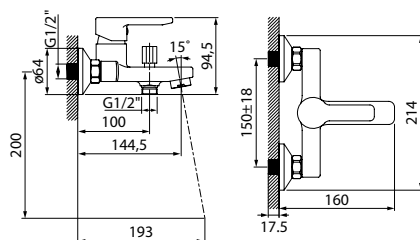

Смеситель для умывальника с гигиеническим душем SENSB00i08

- Цвет покрытия: хром
- Силиконовый аэратор
- В комплекте: гибкая подводка, комплект крепежа, гигиеническая лейка из ABS-пластика, настенный держатель, душевой шланг из ПВХ в оплетке из нержавеющей стали

Смеситель для ванны SENSB00i02WA

- Цвет покрытия: хром
- Силиконовый аэратор
- Дивертор: вытяжной фиксируемый
- В комплекте: эксцентрики с отражателями, крепеж

Смеситель для ванны с длинным изливом SENSBL2i10WA

- Цвет покрытия: хром
- Длина излива: 350 мм
- Силиконовый аэратор
- Керамический дивертор
- В комплекте: эксцентрики с отражателями, крепеж

Dash

Смеситель для умывальника Dash моментально привлекает взгляд своим монолитным корпусом и оригинальным дизайном. Необычен не только внешний вид, но и ручка управления смесителем – стильная и эргономичная, она удобно ложится в руку, делая управление более комфортным. Коллекция станет бесспорным украшением в интерьере любой современной ванной.

Смеситель для умывальника DASSB00i01

- Цвет покрытия: хром
- Силиконовый аэратор
- В комплекте: гибкая подводка, крепеж

Смеситель для ванны DASSB00i02WA

- Цвет покрытия: хром
- Керамический поворотный дивертор на корпусе
- Силиконовый аэратор
- Поворотный излив
- В комплекте: эксцентрики с отражателями, крепеж

Создайте гармоничный интерьер ванной комнаты:

Встраиваемый смеситель с дивертором и двумя выходами SENSB00i0167 стр. 107

Смеситель для ванны с верхним душем SENSB3Fi06 стр. 86

Дополните коллекцию в кухонной зоне:

Смеситель для кухни SENSB00i05 стр. 135