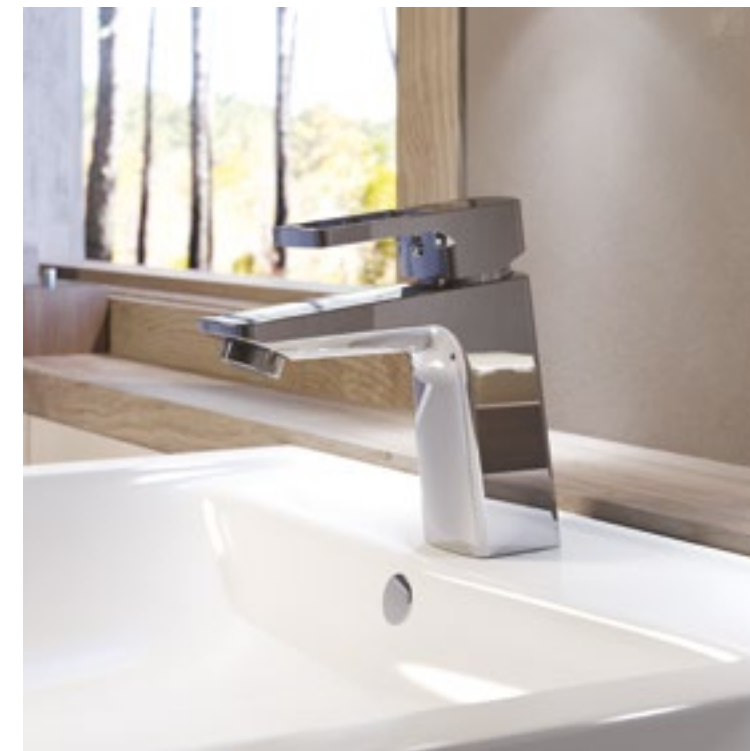

Особое преимущество:

Круглая дизайнерская ручка выглядит красиво и оригинально, удобно поворачивается даже мыльной рукой.

Создайте гармоничный интерьер ванной комнаты:

Выпуск для умывальника Slide
стр. 260

Бутылочный сифон Optima Home
стр. 263

Дополните коллекцию в кухонной зоне:

Смеситель для кухни GRABL00i05
стр. 122

Bild

Смесители из коллекции Bild отличаются четкими геометрическими формами и уникальным дизайном ручки-петли с тонкой изящной рамкой — ее толщина составляет всего 2 мм. Благодаря улучшенной эргономике ручка смесителя удобно ложится в руку, делая управление невероятно комфортным.