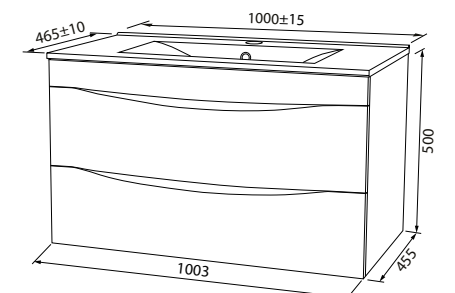

Cloud

НОВЫЕ ЦВЕТА

Коллекция Cloud – про стильные сочетания для современного интерьера. Мебель с белыми фасадами, графитовыми акцентами и трендовыми текстурами золотистого дуба и темного камня добавит яркость в интерьер ванной комнаты.

Тумба подвесная 1000 мм
CLO10W1i95K (с умывальником)
CLO10W1i95 (без умывальника)

Пенал подвесной 400 мм
CLO40W0i97

Состав коллекции:

Тумба подвесная/напольная 600 мм

Тумба подвесная/напольная 800 мм

Тумба подвесная/напольная 1000 мм

Пенал подвесной 400 мм

Зеркало 600 мм

Зеркало 800 мм

Зеркало 1000 мм

Тумба подвесная 600 мм
CLO60W0i95K (с умывальником)
CLO60W0i95 (без умывальника)

Тумба подвесная 800 мм
CLO80B0i95K (с умывальником)
CLO80B0i95 (без умывальника)

Тумба подвесная 800 мм
CLO80W0i95K (с умывальником)
CLO80W0i95 (без умывальника)

Тумба подвесная 1000 мм
CLO10B0i95K (с умывальником)
CLO10B0i95 (без умывальника)