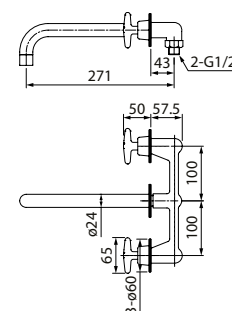

Acros

НОВАЯ
КОЛЛЕКЦИЯ

Продуманный синтез классического и современного дизайна элегантно воплощен в строгой форме смесителей Acros. Фигурные ручки — модный тренд с тщательно проработанной эргономикой — не только обеспечивают удобную регулировку напора и температуры воды, но и выгодно выделяют новую коллекцию среди множества других.

- Цвет покрытия: хром
- Кран-буксы: керамические с углом поворота 180°
- Силиконовый аэратор
- Длина излива: 350 мм

Дополните коллекцию в кухонной зоне:

- Цвет покрытия: хром
- Кран-буксы: керамические с углом поворота 180°
- Силиконовый аэратор
- В комплекте: гибкая подводка (40 см)

- Цвет покрытия: хром
- Кран-буксы: керамические с углом поворота 180°
- Длина излива: 228 мм
- Силиконовый аэратор

- Цвет покрытия: хром
- Керамический дивертор
- Кран-буксы: керамические с углом поворота 180°
- Силиконовый аэратор

- Цвет покрытия: хром
- Силиконовый аэратор
- Кран-буксы: керамические с углом поворота 180°
- Дивертор: флажковый
- Длина излива: 300 мм
- В комплекте: усиленный шланг из нержавеющей стали 1,5 м с защитой от перекручивания, держатель для лейки на корпусе, лейка для душа (1 режим)

Jeals

Переплетение английской классики и ретро наполнили коллекцию Jeals очаровательным обаянием. Удобные, функциональные ручки, эргономичные душевые лейки. Наличие округлых элементов придает индивидуальный характер смесителям коллекции.