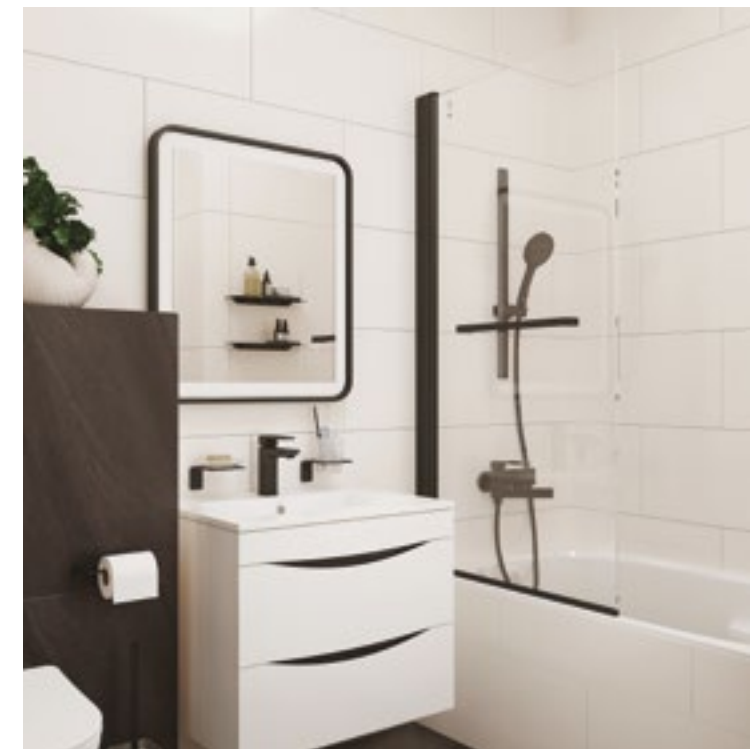

Шторки на ванну

Алюминиевый профиль душевых шторок **IDDIS®** нивелирует неровность стен до 15 мм.

Ударопрочное закаленное стекло

Ручки-полотенцедержатели

↑ 3 мм
ПОДЪЕМНЫЙ МЕХАНИЗМ

Все распашные шторки на ванну **IDDIS®** открываются плавно и бесшумно — при открывании специальный подъемный механизм приподнимает шторку на 3 мм.

УНИВЕРСАЛЬНАЯ ОРИЕНТАЦИЯ

Установка душевых шторок **IDDIS®** возможна как с правой, так и с левой стороны. Шторки легко устанавливаются и легко снимаются.

Благодаря водоотталкивающему покрытию **Easy Clean** вода не задерживается на стеклах душевых шторок **IDDIS®**, что исключает образование известкового налета и упрощает уход.

Мы даем гарантию на душевые шторки **IDDIS®** 2 года, чтобы вы были уверены в надежности и высоком качестве нашей продукции.

Slide

Стекланные шторки на ванну из коллекции **Slide** — изящное и невесомое решение для любой современной ванной, в том числе, для самых компактных пространств. Шторки **Slide** выглядят эффектно и стильно, а благодаря своей эргономичной конструкции они отлично впишутся в интерьер.

- Цвет: хром
- Регулируемый размер 735-750x1400 мм позволяет нивелировать неровность стен до 15 мм
- Алюминиевый профиль
- Герметичный уплотнитель по нижнему краю шторки
- Прозрачное закаленное стекло толщиной 5 мм
- Удобная горизонтальная ручка-полотенцедержатель

- Цвет: черный матовый
- Регулируемый размер 735-750x1400 мм позволяет нивелировать неровность стен до 15 мм
- Алюминиевый профиль
- Герметичный уплотнитель по нижнему краю шторки
- Прозрачное закаленное стекло толщиной 5 мм
- Удобная горизонтальная ручка-полотенцедержатель