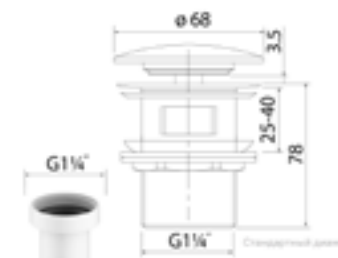

- Полуавтоматический, универсальный, «Snap-Up»
- Материал: латунь
- Цвет покрытия: черный матовый
- Для любых типов умывальников
- Диаметр резьбы 1,1/4"
- Установка с помощью гайки