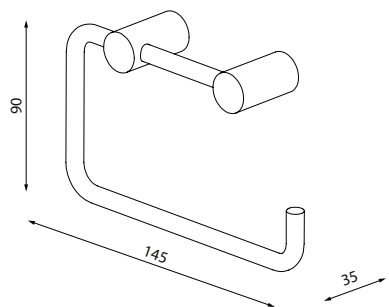

- Цвет: матовое золото
- Материал: сплав металлов
- В комплекте: крепеж