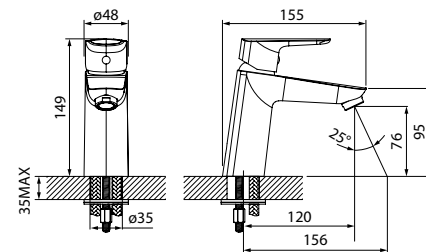

ХИТ
ПРОДАЖ

- Цвет покрытия: хром
- Силиконовый аэратор
- В комплекте: гибкая подводка, крепеж