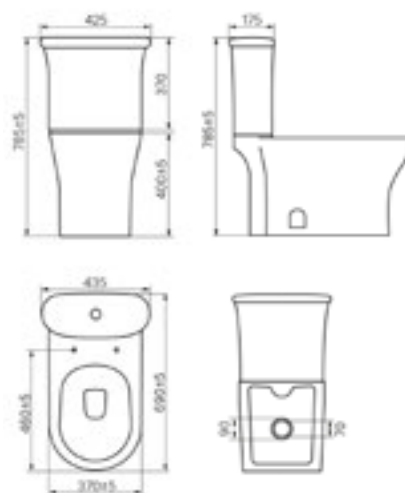

## Унитаз-компакт SEN2DSEi24

- Размер: 690x425x790
- Безободковый
- Высококачественный санфарфор
- Сиденье из дюропласта
- Крышка и сиденье унитаза опускаются плавно и бесшумно (механизм soft close)
- На время уборки сиденье легко снимается с чаши и без труда устанавливается обратно (механизм easy fix)
- Двухуровневая водосливная арматура
- Полный омыв чаши
- Система антивсплеск
- Скрытый гидрозатвор
- Подвод воды: нижний
- Крепеж: скрытый в полу