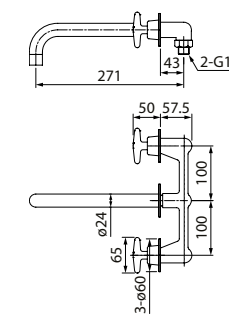

Встраиваемый смеситель для умывальника ACRSB00i65

- Цвет покрытия: хром
- Длина излива: 228 мм
- Силиконовый аэратор
- Кран-буксы: керамические с углом поворота 180°
- В комплекте: корпус смесителя, излив, ручка, отражатели