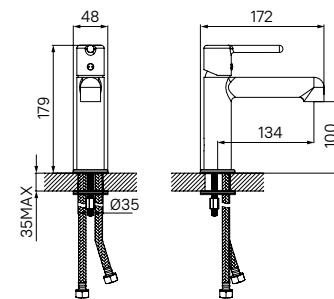

Смеситель для умывальника  
AIGBL00i01

- Цвет покрытия: черный матовый
- Стильная удлиненная ручка для комфортного управления
- Увеличенное расстояние между ручкой и изливом для большего удобства
- Керамический картридж 35 мм
- Силиконовый поворотный аэратор Neoperl®
- В комплекте: гибкая подводка 45 см, комплект крепежа