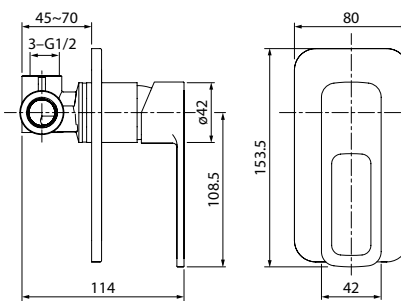

- Цвет покрытия: хром
- Без дивертора
- Керамический картридж 35 мм
- Однозахватный
- В комплекте: крепеж