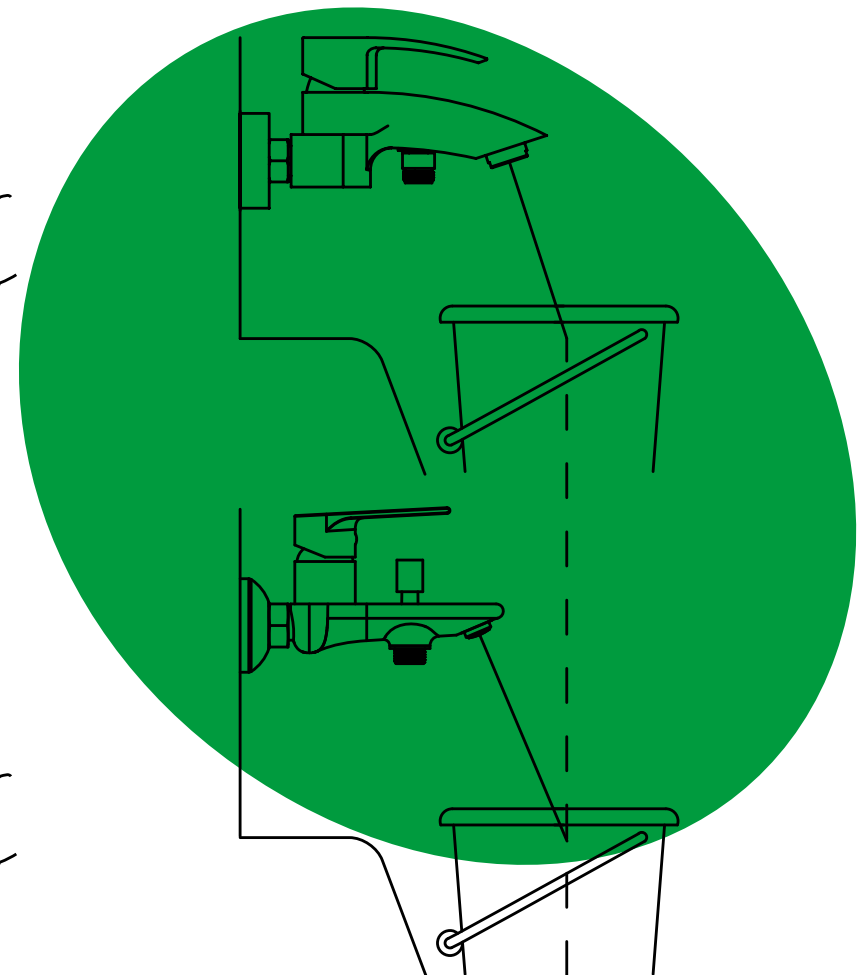

160±20 мм

Расстояние от центра корпуса смесителя для умывальника до точки падения струи воды в умывальник должно равняться 160±20 мм — это гарантирует удобство и комфорт во время мытья рук.