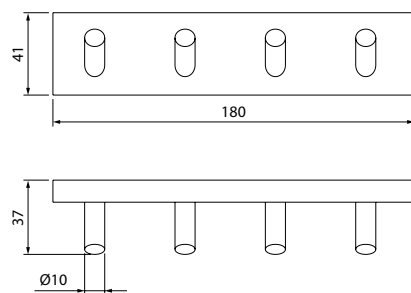

- Цвет: хром
- Материал: латунь
- В комплекте: крепеж

Крючок двойной EDISB20i41

- Цвет: хром
- Материал: латунь
- В комплекте: крепеж

Крючок четверной EDISB40i41

- Цвет: хром
- Материал: латунь
- В комплекте: крепеж