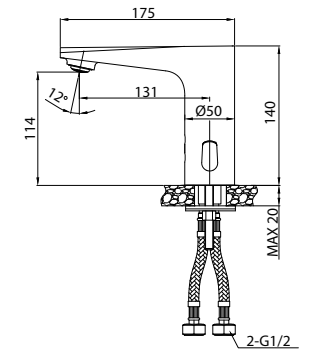

- Цвет покрытия: хром
- Сенсорное управление
- Регулировка температуры на блоке питания
- Работает от 4 пальчиковых батареек типа AA (не поставляются в комплекте)
- В комплекте: электрический блок питания, гибкая подводка 450 мм, соединительный провод 500 мм, крепеж