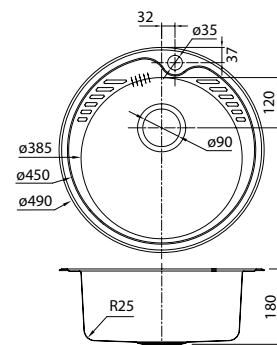

- Размер мойки: 490x490 мм, размер чаши: 385x385 мм
- Глубина чаши: 180 мм
- Цвет: сталь
- Поверхность: полированная
- Толщина стали: 0,8 мм
- Способ производства: штампованный
- Для шкафа шириной от 50 см, размер выреза под мойку: 470x470 мм
- Комплектация: крепления для врезного монтажа, уплотнительная лента.
- Сифон приобретается отдельно