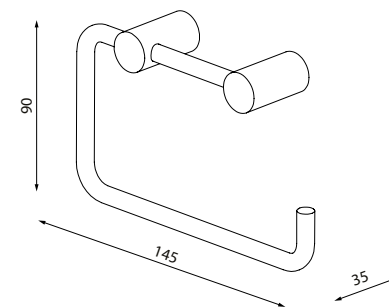

- Цвет: сатин
- Материал: сплав металлов
- В комплекте: крепеж