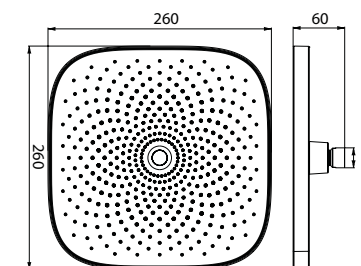

- Материал: ABS-пластик, силиконовые форсунки
- Размер: 260x260 мм
- Цвет: корпус – хром, лицевая часть – темно-серый, белые форсунки
- Шарнирное крепление
- Оригинальный дизайн форсунок