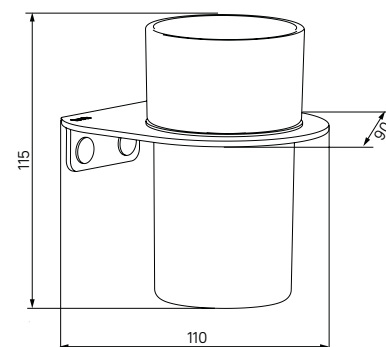

- Цвет: черный матовый
- Материал: сплав металлов, матовое стекло
- В комплекте: крепеж