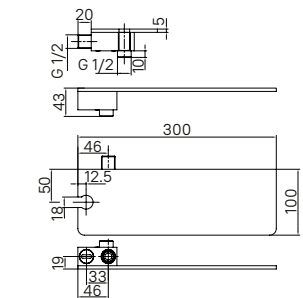

- Цвет: черный матовый
- Материал: полка — нержавеющая сталь, выход для шланга — латунь
- Размер: длина 300x100 мм