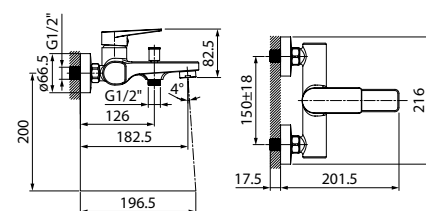

Bridge

Смесители Bridge — это чистые геометрические формы, которые отлично дополняют интерьер ванной комнаты в современном стиле.

- Цвет покрытия: хром
- Пластиковый аэратор
- Дивертор: керамический
- В комплекте: эксцентрики с отражателями, крепеж

Создайте гармоничный интерьер ванной комнаты:

- Цвет покрытия: хром
- Пластиковый аэратор
- В комплекте: гибкая подводка, крепеж

- Цвет покрытия: хром
- Пластиковый аэратор
- В комплекте: гибкая подводка, крепеж

- Цвет покрытия: хром
- Пластиковый аэратор
- Дивертор: вытяжной
- В комплекте: эксцентрики с отражателями, крепеж

Дополните коллекцию в кухонной зоне: