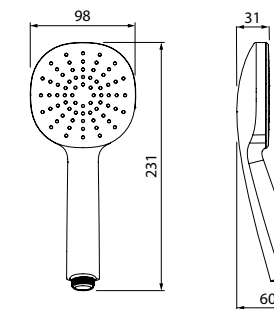

- Цвет: корпус – хром, лицевая часть и форсунки – серые
- Материал: лейка из ABS-пластика, форсунки из эластичного TRP
- Размер: Ø98 мм
- 1 режим: Rain