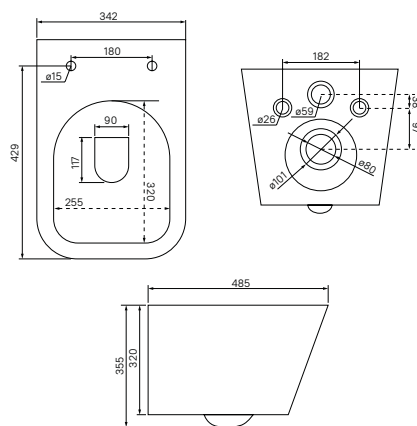

Bild

ХИТ ПРОДАЖ

Безободковый подвесной унитаз Bild привлекает эстетикой минимализма и архитектурной формой изделия с четкими прямоугольными гранями. Унитаз Bild – невероятно стильное и лаконичное решение для любой туалетной комнаты.

Blanco

ХИТ ПРОДАЖ

Компактный подвесной унитаз Blanco выделяется идеально спроектированной геометрией чаши и эргономичным дизайном способным преобразить интерьер любой туалетной комнаты. Отсутствие смывного края и ультратонкое сиденье делают его максимально удобным в использовании и уходе.

- Размер: 485x342x355
- Безободковый
- Вид смывающего потока: каскадный
- Высококачественный санфарфор
- Сиденье из дюропласта
- Крышка и сиденье унитаза опускаются плавно и бесшумно (механизм soft close)
- На время уборки сиденье легко снимается с чаши и без труда устанавливается обратно (механизм easy fix)
- Полный омыв чаши
- Система антивсплеск
- Горизонтальный выпуск
- Комплект крепежных элементов для скрытого монтажа

- Размер: 495x365x370
- Безободковый
- Вид смывающего потока: каскадный
- Высококачественный санфарфор
- Сиденье из дюропласта
- Крышка и сиденье унитаза опускаются плавно и бесшумно (механизм soft close)
- На время уборки сиденье легко снимается с чаши и без труда устанавливается обратно (механизм easy fix)
- Полный омыв чаши
- Система антивсплеск
- Горизонтальный выпуск
- Комплект крепежных элементов для скрытого монтажа

Унитаз подвесной безободковый BILR2BMi25

НОВИНКА