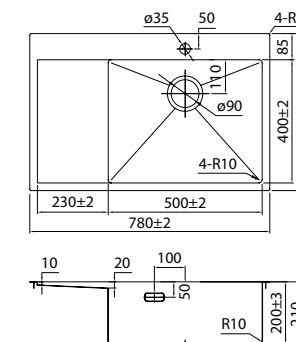

Haze

Мойки Haze отличаются современным дизайном и особой ручной технологией производства, что позволяет добиться идеальной геометрии — малый радиус закругления углов увеличивает рабочее пространство и помогает избежать «мертвых зон». Выполнение повседневных задач становится еще проще: в мойке удобно разместить большое количество посуды и мыть крупные предметы, такие как противень. Плоский сифон занимает меньше места, освобождая полезное пространство для хозяйственных мелочей.

- Размер мойки: 430x510 мм, размер чаши: 400x380 мм
- Глубина чаши: 200 мм
- Цвет: сатин
- Поверхность: сатин
- Толщина стали: 1 мм
- Способ производства: ручной
- Для шкафа шириной от 45 см, размер выреза под мойку: 410x490мм
- Комплектация: крепления для врезного монтажа, выпуск, плоский сифон, отверстие под смеситель

- Размер мойки: 490x510 мм, размер чаши: 400x440 мм
- Глубина чаши: 200 мм
- Цвет: сатин
- Поверхность: сатин
- Толщина стали: 1 мм
- Способ производства: ручной
- Для шкафа шириной от 50 см, размер выреза под мойку: 490x410 мм
- Комплектация: крепления для врезного монтажа, выпуск, плоский сифон, отверстие под смеситель

ХИТ
ПРОДАЖ

- Размер мойки: 590x510 мм, размер чаши: 540x400 мм
- Глубина чаши: 200 мм
- Цвет: сатин
- Поверхность: сатин
- Толщина стали: 1 мм
- Способ производства: ручной
- Для шкафа шириной от 60 см, размер выреза под мойку: 570x490 мм
- Комплектация: крепления для врезного монтажа, выпуск, плоский сифон, отверстие под смеситель