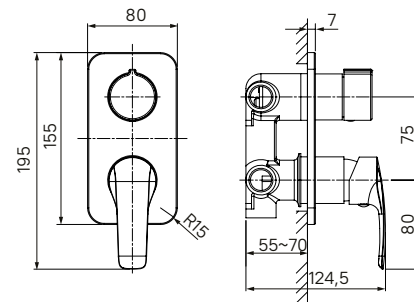

НОВИНКА

- Цвет покрытия: хром
- Керамический дивертор на 3 положения
- Керамический картридж 35 мм
- В комплекте: крепеж