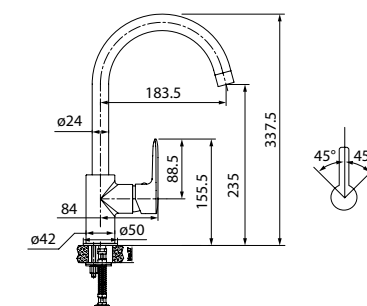

- Цвет покрытия: черный матовый
- Силиконовый аэратор Neoperl®
- Угол поворота излива: 360°
- В комплекте: гибкая подводка (35 см), крепеж