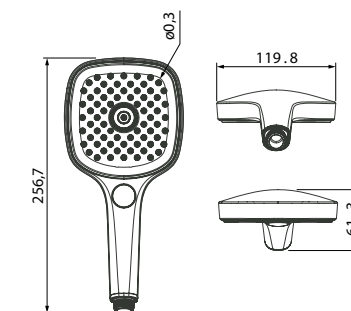

- Цвет: корпус — хром, лицевая часть — темно-серая, серые форсунки
- Материал: лейка из ABS-пластика, силиконовые форсунки
- Размер: Ø120 мм
- 3 режима: Rain, Massage, Rain&Massage, кнопочное переключение режимов
- Инновационные силиконовые форсунки с тремя микроотверстиями и технологией очищения Cyclone