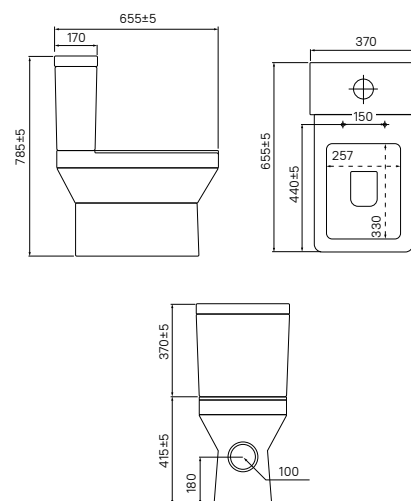

## Унитаз-компакт BIL2DSEi24

- Размер: 655x370x785
- Ободковый
- Высококачественный санфарфор
- Сиденье из дюропласта
- Крышка и сиденье унитаза опускаются плавно и бесшумно (механизм soft close)
- На время уборки сиденье легко снимается с чаши и без труда устанавливается обратно (механизм easy fix)
- Двухуровневая водосливная арматура
- Полный оmyв чаши
- Система антивсплеск
- Скрытый гидрозатвор
- Подвод воды: нижний
- Крепеж: специальный герметизирующий состав