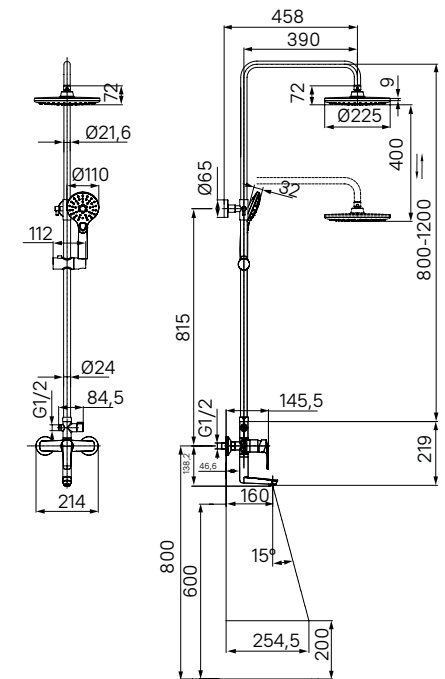

- Цвет покрытия: хром
- Душевая стойка регулируется по высоте
- Силиконовый аэратор Neoperl
- Трехрежимный поворотный дивертор
- Поворотный излив
- В комплекте: верхняя лейка (Ø225 мм), лейка (3 режима, Ø110 мм), душевой шланг 1.5 м в оплетке из нержавеющей стали