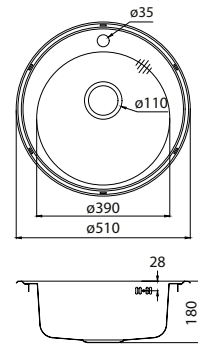

- Размер мойки: 510x510 мм, размер чаши: 390x390 мм
- Глубина чаши: 180 мм
- Цвет: сатин
- Поверхность: сатин
- Толщина стали: 0,6 мм
- Способ производства: штампованный
- Для шкафа шириной от 55 см, размер выреза под мойку: 490x490 мм
- Комплектация: крепления для врезного монтажа, уплотнительная лента, отверстие под смеситель
- Сифон приобретается отдельно