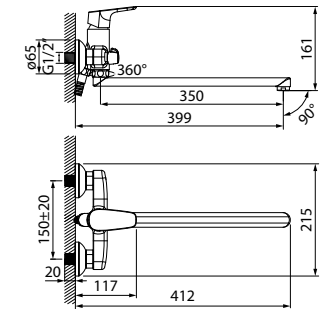

Zodiac

Коллекция Zodiac – воплощение функциональности и надежности. Лаконичный дизайн с плавными линиями корпуса делают эти смесители уместными в каждой ванной комнате.

ХИТ ПРОДАЖ

- Цвет покрытия: хром
- Силиконовый аэратор
- Керамический дивертор
- В комплекте: лейка и шланг из нержавеющей стали длиной 1,5 м с защитой от перекручивания, эксцентрики с отражателями

- Цвет покрытия: хром
- Силиконовый аэратор
- Керамический дивертор
- Длина излива: 350 мм
- В комплекте: эксцентрики с отражателями

ХИТ ПРОДАЖ

- Цвет покрытия: хром
- Силиконовый аэратор
- В комплекте: гибкая подводка, крепеж

Создайте гармоничный интерьер ванной комнаты:

- Цвет покрытия: хром
- Керамический дивертор
- Силиконовый аэратор
- В комплекте: лейка (1 режим), душевой шланг 1,5 м, настенный держатель для лейки, эксцентрики, отражатели.

- Цвет покрытия: хром
- Керамический дивертор
- Силиконовый аэратор
- В комплекте: эксцентрики с отражателями