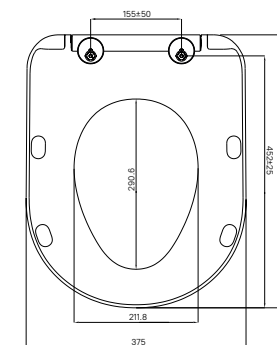

- Материал: дюропласт
- Крепления: нержавеющая сталь
- Крышка плавно и тихо закрывается
- Легко снимается и устанавливается