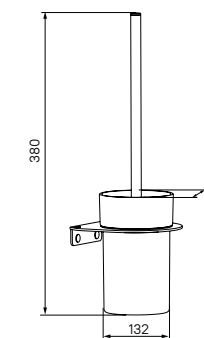

- Цвет: черный матовый
- Материал: сплав металлов, матовое стекло, щетка ерша – белая
- В комплекте: крепеж