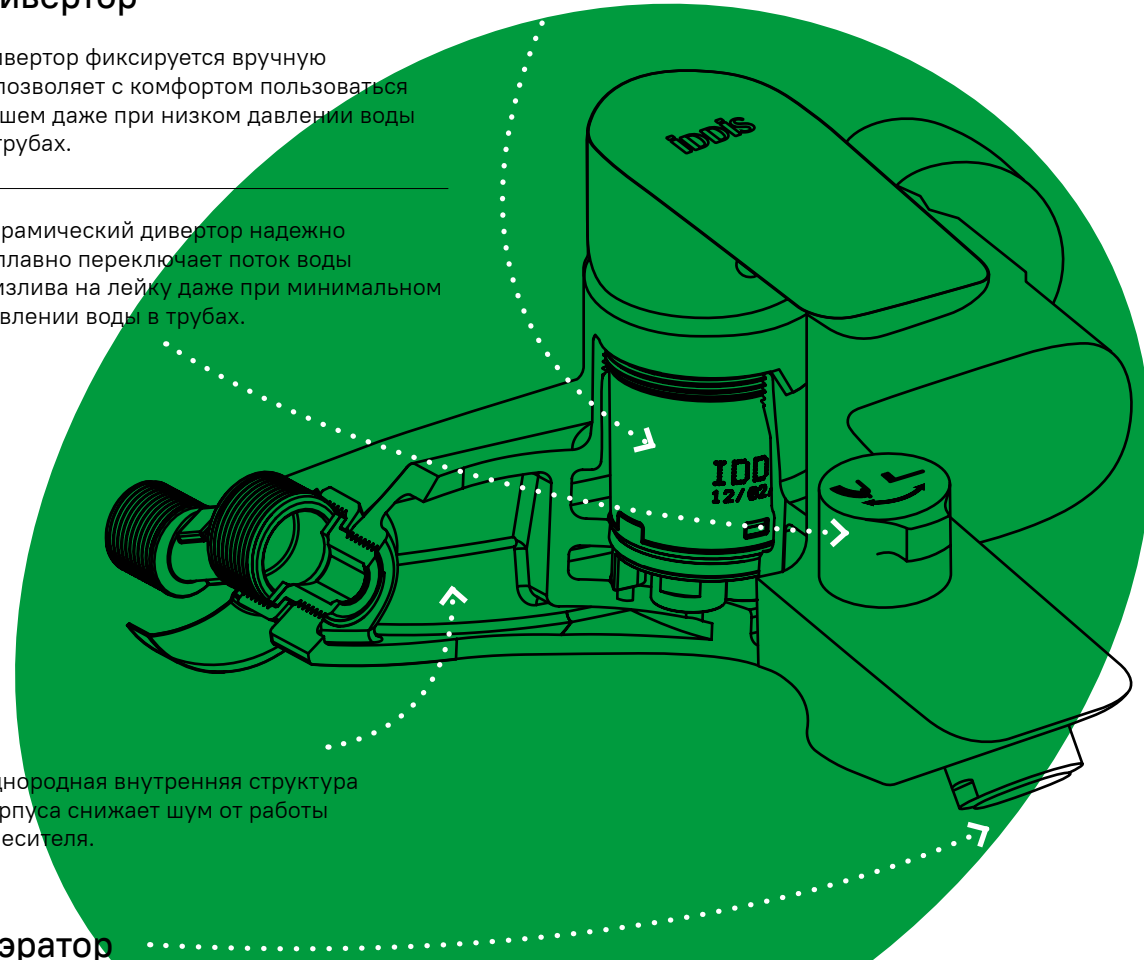

## Картридж

Точная регулировка температуры и напора воды за счет особенно плавного хода ручки смесителя.

Смесители IDDIS® имеют оптимальный показатель удобства, который достигается правильным соотношением высоты и длины излива, а также углом наклона аэратора. Благодаря анатомически выверенным габаритам смесителей вода поступает в умывальник или ванну в самой удобной точке, что гарантирует комфорт при их использовании.