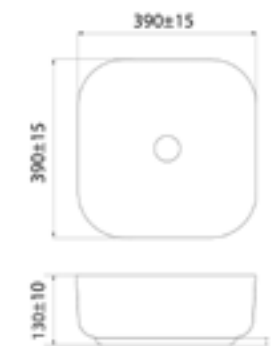

Умывальник накладной BRIWS04i27

- Цвет: белый глянцевый
- Диаметр отверстия стандартный, подходит любой сифон и любой выпуск без перелива

Умывальник накладной BRIWM04i27

- Цвет: белый матовый
- Диаметр отверстия стандартный, подходит любой сифон и любой выпуск без перелива