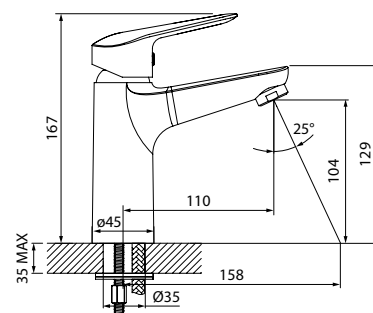

Torr

Коллекция Torr — это классический дизайн, оптимальный для городской квартиры и загородного дома, а также традиционный комфорт в использовании, которым отличаются все смесители IDDIS®.

- Цвет покрытия: хром
- Силиконовый аэратор
- Керамический дивертор
- В комплекте: усиленный шланг из нержавеющей стали 1,5 м с защитой от перекручивания, лейка (1 режим: Rain, Ø85 мм), настенный держатель для лейки

- Цвет покрытия: хром
- Силиконовый аэратор
- Керамический дивертор
- В комплекте: усиленный шланг из нержавеющей стали 1,5 м с защитой от перекручивания, лейка (1 режим: Rain, Ø85 мм), настенный держатель для лейки

ХИТ ПРОДАЖ

- Цвет покрытия: хром
- Силиконовый аэратор
- В комплекте: гибкая подводка, крепеж

- Цвет покрытия: хром
- Силиконовый аэратор
- В комплекте: гибкая подводка, крепеж

- Цвет покрытия: хром
- Силиконовый аэратор
- В комплекте: гибкая подводка, крепеж, гигиеническая лейка, держатель лейки с креплением, усиленный шланг из нержавеющей стали 1,5 м с защитой от перекручивания

Создайте гармоничный интерьер ванной комнаты: