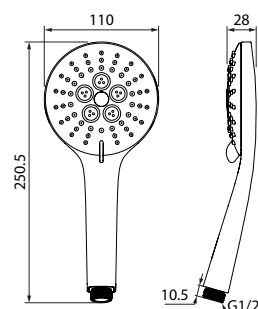

- Цвет: корпус – хром, лицевая часть и форсунки – серые
- Материал: лейка из ABS-пластика, форсунки из эластичного TRP
- Размер: Ø110 мм
- 3 режима: Rain, Massage, Rain&Massage