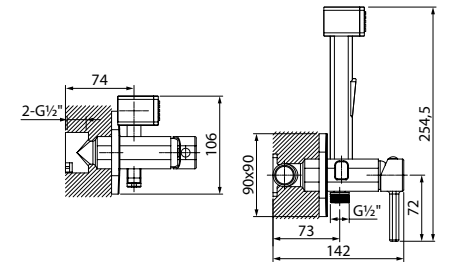

- Цвет покрытия: сатин
- Крючок для полотенца
- Однозахватный
- В комплекте: шланг из ПВХ 1.2 м, гигиеническая лейка из ABS-пластика