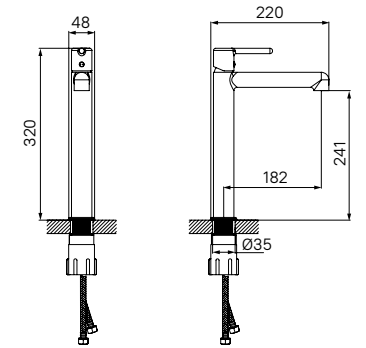

Смеситель для настольного  
умывальника AIGBL01i01

- Цвет покрытия: черный матовый
- Стильная удлиненная ручка для комфортного управления
- Увеличенное расстояние между ручкой и изливом для большего удобства
- Керамический картридж 35 мм
- Силиконовый поворотный аэратор Neoperl®
- В комплекте: гибкая подводка 35 см, комплект крепежа