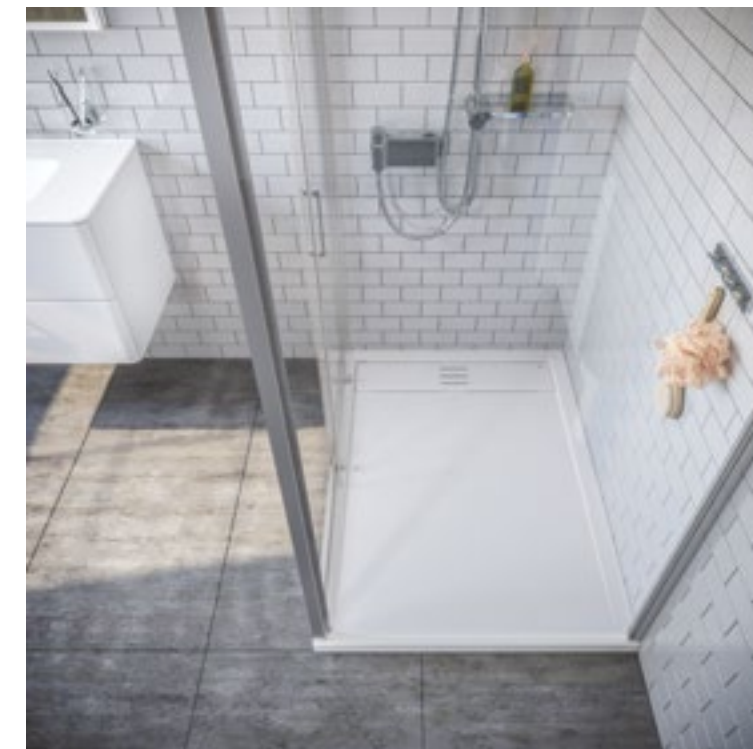

Ray

Стекланные шторы на ванну из коллекции Ray классического дизайна с высокой степенью проработки каждой детали. Актуальное и стильное решение для любой ванной комнаты!

- Цвет: хром
- Регулируемый размер 790-800x1400 мм позволяет нивелировать неровность стен до 10 мм
- Алюминиевый профиль
- Герметичный уплотнитель по нижнему краю шторы
- Прозрачное закаленное стекло толщиной 6 мм
- Удобная горизонтальная ручка-полотенцедержатель

- Цвет: хром
- Регулируемый размер 890-900x1400 мм позволяет нивелировать неровность стен до 10 мм
- Алюминиевый профиль
- Герметичный уплотнитель по нижнему краю шторы
- Прозрачное закаленное стекло толщиной 6 мм
- Удобная горизонтальная ручка-полотенцедержатель

Особое преимущество:

Распашная шторка на ванну открывается плавно и бесшумно — при открывании специальный подъемный механизм приподнимает шторку на 3 мм. Уплотнитель по нижнему краю шторы защищает борт ванны от царапин.

Душевые поддоны Bild

Душевые поддоны из коллекции Bild привлекают эстетикой минимализма и подойдут к интерьеру любой современной ванной благодаря продуманной эргономике и универсальному стильному дизайну. Поддоны оснащены накладкой из нержавеющей стали, благодаря чему прослужат долгие годы.

- Поддон душевой, квадратный
- Материал: ABS-акрил
- Размер: 1200x900x50 мм
- Комплектация: металлическая съемная накладка на слив
- Подходит к душевому ограждению Zodiac (ZOD6CS0i23), к душевым дверям в нишу размером 120 см при условии глубины ниши 90 см (ZOD6CS2i69, RAY6CP2i69, SLI6BS2i69, SLI6CH2i69 и SLI6BH2i69) и к перегородкам Walk In Slide (SLI8BS2i23, SLI8CS2i23)