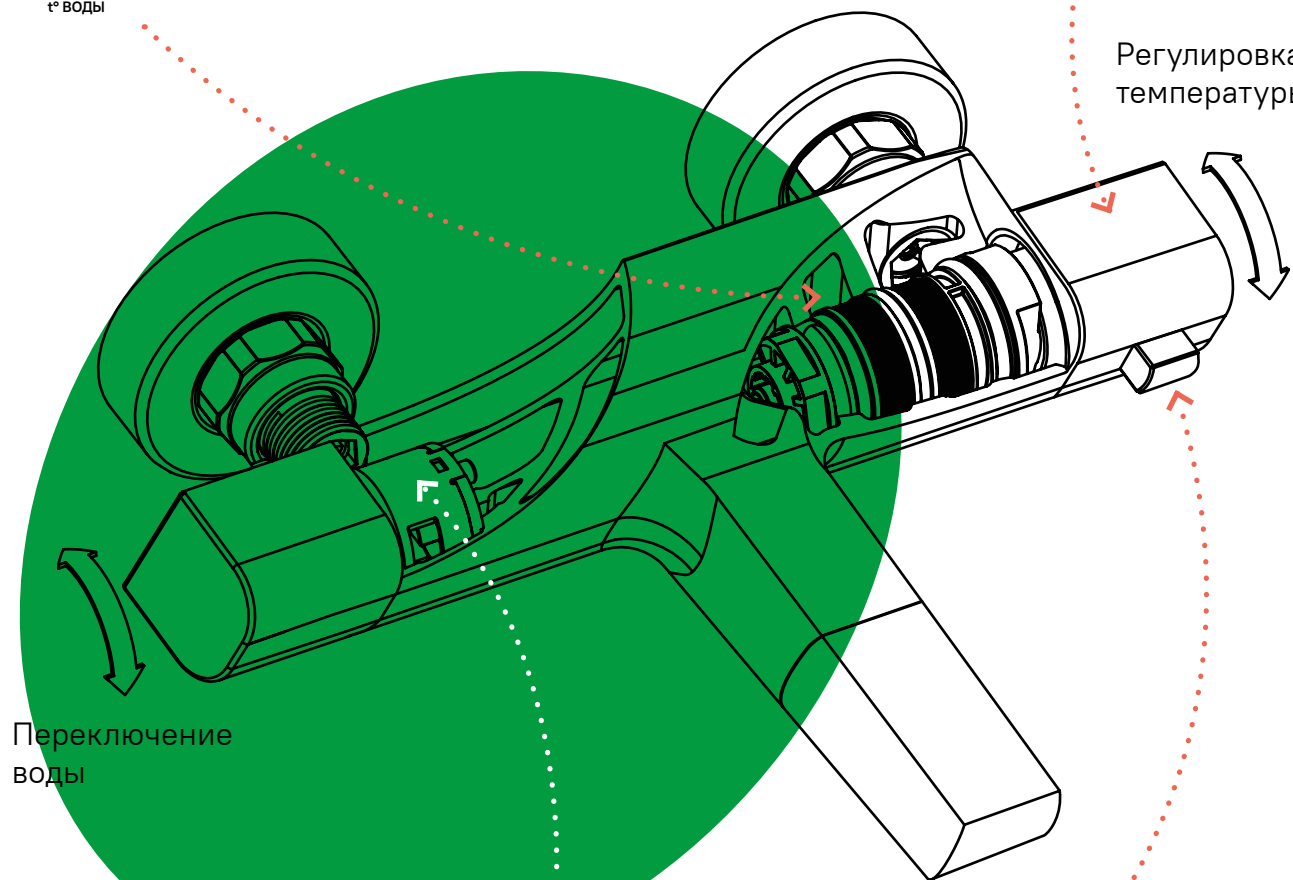

Умный смеситель с термостатом

ПАТЕНТ
iddis®

КОМФОРТНАЯ
t° ВОДЫ

Поддержание заданной температуры воды без дополнительной настройки.

38° C
ЗАЩИТА ОТ
НАГРЕВА КОРПУСА

Внешняя поверхность смесителя не нагревается за счет особого расположения термозлемента в его корпусе.

Регулировка температуры

Переключение воды

КЕРАМИЧЕСКИЙ ДИВЕРТОР

Керамический дивертор надежно и плавно переключает поток воды с излива на лейку даже при минимальном давлении воды в трубах.

38° C
ЗАЩИТА ОТ ОЖОГА

Специальная кнопка-ограничитель не позволяет обжечься при настройке температуры воды, что особенно удобно и важно для семей с детьми.

ЗЕРКАЛЬНЫЙ БЛЕСК НАДОЛГО

Хромированное покрытие смесителей IDDIS® устойчиво к появлению царапин и потускнению (при должном уходе). На протяжении многих лет они будут выглядеть как новые.

УНИВЕРСАЛЬНЫЙ ТЕРМОСТАТ

Смеситель Uniterm работает при любом расположении розеток горячего и холодного водоснабжения — благодаря симметричному корпусу и поворотному изливу и выходу на лейку.

СТАНДАРТ КАЧЕСТВА SKL

Контроль качества продукции осуществляется по стандартам группы компаний SKL Group, которые соответствуют высоким требованиям европейских и российских стандартов.

10
ЛЕТ
ГАРАНТИИ

Мы даем расширенную гарантию на смесители IDDIS® 10 лет, чтобы вы были уверены в надежности и высоком качестве нашей продукции.

Uniterm

Смеситель с термостатом — современный продукт, приносящий максимум комфорта в привычную процедуру принятия душа. Он позволяет сэкономить время на настройке нужной температуры воды при каждом включении, при этом полностью защищает от ожогов и прочих неожиданностей, связанных с перепадами давления и температуры воды в сети. Uniterm — работает, как ни крути.