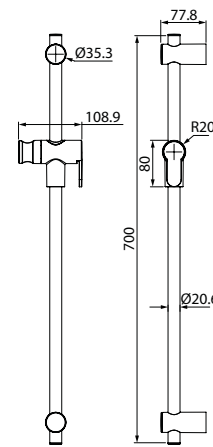

Стойка для душа Sicily  
SIC6500i17

- Цвет: хром
- Материал: нержавеющая сталь
- Размер: Ø19 мм, высота 657 мм
- Прозрачная мыльница из ABS-пластика. Мыльницу можно закрепить на стене в любом удобном месте
- В комплекте: крепления