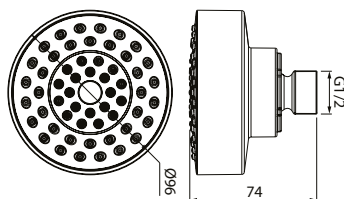

- Цвет: корпус — хром, лицевая часть — серая, темно-серые форсунки
- Материал: ABS-пластик, форсунки из мягкого TRP
- Размер: Ø96 мм
- Шарнирное крепление
- Подойдет к любому компактному кронштейну для лейки