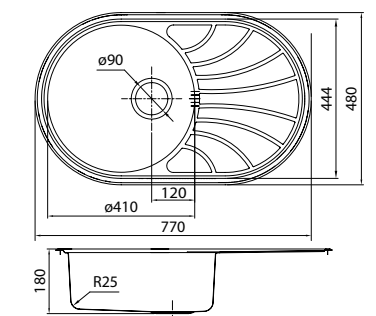

- Размер мойки: 770x480 мм, размер чаши: 410x410 мм
- Глубина чаши: 180 мм
- Цвет: сатин
- Поверхность: шелк
- Толщина стали: 0,8 мм
- Способ производства: штампованный
- Для шкафа шириной от 50 см, размер выреза под мойку: 750x460 мм
- Комплектация: крепления для врезного монтажа, уплотнительная лента.
- Сифон приобретается отдельно