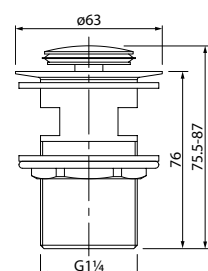

- Полуавтоматический, универсальный, «Snap-Up»
- Материал: латунь
- Цвет покрытия: золото
- Для любых типов умывальников
- Диаметр резьбы 1,1/4"
- Установка с помощью гайки