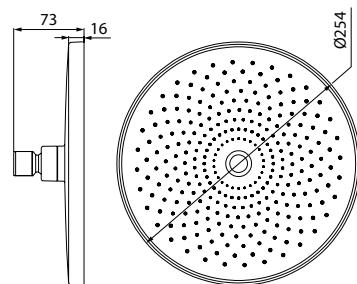

НОВИНКА

- Материал: ABS-пластик, силикон
- Размер: Ø254 мм
- Цвет: корпус — хром, лицевая часть — серый, черные форсунки
- Шарнирное крепление

- Цвет: хром
- Материал: латунь
- Размер: длина 200 мм, 25x25 мм

- Цвет: корпус — хром, лицевая часть — серая, темно-серые форсунки
- Материал: ABS-пластик, форсунки из мягкого TRP
- Размер: Ø96 мм
- Шарнирное крепление
- Подойдет к любому компактному кронштейну для лейки

- Цвет: черный матовый
- Материал: латунь
- Размер: длина 200 мм, 25x25 мм

- Цвет: корпус — хром, лицевая часть — черный матовый, серые форсунки
- Материал: лейка из ABS-пластика, форсунки из мягкого TRP
- Размер: Ø117 мм
- Шарнирное крепление
- Подойдет к любому компактному кронштейну для лейки

- Цвет: белый матовый
- Материал: латунь
- Размер: длина 200 мм, 25x25 мм

- Цвет: хром
- Материал: латунь
- Размер: длина 200 мм, Ø22,5 мм

- Цвет: хром
- Материал: латунь
- Размер: длина 400 мм, Ø24 мм

- Цвет: черный матовый
- Материал: латунь
- Размер: длина 200 мм, Ø22,5 мм

- Цвет: черный матовый
- Материал: латунь
- Размер: длина 400 мм, Ø24 мм

- Цвет: белый матовый
- Материал: латунь
- Размер: длина 200 мм, Ø22,5 мм

- Цвет: белый матовый
- Материал: латунь
- Размер: длина 400 мм, Ø24 мм