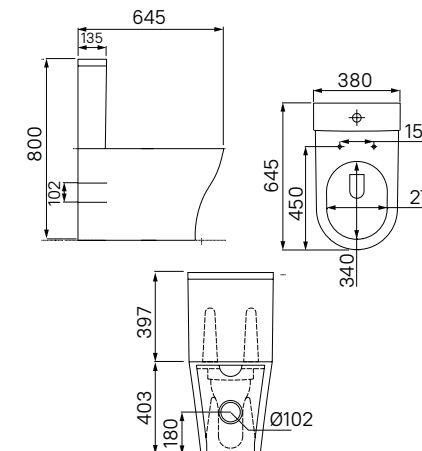

- Размер: 646x380x800
- Безободковый
- Высококачественный санфарфор
- Сиденье из дюропласта
- Крышка и сиденье унитаза опускаются плавно и бесшумно (механизм soft close)
- На время уборки сиденье легко снимается с чаши и без труда устанавливается обратно (механизм easy fix)
- Двухуровневая водосливная арматура
- Полный омыв чаши
- Система антивсплеск
- Скрытый гидрозатвор
- Подвод воды: нижний
- Крепеж: скрытый в полу