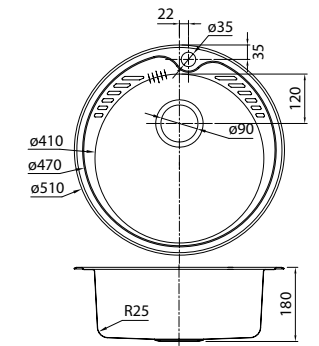

- Размер мойки: 510x510 мм, размер чаши: 410x410 мм
- Глубина чаши: 180 мм
- Цвет: сатин
- Поверхность: шелк
- Толщина стали: 0,8 мм
- Способ производства: штампованный
- Для шкафа шириной от 50 см, размер выреза под мойку: 490x490 мм
- Комплектация: крепления для врезного монтажа, уплотнительная лента.
- Сифон приобретается отдельно