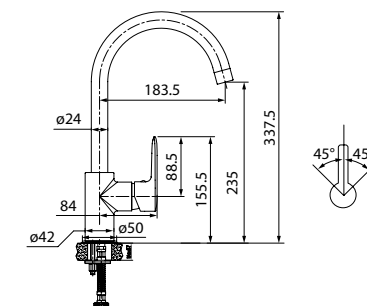

- Цвет покрытия: сатин
- Силиконовый аэратор Neoperl®
- Угол поворота излива: 360°
- В комплекте: гибкая подводка (35 см), крепеж