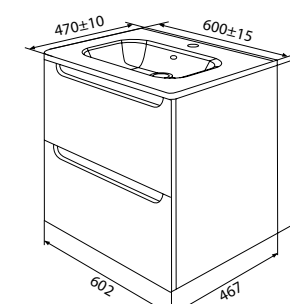

Тумба подвесная 800 мм, голубая
ED180B0i95K (с умывальником)
ED180B0i95 (без умывальника)

Тумба подвесная 1000 мм, голубая
ED110B0i95K (с умывальником)
ED110B0i95 (без умывальника)

Тумба подвесная 1000 мм, темно-серая
ED110D0i95K (с умывальником)
ED110D0i95 (без умывальника)

Пенал подвесной 400 мм, темно-серый
ED140D0i97

Пенал подвесной 400 мм, голубой
ED140B0i97

Тумба подвесная 600 мм, светло-серая
ED160L0i95K (с умывальником)
ED160L0i95 (без умывальника)

Тумба подвесная 600 мм, темно-серая
ED160D0i95K (с умывальником)
ED160D0i95 (без умывальника)

Тумба подвесная 800 мм, светло-серая
ED180L0i95K (с умывальником)
ED180L0i95 (без умывальника)

Тумба подвесная 800 мм, темно-серая
ED110D0i95K (с умывальником)
ED110D0i95 (без умывальника)

Тумба подвесная 1000 мм, светло-серая
ED180L0i95K (с умывальником)
ED180L0i95 (без умывальника)