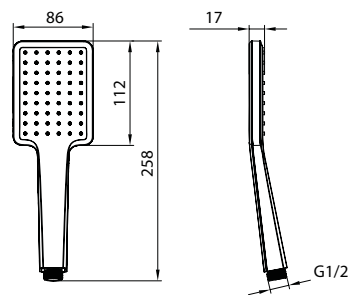

- Цвет: графитовый
- Материал: лейка из ABS-пластика, форсунки из термопластичной резины
- Размер: 258x86 мм
- 1 режим: Rain