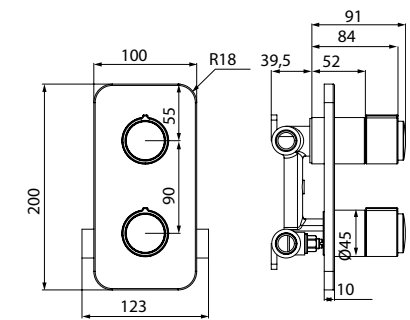

Встраиваемый смеситель с управлением Push Control с двумя выходами SLISBBTi67

НОВИНКА

- Цвет покрытия: хром
- Интуитивно понятное кнопочное управление Push Control
- Кнопочный дивертор на 2 положения
- Керамический картридж 35 мм
- В комплекте: крепеж