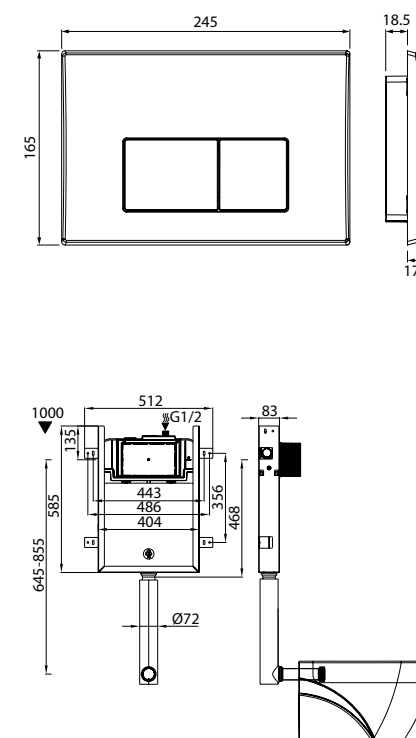

- Бачок скрытого монтажа из полипропилена с двухуровневой арматурой
- Размер бачка: 466x83x530 мм
- Рама из стали толщиной до 1,5 мм
- Полный комплект крепежей
- Настраиваемый впускной клапан
- Увеличенное монтажное окно
- Силиконовое уплотнительное кольцо
- Низкий уровень шума
- Клавиша смыва из ABS-пластика: хром
- Размер клавиши: 245x27,7x165 мм
- Крепежная рама в комплекте