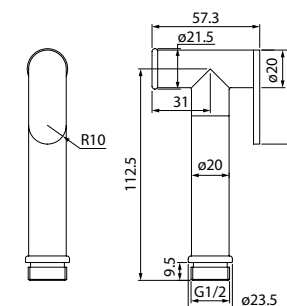

- Цвет: белый матовый
- Материал: латунь
- Размер: Ø20 мм
- 1 режим: Rain