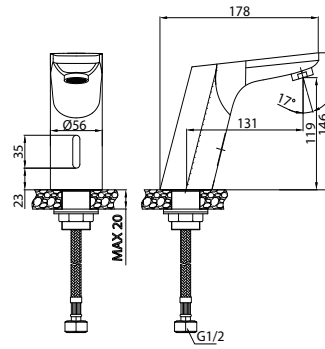

- Цвет покрытия: хром
- Сенсорное управление
- Регулировка температуры на блоке питания
- Работает от 4 пальчиковых батареек типа AA (не поставляются в комплекте)
- В комплекте: электрический блок питания, гибкая подводка 450 мм, соединительный провод 500 мм, крепеж