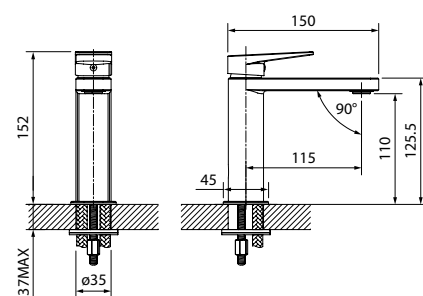

Bridge

Смесители Bridge — это чистые геометрические формы, которые отлично дополняют интерьер ванной комнаты в современном стиле.

- Цвет покрытия: хром
- Пластиковый аэратор
- Дивертор: керамический
- В комплекте: эксцентрики с отражателями, крепеж

Создайте гармоничный интерьер ванной комнаты:

- Цвет покрытия: хром
- Пластиковый аэратор
- В комплекте: гибкая подводка, крепеж

- Цвет покрытия: хром
- Пластиковый аэратор
- В комплекте: гибкая подводка, крепеж

- Цвет покрытия: хром
- Пластиковый аэратор
- Дивертор: вытяжной
- В комплекте: эксцентрики с отражателями, крепеж

Дополните коллекцию в кухонной зоне: