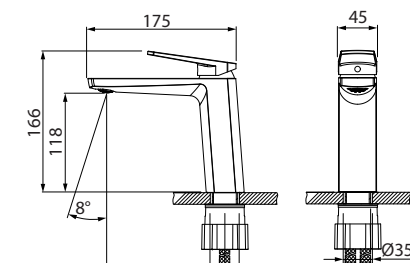

Смеситель для умывальника RAYWT00i01

- Цвет покрытия: белый матовый
- Силиконовый аэратор
- В комплекте: гибкая подводка, крепеж

Смеситель для умывальника ESPSB00i01

- Цвет покрытия: хром
- Силиконовый аэратор
- В комплекте: гибкая подводка, крепеж