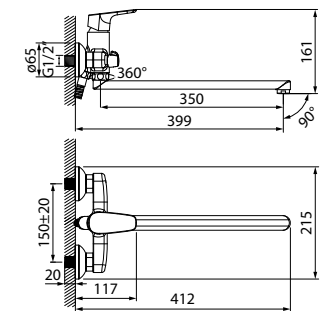

- Цвет покрытия: хром
- Силиконовый аэратор
- Керамический дивертор
- Длина излива: 350 мм
- В комплекте: эксцентрики с отражателями