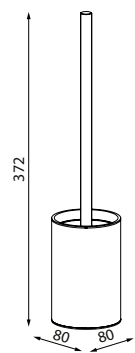

Держатель для туалетной  
бумаги без крышки PETSS00i43

- Цвет: сатин
- Материал: сплав металлов
- В комплекте: крепеж

Ерш для унитаза напольный  
PETSSPOi47

- Цвет: корпус – сатин, щетка ерша – черная
- Материал: нержавеющая сталь
- Внутренняя колба из плотного черного ABS-пластика не впитывает запахи и легко моется