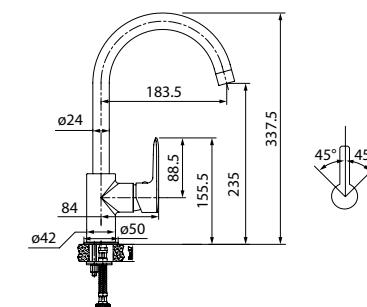

Смеситель для кухни CU5BLJ0i05

- Цвет покрытия: черный матовый
- Силиконовый аэратор Neoperl®
- Угол поворота излива: 360°
- В комплекте: гибкая подводка (35 см), крепеж

Смеситель для кухни CU6WTJ0i05

- Цвет покрытия: белый матовый
- Силиконовый аэратор Neoperl®
- Угол поворота излива: 360°
- В комплекте: гибкая подводка (40 см), крепеж