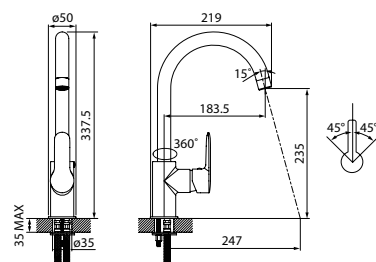

- Цвет покрытия: хром
- Включение обычной и фильтрованной воды одной ручкой
- Пластиковый аэратор Neoperl® с каналом для фильтрованной воды
- Угол поворота излива: 360°
- В комплекте: гибкая подводка (40 см), крепеж, комплект для подключения фильтра для воды

- Цвет покрытия: сатин
- Включение обычной и фильтрованной воды одной ручкой
- Пластиковый аэратор Neoperl® с каналом для фильтрованной воды
- Угол поворота излива: 360°
- В комплекте: гибкая подводка (40 см), крепеж, комплект для подключения фильтра для воды

- Цвет покрытия: черный матовый
- Включение обычной и фильтрованной воды одной ручкой
- Пластиковый аэратор Neoperl® с каналом для фильтрованной воды
- Угол поворота излива: 360°
- В комплекте: гибкая подводка (40 см), крепеж, комплект для подключения фильтра для воды

- Цвет покрытия: белый матовый
- Включение обычной и фильтрованной воды одной ручкой
- Пластиковый аэратор Neoperl® с каналом для фильтрованной воды
- Угол поворота излива: 360°
- В комплекте: гибкая подводка (40 см), крепеж, комплект для подключения фильтра для воды

- Цвет покрытия: хром
- Силиконовый аэратор Neoperl®
- Угол поворота излива: 360°
- В комплекте: гибкая подводка (35 см), крепеж

- Цвет покрытия: сатин
- Силиконовый аэратор Neoperl®
- Угол поворота излива: 360°
- В комплекте: гибкая подводка (35 см), крепеж

- Цвет покрытия: черный матовый
- Силиконовый аэратор Neoperl®
- Угол поворота излива: 360°
- В комплекте: гибкая подводка (35 см), крепеж

- Цвет покрытия: белый матовый
- Силиконовый аэратор Neoperl®
- Угол поворота излива: 360°
- В комплекте: гибкая подводка (40 см), крепеж

Особое преимущество: