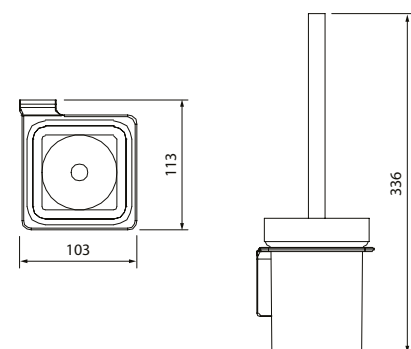

- Цвет: корпус – графитовый, щетка ерша – черная
- Материал: матовое стекло, сплав металлов
- В комплекте: крепеж

- Цвет: белый матовый
- Материал: матовое стекло, сплав металлов
- В комплекте: крепеж