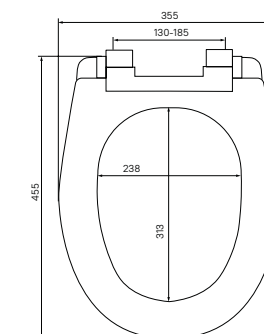

- Материал: полипропилен
- Крепления: полипропилен, микролифт
- Крышка плавно и тихо закрывается