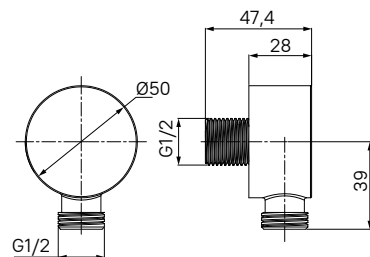

- Цвет: хром
- Материал: латунь
- Размер: длина 63,6 мм, Ø53,7 мм