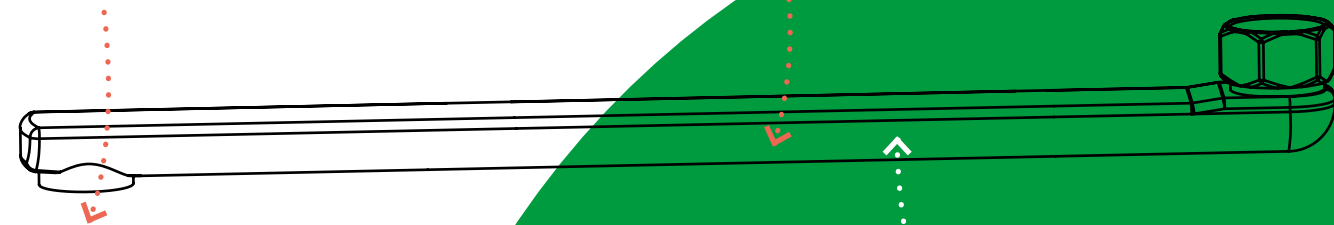

Кольца

- Комплект 12 колец
- Цвет: хром
- Материал: сплав металлов
- Размер 73x42 мм

- Комплект 12 колец
- Цвет: черный
- Материал: сплав металлов
- Размер 73x42 мм

- Комплект 12 колец
- Цвет: прозрачный
- Материал: пластик
- Размер 60x60x10 мм
- O-образная форма

- Комплект 12 колец
- Цвет: прозрачный
- Материал: пластик
- Размер 60x40x5 мм
- C-образная форма

- Комплект 12 колец
- Цвет: белый
- Материал: пластик
- Размер 60x40x5 мм
- C-образная форма

- Комплект 12 колец
- Цвет: черный
- Материал: пластик
- Размер 60x40x5 мм
- C-образная форма

Запасные части

до 30% экономии воды

Встроенный в аэратор ограничитель потока сокращает расход воды без ущерба комфорту.

ЗЕРКАЛЬНЫЙ БЛЕСК НАДОЛГО

Хромированное покрытие устойчиво к появлению царапин и потускнению (при должном уходе). На протяжении многих лет оно будет выглядеть как новое.

ПЛАВНЫЙ МЕХАНИЗМ

Точная настройка напора и температуры воды за счет мягкой и плавной работы движущего механизма картриджа, что обеспечивается алмазной полировкой керамических дисков и водоустойчивой смазкой.

КЕРАМИЧЕСКИЙ МЕХАНИЗМ

Долгая и надежная работа смесителя благодаря качественным керамическим механизмам картриджа и кран-буксы IDDIS®. Гарантированная работа картриджа составляет не менее 500 000 циклов открытий-закрываний, кран-буксы — не менее 300 000 открытий-закрываний.

НАДЕЖНАЯ ЛАТУНЬ

Прочные и устойчивые к коррозии и гидроударам комплектующие для смесителя.

СТАНДАРТ КАЧЕСТВА SKL

Контроль качества продукции осуществляется по стандартам группы компаний SKL Group, которые соответствуют высоким требованиям европейских и российских стандартов.

3 ГОДА ГАРАНТИИ

Мы даем расширенную гарантию на комплектующие для смесителей IDDIS® (изливы, картриджи и кран-буксы) — 3 года, чтобы вы были уверены в надежности и высоком качестве нашей продукции.