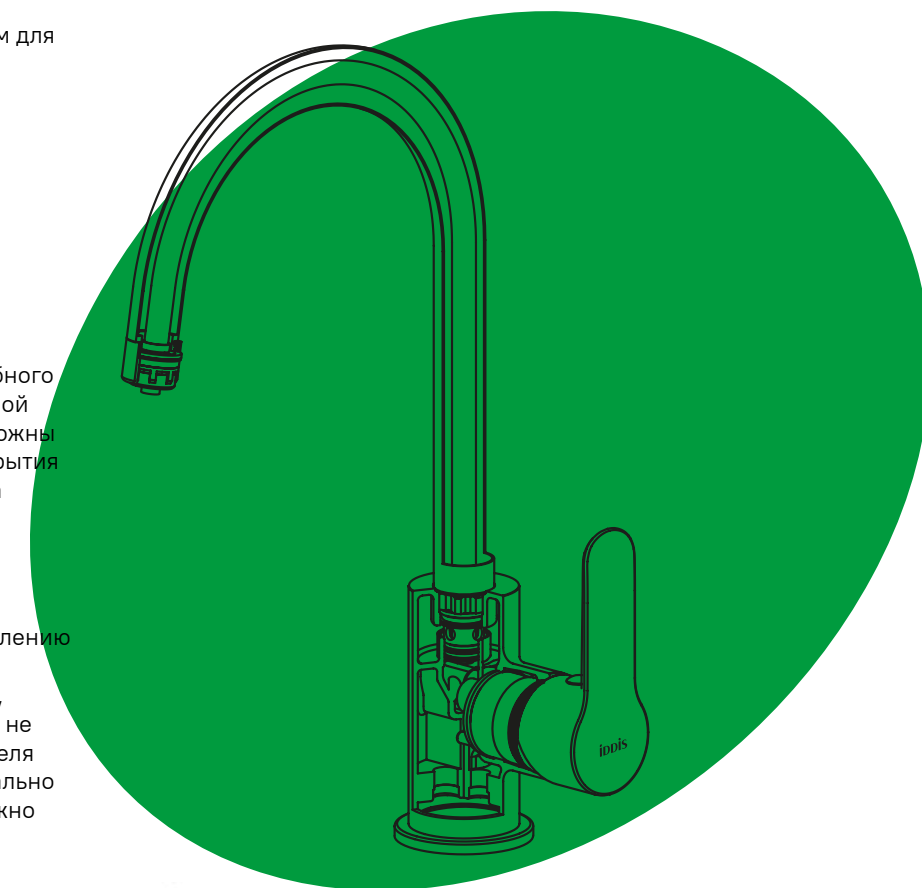

Силиконовый аэратор легко очистить от загрязнений, ржавчины и известковых отложений – достаточно провести по нему пальцем. Ровный и мягкий поток воды как в день покупки.

Встроенный в аэратор ограничитель потока сокращает расход воды без ущерба комфорту. Расходы на коммунальные платежи снижаются.

Излив поворачивается на 360°, что делает смеситель особенно удобным для использования на кухне.

Картридж IDDIS® Cold start для удобного управления смесителем и комфортной настройки температуры воды. Возможны два варианта с разными углами открытия – 90° и 110°, обращайте внимание на характеристики.

Ручка открывается на 90° по направлению против часовой стрелки: она всегда будет находиться в части смесителя, обращенной к пользователю, до неё не нужно тянуться. Плюс ручка смесителя никогда не ударится об стену – идеально для кухонных смесителей, когда нужно установить их поближе к стене.

Хромированные и цветные покрытия на корпусе смесителей отличаются высокой стойкостью к средствам бытовой химии. На протяжении многих лет при правильном уходе оно будет выглядеть как новое.

Ручки двухзахватных смесителей не нагреваются за счет термоизоляторов, что исключает возможность ожога и делает их безопасными даже для детей.

Для изготовления корпуса смесителя и комплектующих используется нержавеющая сталь или латунь (зависит от коллекции). Благодаря этому смесители отличаются прочностью к коррозии и гидроударам и служат долго.

Расширенная гарантия на смесители IDDIS® 10 лет – чтобы вы были уверены в их надежности и высоком качестве.