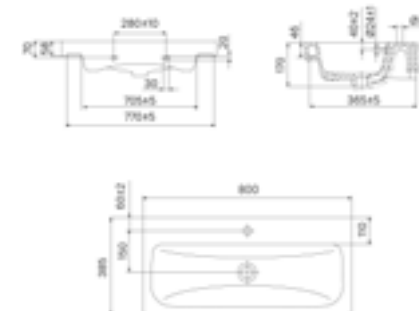

Подходит для тумб Zodiac 500 мм

Умывальник мебельный 600 мм  
3506000i28

Подходит для тумб Zodiac 600 мм

Умывальник мебельный 800 мм  
3508000i28

Подходит для тумб Zodiac 800 мм