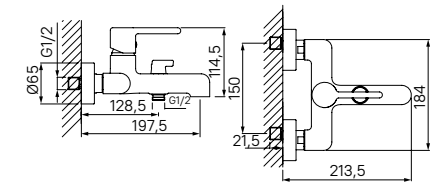

- Цвет покрытия: хром
- Стильная удлиненная ручка для комфортного управления
- Увеличенное расстояние между ручкой и изливом для большего удобства
- Керамический картридж Softap 35 мм
- Поворотный керамический дивертор
- Силиконовый поворотный аэратор Neoperl®
- Без душевых аксессуаров в комплекте