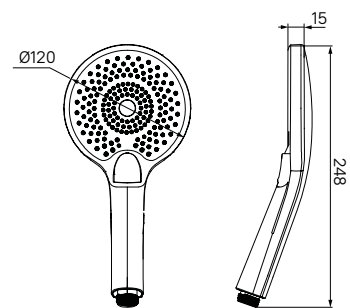

НОВИНКА

- Цвет: корпус – хром, лицевая часть – белый, белые форсунки
- Материал: лейка из ABS-пластика, форсунки из термопластичной резины
- Размер: Ø120 мм
- 3 режима: Rain, Massage, Rain&Massage, кнопочное переключение режимов