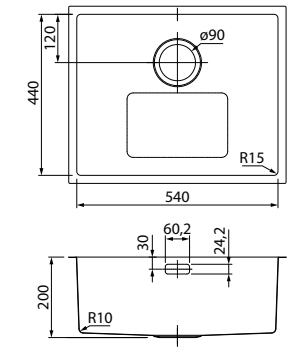

- Размер мойки: 540x440 мм, размер чаши: 500x400 мм
- Глубина чаши: 200 мм
- Цвет: матовое золото
- Поверхность: сатин
- Толщина стали: 1 мм
- Способ производства: ручной
- Для шкафа шириной от 60 см, размер выреза под мойку: 515x415 мм
- Комплектация: 2 комплекта креплений (для врезного и подстольного монтажа), выпуск, плоский сифон