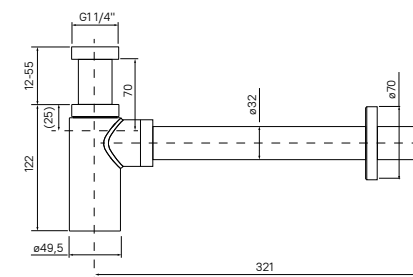

- Материал: латунь
- Цвет покрытия: черный матовый