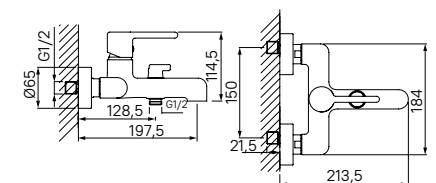

- Цвет покрытия: хром матовый – новый цвет у IDDIS®!
- Стильная удлиненная ручка для комфортного управления
- Увеличенное расстояние между ручкой и изливом для большего удобства
- Керамический картридж Softap 35 мм
- Поворотный керамический дивертор
- Силиконовый поворотный аэратор Neoperl®
- Без душевых аксессуаров в комплекте