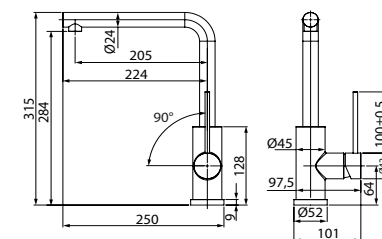

- Цвет покрытия: хром
- Можно поставить вплотную к стене
- Пластиковый аэратор Neoperl®
- Угол поворота излива: 360°
- В комплекте: гибкая подводка (60 см), крепеж