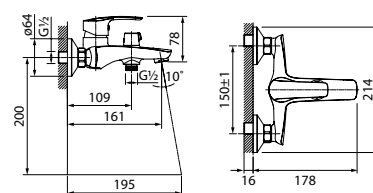

Ray

Коллекция смесителей Ray выделяется своей практичностью, органично сочетаясь с любыми вариантами дизайнерских решений. Благодаря универсальному хромированному цвету смесители станут гармоничным дополнением любого современного интерьера ванной.

Ray

Коллекция цветных смесителей Ray выделяется своей практичностью, органично сочетаясь с любыми вариантами дизайнерских решений. Благодаря трендовому черному покрытию смеситель станет ярким акцентом современного интерьера ванной.

- Цвет покрытия: хром
- Силиконовый аэратор
- В комплекте: гибкая подводка, крепеж

- Цвет покрытия: черный матовый
- Силиконовый аэратор
- В комплекте: гибкая подводка, крепеж

- Цвет покрытия: черный матовый
- Дивертор: керамический
- Силиконовый аэратор
- В комплекте: эксцентрики с отражателями

- Цвет покрытия: черный матовый
- Дивертор: керамический
- Силиконовый аэратор
- В комплекте: лейка из ABS-пластика, держатель, шланг ПВХ (1,5 м), эксцентрики с отражателями, комплект уплотнительных колец

Создайте гармоничный интерьер ванной комнаты: