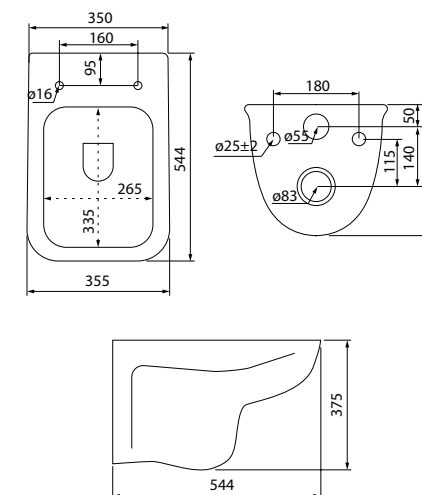

## Унитаз подвесной безободковый VIBRDSEi25

- Размер: 544x350x375
- Безободковый
- Каскадный смыв
- Высококачественный санфарфор
- Сиденье из дюропласта
- Крышка и сиденье унитаза опускаются плавно и бесшумно (механизм soft close)
- На время уборки сиденье легко снимается с чаши и без труда устанавливается обратно (механизм easy fix)
- Полный омыв чаши
- Система антивсплеск
- Горизонтальный выпуск
- Комплект крепежных элементов для скрытого монтажа