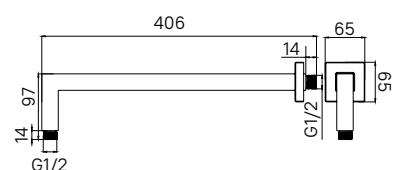

- Цвет: черный матовый
- Материал: нержавеющая сталь
- Размер: длина 406 мм