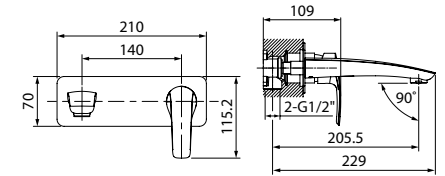

- Цвет покрытия: сатин
- Длина излива: 163 мм
- Силиконовый аэратор
- Керамический картридж 35 мм
- В комплекте: корпус смесителя, излив, ручка, декоративная накладка смесителя