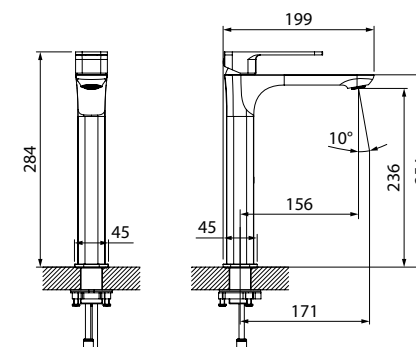

Смеситель для настольного умывальника SLIBL01i01

- Цвет покрытия: черный матовый
- Силиконовый аэратор
- В комплекте: гибкая подводка, крепеж