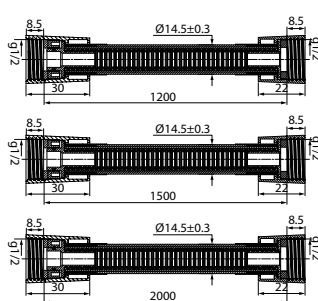

- Цвет: черный матовый
- Материал: поливинилхлорид (ПВХ)
- Длина: 1,5 м
- Защита от перекручивания
- В комплекте: прокладка с фильтром 300 мкм и уплотнительное кольцо для четкости фиксации лейки в держателе