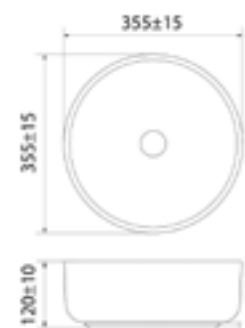

- Цвет: серый матовый
- Диаметр отверстия стандартный, подходит любой сифон и любой выпуск без перелива