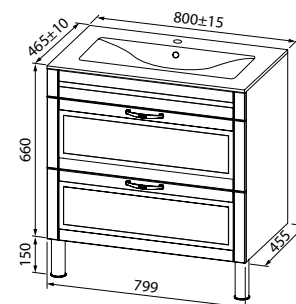

Oxford

НОВЫЕ ЦВЕТА

Oxford – модное сочетание классического стиля со стилем ретро. Коллекция органично впишется в любой интерьер благодаря сбалансированному дизайну, элегантному фрезерованному фасаду и благородной цветовой гамме. Полированные ножки и ручки гармонично дополняют дизайн.

ХИТ ПРОДАЖ

Состав коллекции:

ХИТ ПРОДАЖ

ХИТ ПРОДАЖ