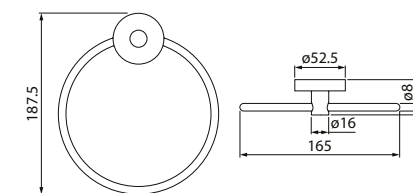

- Цвет: хром
- Материал: сплав металлов
- В комплекте: крепеж