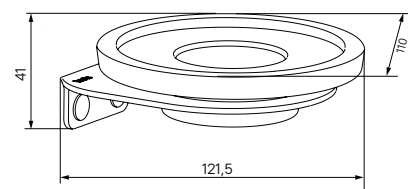

- Цвет: белый матовый
- Материал: сплав металлов, матовое стекло
- В комплекте: крепеж