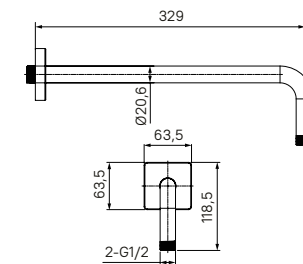

- Цвет: хром
- Материал: латунь
- Размер: длина 329 мм, Ø20,6 мм