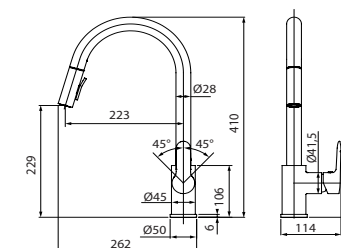

НОВИНКА

- Цвет покрытия: сталь
- Выдвижной поворотный излив (шланг 45 см)
- 2 режима подачи воды: «душ» и стандартная струя
- Двухрежимный пластиковый аэратор Neoperl®
- В комплекте: гибкая подводка (50 см), крепеж, шланг и грузик для выдвижного излива