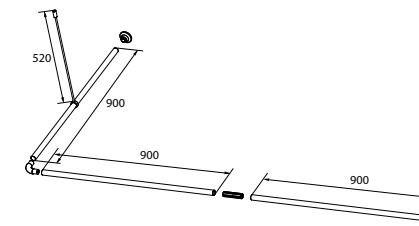

Угловой карниз для ванной Elegante 050A200i14

- Длина: 90x90x90 см
- Цвет: цвет глянцевый хром
- Материал: алюминий
- С креплением к потолку