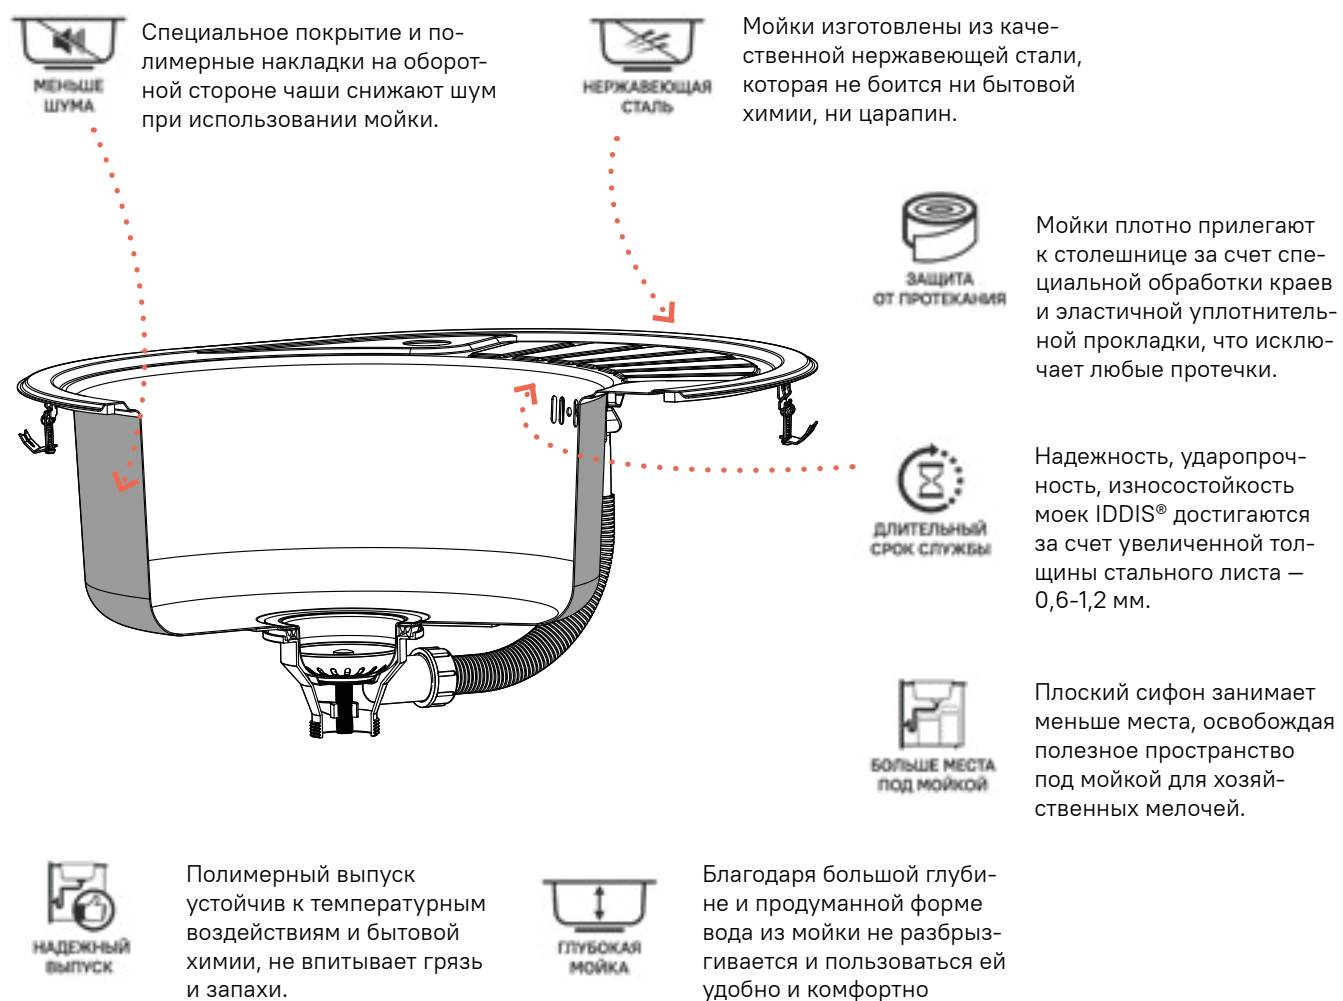

Нержавеющая классика – мойки для кухни из стали