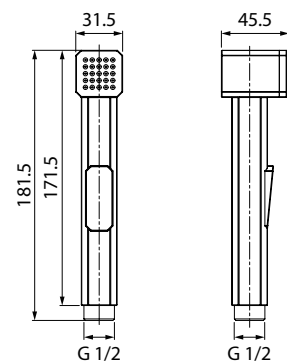

# Душевые гигиенические комплекты

Гигиеническая лейка AXE1F1Bi20

- Цвет: черный матовый
- Материал: ABS-пластик
- Размер: 31,5x31,5 мм
- 1 режим: Rain

Гигиеническая лейка AXE1F1Ci20

- Цвет: хром
- Материал: ABS-пластик
- Размер: 31,5x31,5 мм
- 1 режим: Rain