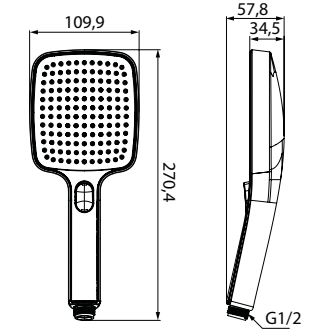

- Цвет: корпус – белый матовый, лицевая часть – белый, серые форсунки
- Материал: лейка из ABS-пластика, форсунки из термопластичного эластомера
- Размер: 120x110 мм
- 3 режима: Rain, Massage, Rain&Massage, кнопочное переключение режимов

НОВИНКА