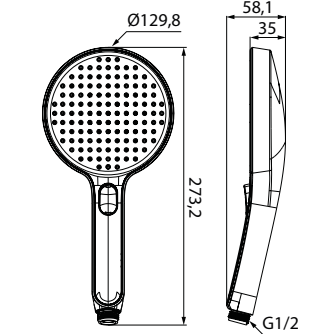

- Цвет: корпус, лицевая часть – черный матовый, белые форсунки
- Материал: лейка из ABS-пластика, форсунки из термопластичного эластомера
- Размер: Ø130 мм
- 3 режима: Rain, Massage, Rain&Massage, кнопочное переключение режимов

НОВИНКА