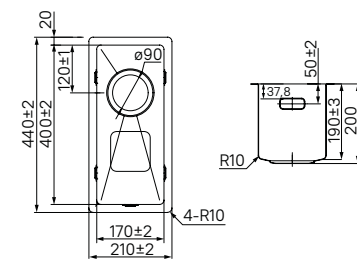

- Размер мойки: 210x440 мм, размер чаши: 170x400 мм
- Глубина чаши: 200 мм
- Цвет: сатин
- Поверхность: сатин
- Толщина стали: 1 мм
- Способ производства: ручной
- Для шкафа шириной от 35 см, размер выреза под мойку: 185x415 мм
- Комплектация: 2 комплекта креплений (для врезного и подстольного монтажа), выпуск с переливом