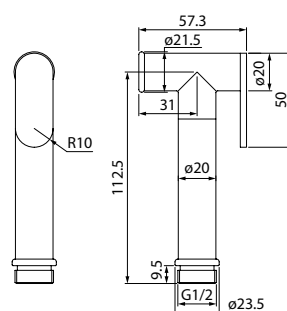

- Цвет: хром
- Материал: латунь
- Размер: Ø20 мм
- 1 режим: Rain