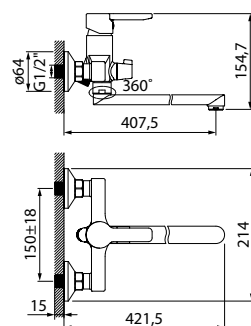

- Цвет покрытия: хром
- Длина излива: 350 мм
- Силиконовый аэратор
- Керамический дивертор
- В комплекте: эксцентрики с отражателями, крепеж