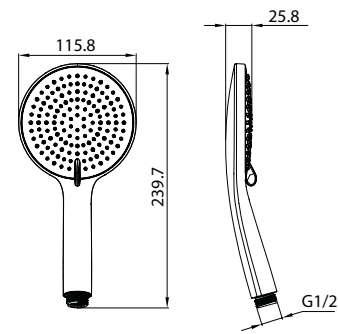

- Цвет: корпус, лицевая часть – черный матовый, прозрачные форсунки
- Материал: лейка из ABS-пластика, форсунки из силикона
- Размер: Ø116 мм
- 3 режима: Rain, Massage, Rain&Massage