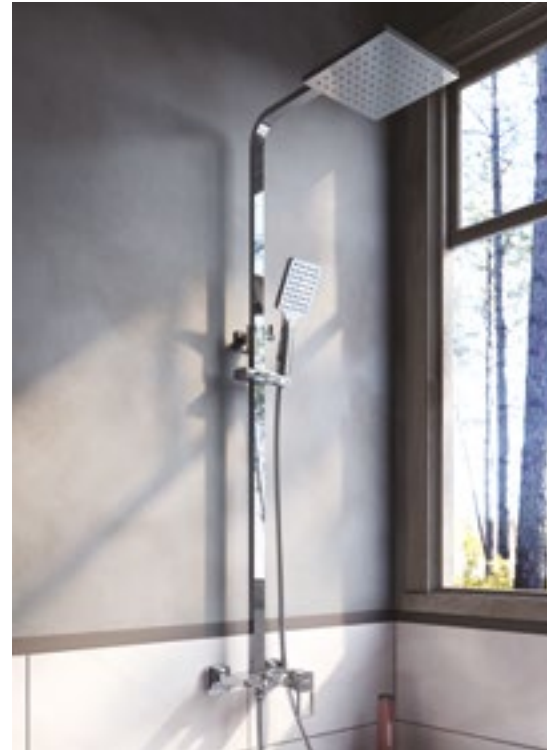

Bild

Смеситель для ванны Bild отличают выраженные геометрические формы и уникальный дизайн ручки-петли с тонкой изящной рамкой — ее толщина составляет всего 2 мм. Благодаря улучшенной эргономике ручка смесителя удобно ложится в руку, делая управление невероятно комфортным. Излив эстетично интегрирован в корпус, вода из него поступает в ванну под комфортным углом. Стойка удобно регулируется по высоте.