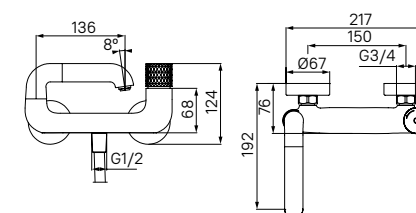

- Цвет покрытия: черный матовый
- Интуитивно понятное кнопочное управление Push Control
- Силиконовый поворотный аэратор Neoperl®
- Нажимной керамический картридж
- Скрытый керамический дивертор встроен в поворотный излив
- Без душевых аксессуаров в комплекте
- В комплекте: эксцентрики с отражателями, комплект прокладок, ключ для аэратора