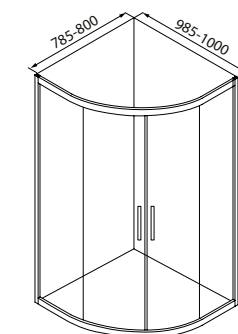

Zodiac

Лаконичный дизайн душевых ограждений из коллекции Zodiac сделает их уместными в любом интерьере вне зависимости от стилистических предпочтений. В коллекции представлен широкий модельный ряд ограждений различных размеров и конфигураций, которые отлично подойдут как для просторной классической ванной, так и для небольшого санузла в квартире-студии.

ХИТ
ПРОДАЖ

- Цвет: хром
- Регулируемый размер: 885-900x885-900x1950 мм позволяет нивелировать неровность стен до 15 мм
- Алюминиевый глянцевый профиль
- Прозрачное закаленное стекло толщиной 6 мм
- Удобная ручка из сплава металлов
- Подходит поддон арт. BIL5WS9i22

- Цвет: хром
- Регулируемый размер: 985-1000x785-800x1950 мм позволяет нивелировать неровность стен до 15 мм
- Алюминиевый глянцевый профиль
- Прозрачное закаленное стекло толщиной 6 мм
- Удобная ручка из сплава металлов

- Цвет: хром
- Регулируемый размер: 885-900x1170-1200x1950 мм позволяет нивелировать неровность стен до 15 мм
- Алюминиевый глянцевый профиль
- Прозрачное закаленное стекло толщиной 6 мм
- Удобная ручка из сплава металлов
- Подходит поддон арт. BIL5WS0i22

- Цвет: хром
- Регулируемый размер: 985-1000x785-800x1950 мм позволяет нивелировать неровность стен до 15 мм
- Асимметричная округлая форма
- Алюминиевый глянцевый профиль
- Прозрачное закаленное стекло толщиной 6 мм
- Удобная ручка из сплава металлов

ХИТ
ПРОДАЖ

- Цвет: хром
- Регулируемый размер: 885-900x885-900x1950 мм позволяет нивелировать неровность стен до 15 мм
- Асимметричная округлая форма
- Алюминиевый глянцевый профиль
- Прозрачное закаленное стекло толщиной 6 мм
- Удобная ручка из сплава металлов