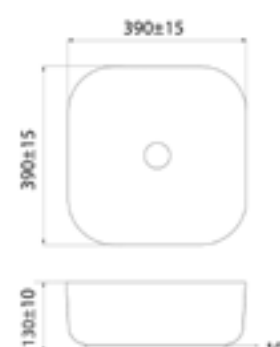

- Цвет: белый глянцевый
- Диаметр отверстия стандартный, подходит любой сифон и любой выпуск без перелива