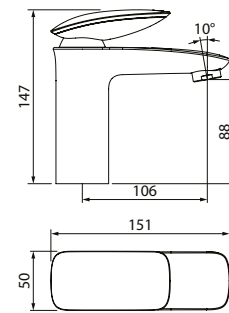

Stone

Дизайнерская ручка смесителей из коллекции Stone напоминает обточенный водой камень. Благодаря продуманной форме она удобно ложится в ладонь и позволяет управлять потоком воды комфортно и с максимально высокой точностью.

Особое преимущество:

Ручка природной формы напоминает обточенный водой камень, очень удобно ложится в ладонь и позволяет управлять потоком воды комфортно и с максимальной высокой точностью.

Создайте гармоничный интерьер ванной комнаты:

Унитаз подвесной безободковый Stone стр. 219

ХИТ ПРОДАЖ

- Цвет покрытия: хром
- Силиконовый аэратор
- В комплекте: гибкая подводка, крепеж

- Цвет покрытия: хром
- Силиконовый аэратор
- В комплекте: эксцентрики с отражателями, комплект уплотнительных колец

- Цвет покрытия: хром
- Силиконовый аэратор
- Дивертор: керамический
- Излив 350 мм из нержавеющей стали
- В комплекте: эксцентрики с отражателями, комплект уплотнительных колец