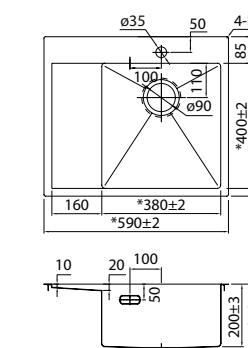

Haze

Мойки Haze отличаются современным дизайном и особой ручной технологией производства, что позволяет добиться идеальной геометрии — малый радиус закругления углов увеличивает рабочее пространство и помогает избежать «мертвых зон». Выполнение повседневных задач становится еще проще: в мойке удобно разместить большое количество посуды и мыть крупные предметы, такие как противень. Плоский сифон занимает меньше места, освобождая полезное пространство для хозяйственных мелочей.

- Размер мойки: 430x510 мм, размер чаши: 400x380 мм
- Глубина чаши: 200 мм
- Цвет: сатин
- Поверхность: сатин
- Толщина стали: 1 мм
- Способ производства: ручной
- Для шкафа шириной от 45 см, размер выреза под мойку: 410x490мм
- Комплектация: крепления для врезного монтажа, выпуск, плоский сифон, отверстие под смеситель

- Размер мойки: 490x510 мм, размер чаши: 400x440 мм
- Глубина чаши: 200 мм
- Цвет: сатин
- Поверхность: сатин
- Толщина стали: 1 мм
- Способ производства: ручной
- Для шкафа шириной от 50 см, размер выреза под мойку: 490x410 мм
- Комплектация: крепления для врезного монтажа, выпуск, плоский сифон, отверстие под смеситель

ХИТ
ПРОДАЖ

- Размер мойки: 590x510 мм, размер чаши: 540x400 мм
- Глубина чаши: 200 мм
- Цвет: сатин
- Поверхность: сатин
- Толщина стали: 1 мм
- Способ производства: ручной
- Для шкафа шириной от 60 см, размер выреза под мойку: 570x490 мм
- Комплектация: крепления для врезного монтажа, выпуск, плоский сифон, отверстие под смеситель