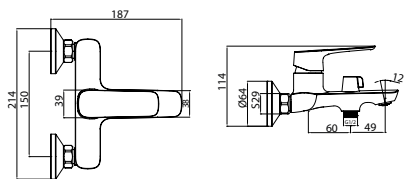

- Цвет покрытия: хром
- Пластиковый аэратор
- Дивертор: керамический
- В комплекте: эксцентрики с отражателями, крепеж