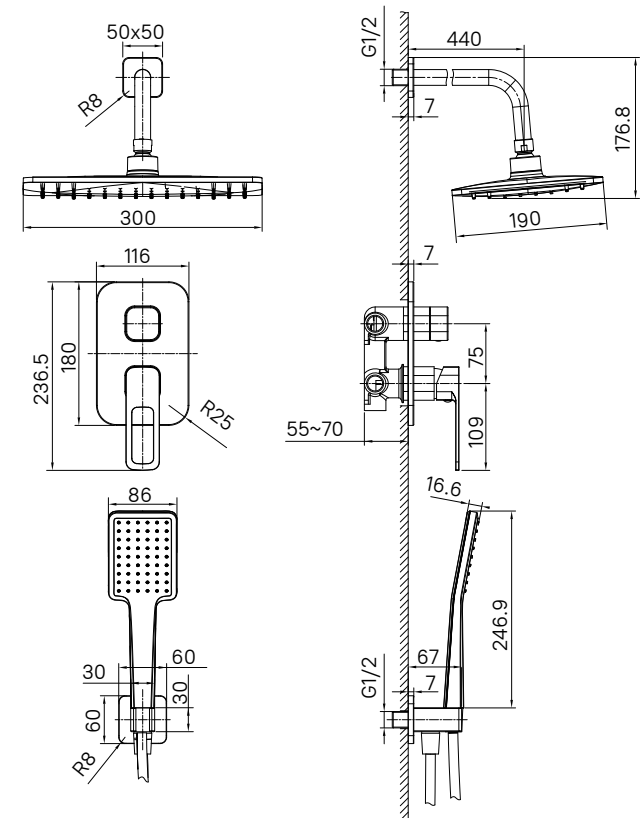

Душевая система Slide

Комплект Slide в универсальном хромированном цвете включает все необходимое для обустройства комфортной красивой ванной. Его элементы специально подобраны друг к другу и вместе выглядят гармонично и стильно.

Душевая система скрытого монтажа с тропическим душем, ручным душем и изливом SLISB02i67

- Готовый набор встраиваемой сантехники – удобнее, чем покупать все по отдельности
- В комплекте: смеситель со встраиваемым монтажным блоком, выход для душа с держателем, кронштейн для верхнего душа, лейка ручного душа, лейка верхнего душа (300x190 мм), шланг для душа
- Цвет: хром
- Керамический картридж 35 мм
- Поворотный дивертор

НОВИНКА