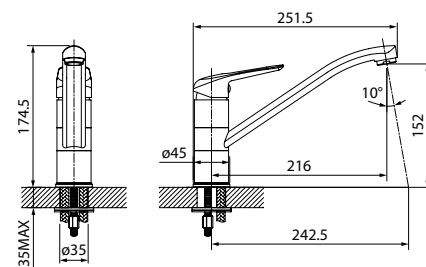

- Цвет покрытия: сатин
- Силиконовый аэратор Neoperl®
- Угол поворота излива: 360°
- В комплекте: гибкая подводка (40 см), крепеж