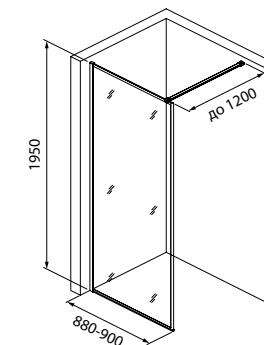

- Цвет: белый матовый
- Регулируемый размер 880-900x1950 мм позволяет нивелировать неровность стен до 20 мм
- Алюминиевый профиль
- Прозрачное закаленное стекло толщиной 8 мм
- Подходит поддон BIL5WS9i22