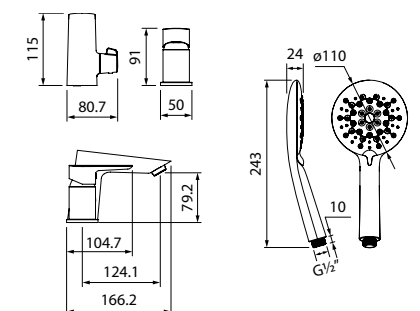

- Цвет покрытия: белый/хром
- Силиконовый аэратор
- Керамический дивертор
- В комплекте: шланг из ПВХ в оплетке из нержавеющей стали 2 м в цвете хром, лейка (3 режима), эксцентрики