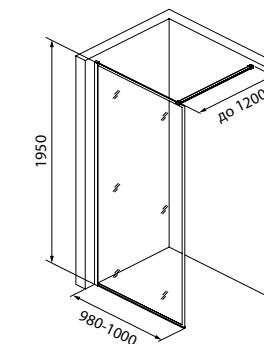

- Цвет: белый матовый
- Регулируемый размер 980-1000x1950 мм позволяет нивелировать неровность стен до 20 мм
- Алюминиевый профиль
- Прозрачное закаленное стекло толщиной 8 мм