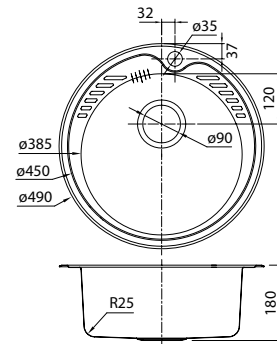

Мойка врезного монтажа  
SUN49S0i77

ХИТ  
ПРОДАЖ

- Размер мойки: 490x490 мм, размер чаши: 385x385 мм
- Глубина чаши: 180 мм
- Цвет: сатин
- Поверхность: шелк
- Толщина стали: 0,8 мм
- Способ производства: штампованный
- Для шкафа шириной от 50 см, размер выреза под мойку: 470x470 мм
- Комплектация: крепления для врезного монтажа, уплотнительная лента.
- Сифон приобретается отдельно