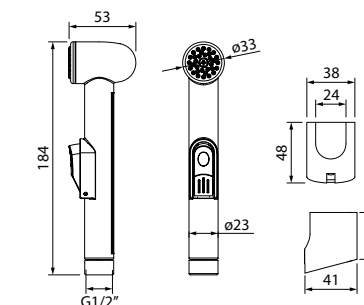

- Цвет: хром
- Материал: ABS-пластик
- Размер: Ø33 мм
- 1 режим: Rain
- В комплекте: держатель для лейки, крепление

ХИТ ПРОДАЖ

Душевой комплект, гигиенический 0101F15i20

- Цвет: хром
- Материал: ABS-пластик
- Размер: Ø32 мм
- 1 режим: Rain
- В комплекте: держатель для лейки, крепление, шланг ПВХ в оплетке из нержавеющей стали (1,5 м)