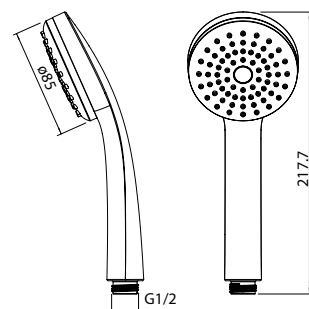

- Цвет: корпус – хром, лицевая часть и форсунки – белые
- Материал: лейка из ABS-пластика, форсунки из эластичного TRP
- Размер: Ø85 мм
- 1 режим: Rain