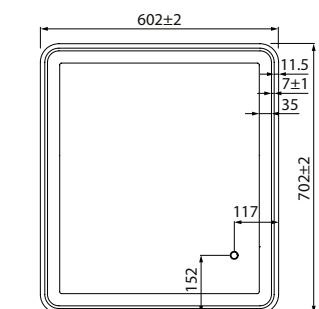

Интегрированные ручки

Зеркало 600 мм CLO6000i98

Металлическая рама

Зеркало 800 мм CLO8000i98

LED-подсветка

Зеркало 1000 мм CLO1000i98

Термообогрев

Умывальник мебельный 600 мм 0136000i28