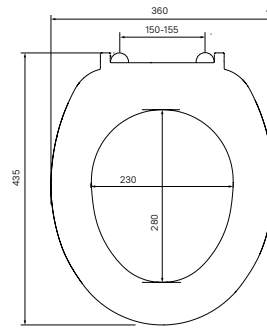

- Материал: полипропилен
- Крепления: полиамид, крючки