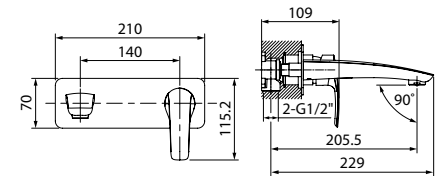

- Цвет покрытия: белый матовый
- Длина излива: 163 мм
- Силиконовый аэратор
- Керамический картридж 35 мм
- В комплекте: корпус смесителя, излив, ручка, декоративная накладка смесителя

Встраиваемый смеситель с тремя выходами RAYBL00i68