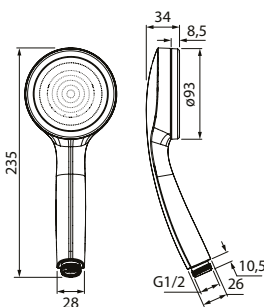

- Цвет: хром
- Материал: ABS-пластик с лицевой поверхностью из нержавеющей стали
- Размер: Ø93 мм
- Разборный механизм лейки
- 1 режим: Relax (355 отверстий)
- В комплекте: сменный диск с режимом Relax-Massage (205 отверстий)