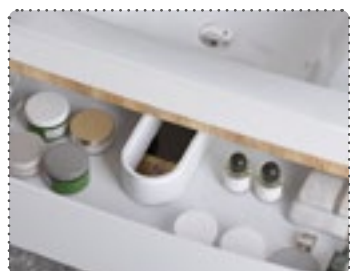

Тумба подвесная 1000 мм
CLO10Y0i95K (с умывальником)
CLO10Y0i95K (без умывальника)