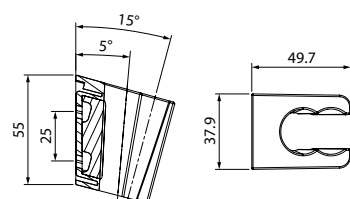

- Цвет: хром
- Материал: ABS-пластик
- 2 положения лейки
- В комплекте: крепления