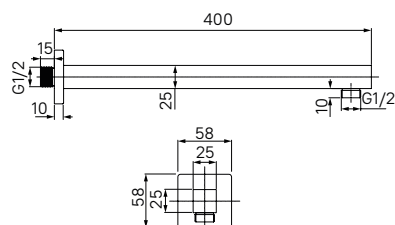

- Цвет: черный матовый
- Материал: латунь
- Размер: длина 400 мм, 25x25 мм