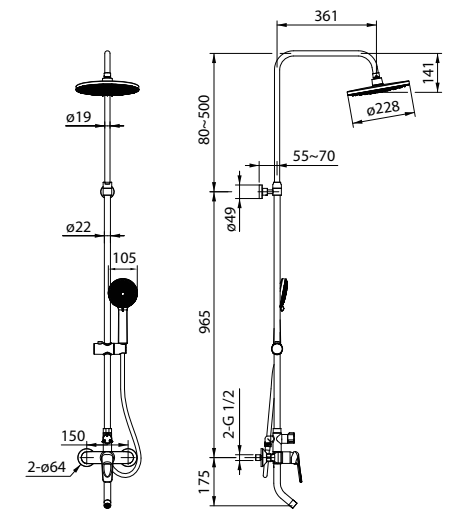

Создайте гармоничный интерьер ванной комнаты:

Особое преимущество: