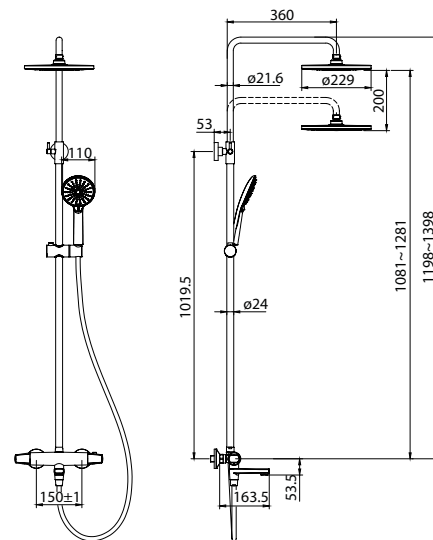

- Цвет покрытия: хром
- Силиконовый аэратор
- Экономичный смеситель с термостатом и скрытым в изливе поворотным керамическим дивертором для переключения воды на ручную и верхнюю душевые лейки
- В комплекте: душевая стойка с регулировкой по высоте; верхняя лейка (194 мм); лейка (1 режим: Rain, Ø85 мм); душевой шланг из ПВХ в оплетке из нержавеющей стали (1,5 м); эксцентрики; отражатели; комплект крепежа