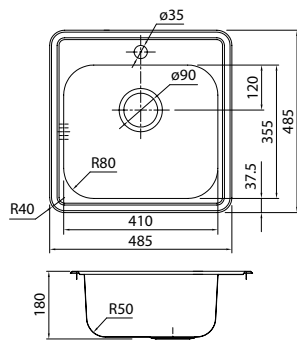

- Размер мойки: 485x485 мм, размер чаши: 410x355 мм
- Глубина чаши: 180 мм
- Цвет: сталь
- Поверхность: полированная
- Толщина стали: 0,8 мм
- Способ производства: штампованный
- Для шкафа шириной от 50 см, размер выреза под мойку: 470x470 мм
- Комплектация: крепления для врезного монтажа, уплотнительная лента.
- Сифон приобретается отдельно