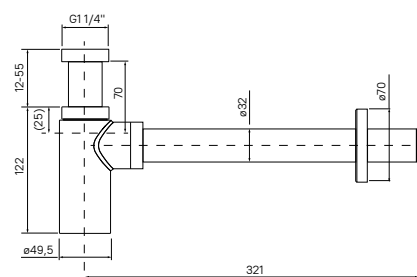

- Материал: латунь
- Цвет покрытия: сатин