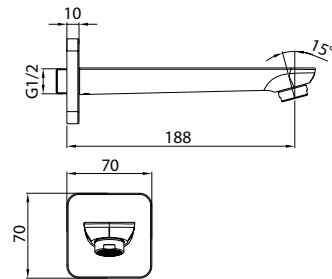

# Аксессуары для встраиваемых смесителей Slide

Излив скрытого монтажа  
SLIBL00i63

- Цвет: черный матовый
- Материал: латунь
- Длина излива 188 мм

Излив скрытого монтажа  
SLISB00i63

- Цвет: хром
- Материал: латунь
- Длина излива 188 мм