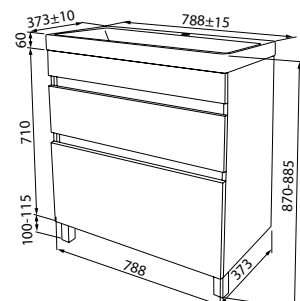

Тумба подвесная с ящиками 800 мм
ZOD8CB0i95K (с умывальником)
ZOD8CB0i95 (без умывальника)

Тумба подвесная с дверцами 600 мм
ZOD6CD0i95K (с умывальником)
ZOD6CD0i95 (без умывальника)

Тумба напольная с ящиками 500 мм
ZOD5CBFi95K (с умывальником)
ZOD5CBFi95 (без умывальника)

Тумба напольная с дверцами 500 мм
ZOD5CDFi95K (с умывальником)
ZOD5CDFi95 (без умывальника)

Тумба напольная с ящиками 600 мм
ZOD6CBFi95K (с умывальником)
ZOD6CBFi95 (без умывальника)

Тумба напольная с дверцами 600 мм
ZOD6CDFi95K (с умывальником)
ZOD6CDFi95 (без умывальника)

Тумба напольная с ящиками 800 мм
ZOD8CBFi95K (с умывальником)
ZOD8CBFi95 (без умывальника)

Пенал подвесной 350 мм
ZOD35W0i97

Тумба подвесная с дверцами 500 мм
ZOD5CD0i95K (с умывальником)
ZOD5CD0i95 (без умывальника)

Тумба подвесная с ящиками 500 мм
ZOD5AB0i95K (с умывальником)
ZOD5AB0i95 (без умывальника)