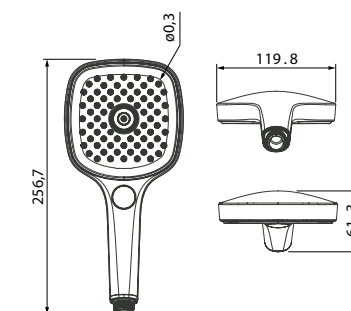

Лейки для душа

- Цвет: корпус и лицевая часть — черный матовый, серые форсунки
- Материал: лейка из ABS-пластика, силиконовые форсунки
- Размер: Ø120 мм
- 3 режима: Rain, Massage, Rain&Massage, кнопочное переключение режимов
- Инновационные силиконовые форсунки с тремя микроотверстиями и технологией очищения Cyclone