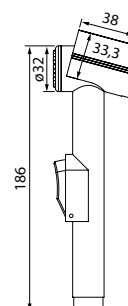

Душевые гигиенические комплекты

- Цвет: черный матовый
- Материал: ABS-пластик
- Размер: 31,5x31,5 мм
- 1 режим: Rain

- Цвет: хром
- Материал: ABS-пластик
- Размер: 31,5x31,5 мм
- 1 режим: Rain

- Цвет: черный матовый
- Материал: латунь
- Размер: Ø20 мм
- 1 режим: Rain

- Цвет: хром
- Материал: латунь
- Размер: Ø20 мм
- 1 режим: Rain

- Цвет: графитовый
- Материал: латунь
- Размер: Ø20 мм
- 1 режим: Rain

- Цвет: белый матовый
- Материал: латунь
- Размер: Ø20 мм
- 1 режим: Rain

- Цвет: хром
- Материал: ABS-пластик
- Размер: Ø32 мм
- 1 режим: Rain
- В комплекте: держатель для лейки, крепление, шланг ПВХ в оплетке из нержавеющей стали 1,5 м

- Цвет: хром
- Материал: ABS-пластик
- Размер: Ø33 мм
- 1 режим: Rain
- В комплекте: держатель для лейки, крепление

ХИТ ПРОДАЖ

- Цвет: хром
- Материал: ABS-пластик
- Размер: Ø32 мм
- 1 режим: Rain
- В комплекте: держатель для лейки, крепление, шланг ПВХ в оплетке из нержавеющей стали (1,5 м)

ХИТ ПРОДАЖ