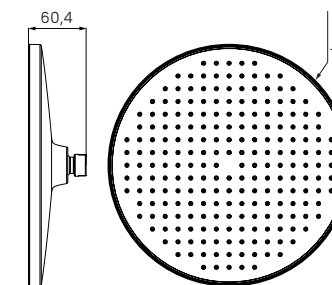

- Цвет: хром
- Материал: латунь
- Размер: длина 63,6 мм, Ø53,7 мм

- Цвет: черный матовый
- Материал: латунь
- Размер: длина 69 мм, Ø60 мм

- Цвет: хром
- Материал: латунь
- Размер: длина 75 мм, Ø52 мм

Аксессуары для встраиваемых смесителей Esper

НОВИНКА

- Материал: ABS-пластик, термопластичный эластомер
- Размер: Ø254 мм
- Цвет: корпус – хром, лицевая часть – белый, серые форсунки
- Шарнирное крепление

НОВИНКА

- Материал: ABS-пластик, термопластичный эластомер
- Размер: Ø254 мм
- Цвет: корпус, лицевая часть – черный матовый, белые форсунки
- Шарнирное крепление

НОВИНКА

- Материал: ABS-пластик, термопластичный эластомер
- Размер: Ø254 мм
- Цвет: корпус – хром, лицевая часть – темно-серый, белые форсунки
- Шарнирное крепление

НОВИНКА

- Материал: ABS-пластик, термопластичный эластомер
- Размер: Ø254 мм
- Цвет: корпус – белый, лицевая часть – белый, серые форсунки
- Шарнирное крепление

НОВИНКА

- Материал: ABS-пластик, термопластичный эластомер
- Размер: 300x200 мм
- Цвет: корпус – хром, лицевая часть – белый, серые форсунки
- Шарнирное крепление

НОВИНКА

- Материал: ABS-пластик, термопластичный эластомер
- Размер: 300x200 мм
- Цвет: корпус, лицевая часть – черный матовый, белые форсунки
- Шарнирное крепление

НОВИНКА

- Материал: ABS-пластик, термопластичный эластомер
- Размер: 300x200 мм
- Цвет: корпус – хром, лицевая часть – темно-серый, белые форсунки
- Шарнирное крепление

НОВИНКА

- Материал: ABS-пластик, термопластичный эластомер
- Размер: 300x200 мм
- Цвет: корпус – белый, лицевая часть – белый, серые форсунки
- Шарнирное крепление