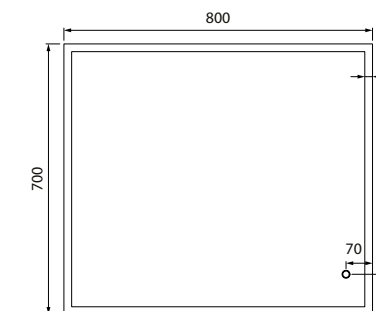

Зеркало с подсветкой 800 мм
BRI8000i98

Сенсорное включение