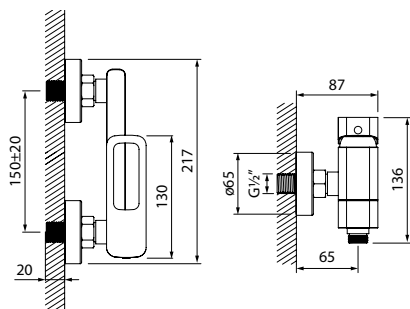

- Цвет покрытия: хром
- Скрытый керамический дивертор интегрирован в поворотный излив
- Пластиковый рассекатель
- В комплекте: эксцентрики с отражателями, крепеж