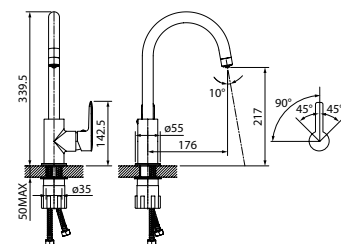

- Цвет покрытия: хром
- Включение обычной и фильтрованной воды одной ручкой
- Пластиковый аэратор Neoperl® с каналом для фильтрованной воды
- Угол поворота излива: 360°
- В комплекте: гибкая подводка (40 см), крепеж, комплект для подключения фильтра для воды

- Цвет покрытия: сатин
- Включение обычной и фильтрованной воды одной ручкой
- Пластиковый аэратор Neoperl® с каналом для фильтрованной воды
- Угол поворота излива: 360°
- В комплекте: гибкая подводка (40 см), крепеж, комплект для подключения фильтра для воды

- Цвет покрытия: черный матовый
- Включение обычной и фильтрованной воды одной ручкой
- Пластиковый аэратор Neoperl® с каналом для фильтрованной воды
- Угол поворота излива: 360°
- В комплекте: гибкая подводка (40 см), крепеж, комплект для подключения фильтра для воды

- Цвет покрытия: белый матовый
- Включение обычной и фильтрованной воды одной ручкой
- Пластиковый аэратор Neoperl® с каналом для фильтрованной воды
- Угол поворота излива: 360°
- В комплекте: гибкая подводка (40 см), крепеж, комплект для подключения фильтра для воды

- Цвет покрытия: хром
- Силиконовый аэратор Neoperl®
- Угол поворота излива: 360°
- В комплекте: гибкая подводка (35 см), крепеж

- Цвет покрытия: сатин
- Силиконовый аэратор Neoperl®
- Угол поворота излива: 360°
- В комплекте: гибкая подводка (35 см), крепеж

- Цвет покрытия: черный матовый
- Силиконовый аэратор Neoperl®
- Угол поворота излива: 360°
- В комплекте: гибкая подводка (35 см), крепеж

- Цвет покрытия: белый матовый
- Силиконовый аэратор Neoperl®
- Угол поворота излива: 360°
- В комплекте: гибкая подводка (40 см), крепеж

Особое преимущество: