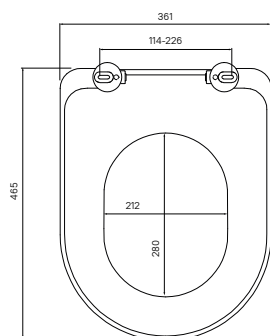

- Материал: дюропласт
- Крепления: нержавеющая сталь
- Крышка плавно и тихо закрывается
- Легко снимается и устанавливается