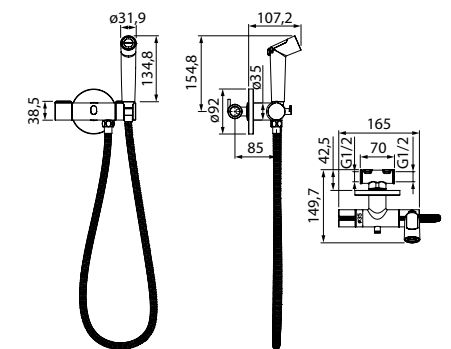

- Цвет покрытия: хром
- Включение на держателе лейки
- Ручка регулировки температуры
- В комплекте: шланг в металлической оплетке (1,5 м), гигиеническая лейка, внутренняя часть