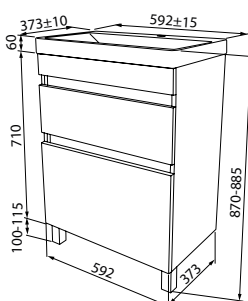

Тумба подвесная с ящиками 600 мм
ZOD6AB0i95K (с умывальником)
ZOD6AB0i95 (без умывальника)

Тумба подвесная с дверцами 500 мм
ZOD5AD0i95K (с умывальником)
ZOD5AD0i95 (без умывальника)

Тумба подвесная с ящиками 800 мм
ZOD8AB0i95K (с умывальником)
ZOD8AB0i95 (без умывальника)

Тумба подвесная с дверцами 600 мм
ZOD6AD0i95K (с умывальником)
ZOD6AD0i95 (без умывальника)

Тумба напольная с ящиками 500 мм
ZOD5ABFi95K (с умывальником)
ZOD5ABFi95 (без умывальника)

Тумба напольная с дверцами 500 мм
ZOD5ADFi95K (с умывальником)
ZOD5ADFi95 (без умывальника)

Тумба напольная с ящиками 600 мм
ZOD6ABFi95K (с умывальником)
ZOD6ABFi95 (без умывальника)

Тумба напольная с дверцами 600 мм
ZOD6ADFi95K (с умывальником)
ZOD6ADFi95 (без умывальника)

Тумба напольная с ящиками 800 мм
ZOD8ABFi95K (с умывальником)
ZOD8ABFi95 (без умывальника)

Пенал подвесной 350 мм
ZOD35A0i97