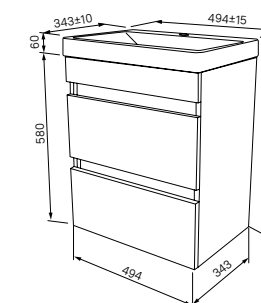

Умывальник мебельный 1000 мм
0131000i28

Создайте гармоничный интерьер ванной комнаты:

Zodiac

НОВЫЙ ЦВЕТ

Коллекция Zodiac – воплощение изящной простоты, функциональности и надежности. Лаконичный актуальный дизайн в сочетании с высоким уровнем удобства и практичности делают ее уместной в каждой ванной комнате.

Состав коллекции:

Тумба подвесная/напольная 500 мм

Тумба подвесная/напольная 600 мм

Тумба подвесная/напольная 800 мм

Пенал подвесной 360 мм

Зеркало/Шкаф-зеркало 500 мм

Зеркало/Шкаф-зеркало 600 мм

Зеркало/Шкаф-зеркало 800 мм

Зеркало 1000 мм

Тумба подвесная с ящиками 500 мм
ZOD5CB0i95K (с умывальником)
ZOD5CB0i95 (без умывальника)

Тумба подвесная с ящиками 600 мм
ZOD6CB0i95K (с умывальником)
ZOD6CB0i95 (без умывальника)