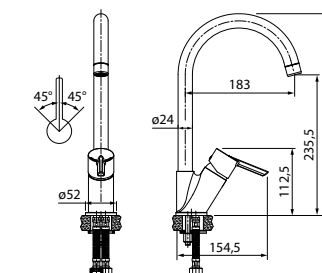

- Цвет корпуса: хром
- Гибкий силиконовый излив
- Силиконовый аэратор Neoperl®
- В комплекте: гибкая подводка (40 см), крепеж

Смеситель для кухни K11SB0Ji05

- Цвет покрытия: хром
- Силиконовый аэратор Neoperl®
- Угол поворота излива: 360°
- В комплекте: гибкая подводка (35 см), крепеж