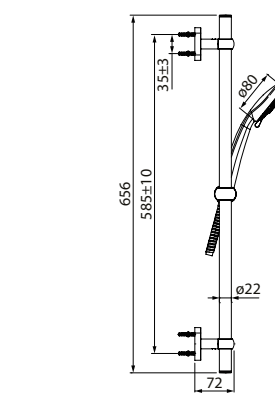

Душевой гарнитур Sena  
SEN3F70i16

- Цвет: корпус — хром, лицевая часть — белая, серые форсунки
- Стойка из нержавеющей стали, Ø22 мм, высота 702,4 мм, держатель-слайдер
- Ручная лейка из ABS-пластика (3 режима: Rain, Massage, Rain&Massage), кнопочное переключение режимов, встроенная мембрана из нержавеющей стали, размер 112x257 мм
- Хромированная мыльница из ABS-пластика
- В комплекте: шланг ПВХ в оплетке из нержавеющей стали (1,5 м) с защитой от перекручивания