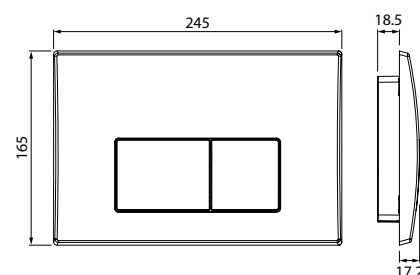

Инсталляция и клавиша смыва Optima Home, ОРН0000i32К

- Инсталляция с двухуровневой арматурой и бачком из полипропилена
- Размер инсталляции: 497x2000x1140 мм
- Рама из стали толщиной 1,5-2,5 мм
- Полный комплект крепежей
- Самонесущий рамный блок
- Возможность регулировки по высоте
- Настраиваемый впускной клапан
- Увеличенное монтажное окно
- Силиконовое уплотнительное кольцо
- Низкий уровень шума
- Клавиша смыва из ABS-пластика: белая глянцевая
- Размер клавиши: 245x27,7x165 мм
- Крепежная рама в комплекте