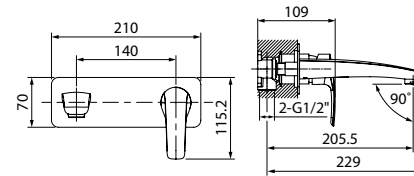

- Цвет покрытия: хром
- Длина излива: 163 мм
- Силиконовый аэратор
- Керамический картридж 35 мм
- В комплекте: корпус смесителя, излив, ручка, декоративная накладка смесителя