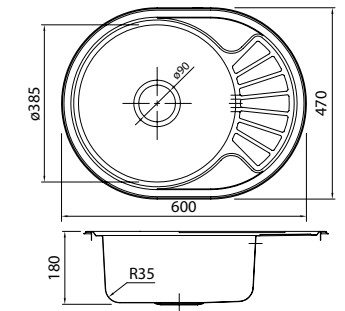

- Размер мойки: 600x470 мм, размер чаши: 385x385 мм
- Глубина чаши: 180 мм
- Цвет: сталь
- Поверхность: полированная
- Толщина стали: 0,8 мм
- Способ производства: штампованный
- Для шкафа шириной от 50 см, размер выреза под мойку: 575x443,5 мм
- Комплектация: крепления для врезного монтажа, уплотнительная лента.
- Сифон приобретается отдельно