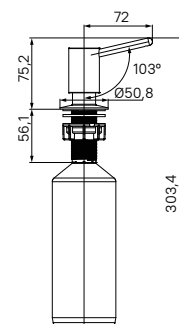

- Цвет: сатин
- Объем емкости: 550 мл
- Отверстие для установки – 29-37 мм
- Материал: латунь и пластик
- Механизм – помпа