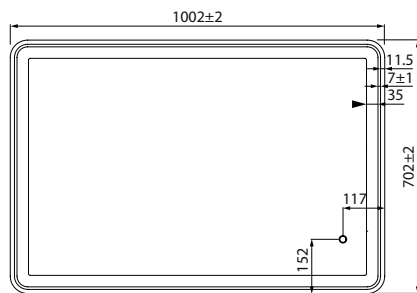

Интегрированные ручки

Зеркало 600 мм CLO6000i98

Металлическая рама

Зеркало 800 мм CLO8000i98

LED-подсветка

Зеркало 1000 мм CLO1000i98

Термообогрев

Умывальник мебельный 600 мм 0136000i28