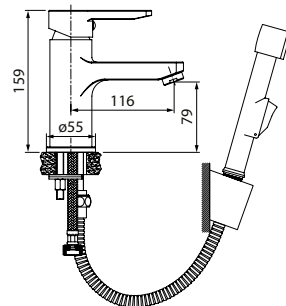

Смеситель для умывальника с гигиеническим душем SENSB00i08

- Цвет покрытия: хром
- Силиконовый аэратор
- В комплекте: гибкая подводка, комплект крепежа, гигиеническая лейка из ABS-пластика, настенный держатель, душевой шланг из ПВХ в оплетке из нержавеющей стали

Смеситель для ванны SENSB00i02WA

- Цвет покрытия: хром
- Силиконовый аэратор
- Дивертор: вытяжной фиксируемый
- В комплекте: эксцентрики с отражателями, крепеж

Смеситель для ванны с длинным изливом SENSBL2i10WA

- Цвет покрытия: хром
- Длина излива: 350 мм
- Силиконовый аэратор
- Керамический дивертор
- В комплекте: эксцентрики с отражателями, крепеж

Dash

Смеситель для умывальника Dash моментально привлекает взгляд своим монолитным корпусом и оригинальным дизайном. Необычен не только внешний вид, но и ручка управления смесителем – стильная и эргономичная, она удобно ложится в руку, делая управление более комфортным. Коллекция станет бесспорным украшением в интерьере любой современной ванной.

Смеситель для умывальника DASSB00i01

- Цвет покрытия: хром
- Силиконовый аэратор
- В комплекте: гибкая подводка, крепеж

Смеситель для ванны DASSB00i02WA

- Цвет покрытия: хром
- Керамический поворотный дивертор на корпусе
- Силиконовый аэратор
- Поворотный излив
- В комплекте: эксцентрики с отражателями, крепеж

Создайте гармоничный интерьер ванной комнаты:

Встраиваемый смеситель с дивертором и двумя выходами SENSB00i0167 стр. 107

Смеситель для ванны с верхним душем SENSB3Fi06 стр. 86

Дополните коллекцию в кухонной зоне:

Смеситель для кухни SENSB00i05 стр. 135