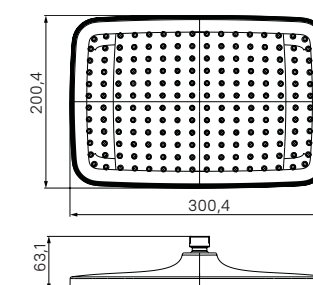

- Цвет: хром
- Материал: латунь
- Размер: длина 63,6 мм, Ø53,7 мм

- Цвет: черный матовый
- Материал: латунь
- Размер: длина 69 мм, Ø60 мм

- Цвет: хром
- Материал: латунь
- Размер: длина 75 мм, Ø52 мм

Аксессуары для встраиваемых смесителей Esper

НОВИНКА

- Материал: ABS-пластик, термопластичный эластомер
- Размер: Ø254 мм
- Цвет: корпус – хром, лицевая часть – белый, серые форсунки
- Шарнирное крепление

НОВИНКА

- Материал: ABS-пластик, термопластичный эластомер
- Размер: Ø254 мм
- Цвет: корпус, лицевая часть – черный матовый, белые форсунки
- Шарнирное крепление

НОВИНКА

- Материал: ABS-пластик, термопластичный эластомер
- Размер: Ø254 мм
- Цвет: корпус – хром, лицевая часть – темно-серый, белые форсунки
- Шарнирное крепление

НОВИНКА

- Материал: ABS-пластик, термопластичный эластомер
- Размер: Ø254 мм
- Цвет: корпус – белый, лицевая часть – белый, серые форсунки
- Шарнирное крепление

НОВИНКА

- Материал: ABS-пластик, термопластичный эластомер
- Размер: 300x200 мм
- Цвет: корпус – хром, лицевая часть – белый, серые форсунки
- Шарнирное крепление

НОВИНКА

- Материал: ABS-пластик, термопластичный эластомер
- Размер: 300x200 мм
- Цвет: корпус, лицевая часть – черный матовый, белые форсунки
- Шарнирное крепление

НОВИНКА

- Материал: ABS-пластик, термопластичный эластомер
- Размер: 300x200 мм
- Цвет: корпус – хром, лицевая часть – темно-серый, белые форсунки
- Шарнирное крепление

НОВИНКА

- Материал: ABS-пластик, термопластичный эластомер
- Размер: 300x200 мм
- Цвет: корпус – белый, лицевая часть – белый, серые форсунки
- Шарнирное крепление