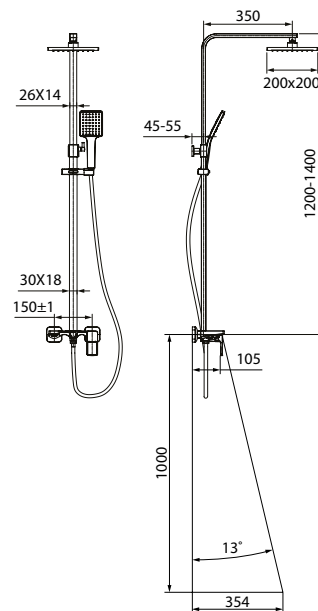

Смеситель для ванны с верхним душем RAYSB3Fi06