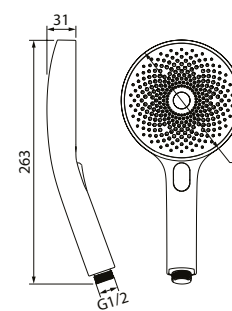

- Цвет: корпус – хром, лицевая часть – темно-серая, белые форсунки
- Материал: лейка из ABS-пластика, силиконовые форсунки
- Размер: Ø131 мм
- 3 режима лейки: Relax: 150 форсунок, 174 форсунки и 324 форсунок
- Кнопочное переключение режимов
- Оригинальный дизайн форсунок