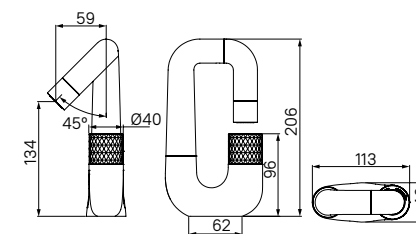

Смеситель для умывальника TWIBLBTi01

- Цвет покрытия: черный матовый
- Интуитивно понятное кнопочное управление Push Control
- Двухрежимный пластиковый аэратор
- Нажимной керамический картридж
- В комплекте: гибкая подводка 60 см, комплект крепежа, ключ для аэратора