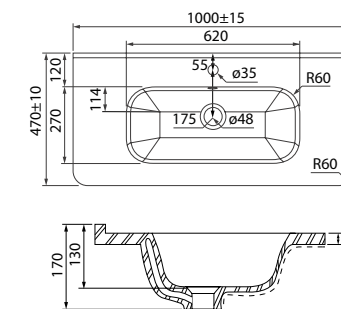

Подходит для тумб Edifice 600 мм

Умывальник мебельный 800 мм 0108000i28

Подходит для тумб Edifice 800 мм

Умывальник мебельный 1000 мм 0101000i28

Подходит для тумб Edifice 1000 мм

Создайте гармоничный интерьер ванной комнаты: