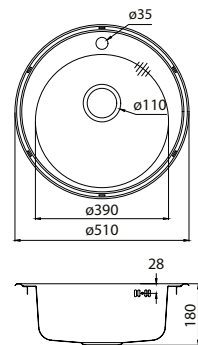

- Размер мойки: 510x510 мм, размер чаши: 390x390 мм
- Глубина чаши: 180 мм
- Цвет: сталь
- Поверхность: полированная
- Толщина стали: 0,6 мм
- Способ производства: штампованный
- Для шкафа шириной от 55 см, размер выреза под мойку: 490x490 мм
- Комплектация: крепления для врезного монтажа, уплотнительная лента, отверстие под смеситель
- Сифон приобретается отдельно