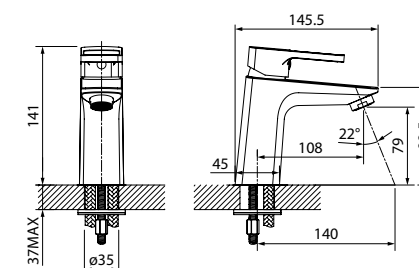

- Цвет покрытия: хром
- Силиконовый аэратор
- В комплекте: гибкая подводка, крепеж