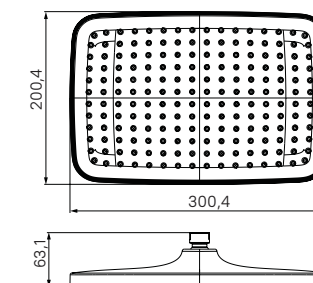

- Цвет: хром
- Материал: латунь
- Размер: длина 63,6 мм, Ø53,7 мм

- Цвет: черный матовый
- Материал: латунь
- Размер: длина 69 мм, Ø60 мм

- Цвет: хром
- Материал: латунь
- Размер: длина 75 мм, Ø52 мм

Аксессуары для встраиваемых смесителей Esper

НОВИНКА

- Материал: ABS-пластик, термопластичный эластомер
- Размер: Ø254 мм
- Цвет: корпус – хром, лицевая часть – белый, серые форсунки
- Шарнирное крепление

НОВИНКА

- Материал: ABS-пластик, термопластичный эластомер
- Размер: Ø254 мм
- Цвет: корпус, лицевая часть – черный матовый, белые форсунки
- Шарнирное крепление

НОВИНКА

- Материал: ABS-пластик, термопластичный эластомер
- Размер: Ø254 мм
- Цвет: корпус – хром, лицевая часть – темно-серый, белые форсунки
- Шарнирное крепление

НОВИНКА

- Материал: ABS-пластик, термопластичный эластомер
- Размер: Ø254 мм
- Цвет: корпус – белый, лицевая часть – белый, серые форсунки
- Шарнирное крепление

НОВИНКА

- Материал: ABS-пластик, термопластичный эластомер
- Размер: 300x200 мм
- Цвет: корпус – хром, лицевая часть – белый, серые форсунки
- Шарнирное крепление

НОВИНКА

- Материал: ABS-пластик, термопластичный эластомер
- Размер: 300x200 мм
- Цвет: корпус, лицевая часть – черный матовый, белые форсунки
- Шарнирное крепление

НОВИНКА

- Материал: ABS-пластик, термопластичный эластомер
- Размер: 300x200 мм
- Цвет: корпус – хром, лицевая часть – темно-серый, белые форсунки
- Шарнирное крепление

НОВИНКА

- Материал: ABS-пластик, термопластичный эластомер
- Размер: 300x200 мм
- Цвет: корпус – белый, лицевая часть – белый, серые форсунки
- Шарнирное крепление