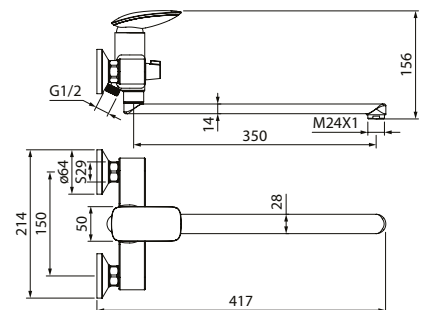

Смеситель для ванны STOSB00i02WA

- Цвет покрытия: хром
- Силиконовый аэратор
- В комплекте: эксцентрики с отражателями, комплект уплотнительных колец

Смеситель для ванны с длинным изливом STOSB00i10WA

- Цвет покрытия: хром
- Силиконовый аэратор
- Дивертор: керамический
- Излив 350 мм из нержавеющей стали
- В комплекте: эксцентрики с отражателями, комплект уплотнительных колец