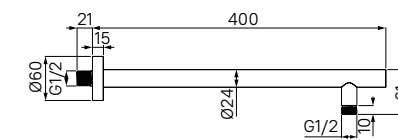

- Цвет: хром
- Материал: латунь
- Размер: длина 400 мм, Ø24 мм