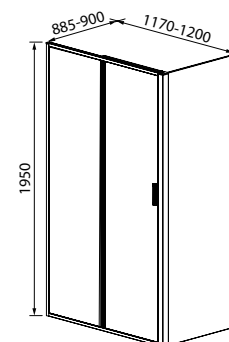

Zodiac

Лаконичный дизайн душевых ограждений из коллекции Zodiac сделает их уместными в любом интерьере вне зависимости от стилистических предпочтений. В коллекции представлен широкий модельный ряд ограждений различных размеров и конфигураций, которые отлично подойдут как для просторной классической ванной, так и для небольшого санузла в квартире-студии.

ХИТ
ПРОДАЖ

- Цвет: хром
- Регулируемый размер: 885-900x885-900x1950 мм позволяет нивелировать неровность стен до 15 мм
- Алюминиевый глянцевый профиль
- Прозрачное закаленное стекло толщиной 6 мм
- Удобная ручка из сплава металлов
- Подходит поддон арт. BIL5WS9i22

- Цвет: хром
- Регулируемый размер: 985-1000x785-800x1950 мм позволяет нивелировать неровность стен до 15 мм
- Алюминиевый глянцевый профиль
- Прозрачное закаленное стекло толщиной 6 мм
- Удобная ручка из сплава металлов

- Цвет: хром
- Регулируемый размер: 885-900x1170-1200x1950 мм позволяет нивелировать неровность стен до 15 мм
- Алюминиевый глянцевый профиль
- Прозрачное закаленное стекло толщиной 6 мм
- Удобная ручка из сплава металлов
- Подходит поддон арт. BIL5WS0i22

- Цвет: хром
- Регулируемый размер: 985-1000x785-800x1950 мм позволяет нивелировать неровность стен до 15 мм
- Асимметричная округлая форма
- Алюминиевый глянцевый профиль
- Прозрачное закаленное стекло толщиной 6 мм
- Удобная ручка из сплава металлов

ХИТ
ПРОДАЖ

- Цвет: хром
- Регулируемый размер: 885-900x885-900x1950 мм позволяет нивелировать неровность стен до 15 мм
- Асимметричная округлая форма
- Алюминиевый глянцевый профиль
- Прозрачное закаленное стекло толщиной 6 мм
- Удобная ручка из сплава металлов