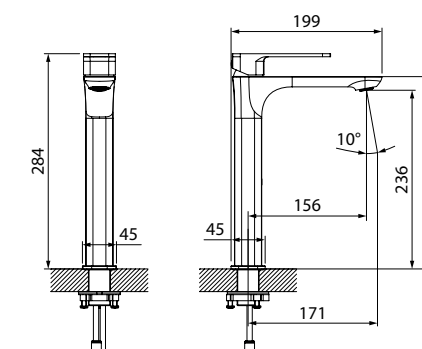

- Цвет покрытия: белый матовый
- Силиконовый аэратор
- В комплекте: гибкая подводка, крепеж