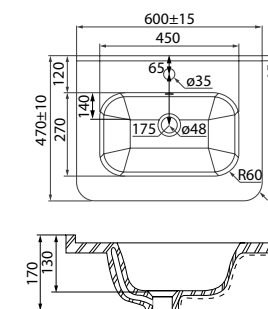

Тумба подвесная 1000 мм
BRI10W1i95K (с умывальником)
BRI10W1i95 (без умывальника)

Тумба напольная 600 мм
BRI60WFi95K (с умывальником)
BRI60WFi95 (без умывальника)

Зеркало с подсветкой 600 мм
BRI6000i98

Тумба напольная 800 мм
BRI80WFi95K (с умывальником)
BRI80WFi95 (без умывальника)

Зеркало с подсветкой 800 мм
BRI8000i98

Зеркало с подсветкой 1000 мм
BRI1000i98

Тумба напольная 1000 мм
BRI10WFi95K (с умывальником)
BRI10WFi95 (без умывальника)

Умывальник мебельный 600 мм
0106000i28

Подходит для тумб Brick

Пенал подвесной 400 мм
BRI40W0i97

Умывальник мебельный 800 мм
0108000i28