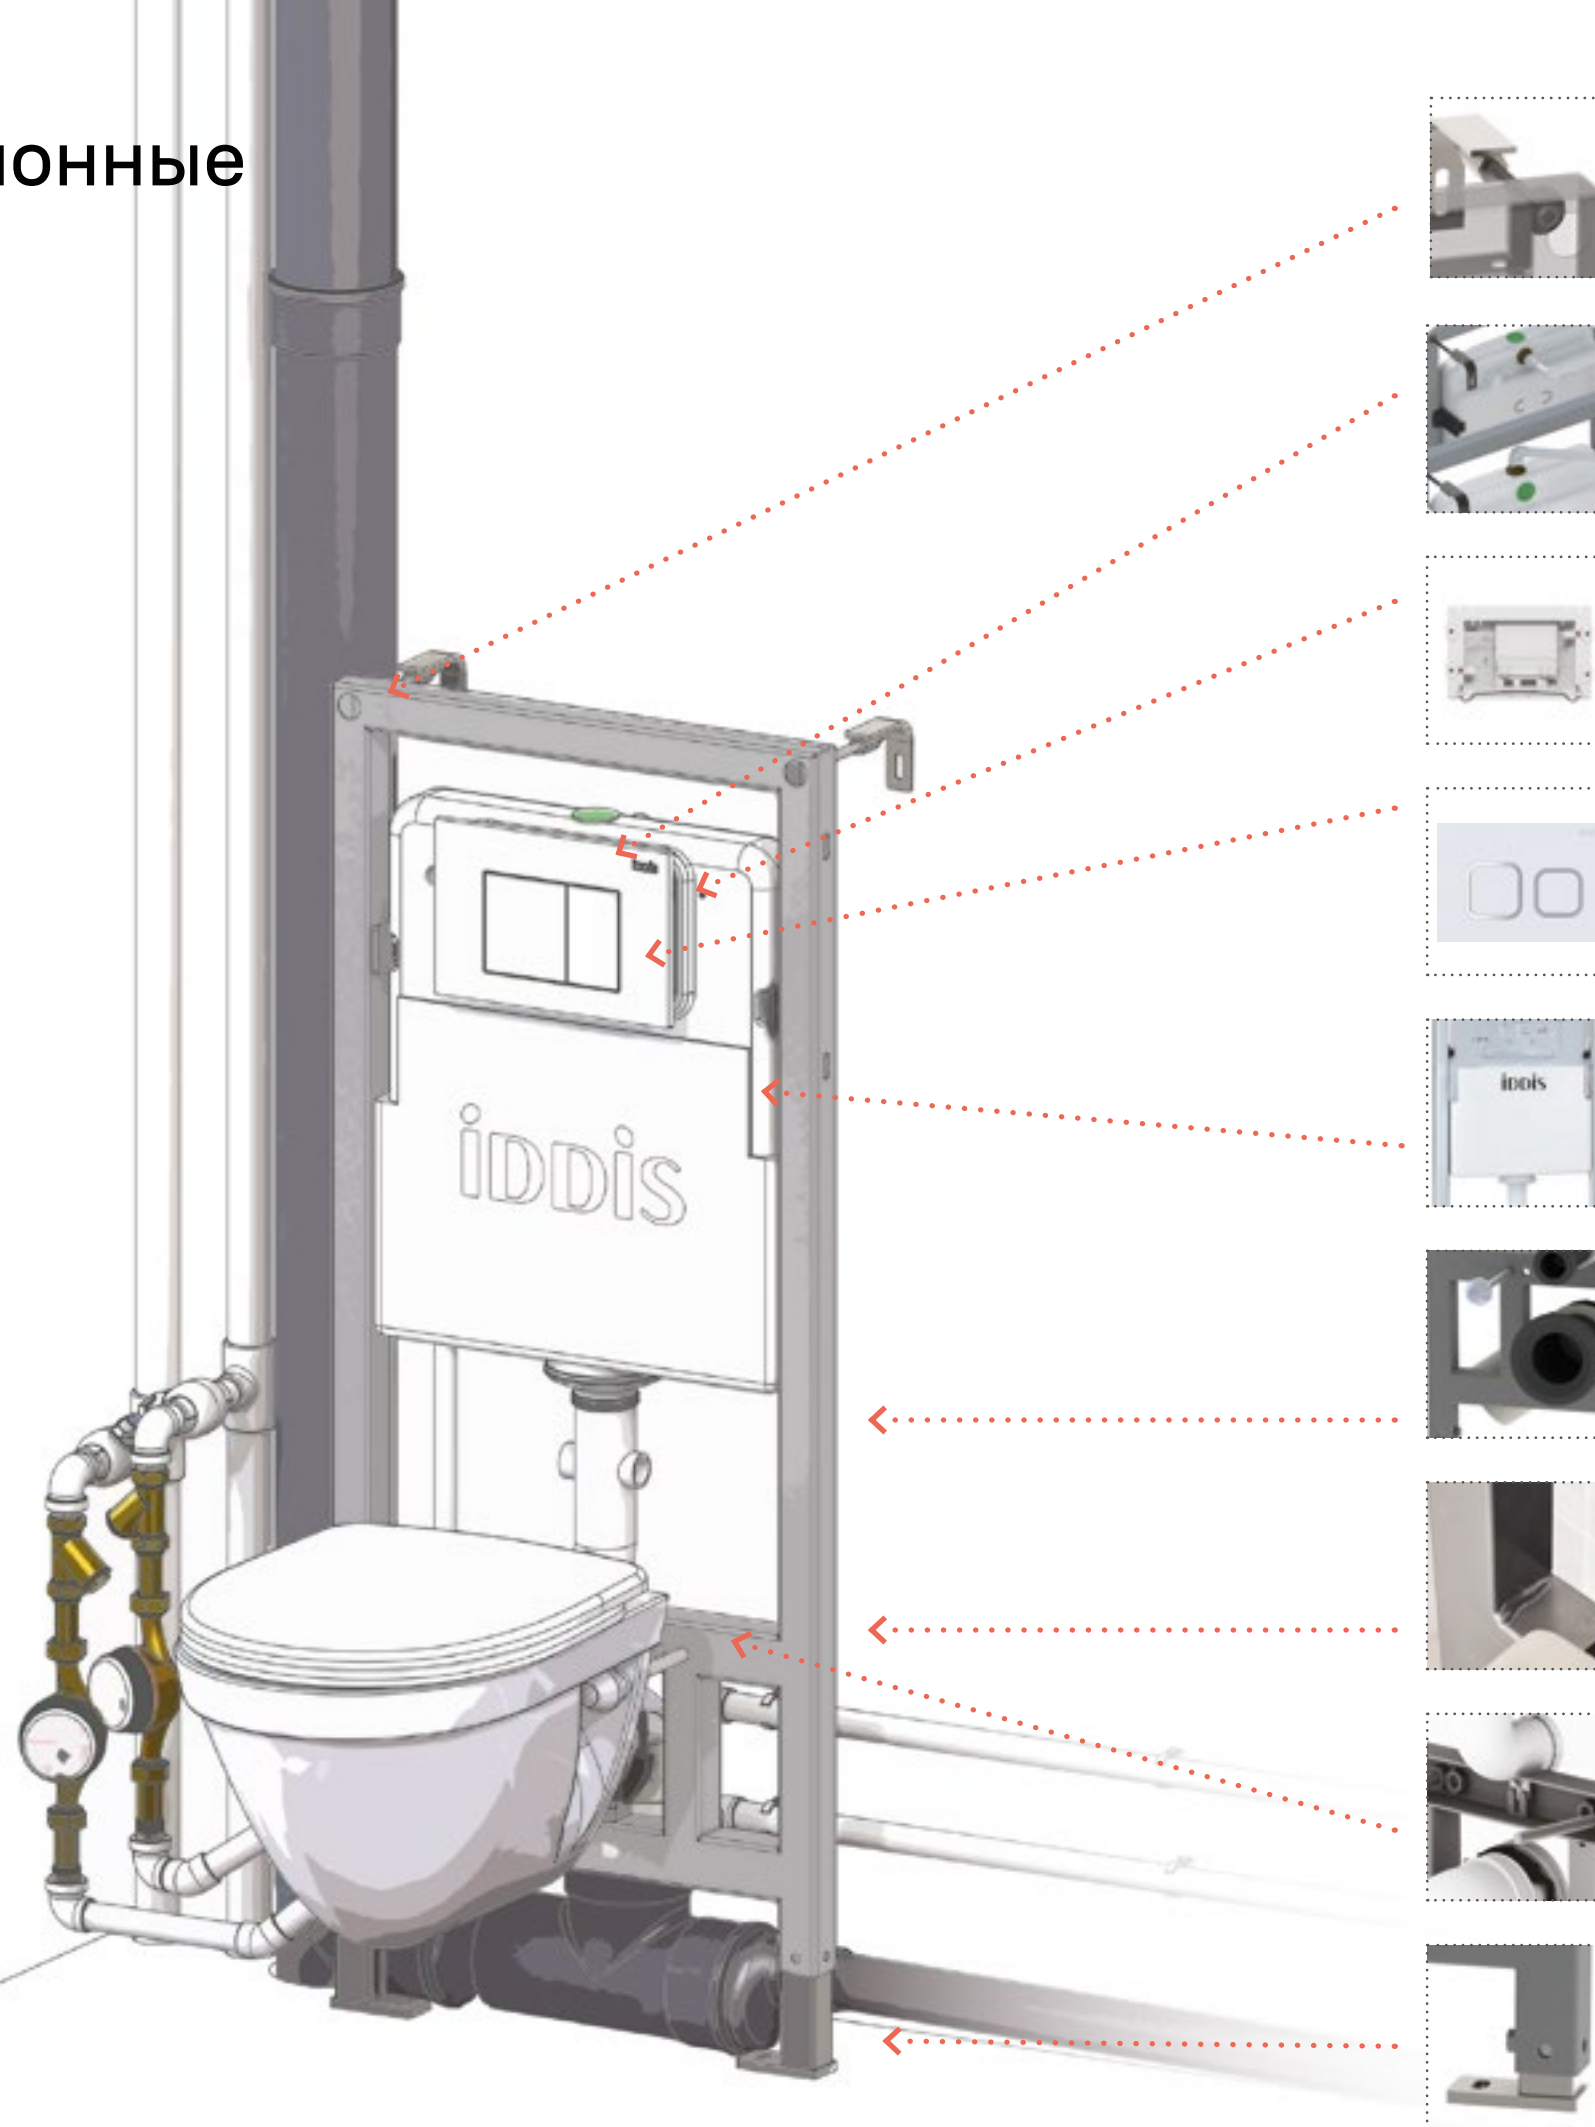

Шпильки 18/20 см, диаметр 12 мм

В комплектацию инсталляций IDDIS® входят длинные монтажные шпильки увеличенного сечения – 12 мм. Вы сможете закрепить инсталляцию на большом удалении от стены.

Подключение к воде:

Сверху, снизу. Вывод 1/2".

Крепление клавиши

Клавиша смыва фиксируется без использования инструментов на специальные клипсы-защелки.

Экономия воды

Система двойного смыва арматуры позволяет существенно экономить воду при сливе.

Смывной бачок

Neofix – литой смывной бачок из пластика HDPE.
Profix – составной смывной бачок из полипропилена.

Сталь до 2,8 мм

Рама для инсталляции изготовлена из стали толщиной до 2,8 мм, что обеспечивает надежность всей конструкции.

Сварной шов

Профильная труба, из которой делается рама, сварена по всему периметру, что обеспечивает дополнительную надежность конструкции. Высококачественное порошковое покрытие предотвращает появление коррозии.

400 кг

Инсталляция с установленным на нее подвесным унитазом выдерживает нагрузку до 400 кг за счет надежной стальной конструкции и наличия дополнительных гаек.

Регулировка высоты

С помощью удобного механизма высота инсталляции может быть отрегулирована от 0 до 200 мм с точностью до 1 мм, что облегчает ее установку.