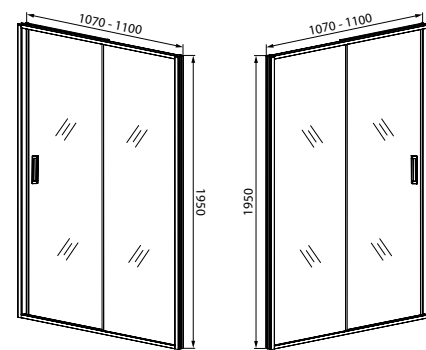

## Душевая дверь раздвижная 1100x1950 мм ZOD6CS1i69

- Цвет: хром
- Регулируемый размер 1070-1100x1950 мм позволяет нивелировать неровность стен до 30 мм
- Глянцевый алюминиевый профиль
- Прозрачное закаленное стекло толщиной 6 мм
- Удобная ручка из сплава металлов