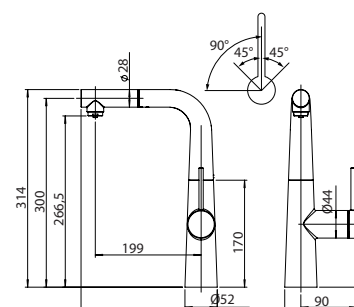

НОВИНКА

- Цвет покрытия: черный матовый
- 2 в 1: вытяжной излив и фильтрованная вода из-под крана
- Вытяжной поворотный излив (шланг 65 см)
- Двухканальный пластиковый аэратор Neoperl® с каналом для питьевой воды
- Включение обычной и фильтрованной воды одной ручкой
- В комплекте: гибкая подводка (60 см), крепеж, комплект для подключения фильтра для воды, шланг и грузик для выдвижного излива
- Не работает с системой фильтрации, если к ней подключен гидроаккумулятор.