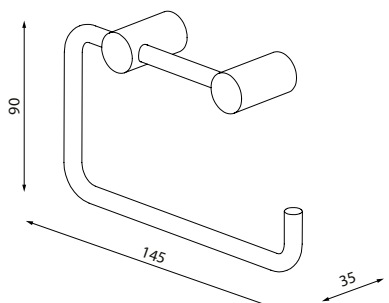

- Цвет: черный матовый
- Материал: сплав металлов
- В комплекте: крепеж