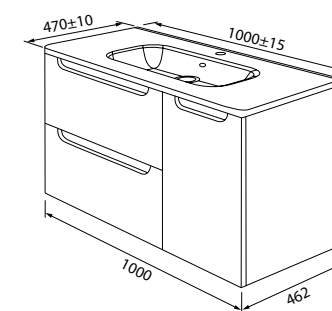

Тумба подвесная 1000 мм, белая
EDI10W1i95K (с умывальником)
EDI10W1i95 (без умывальника)

Тумба подвесная 600 мм, капучино
EDI60C0i95K (с умывальником)
EDI60C0i95 (без умывальника)

Тумба напольная 600 мм, белая
EDI60WF195K (с умывальником)
EDI60WF195 (без умывальника)

Тумба подвесная 800 мм, капучино
EDI80C0i95K (с умывальником)
EDI80C0i95 (без умывальника)

Тумба напольная 800 мм, белая
EDI80WF195K (с умывальником)
EDI80WF195 (без умывальника)

Тумба подвесная 1000 мм, капучино
EDI10C0i95K (с умывальником)
EDI10C0i95 (без умывальника)

Тумба напольная 1000 мм, белая
EDI10WF195K (с умывальником)
EDI10WF195 (без умывальника)

Пенал подвесной 400 мм, капучино
EDI40C0i97

Пенал подвесной 400 мм, белый
EDI40W0i97

Тумба подвесная 600 мм, голубая
EDI60B0i95K (с умывальником)
EDI60B0i95 (без умывальника)