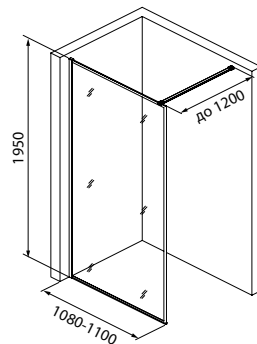

- Цвет: белый матовый
- Регулируемый размер 1080-1100x1950 мм позволяет нивелировать неровность стен до 20 мм
- Алюминиевый профиль
- Прозрачное закаленное стекло толщиной 8 мм