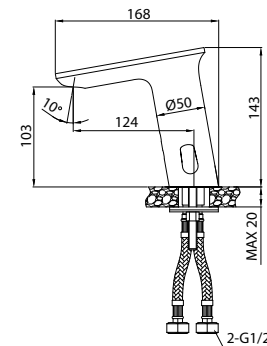

- Цвет покрытия: хром
- Сенсорное управление
- Регулировка температуры на блоке питания
- Работает от 4 пальчиковых батареек типа AA (не поставляются в комплекте)
- В комплекте: электрический блок питания, гибкая подводка 450 мм, соединительный провод 500 мм, крепеж