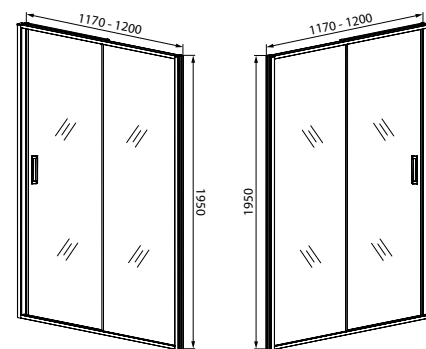

- Цвет: хром
- Регулируемый размер 1170-1200x1950 мм позволяет нивелировать неровность стен до 30 мм
- Глянцевый алюминиевый профиль
- Прозрачное закаленное стекло толщиной 6 мм
- Удобная ручка из сплава металлов
- Подходит поддон BIL5WS0i22

ХИТ ПРОДАЖ