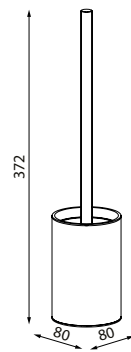

Держатель для туалетной  
бумаги без крышки PETWT00i43

- Цвет: белый матовый
- Материал: сплав металлов
- В комплекте: крепеж

Ерш для унитаза напольный  
PETWTPOi47

- Цвет: корпус — белый матовый, щетка ерша — черная
- Материал: нержавеющая сталь
- Внутренняя колба из плотного черного ABS-пластика не впитывает запахи и легко моется