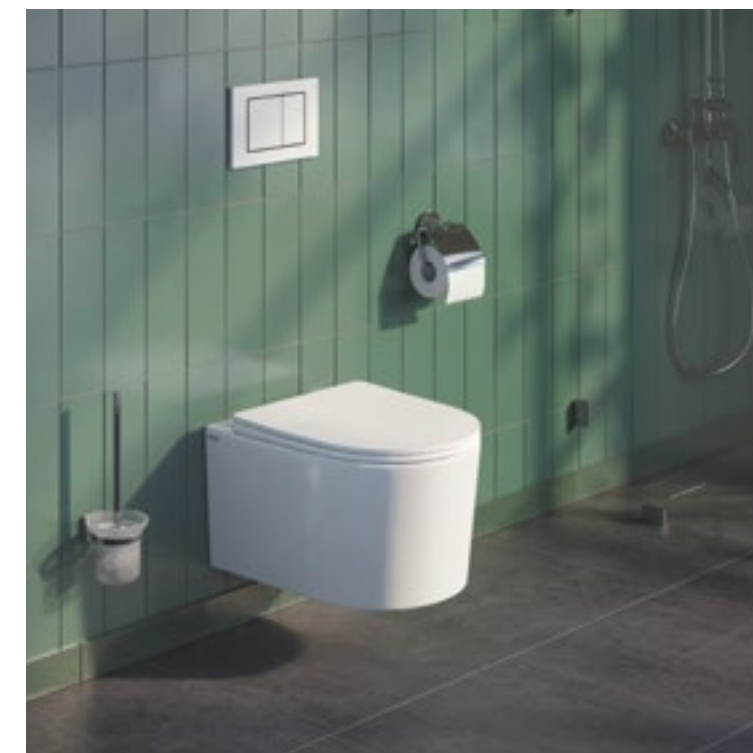

Stone

Подвесной унитаз Stone – это отклик на экологичный тренд в современном дизайне. Его естественные линии и палящая чаша, напоминающая обточенный водой камень, делают облик изделия гармоничным, а безбодковая конструкция – максимально гигиеничным в использовании.