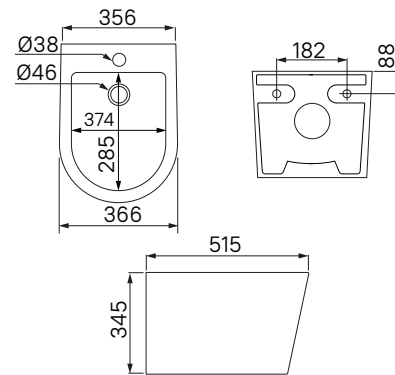

Calipso

НОВИНКА

Строгая геометрия прямых линий в сочетании с округлыми формами чаши формирует современный облик подвесного биде Calipso. Практичная и стильная модель способна наполнить повседневную жизнь всех членов семьи дополнительным комфортом. Биде имеет встроенный слив-перелив, что упрощает его монтаж – остается лишь подключить керамику к системе канализации. Плотное прилегание к стене и скрытые крепления позволяют вписать Calipso даже в небольшой санузел.

Подвесное биде
CALRW02i82

- Размер: 515x356x345
- Высококачественный санфарфор
- Горизонтальный выпуск (в стену).
- Слив-перелив в комплекте (из ABS-пластика)
- Донный клапан приобретается отдельно
- Диаметр слива: 4.5 см.
- Конструкция биде имеет специальную полость, которая служит встроенным сливом-переливом на случай переполнения чаши

Bild

НОВИНКА

Подвесное биде Bild – это всегда стильный объект интерьера ванной комнаты благодаря прямоугольным формам и эстетике минимализма. За счет компактных размеров, плотного прилегания к стене и скрытых креплений подойдет даже для небольшого санузла. Вместе с подвесным унитазом из одноименной коллекции Bild это биде позволит оформить ванную в едином стиле, с комфортом и элегантностью.

- Размер: 485x345x330
- Высококачественный санфарфор
- Горизонтальный выпуск (в стену).
- Слив-перелив в комплекте (из ABS-пластика)
- Донный клапан приобретается отдельно
- Диаметр слива: 4.5 см
- Конструкция биде имеет специальную полость, которая служит встроенным сливом-переливом на случай переполнения чаши

Создайте гармоничный интерьер ванной комнаты: