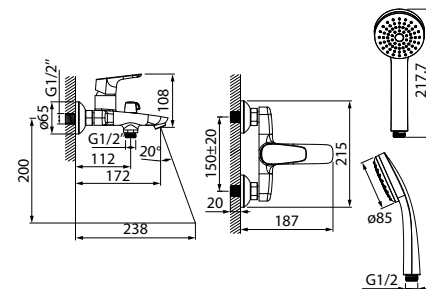

- Цвет покрытия: хром
- Керамический дивертор
- Силиконовый аэратор
- В комплекте: лейка (1 режим), душевой шланг 1,5 м, настенный держатель для лейки, эксцентрики, отражатели.