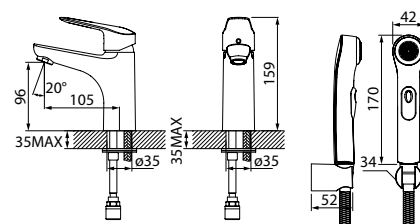

- Цвет покрытия: хром
- Силиконовый аэратор
- В комплекте: гибкая подводка, крепеж, гигиеническая лейка, держатель лейки с креплением, усиленный шланг из нержавеющей стали 1,5 м с защитой от перекручивания