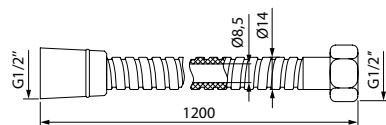

- Цвет: черный матовый
- Материал: поливинилхлорид (ПВХ)
- Длина: 1,5 м
- Защита от перекручивания
- В комплекте: прокладка с фильтром 300 мкм и уплотнительное кольцо для четкости фиксации лейки в держателе