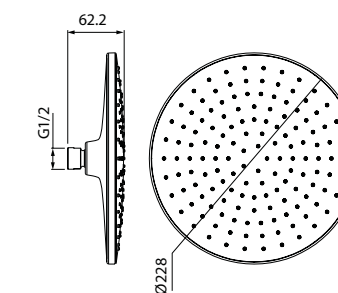

- Материал: ABS-пластик, силикон
- Размер: Ø228 мм
- Цвет: корпус – черный, лицевая часть – черный, прозрачные форсунки
- Шарнирное крепление