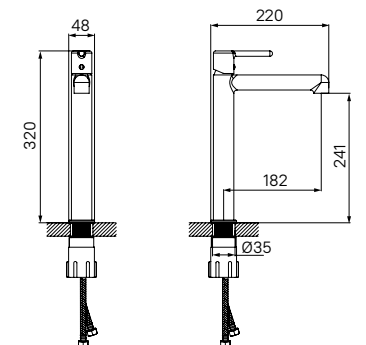

- Цвет покрытия: хром
- Стильная удлиненная ручка для комфортного управления
- Увеличенное расстояние между ручкой и изливом для большего удобства
- Керамический картридж 35 мм
- Силиконовый поворотный аэратор Neoperl®
- В комплекте: гибкая подводка 35 см, комплект крепежа