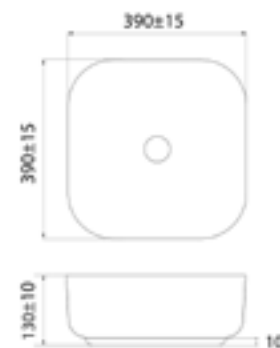

- Цвет: черный матовый
- Диаметр отверстия стандартный, подходит любой сифон и любой выпуск без перелива