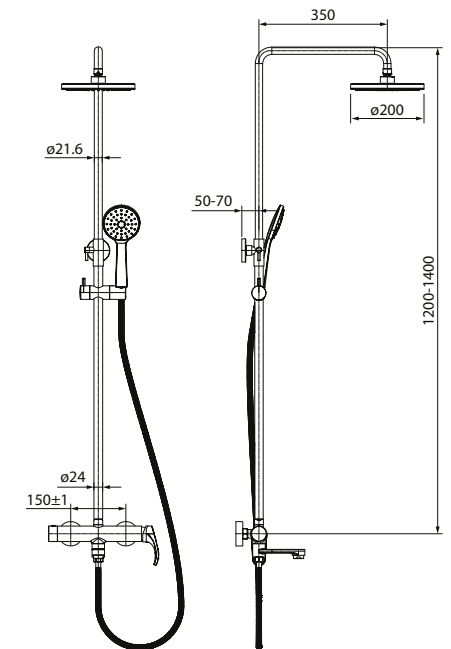

- Цвет покрытия: хром
- Пластиковый рассекатель
- В комплекте: верхняя лейка (1 режим, Ø200 мм, ABS-пластик); ручная лейка (1 режим, Ø100 мм, ABS-пластик); держатель для ручной лейки (ABS-пластик); трехрежимный керамический дивертор; шланг из ПВХ в оплетке из нержавеющей стали (1,5 м); штанга для душа из нержавеющей стали с возможностью регулировки по высоте