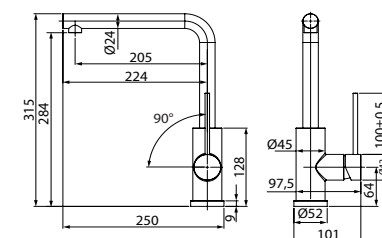

- Цвет покрытия: черный матовый
- Можно поставить вплотную к стене
- Пластиковый аэратор Neoperl®
- Угол поворота излива: 360°
- В комплекте: гибкая подводка (60 см), крепеж