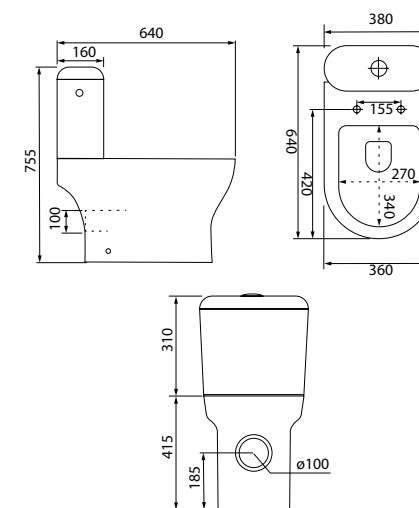

Создайте гармоничный интерьер ванной комнаты:

Особое преимущество: