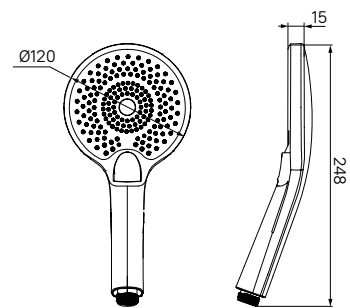

НОВИНКА

- Цвет: корпус, лицевая часть – черный матовый, белые форсунки
- Материал: лейка из ABS-пластика, форсунки из термопластичной резины
- Размер: Ø120 мм
- 3 режима: Rain, Massage, Rain&Massage, кнопочное переключение режимов