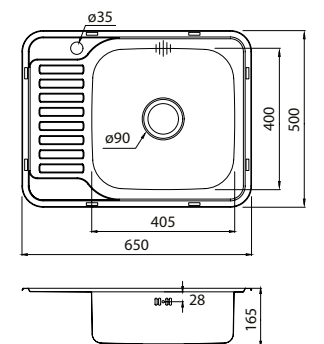

- Размер мойки: 650x500 мм, размер чаши: 405x400 мм
- Глубина чаши: 165 мм
- Цвет: сталь
- Поверхность: полированная
- Толщина стали: 0,6 мм
- Способ производства: штампованный
- Для шкафа шириной от 50 см, размер выреза под мойку: 630x480 мм
- Комплектация: крепления для врезного монтажа, уплотнительная лента, отверстие под смеситель
- Сифон приобретается отдельно