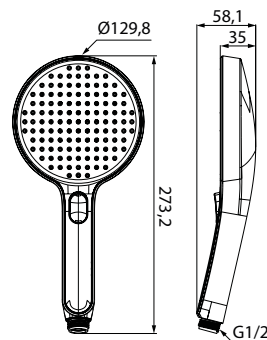

НОВИНКА

Лейка для душа Esper  
ESP3FWRi18

НОВИНКА

- Цвет: корпус – белый, лицевая часть – белый, серые форсунки
- Материал: лейка из ABS-пластика, форсунки из термопластичного эластомера
- Размер: Ø130 мм
- 3 режима: Rain, Massage, Rain&Massage, кнопочное переключение режимов