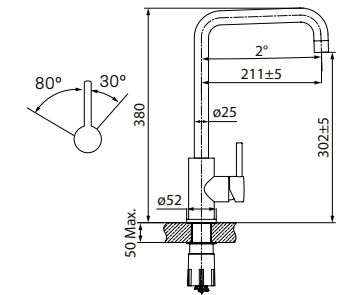

Смеситель для кухни K36BLJ0i05

- Цвет корпуса: черный матовый
- Гибкий силиконовый излив
- Силиконовый аэратор Neoperl®
- В комплекте: гибкая подводка (40 см), крепеж

Смеситель для кухни K05STL0i05

- Цвет изделия: сталь
- Материал: нержавеющая сталь
- Силиконовый аэратор Neoperl®
- Угол поворота излива: 360°
- В комплекте: гибкая подводка (35 см), крепеж, пластиковая проставка для надежной фиксации смесителя на мойке