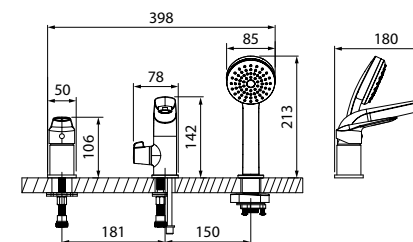

Torr

Коллекция Torr — это классический дизайн, оптимальный для городской квартиры и загородного дома, а также традиционный комфорт в использовании, которым отличаются все смесители IDDIS®.

- Цвет покрытия: хром
- Силиконовый аэратор
- Керамический дивертор
- В комплекте: усиленный шланг из нержавеющей стали 1,5 м с защитой от перекручивания, лейка (1 режим: Rain, Ø85 мм), настенный держатель для лейки

- Цвет покрытия: хром
- Силиконовый аэратор
- Керамический дивертор
- В комплекте: усиленный шланг из нержавеющей стали 1,5 м с защитой от перекручивания, лейка (1 режим: Rain, Ø85 мм), настенный держатель для лейки

ХИТ ПРОДАЖ

- Цвет покрытия: хром
- Силиконовый аэратор
- В комплекте: гибкая подводка, крепеж

- Цвет покрытия: хром
- Силиконовый аэратор
- В комплекте: гибкая подводка, крепеж

- Цвет покрытия: хром
- Силиконовый аэратор
- В комплекте: гибкая подводка, крепеж, гигиеническая лейка, держатель лейки с креплением, усиленный шланг из нержавеющей стали 1,5 м с защитой от перекручивания

Создайте гармоничный интерьер ванной комнаты: