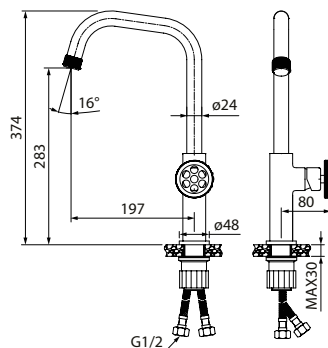

- Цвет покрытия: черный матовый
- Дизайнерская ручка
- Силиконовый аэратор Neoperl®
- Угол поворота излива: 360°
- В комплекте: гибкая подводка (40 см), крепеж