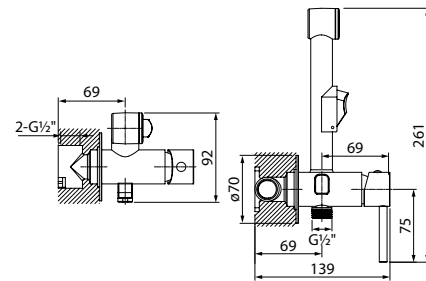

- Цвет покрытия: сатин
- Крючок для полотенца
- Однозахватный
- В комплекте: шланг из ПВХ в оплетке из нержавеющей стали 1.2 м, гигиеническая лейка из ABS-пластика