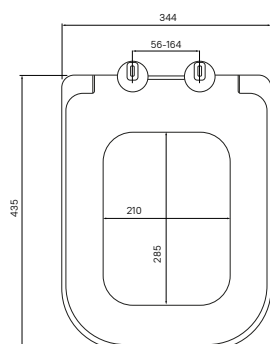

- Материал: дюропласт
- Крепления: нержавеющая сталь
- Крышка плавно и тихо закрывается
- Легко снимается и устанавливается