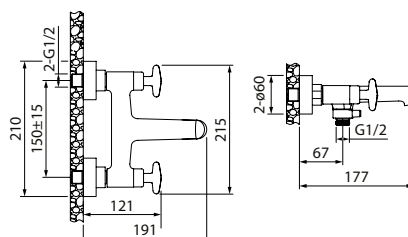

Смеситель для ванны с длинным изливом с душевыми аксессуарами JE2SBL0i10

- Цвет покрытия: хром
- Силиконовый аэратор
- Кран-буксы: керамические с углом поворота 180°
- Дивертор: флажковый
- Длина излива: 300 мм
- В комплекте: усиленный шланг из нержавеющей стали 1,5 м с защитой от перекручивания, держатель для лейки на корпусе, лейка для душа (1 режим)