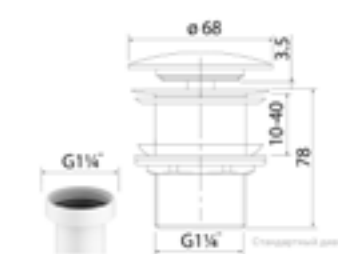

- Полуавтоматический, универсальный, «Snap-Up»
- Материал: латунь
- Цвет покрытия: хром
- Для любых типов умывальников
- Диаметр резьбы 1,1/4"
- Установка с помощью гайки