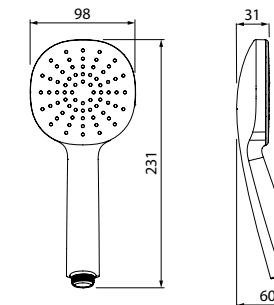

- Цвет: корпус – белый матовый, лицевая часть – серый, белые форсунки
- Материал: лейка из ABS-пластика, форсунки из термопластичной резины
- Размер: Ø98 мм
- 1 режим: Rain