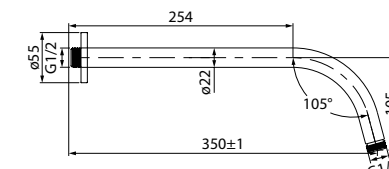

- Цвет: хром
- Материал: латунь
- Размер: длина 350 мм, Ø22 мм