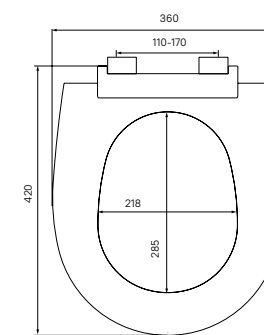

- Материал: полипропилен
- Крепления: полипропилен, микролифт
- Крышка плавно и тихо закрывается