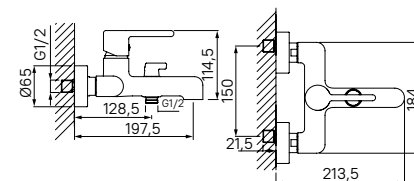

- Цвет покрытия: черный матовый
- Стильная удлиненная ручка для комфортного управления
- Увеличенное расстояние между ручкой и изливом для большего удобства
- Керамический картридж Softap 35 мм
- Поворотный керамический дивертор
- Силиконовый поворотный аэратор Neoperl®
- Без душевых аксессуаров в комплекте