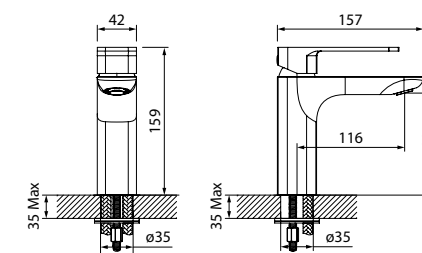

- Цвет покрытия: белый матовый
- Силиконовый аэратор с функцией регулировки потока воды
- В комплекте: гибкая подводка, крепеж