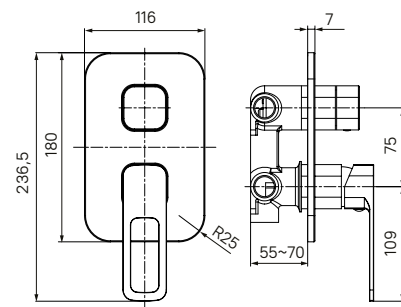

НОВИНКА

- Цвет покрытия: хром
- Керамический дивертор на 3 положения
- Керамический картридж 35 мм
- В комплекте: крепеж

Встраиваемый смеситель с тремя выходами SLIBL00i68

НОВИНКА

- Цвет покрытия: черный матовый
- Керамический дивертор на 3 положения
- Керамический картридж 35 мм
- Однозахватный
- В комплекте: крепеж