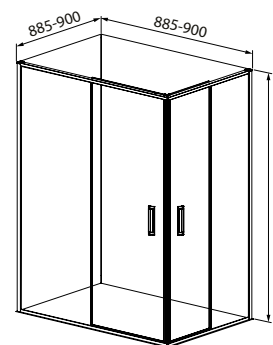

Zodiac

Лаконичный дизайн душевых ограждений из коллекции Zodiac сделает их уместными в любом интерьере вне зависимости от стилистических предпочтений. В коллекции представлен широкий модельный ряд ограждений различных размеров и конфигураций, которые отлично подойдут как для просторной классической ванной, так и для небольшого санузла в квартире-студии.

ХИТ
ПРОДАЖ

- Цвет: хром
- Регулируемый размер: 885-900x885-900x1950 мм позволяет нивелировать неровность стен до 15 мм
- Алюминиевый глянцевый профиль
- Прозрачное закаленное стекло толщиной 6 мм
- Удобная ручка из сплава металлов
- Подходит поддон арт. BIL5WS9i22

- Цвет: хром
- Регулируемый размер: 985-1000x785-800x1950 мм позволяет нивелировать неровность стен до 15 мм
- Алюминиевый глянцевый профиль
- Прозрачное закаленное стекло толщиной 6 мм
- Удобная ручка из сплава металлов

- Цвет: хром
- Регулируемый размер: 885-900x1170-1200x1950 мм позволяет нивелировать неровность стен до 15 мм
- Алюминиевый глянцевый профиль
- Прозрачное закаленное стекло толщиной 6 мм
- Удобная ручка из сплава металлов
- Подходит поддон арт. BIL5WS0i22

- Цвет: хром
- Регулируемый размер: 985-1000x785-800x1950 мм позволяет нивелировать неровность стен до 15 мм
- Асимметричная округлая форма
- Алюминиевый глянцевый профиль
- Прозрачное закаленное стекло толщиной 6 мм
- Удобная ручка из сплава металлов

ХИТ
ПРОДАЖ

- Цвет: хром
- Регулируемый размер: 885-900x885-900x1950 мм позволяет нивелировать неровность стен до 15 мм
- Асимметричная округлая форма
- Алюминиевый глянцевый профиль
- Прозрачное закаленное стекло толщиной 6 мм
- Удобная ручка из сплава металлов