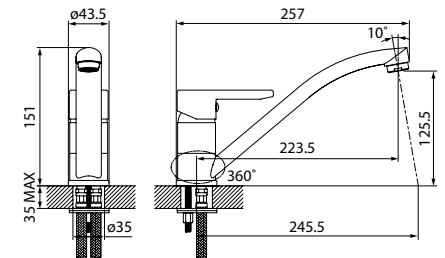

- Цвет покрытия: хром
- Силиконовый аэратор Neoperl®
- Угол поворота излива: 360°
- В комплекте: гибкая подводка (35 см), крепеж