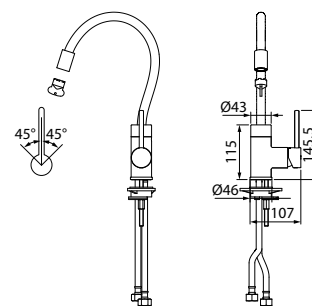

- Цвет корпуса: сатин
- Гибкий силиконовый излив сатинового цвета
- Силиконовый аэратор Neoperl®
- В комплекте: гибкая подводка (40 см), крепеж