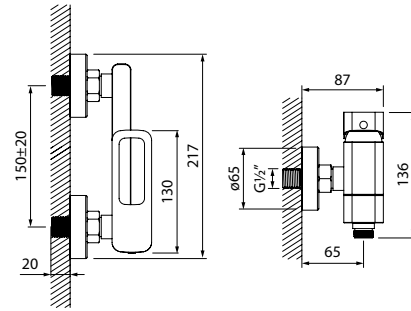

- Цвет покрытия: белый матовый
- Скрытый керамический дивертор интегрирован в поворотный излив
- Пластиковый рассекаатель
- В комплекте: эксцентрики с отражателями, крепеж, душевой шланг 1,5 м из ПВХ, ручная лейка из ABS-пластика, настенный держатель из ABS-пластика — в тон смесителя