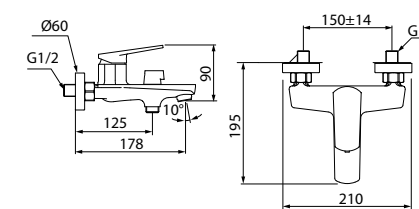

- Цвет покрытия: хром
- Силиконовый аэратор
- Дивертор: керамический
- В комплекте: эксцентрики с отражателями, уплотнительные кольца