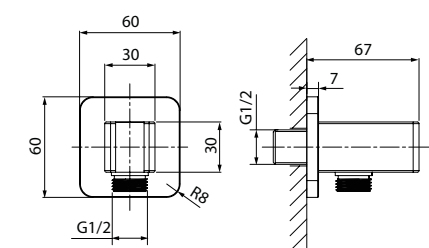

- Цвет: хром
- Материал: латунь
- Размер: длина 67 мм, 60x60 мм