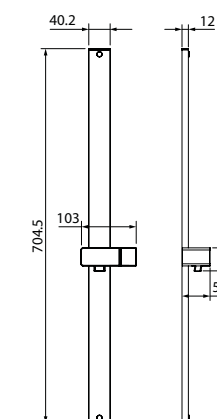

- Цвет: хром
- Материал: латунь с никель-хромовым покрытием, держатель из ABS пластика
- Размер: высота 700 мм
- Кнопочный держатель с регулируемым углом наклона