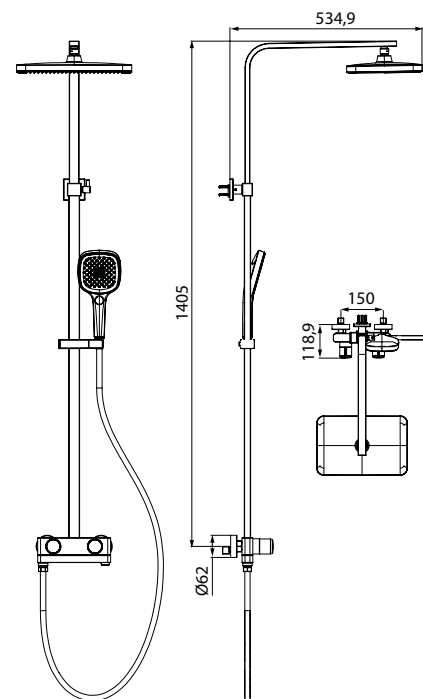

- Цвет покрытия: хром
- Кнопочное управление Push Control: включение-выключение, регулировка температуры, переключение потока между верхней и ручной лейкой и настройка напора воды (уникальная функция!)
- Поворотный излив со встроенным дивертором
- Силиконовый аэратор Neoperl
- Уникальное строение форсунок обеих лейек – по 3 микроотверстия в каждой для объемного и мягкого потока
- В комплекте: верхняя лейка (320x210 мм), лейка (3 режима, Ø120 мм), гладкий шланг из ПВХ 1.5 м