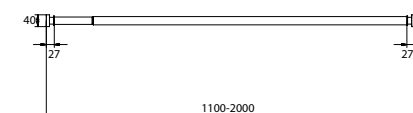

- Длина: 110-200 см
- Цвет: матовый хром
- Материал: алюминий, наконечники из ABS-пластика
- С пружинным механизмом внутри карниза