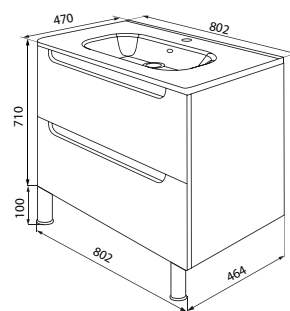

Тумба подвесная 1000 мм, белая
EDI10W1i95K (с умывальником)
EDI10W1i95 (без умывальника)

Тумба подвесная 600 мм, капучино
EDI60C0i95K (с умывальником)
EDI60C0i95 (без умывальника)

Тумба напольная 600 мм, белая
EDI60WF195K (с умывальником)
EDI60WF195 (без умывальника)

Тумба подвесная 800 мм, капучино
EDI80C0i95K (с умывальником)
EDI80C0i95 (без умывальника)

Тумба напольная 800 мм, белая
EDI80WF195K (с умывальником)
EDI80WF195 (без умывальника)

Тумба подвесная 1000 мм, капучино
EDI10C0i95K (с умывальником)
EDI10C0i95 (без умывальника)

Тумба напольная 1000 мм, белая
EDI10WF195K (с умывальником)
EDI10WF195 (без умывальника)

Пенал подвесной 400 мм, капучино
EDI40C0i97

Пенал подвесной 400 мм, белый
EDI40W0i97

Тумба подвесная 600 мм, голубая
EDI60B0i95K (с умывальником)
EDI60B0i95 (без умывальника)