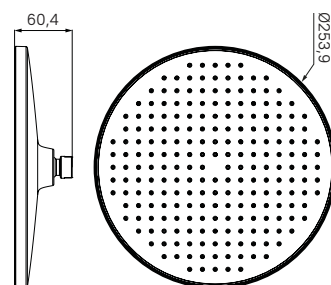

- Цвет: хром
- Материал: латунь
- Размер: длина 63,6 мм, Ø53,7 мм

- Цвет: черный матовый
- Материал: латунь
- Размер: длина 69 мм, Ø60 мм

- Цвет: хром
- Материал: латунь
- Размер: длина 75 мм, Ø52 мм

Аксессуары для встраиваемых смесителей Esper

НОВИНКА

- Материал: ABS-пластик, термопластичный эластомер
- Размер: Ø254 мм
- Цвет: корпус – хром, лицевая часть – белый, серые форсунки
- Шарнирное крепление

НОВИНКА

- Материал: ABS-пластик, термопластичный эластомер
- Размер: Ø254 мм
- Цвет: корпус, лицевая часть – черный матовый, белые форсунки
- Шарнирное крепление

НОВИНКА

- Материал: ABS-пластик, термопластичный эластомер
- Размер: Ø254 мм
- Цвет: корпус – хром, лицевая часть – темно-серый, белые форсунки
- Шарнирное крепление

НОВИНКА

- Материал: ABS-пластик, термопластичный эластомер
- Размер: Ø254 мм
- Цвет: корпус – белый, лицевая часть – белый, серые форсунки
- Шарнирное крепление

НОВИНКА

- Материал: ABS-пластик, термопластичный эластомер
- Размер: 300x200 мм
- Цвет: корпус – хром, лицевая часть – белый, серые форсунки
- Шарнирное крепление

НОВИНКА

- Материал: ABS-пластик, термопластичный эластомер
- Размер: 300x200 мм
- Цвет: корпус, лицевая часть – черный матовый, белые форсунки
- Шарнирное крепление

НОВИНКА

- Материал: ABS-пластик, термопластичный эластомер
- Размер: 300x200 мм
- Цвет: корпус – хром, лицевая часть – темно-серый, белые форсунки
- Шарнирное крепление

НОВИНКА

- Материал: ABS-пластик, термопластичный эластомер
- Размер: 300x200 мм
- Цвет: корпус – белый, лицевая часть – белый, серые форсунки
- Шарнирное крепление