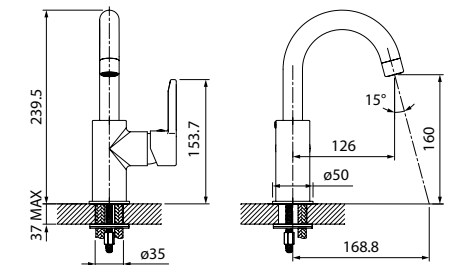

- Цвет покрытия: хром
- Силиконовый аэратор
- В комплекте: гибкая подводка, комплект крепежа

Смеситель для ванны  
с длинным изливом SIGSBL2i10WA

- Цвет покрытия: хром
- Пластиковый аэратор
- Дивертор: керамический
- В комплекте: эксцентрики с отражателями, крепеж