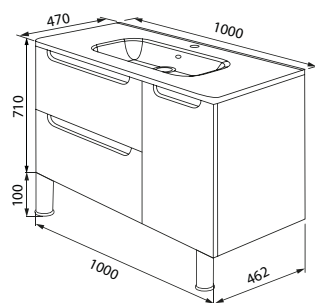

Тумба подвесная 1000 мм, белая
EDI10W1i95K (с умывальником)
EDI10W1i95 (без умывальника)

Тумба подвесная 600 мм, капучино
EDI60C0i95K (с умывальником)
EDI60C0i95 (без умывальника)

Тумба напольная 600 мм, белая
EDI60WF195K (с умывальником)
EDI60WF195 (без умывальника)

Тумба подвесная 800 мм, капучино
EDI80C0i95K (с умывальником)
EDI80C0i95 (без умывальника)

Тумба напольная 800 мм, белая
EDI80WF195K (с умывальником)
EDI80WF195 (без умывальника)

Тумба подвесная 1000 мм, капучино
EDI10C0i95K (с умывальником)
EDI10C0i95 (без умывальника)

Тумба напольная 1000 мм, белая
EDI10WF195K (с умывальником)
EDI10WF195 (без умывальника)

Пенал подвесной 400 мм, капучино
EDI40C0i97

Пенал подвесной 400 мм, белый
EDI40W0i97

Тумба подвесная 600 мм, голубая
EDI60B0i95K (с умывальником)
EDI60B0i95 (без умывальника)