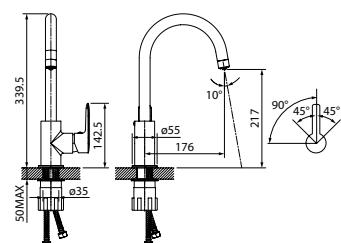

- Цвет покрытия: хром
- Включение обычной и фильтрованной воды одной ручкой
- Пластиковый аэратор Neoperl® с каналом для фильтрованной воды
- Угол поворота излива: 360°
- В комплекте: гибкая подводка (40 см), крепеж, комплект для подключения фильтра для воды

- Цвет покрытия: сатин
- Включение обычной и фильтрованной воды одной ручкой
- Пластиковый аэратор Neoperl® с каналом для фильтрованной воды
- Угол поворота излива: 360°
- В комплекте: гибкая подводка (40 см), крепеж, комплект для подключения фильтра для воды

- Цвет покрытия: черный матовый
- Включение обычной и фильтрованной воды одной ручкой
- Пластиковый аэратор Neoperl® с каналом для фильтрованной воды
- Угол поворота излива: 360°
- В комплекте: гибкая подводка (40 см), крепеж, комплект для подключения фильтра для воды

- Цвет покрытия: белый матовый
- Включение обычной и фильтрованной воды одной ручкой
- Пластиковый аэратор Neoperl® с каналом для фильтрованной воды
- Угол поворота излива: 360°
- В комплекте: гибкая подводка (40 см), крепеж, комплект для подключения фильтра для воды

- Цвет покрытия: хром
- Силиконовый аэратор Neoperl®
- Угол поворота излива: 360°
- В комплекте: гибкая подводка (35 см), крепеж

- Цвет покрытия: сатин
- Силиконовый аэратор Neoperl®
- Угол поворота излива: 360°
- В комплекте: гибкая подводка (35 см), крепеж

- Цвет покрытия: черный матовый
- Силиконовый аэратор Neoperl®
- Угол поворота излива: 360°
- В комплекте: гибкая подводка (35 см), крепеж

- Цвет покрытия: белый матовый
- Силиконовый аэратор Neoperl®
- Угол поворота излива: 360°
- В комплекте: гибкая подводка (40 см), крепеж

Особое преимущество: