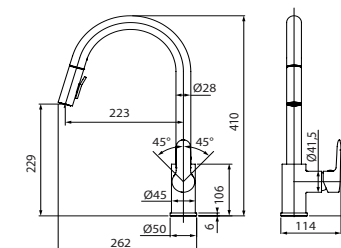

НОВИНКА

- Цвет покрытия: черный матовый
- Выдвижной поворотный излив (шланг 45 см)
- 2 режима подачи воды: «душ» и стандартная струя
- Двухрежимный пластиковый аэратор Neoperl®
- В комплекте: гибкая подводка (50 см), крепеж, шланг и грузик для выдвижного излива