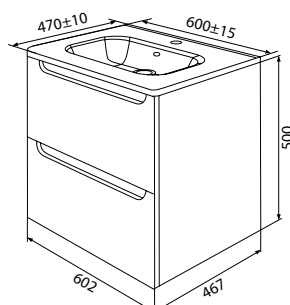

Тумба подвесная 800 мм, голубая
ED180B0i95K (с умывальником)
ED180B0i95 (без умывальника)

Тумба подвесная 1000 мм, голубая
ED110B0i95K (с умывальником)
ED110B0i95 (без умывальника)

Тумба подвесная 1000 мм, темно-серая
ED110D0i95K (с умывальником)
ED110D0i95 (без умывальника)

Пенал подвесной 400 мм, темно-серый
ED140D0i97

Пенал подвесной 400 мм, голубой
ED140B0i97

Тумба подвесная 600 мм, светло-серая
ED160L0i95K (с умывальником)
ED160L0i95 (без умывальника)

Тумба подвесная 600 мм, темно-серая
ED160D0i95K (с умывальником)
ED160D0i95 (без умывальника)

Тумба подвесная 800 мм, светло-серая
ED180L0i95K (с умывальником)
ED180L0i95 (без умывальника)

Тумба подвесная 800 мм, темно-серая
ED110D0i95K (с умывальником)
ED110D0i95 (без умывальника)

Тумба подвесная 1000 мм, светло-серая
ED180L0i95K (с умывальником)
ED180L0i95 (без умывальника)