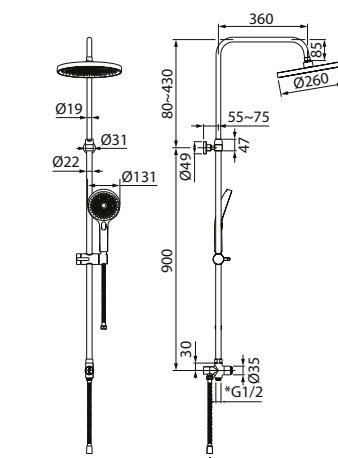

Душевой гарнитур с верхней лейкой, SpaHome SPA3F0Ci76

- Цвет: корпус – хром, лицевая часть – темно-серая, белые форсунки
- Штанга: телескопическая, 950-1300 мм, нержавеющая сталь
- Ручная лейка (3 режима Relax: 150 форсунок, 174 форсунки и 350 форсунок), Ø131 мм
- Верхняя лейка (1 режим: Rain), Ø260 мм, шарнирное крепление
- Кнопочный дивертор
- В комплекте: два шланга ПВХ в оплетке из нержавеющей стали (1,5 м и 0,6 м)