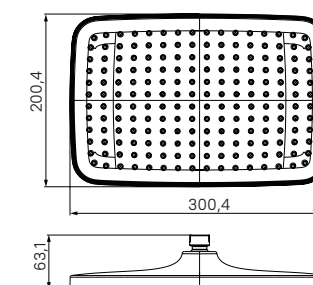

- Цвет: хром
- Материал: латунь
- Размер: длина 63,6 мм, Ø53,7 мм

- Цвет: черный матовый
- Материал: латунь
- Размер: длина 69 мм, Ø60 мм

- Цвет: хром
- Материал: латунь
- Размер: длина 75 мм, Ø52 мм

Аксессуары для встраиваемых смесителей Esper

НОВИНКА

- Материал: ABS-пластик, термопластичный эластомер
- Размер: Ø254 мм
- Цвет: корпус – хром, лицевая часть – белый, серые форсунки
- Шарнирное крепление

НОВИНКА

- Материал: ABS-пластик, термопластичный эластомер
- Размер: Ø254 мм
- Цвет: корпус, лицевая часть – черный матовый, белые форсунки
- Шарнирное крепление

НОВИНКА

- Материал: ABS-пластик, термопластичный эластомер
- Размер: Ø254 мм
- Цвет: корпус – хром, лицевая часть – темно-серый, белые форсунки
- Шарнирное крепление

НОВИНКА

- Материал: ABS-пластик, термопластичный эластомер
- Размер: Ø254 мм
- Цвет: корпус – белый, лицевая часть – белый, серые форсунки
- Шарнирное крепление

НОВИНКА

- Материал: ABS-пластик, термопластичный эластомер
- Размер: 300x200 мм
- Цвет: корпус – хром, лицевая часть – белый, серые форсунки
- Шарнирное крепление

НОВИНКА

- Материал: ABS-пластик, термопластичный эластомер
- Размер: 300x200 мм
- Цвет: корпус, лицевая часть – черный матовый, белые форсунки
- Шарнирное крепление

НОВИНКА

- Материал: ABS-пластик, термопластичный эластомер
- Размер: 300x200 мм
- Цвет: корпус – хром, лицевая часть – темно-серый, белые форсунки
- Шарнирное крепление

НОВИНКА

- Материал: ABS-пластик, термопластичный эластомер
- Размер: 300x200 мм
- Цвет: корпус – белый, лицевая часть – белый, серые форсунки
- Шарнирное крепление