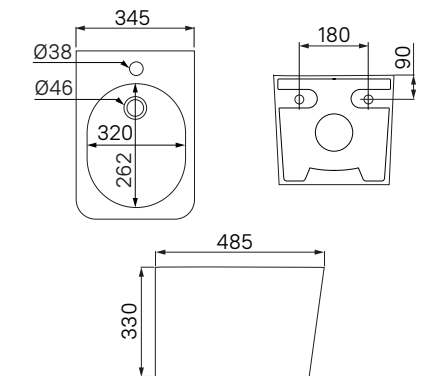

Создайте гармоничный интерьер ванной комнаты: