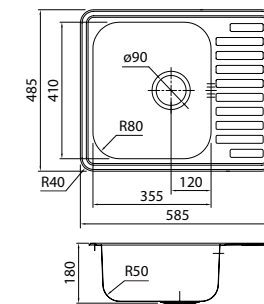

- Размер мойки: 585x485 мм, размер чаши: 355x410 мм
- Глубина чаши: 180 мм
- Цвет: сталь
- Поверхность: полированная
- Толщина стали: 0,8 мм
- Способ производства: штампованный
- Для шкафа шириной от 45 см, размер выреза под мойку: 565x465 мм
- Комплектация: крепления для врезного монтажа, уплотнительная лента.
- Сифон приобретается отдельно