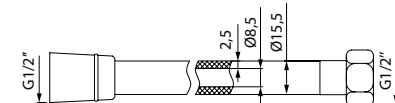

- Цвет: черный матовый
- Материал: поливинилхлорид (ПВХ)
- Длина: 1,5 м
- Защита от перекручивания
- В комплекте: прокладка с фильтром 300 мкм и уплотнительное кольцо для четкости фиксации лейки в держателе