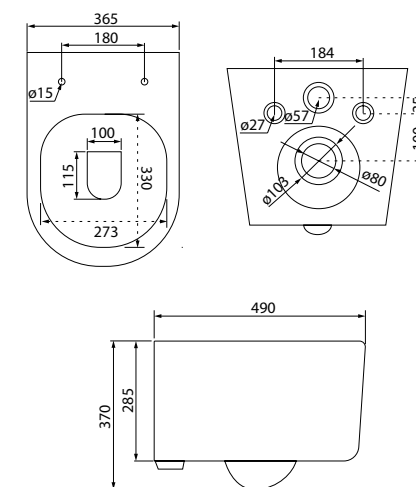

- Размер: 485x342x355
- Безбодковый
- Вид смывающего потока: каскадный
- Высококачественный санфарфор
- Сиденье из дюропласта
- Крышка и сиденье унитаза опускаются плавно и бесшумно (механизм soft close)
- На время уборки сиденье легко снимается с чаши и без труда устанавливается обратно (механизм easy fix)
- Полный омыв чаши
- Система антивсплеск
- Горизонтальный выпуск
- Комплект крепежных элементов для скрытого монтажа