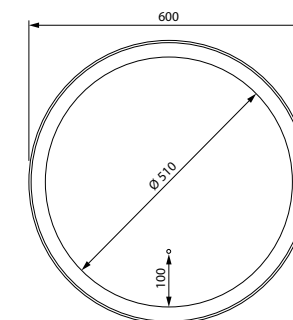

Зеркала Esper

Зеркала Esper – выбор тех, кто ценит одновременно простые и продуманные решения. Имеют комбинированный тип подсветки холодного света. Внешняя направлена на стену, делая зеркало парящим и визуально невесомым. Фронтальная подсветка создает яркий акцент на раме зеркала.