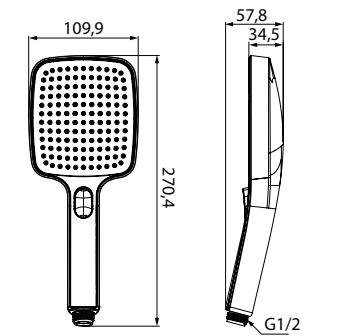

- Цвет: корпус, лицевая часть – черный матовый, белые форсунки
- Материал: лейка из ABS-пластика, форсунки из термопластичного эластомера
- Размер: 120x110 мм
- 3 режима: Rain, Massage, Rain&Massage, кнопочное переключение режимов

НОВИНКА