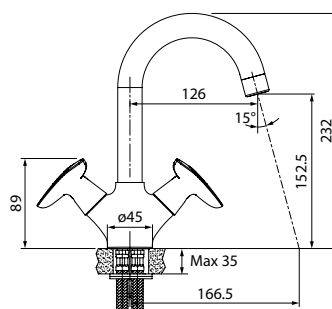

- Цвет покрытия: хром
- Силиконовый аэратор
- Кран-буксы: керамические с углом поворота 180°
- В комплекте: гибкая подводка, крепеж