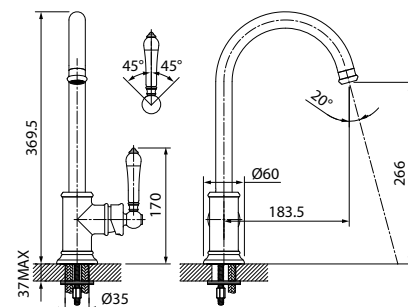

- Цвет покрытия: хром
- Керамическая ручка
- Силиконовый аэратор Neoperl®
- В комплекте: гибкая подводка, крепеж