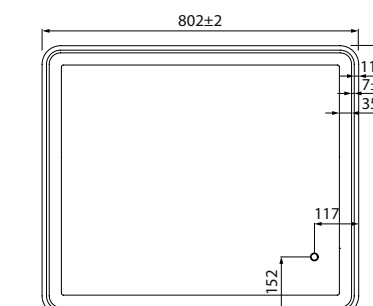

Интегрированные ручки

Зеркало 600 мм CLO6000i98

Металлическая рама

Зеркало 800 мм CLO8000i98

LED-подсветка

Зеркало 1000 мм CLO1000i98

Термообогрев

Умывальник мебельный 600 мм 0136000i28