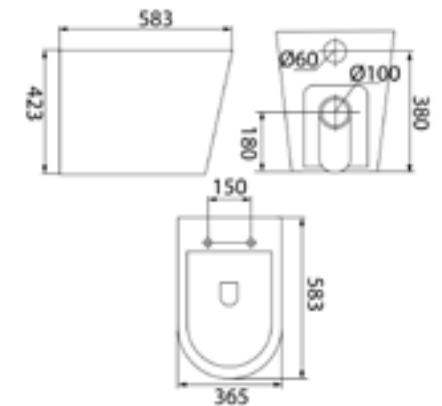

Унитаз приставной безободковый CALRDSEi26

- Размер: 583x365x423
- Безободковый
- Вид смывающего потока: каскадный
- Высококачественный санфарфор
- Сиденье из дюропласта
- Крышка и сиденье унитаза опускаются плавно и бесшумно (механизм soft close)
- На время уборки сиденье легко снимается с чаши и без труда устанавливается обратно (механизм easy fix)
- Полный омыв чаши
- Система антивсплеск
- Горизонтальный выпуск
- Комплект крепежных элементов для скрытого монтажа