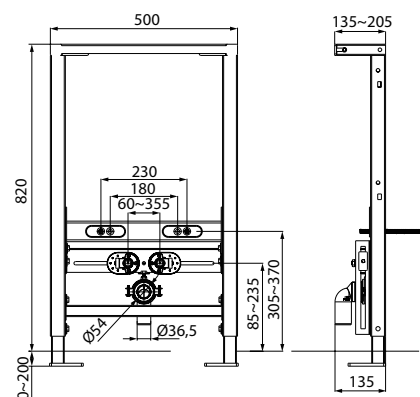

Создайте гармоничный интерьер ванной комнаты:

Подвесное биде
BILRW02i82
стр. 227

Клавиши смыва On-X

Вдохновленная актуальными трендами из мира дизайна коллекция On-X. Покрытие клавиш воспроизводит структуру натурального камня – узор на каждом продукте уникален. Клавиши совместимы со всеми моделями инсталляций IDDIS®
Материал: HPL-пластик.

- Имеет в комплекте крепежную рамку
- Размер клавиши вместе с рамкой: 259x179x30 мм