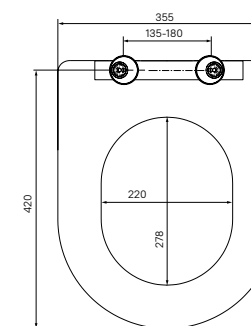

- Материал: дюропласт
- Крепления: нержавеющая сталь
- Крышка плавно и тихо закрывается
- Легко снимается и устанавливается