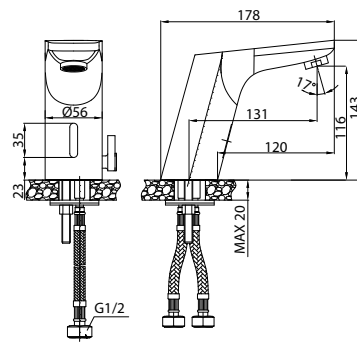

- Цвет покрытия: хром
- Сенсорное управление
- Регулировка температуры на блоке питания
- Работает от 4 пальчиковых батареек типа AA (не поставляются в комплекте)
- В комплекте: электрический блок питания, гибкая подводка 450 мм, соединительный провод 500 мм, крепеж