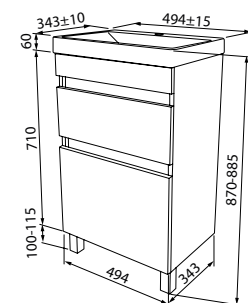

Тумба подвесная с ящиками 600 мм
ZOD6AB0i95K (с умывальником)
ZOD6AB0i95 (без умывальника)

Тумба подвесная с дверцами 500 мм
ZOD5AD0i95K (с умывальником)
ZOD5AD0i95 (без умывальника)

Тумба подвесная с ящиками 800 мм
ZOD8AB0i95K (с умывальником)
ZOD8AB0i95 (без умывальника)

Тумба подвесная с дверцами 600 мм
ZOD6AD0i95K (с умывальником)
ZOD6AD0i95 (без умывальника)

Тумба напольная с ящиками 500 мм
ZOD5ABFi95K (с умывальником)
ZOD5ABFi95 (без умывальника)

Тумба напольная с дверцами 500 мм
ZOD5ADFi95K (с умывальником)
ZOD5ADFi95 (без умывальника)

Тумба напольная с ящиками 600 мм
ZOD6ABFi95K (с умывальником)
ZOD6ABFi95 (без умывальника)

Тумба напольная с дверцами 600 мм
ZOD6ADFi95K (с умывальником)
ZOD6ADFi95 (без умывальника)

Тумба напольная с ящиками 800 мм
ZOD8ABFi95K (с умывальником)
ZOD8ABFi95 (без умывальника)

Пенал подвесной 350 мм
ZOD35A0i97