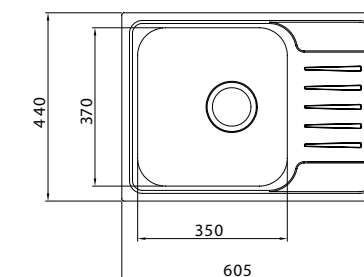

- Размер мойки: 605x440 мм, размер чаши: 350x370 мм
- Глубина чаши: 180 мм
- Цвет: сатин
- Поверхность: шелк
- Толщина стали: 0,8 мм
- Способ производства: штампованный
- Для шкафа шириной от 45 см, размер выреза под мойку: 585x420 мм
- Комплектация: крепления для врезного монтажа, уплотнительная лента
- Сифон приобретается отдельно