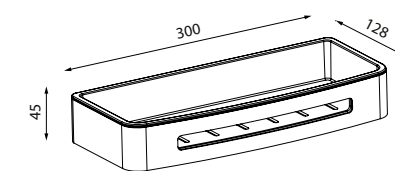

- Цвет: хром
- Материал: нержавеющая сталь
- Съёмный гигиеничный короб из прочного ABS-пластика внутри (цвет короба — белый)
- В комплекте: крепеж