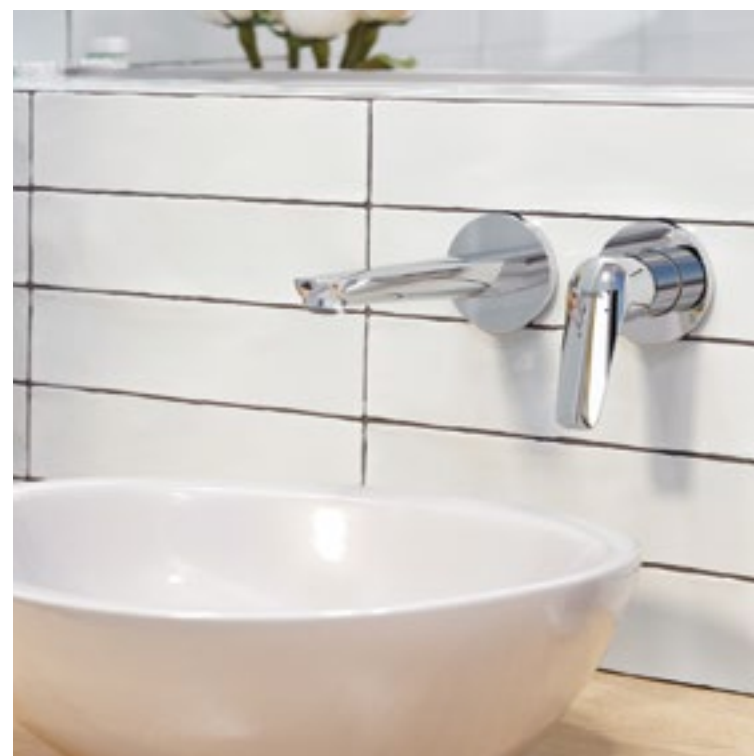

Torr

Смеситель для умывальника Torr – классический дизайн, оптимальный для городской квартиры и загородного дома, а также традиционный комфорт в использовании. Он поможет грамотно распорядиться пространством ванной и реализовать любые интерьерные задумки.