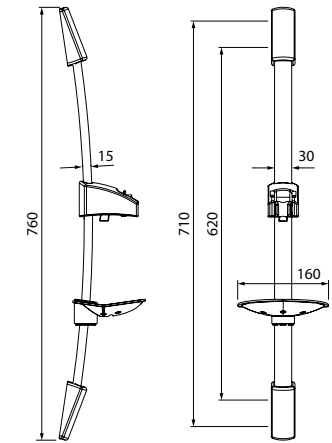

- Цвет: хром
- Материал: нержавеющая сталь
- Размер: высота 760 мм
- Мыльница из ABS-пластика
- В комплекте: держатель лейки, крепления