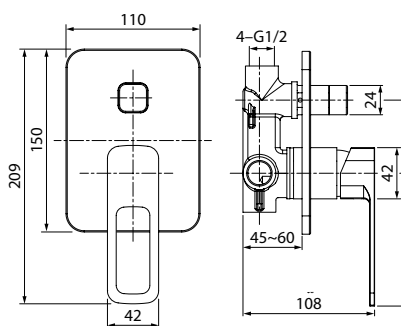

- Цвет покрытия: черный матовый
- Керамический дивертор на 2 положения
- Керамический картридж 35 мм
- Однозахватный
- В комплекте: крепеж