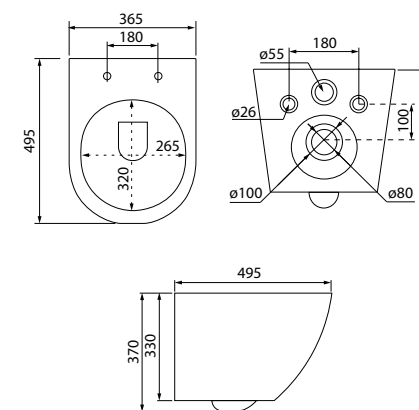

- Размер: 495x365x370
- Безободковый
- Вид смывающего потока: каскадный
- Высококачественный санфарфор
- Сиденье из дюропласта
- Крышка и сиденье унитаза опускаются плавно и бесшумно (механизм soft close)
- На время уборки сиденье легко снимается с чаши и без труда устанавливается обратно (механизм easy fix)
- Полный омыв чаши
- Система антивсплеск
- Горизонтальный выпуск
- Комплект крепежных элементов для скрытого монтажа

Унитаз подвесной безободковый BILR2BMi25