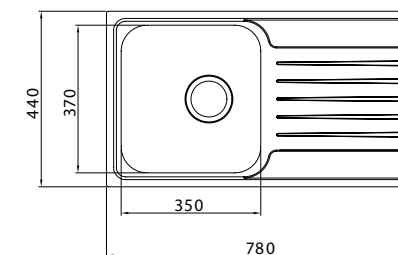

- Размер мойки: 780x440 мм, размер чаши: 350x370 мм
- Глубина чаши: 180 мм
- Цвет: сатин
- Поверхность: шелк
- Толщина стали: 0,8 мм
- Способ производства: штампованный
- Для шкафа шириной от 45 см, размер выреза под мойку: 760x420 мм
- Комплектация: крепления для врезного монтажа, уплотнительная лента
- Сифон приобретается отдельно