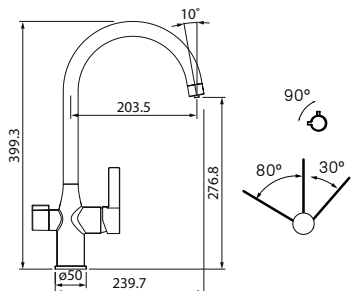

Pure

Смесители из линейки Pure максимально удобны и практичны в использовании, при этом они стильно выглядят благодаря минималистичному дизайну. Все смесители имеют отдельный канал для подачи фильтрованной воды, что позволяет наслаждаться чистой водой прямо из-под крана.

НОВИНКА

- Цвет покрытия: матовое золото
- Двухканальный пластиковый аэратор Neoperl® с каналом для питьевой воды
- Отдельная ручка для включения фильтрованной воды
- Угол поворота излива: 360°
- В комплекте: гибкая подводка (40 см), крепеж, комплект для подключения фильтра для воды

НОВИНКА

- Цвет покрытия: хром
- 2 в 1: вытяжной излив и фильтрованная вода из-под крана
- Вытяжной поворотный излив (шланг 65 см)
- Двухканальный пластиковый аэратор Neoperl® с каналом для питьевой воды
- Включение обычной и фильтрованной воды одной ручкой
- В комплекте: гибкая подводка (60 см), крепеж, комплект для подключения фильтра для воды, шланг и грузик для выдвижного излива
- Не работает с системой фильтрации, если к ней подключен гидроаккумулятор

НОВИНКА

- Цвет покрытия: сатин
- 2 в 1: вытяжной излив и фильтрованная вода из-под крана
- Вытяжной поворотный излив (шланг 65 см)
- Двухканальный пластиковый аэратор Neoperl® с каналом для питьевой воды
- Включение обычной и фильтрованной воды одной ручкой
- В комплекте: гибкая подводка (60 см), крепеж, комплект для подключения фильтра для воды, шланг и грузик для выдвижного излива
- Не работает с системой фильтрации, если к ней подключен гидроаккумулятор.

НОВИНКА