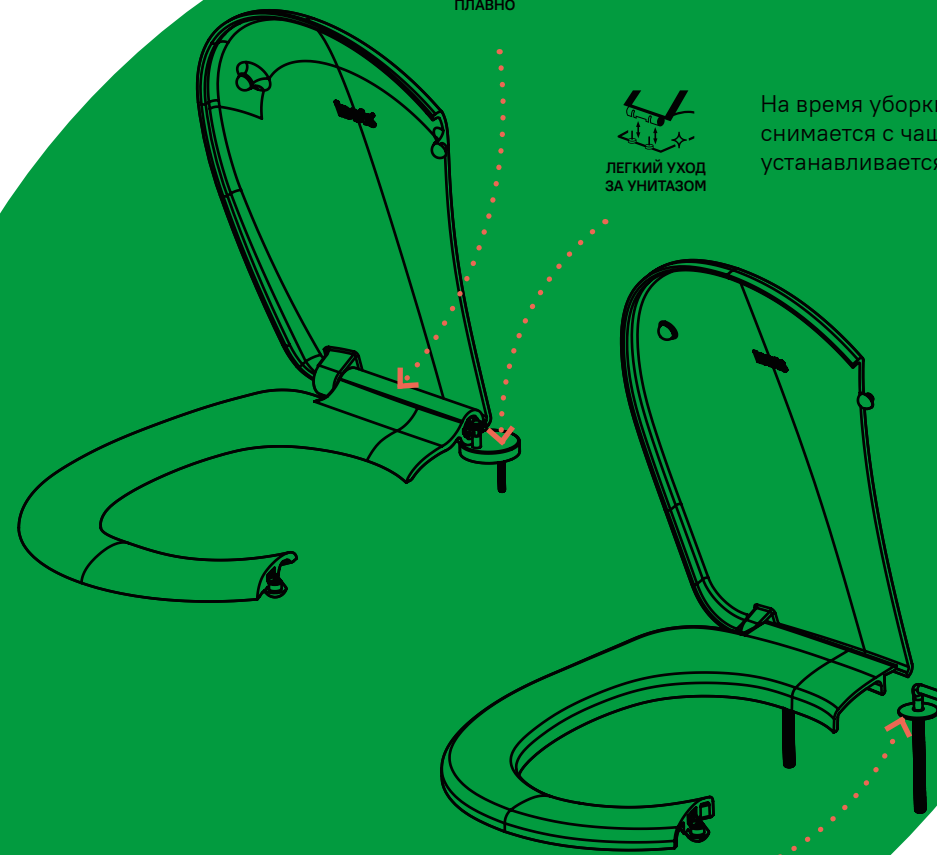

Крышка и сиденье унитаза опускаются плавно и бесшумно.

ЗАКРЫВАЕТСЯ ПЛАВНО

На время уборки сиденье легко снимается с чаши и без труда устанавливается обратно.

ЛЕГКИЙ УХОД ЗА УНИТАЗОМ