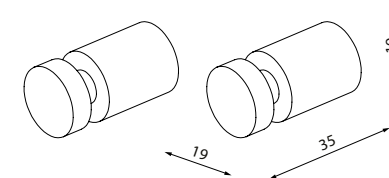

Держатель для туалетной  
бумаги без крышки PETG000i43

- Цвет: матовое золото
- Материал: сплав металлов
- В комплекте: крепеж

Комплект одинарных крючков  
PET2SS1i41

- Цвет: сатин
- Материал: сплав металлов
- В комплекте: 2 одинарных крючка, крепеж