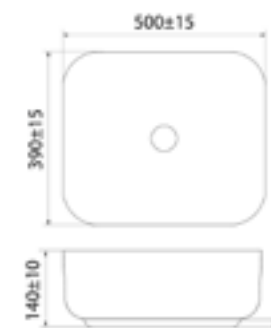

- Цвет: черный матовый
- Диаметр отверстия стандартный, подходит любой сифон и любой выпуск без перелива