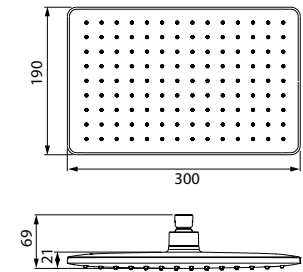

- Материал: ABS-пластик
- Размер: 300x190 мм
- Цвет: корпус — хром, лицевая часть — хром, серые форсунки
- Шарнирное крепление