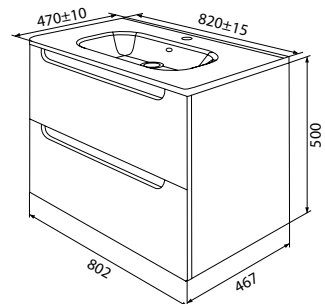

Тумба подвесная 800 мм, голубая
ED180B0i95K (с умывальником)
ED180B0i95 (без умывальника)

Тумба подвесная 1000 мм, голубая
ED110B0i95K (с умывальником)
ED110B0i95 (без умывальника)

Тумба подвесная 1000 мм, темно-серая
ED110D0i95K (с умывальником)
ED110D0i95 (без умывальника)

Пенал подвесной 400 мм, темно-серый
ED140D0i97

Пенал подвесной 400 мм, голубой
ED140B0i97

Тумба подвесная 600 мм, светло-серая
ED160L0i95K (с умывальником)
ED160L0i95 (без умывальника)

Тумба подвесная 600 мм, темно-серая
ED160D0i95K (с умывальником)
ED160D0i95 (без умывальника)

Тумба подвесная 800 мм, светло-серая
ED180L0i95K (с умывальником)
ED180L0i95 (без умывальника)

Тумба подвесная 800 мм, темно-серая
ED110D0i95K (с умывальником)
ED110D0i95 (без умывальника)

Тумба подвесная 1000 мм, светло-серая
ED180L0i95K (с умывальником)
ED180L0i95 (без умывальника)