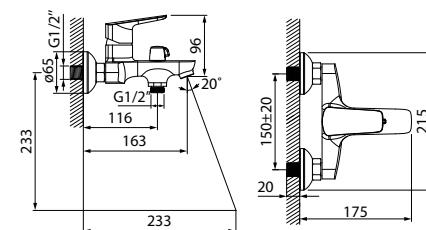

- Цвет покрытия: хром
- Силиконовый аэратор
- Дивертор: керамический
- В комплекте: эксцентрики с отражателями