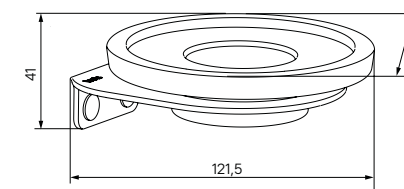

- Цвет: черный матовый
- Материал: сплав металлов, матовое стекло
- В комплекте: крепеж