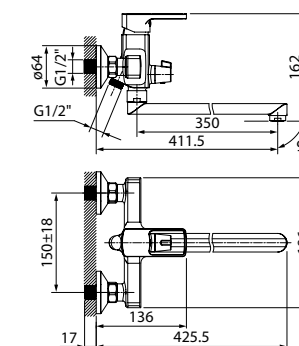

- Цвет покрытия: хром
- Силиконовый аэратор
- Дивертор: керамический
- В комплекте: эксцентрики с отражателями, уплотнительные кольца