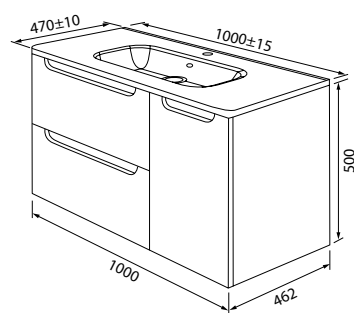

Тумба подвесная 1000 мм, белая
EDI10W1i95K (с умывальником)
EDI10W1i95 (без умывальника)

Тумба подвесная 600 мм, капучино
EDI60C0i95K (с умывальником)
EDI60C0i95 (без умывальника)

Тумба напольная 600 мм, белая
EDI60WF195K (с умывальником)
EDI60WF195 (без умывальника)

Тумба подвесная 800 мм, капучино
EDI80C0i95K (с умывальником)
EDI80C0i95 (без умывальника)

Тумба напольная 800 мм, белая
EDI80WF195K (с умывальником)
EDI80WF195 (без умывальника)

Тумба подвесная 1000 мм, капучино
EDI10C0i95K (с умывальником)
EDI10C0i95 (без умывальника)

Тумба напольная 1000 мм, белая
EDI10WF195K (с умывальником)
EDI10WF195 (без умывальника)

Пенал подвесной 400 мм, капучино
EDI40C0i97

Пенал подвесной 400 мм, белый
EDI40W0i97

Тумба подвесная 600 мм, голубая
EDI60B0i95K (с умывальником)
EDI60B0i95 (без умывальника)