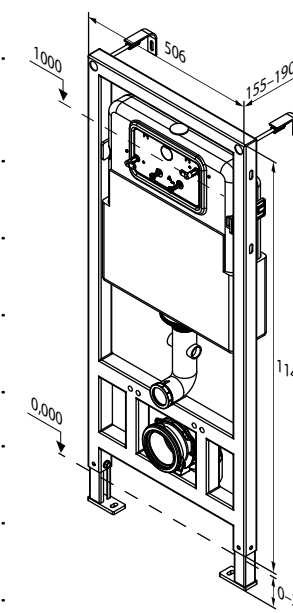

## Комплектация инсталляционных систем IDDIS®:

- Комплект крепежных элементов: 2 крепления к стене, 2 крепления к полу
- Самонесущий рамный блок из стали толщиной до 2,8 мм
- Смывной бачок с двухуровневой арматурой IDDIS®
- Монтажная рамка для закрепления клавиши смыва
- Крепежные шпильки с ПВХ-трубками для установки подвесного унитаза
- Насадки для подключения к канализационным трубам и подвесному унитазу
- Заглушка на слив бачка
- Заглушка на канализационный выход
- Уплотнительная прокладка (для установки между унитазом и кафельной плиткой)
- Комплект соединительных патрубков к подвесному унитазу и канализационным трубам
- Клавиша смыва приобретается отдельно.