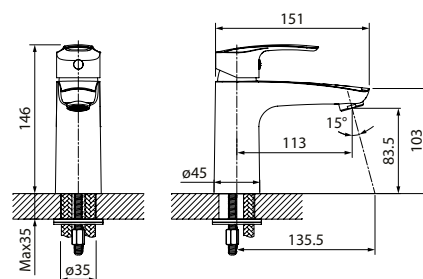

Ray

Коллекция смесителей Ray выделяется своей практичностью, органично сочетаясь с любыми вариантами дизайнерских решений. Благодаря универсальному хромированному цвету смесители станут гармоничным дополнением любого современного интерьера ванной.

Ray

Коллекция цветных смесителей Ray выделяется своей практичностью, органично сочетаясь с любыми вариантами дизайнерских решений. Благодаря трендовому черному покрытию смеситель станет ярким акцентом современного интерьера ванной.

- Цвет покрытия: хром
- Силиконовый аэратор
- В комплекте: гибкая подводка, крепеж

- Цвет покрытия: черный матовый
- Силиконовый аэратор
- В комплекте: гибкая подводка, крепеж

- Цвет покрытия: черный матовый
- Дивертор: керамический
- Силиконовый аэратор
- В комплекте: эксцентрики с отражателями

- Цвет покрытия: черный матовый
- Дивертор: керамический
- Силиконовый аэратор
- В комплекте: лейка из ABS-пластика, держатель, шланг ПВХ (1,5 м), эксцентрики с отражателями, комплект уплотнительных колец

Создайте гармоничный интерьер ванной комнаты: