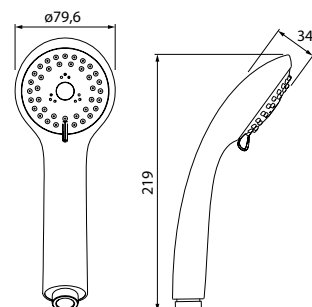

НОВИНКА

- Цвет: корпус и лицевая часть – черный матовый, белые форсунки
- Материал: лейка из ABS-пластика, силиконовые форсунки
- Размер: 125.6x125.6 мм
- 3 режима лейки: Relax: 90 форсунок, 150 форсунок и 294 форсунок
- Кнопочное переключение режимов
- Оригинальный дизайн форсунок

НОВИНКА

- Цвет: корпус – хром, лицевая часть – темно-серая, белые форсунки
- Материал: лейка из ABS-пластика, силиконовые форсунки
- Размер: 125.6x125.6 мм
- 3 режима лейки: Relax: 90 форсунок, 150 форсунок и 294 форсунок
- Кнопочное переключение режимов
- Оригинальный дизайн форсунок

- Цвет: хром
- Материал: ABS-пластик с лицевой поверхностью из нержавеющей стали
- Размер: Ø93 мм
- Разборный механизм лейки
- 1 режим: Relax (355 отверстий)
- В комплекте: сменный диск с режимом Relax-Massage (205 отверстий)

- Цвет: корпус – хром, лицевая часть и форсунки – серые
- Материал: лейка из ABS-пластика, форсунки из эластичного TRP
- Размер: Ø120 мм
- 3 режима: Rain, Massage, Rain&Massage
- Переключение на ручке с помощью слайдера

ХИТ ПРОДАЖ

- Цвет: корпус – хром, лицевая часть и форсунки – серые
- Материал: лейка из ABS-пластика, форсунки из эластичного TRP
- Размер: Ø79,6 мм
- 3 режима: Rain, Massage, Rain&Massage

ХИТ ПРОДАЖ

- Цвет: корпус – хром, лицевая часть и форсунки – серые
- Материал: лейка из ABS-пластика, форсунки из эластичного TRP
- Размер: Ø99 мм
- 3 режима: Rain, Massage, Rain&Massage