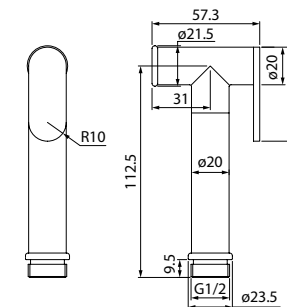

- Цвет: графитовый
- Материал: латунь
- Размер: Ø20 мм
- 1 режим: Rain