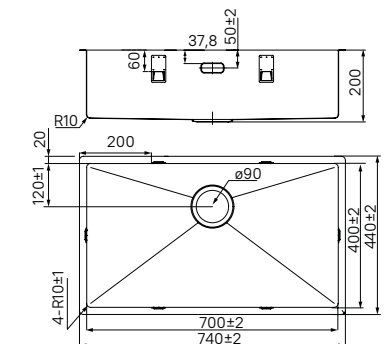

- Размер мойки: 740x440 мм, размер чаши: 700x400 мм
- Глубина чаши: 200 мм
- Цвет: графит
- Поверхность: сатин
- Толщина стали: 1,2 мм
- Способ производства: ручной
- Для шкафа шириной от 80 см, размер выреза под мойку: 700x400 мм
- Комплектация: 2 комплекта креплений (для врезного и подстольного монтажа), выпуск, плоский сифон