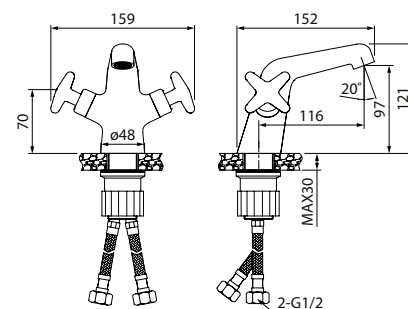

Acros

НОВАЯ
КОЛЛЕКЦИЯ

Продуманный синтез классического и современного дизайна элегантно воплощен в строгой форме смесителей Acros. Фигурные ручки — модный тренд с тщательно проработанной эргономикой — не только обеспечивают удобную регулировку напора и температуры воды, но и выгодно выделяют новую коллекцию среди множества других.

- Цвет покрытия: хром
- Кран-буксы: керамические с углом поворота 180°
- Силиконовый аэратор
- Длина излива: 350 мм

Дополните коллекцию в кухонной зоне:

- Цвет покрытия: хром
- Кран-буксы: керамические с углом поворота 180°
- Силиконовый аэратор
- В комплекте: гибкая подводка (40 см)

- Цвет покрытия: хром
- Кран-буксы: керамические с углом поворота 180°
- Длина излива: 228 мм
- Силиконовый аэратор

- Цвет покрытия: хром
- Керамический дивертор
- Кран-буксы: керамические с углом поворота 180°
- Силиконовый аэратор

- Цвет покрытия: хром
- Силиконовый аэратор
- Кран-буксы: керамические с углом поворота 180°
- Дивертор: флажковый
- Длина излива: 300 мм
- В комплекте: усиленный шланг из нержавеющей стали 1,5 м с защитой от перекручивания, держатель для лейки на корпусе, лейка для душа (1 режим)

Jeals

Переплетение английской классики и ретро наполнили коллекцию Jeals очаровательным обаянием. Удобные, функциональные ручки, эргономичные душевые лейки. Наличие округлых элементов придает индивидуальный характер смесителям коллекции.