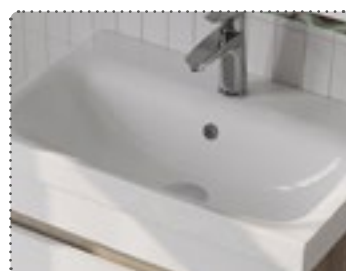

Интегрированные ручки

Тумба напольная с дверцами 600 мм  
ZOD6ADFi95K (с умывальником)  
ZOD6ADFi95 (без умывальника)

Две вместительные полки

Тумба напольная с ящиками 800 мм  
ZOD8ABFi95K (с умывальником)  
ZOD8ABFi95 (без умывальника)