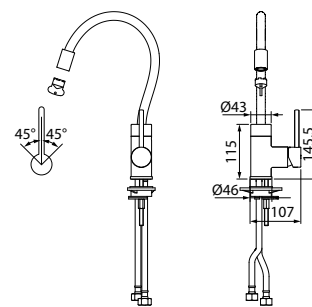

- Цвет корпуса: черный матовый
- Гибкий силиконовый излив
- Силиконовый аэратор Neoperl®
- В комплекте: гибкая подводка (40 см), крепеж