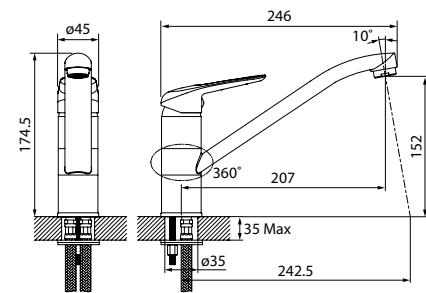

- Цвет покрытия: хром
- Силиконовый аэратор Neoperl®
- Угол поворота излива: 360°
- В комплекте: гибкая подводка (40 см), крепеж