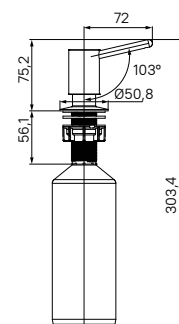

- Цвет: черный матовый
- Объем емкости: 550 мл
- Отверстие для установки – 29-37 мм
- Материал: латунь и пластик
- Механизм – помпа