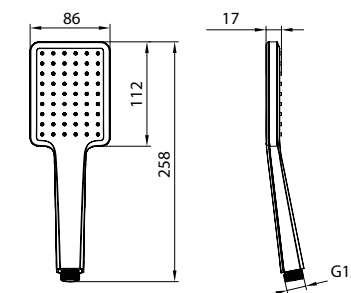

- Цвет: черный матовый
- Материал: лейка из ABS-пластика, форсунки из термопластичной резины
- Размер: 258x86 мм
- 1 режим: Rain