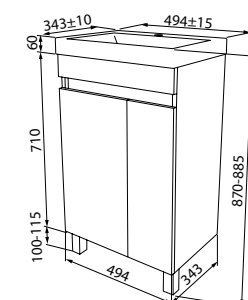

Тумба подвесная с ящиками 800 мм
ZOD8CB0i95K (с умывальником)
ZOD8CB0i95 (без умывальника)

Тумба подвесная с дверцами 600 мм
ZOD6CD0i95K (с умывальником)
ZOD6CD0i95 (без умывальника)

Тумба напольная с ящиками 500 мм
ZOD5CBFi95K (с умывальником)
ZOD5CBFi95 (без умывальника)

Тумба напольная с дверцами 500 мм
ZOD5CDFi95K (с умывальником)
ZOD5CDFi95 (без умывальника)

Тумба напольная с ящиками 600 мм
ZOD6CBFi95K (с умывальником)
ZOD6CBFi95 (без умывальника)

Тумба напольная с дверцами 600 мм
ZOD6CDFi95K (с умывальником)
ZOD6CDFi95 (без умывальника)

Тумба напольная с ящиками 800 мм
ZOD8CBFi95K (с умывальником)
ZOD8CBFi95 (без умывальника)

Пенал подвесной 350 мм
ZOD35W0i97

Тумба подвесная с дверцами 500 мм
ZOD5CD0i95K (с умывальником)
ZOD5CD0i95 (без умывальника)

Тумба подвесная с ящиками 500 мм
ZOD5AB0i95K (с умывальником)
ZOD5AB0i95 (без умывальника)