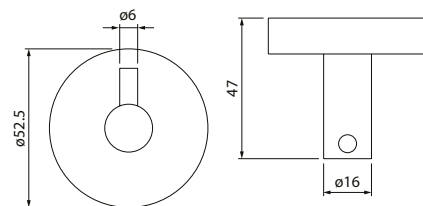

- Цвет: хром
- Материал: сплав металлов
- В комплекте: крепеж