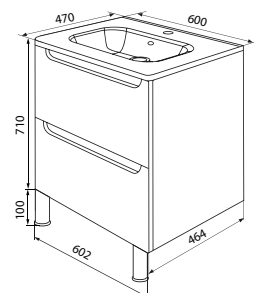

Тумба подвесная 1000 мм, белая
EDI10W1i95K (с умывальником)
EDI10W1i95 (без умывальника)

Тумба подвесная 600 мм, капучино
EDI60C0i95K (с умывальником)
EDI60C0i95 (без умывальника)

Тумба напольная 600 мм, белая
EDI60WF195K (с умывальником)
EDI60WF195 (без умывальника)

Тумба подвесная 800 мм, капучино
EDI80C0i95K (с умывальником)
EDI80C0i95 (без умывальника)

Тумба напольная 800 мм, белая
EDI80WF195K (с умывальником)
EDI80WF195 (без умывальника)

Тумба подвесная 1000 мм, капучино
EDI10C0i95K (с умывальником)
EDI10C0i95 (без умывальника)

Тумба напольная 1000 мм, белая
EDI10WF195K (с умывальником)
EDI10WF195 (без умывальника)

Пенал подвесной 400 мм, капучино
EDI40C0i97

Пенал подвесной 400 мм, белый
EDI40W0i97

Тумба подвесная 600 мм, голубая
EDI60B0i95K (с умывальником)
EDI60B0i95 (без умывальника)