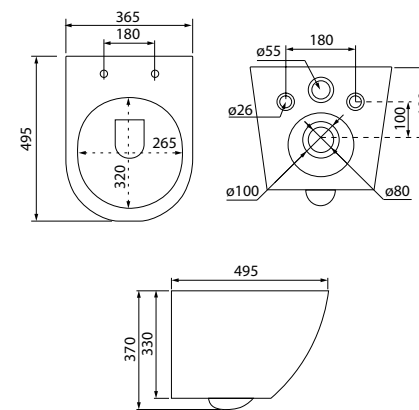

НОВИНКА

- Размер: 495x365x370
- Безободковый
- Вид смывающего потока: каскадный
- Высококачественный санфарфор
- Сиденье из дюропласта
- Крышка и сиденье унитаза опускаются плавно и бесшумно (механизм soft close)
- На время уборки сиденье легко снимается с чаши и без труда устанавливается обратно (механизм easy fix)
- Полный омыв чаши
- Система антивсплеск
- Горизонтальный выпуск
- Комплект крепежных элементов для скрытого монтажа