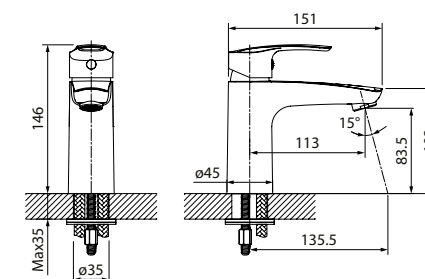

- Цвет покрытия: черный матовый
- Силиконовый аэратор
- В комплекте: гибкая подводка, крепеж