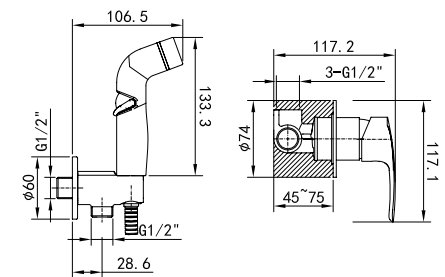

НОВИНКА

- Цвет покрытия: черный матовый
- Керамический дивертор на 3 положения
- Керамический картридж 35 мм
- В комплекте: крепеж

Встраиваемый смеситель с гигиеническим душем RAYBR2i08

- Цвет покрытия: хром
- 2 монтажных отверстия
- Однозахватный
- Без дивертора
- В комплекте: шланг из ПВХ в оплетке из нержавеющей стали 1.2 м, гигиеническая лейка из ABS-пластика