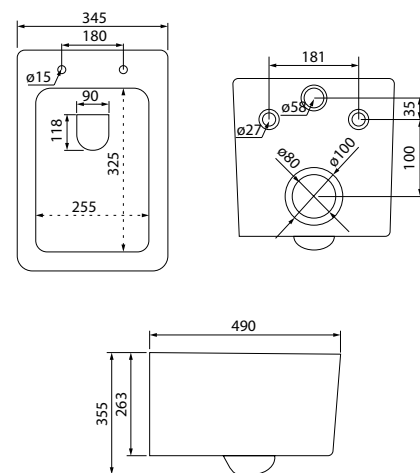

Особое преимущество:

Создайте гармоничный интерьер ванной комнаты:

Смесители Bridge
стр. 58

Накладные умывальники Bridge
стр. 252