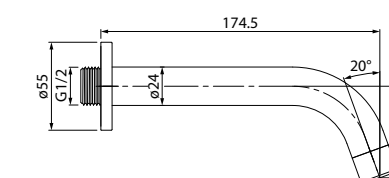

- Цвет: хром
- Материал: латунь
- Размер: длина 174,5 мм, Ø24 мм