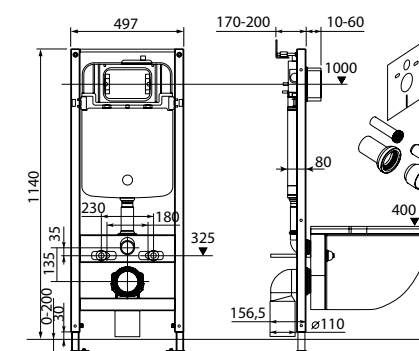

Комплектация инсталляционных систем IDDIS®:

- Комплект крепежных элементов: 2 крепления к стене, 2 крепления к полу
- Самонесущий рамный блок из стали толщиной до 2,8 мм
- Смывной бачок с двухуровневой арматурой IDDIS®
- Монтажная рамка для закрепления клавиши смыва
- Крепежные шпильки с ПВХ-трубками для установки подвесного унитаза
- Насадки для подключения к канализационным трубам и подвесному унитазу
- Заглушка на слив бачка
- Заглушка на канализационный выход
- Уплотнительная прокладка (для установки между унитазом и кафельной плиткой)
- Комплект соединительных патрубков к подвесному унитазу и канализационным трубам
- Клавиша смыва приобретается отдельно.