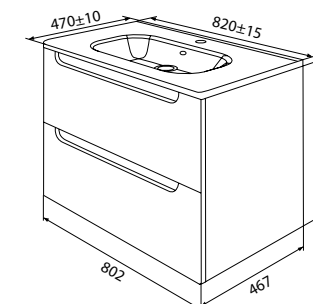

Тумба подвесная 1000 мм, белая
EDI10W1i95K (с умывальником)
EDI10W1i95 (без умывальника)

Тумба подвесная 600 мм, капучино
EDI60C0i95K (с умывальником)
EDI60C0i95 (без умывальника)

Тумба напольная 600 мм, белая
EDI60WF195K (с умывальником)
EDI60WF195 (без умывальника)

Тумба подвесная 800 мм, капучино
EDI80C0i95K (с умывальником)
EDI80C0i95 (без умывальника)

Тумба напольная 800 мм, белая
EDI80WF195K (с умывальником)
EDI80WF195 (без умывальника)

Тумба подвесная 1000 мм, капучино
EDI10C0i95K (с умывальником)
EDI10C0i95 (без умывальника)

Тумба напольная 1000 мм, белая
EDI10WF195K (с умывальником)
EDI10WF195 (без умывальника)

Пенал подвесной 400 мм, капучино
EDI40C0i97

Пенал подвесной 400 мм, белый
EDI40W0i97

Тумба подвесная 600 мм, голубая
EDI60B0i95K (с умывальником)
EDI60B0i95 (без умывальника)