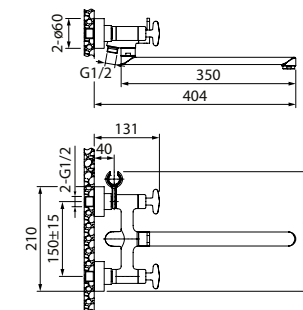

Смеситель для ванны с длинным изливом ACRSBL2i10WA

- Цвет покрытия: хром
- Кран-буксы: керамические с углом поворота 180°
- Силиконовый аэратор
- Длина излива: 350 мм

Дополните коллекцию в кухонной зоне: