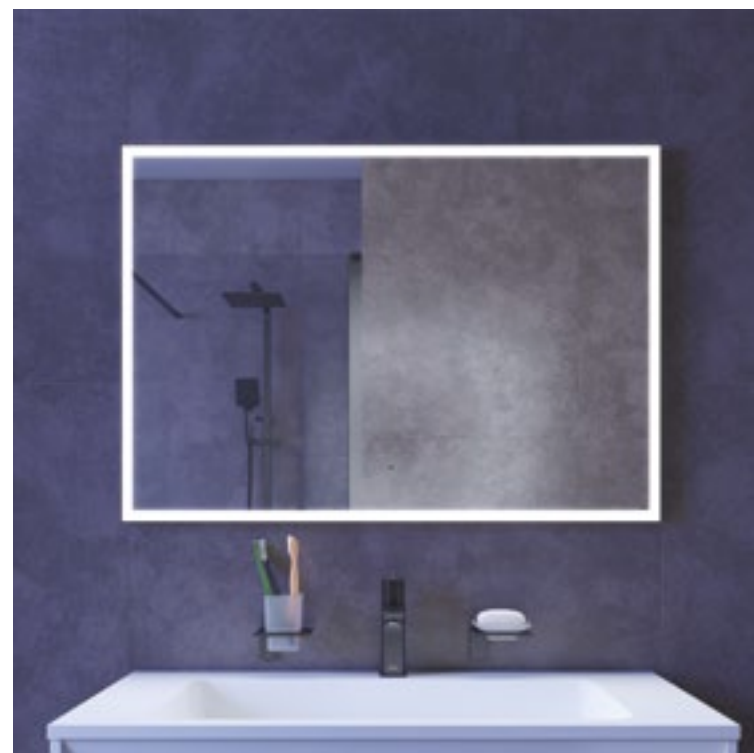

# Slide

Зеркала Slide – всегда актуальный дизайн, созданный сочетанием чистых линий и ровных плоскостей.

Зеркало с подсветкой 600 мм  
SLI6000i98

Бесконтактный сенсор.  
Управление яркостью подсветки

Зеркало с подсветкой 800 мм  
SLI8000i98