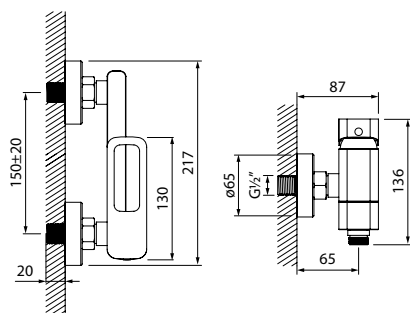

- Цвет покрытия: черный матовый
- Скрытый керамический дивертор интегрирован в поворотный излив
- Пластиковый рассекатель
- В комплекте: эксцентрики с отражателями, крепеж