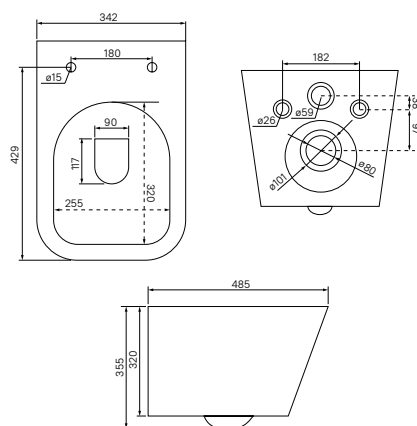

- Размер: 485x342x355
- Безободковый
- Вид смывающего потока: каскадный
- Высококачественный санфарфор
- Сиденье из дюропласта
- Крышка и сиденье унитаза опускаются плавно и бесшумно (механизм soft close)
- На время уборки сиденье легко снимается с чаши и без труда устанавливается обратно (механизм easy fix)
- Полный омыв чаши
- Система антивсплеск
- Горизонтальный выпуск
- Комплект крепежных элементов для скрытого монтажа