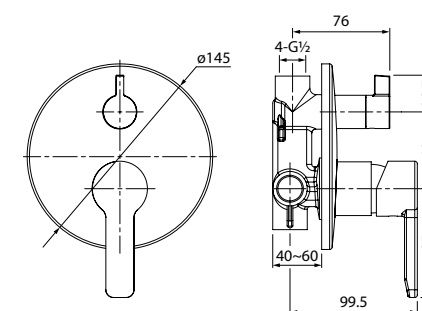

Создайте гармоничный интерьер ванной комнаты:

Sena

Правильные геометрические формы смесителя Sena подчеркивают прямые линии, связанные между собой плавными закругленными переходами. Такой дизайн добавит благородной строгости интерьеру ванной комнаты.

Встраиваемый смеситель
с дивертором и двумя выходами
SENSB00i67

- Цвет покрытия: хром
- Керамический дивертор на 2 положения
- Однозахватный
- В комплекте: крепеж

Создайте гармоничный интерьер ванной комнаты: