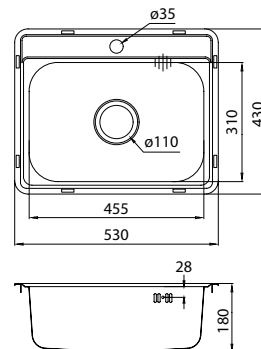

- Размер мойки: 530x430 мм, размер чаши: 455x310 мм
- Глубина чаши: 180 мм
- Цвет: сатин
- Поверхность: сатин
- Толщина стали: 0,6 мм
- Способ производства: штампованный
- Для шкафа шириной от 55 см, размер выреза под мойку: 510x410 мм
- Комплектация: крепления для врезного монтажа, уплотнительная лента, отверстие под смеситель
- Сифон приобретается отдельно