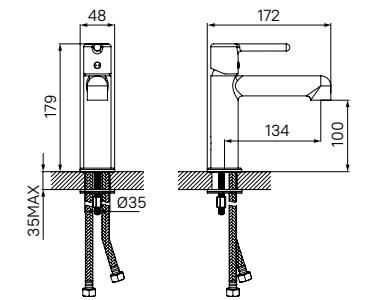

Смеситель для умывальника AIGBC00i01

- Цвет покрытия: хром матовый – новый цвет у IDDIS®!
- Стильная удлиненная ручка для комфортного управления
- Увеличенное расстояние между ручкой и изливом для большего удобства
- Керамический картридж 35 мм
- Силиконовый поворотный аэратор Neoperl®
- В комплекте: гибкая подводка 45 см, комплект крепежа