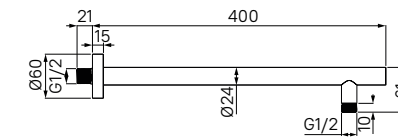

- Цвет: белый матовый
- Материал: латунь
- Размер: длина 400 мм, Ø24 мм