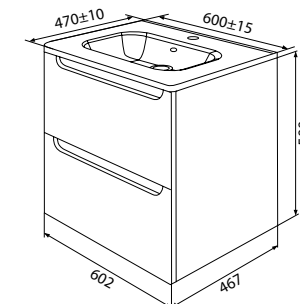

Тумба подвесная 1000 мм, белая
EDI10W1i95K (с умывальником)
EDI10W1i95 (без умывальника)

Тумба подвесная 600 мм, капучино
EDI60C0i95K (с умывальником)
EDI60C0i95 (без умывальника)

Тумба напольная 600 мм, белая
EDI60WF195K (с умывальником)
EDI60WF195 (без умывальника)

Тумба подвесная 800 мм, капучино
EDI80C0i95K (с умывальником)
EDI80C0i95 (без умывальника)

Тумба напольная 800 мм, белая
EDI80WF195K (с умывальником)
EDI80WF195 (без умывальника)

Тумба подвесная 1000 мм, капучино
EDI10C0i95K (с умывальником)
EDI10C0i95 (без умывальника)

Тумба напольная 1000 мм, белая
EDI10WF195K (с умывальником)
EDI10WF195 (без умывальника)

Пенал подвесной 400 мм, капучино
EDI40C0i97

Пенал подвесной 400 мм, белый
EDI40W0i97

Тумба подвесная 600 мм, голубая
EDI60B0i95K (с умывальником)
EDI60B0i95 (без умывальника)