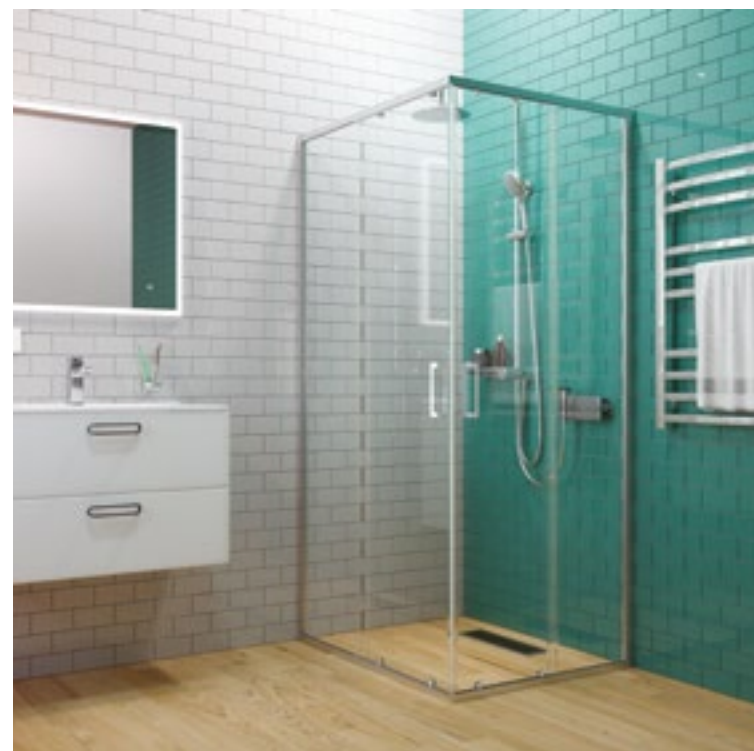

Zodiac

Лаконичный дизайн душевых ограждений из коллекции Zodiac сделает их уместными в любом интерьере вне зависимости от стилистических предпочтений. В коллекции представлен широкий модельный ряд ограждений различных размеров и конфигураций, которые отлично подойдут как для просторной классической ванной, так и для небольшого санузла в квартире-студии.

ХИТ
ПРОДАЖ

- Цвет: хром
- Регулируемый размер: 885-900x885-900x1950 мм позволяет нивелировать неровность стен до 15 мм
- Алюминиевый глянцевый профиль
- Прозрачное закаленное стекло толщиной 6 мм
- Удобная ручка из сплава металлов
- Подходит поддон арт. BIL5WS9i22

- Цвет: хром
- Регулируемый размер: 985-1000x785-800x1950 мм позволяет нивелировать неровность стен до 15 мм
- Алюминиевый глянцевый профиль
- Прозрачное закаленное стекло толщиной 6 мм
- Удобная ручка из сплава металлов

- Цвет: хром
- Регулируемый размер: 885-900x1170-1200x1950 мм позволяет нивелировать неровность стен до 15 мм
- Алюминиевый глянцевый профиль
- Прозрачное закаленное стекло толщиной 6 мм
- Удобная ручка из сплава металлов
- Подходит поддон арт. BIL5WS0i22

- Цвет: хром
- Регулируемый размер: 985-1000x785-800x1950 мм позволяет нивелировать неровность стен до 15 мм
- Асимметричная округлая форма
- Алюминиевый глянцевый профиль
- Прозрачное закаленное стекло толщиной 6 мм
- Удобная ручка из сплава металлов

ХИТ
ПРОДАЖ

- Цвет: хром
- Регулируемый размер: 885-900x885-900x1950 мм позволяет нивелировать неровность стен до 15 мм
- Асимметричная округлая форма
- Алюминиевый глянцевый профиль
- Прозрачное закаленное стекло толщиной 6 мм
- Удобная ручка из сплава металлов

- Цвет: хром
- Регулируемый размер: 985-1000x985-1000x1950 мм позволяет нивелировать неровность стен до 15 мм
- Асимметричная округлая форма
- Алюминиевый глянцевый профиль
- Прозрачное закаленное стекло толщиной 6 мм
- Удобная ручка из сплава металлов

Создайте гармоничный интерьер ванной комнаты: