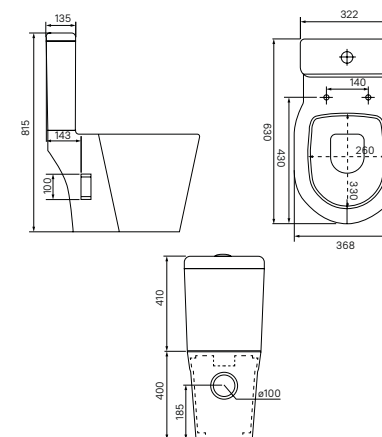

### Унитаз-компакт CAL2DSEi24

- Размер: 630x322x815
- Ободковый
- Высококачественный санфарфор
- Сиденье из дюропласта
- Крышка и сиденье унитаза опускаются плавно и бесшумно (механизм soft close)
- На время уборки сиденье легко снимается с чаши и без труда устанавливается обратно (механизм easy fix)
- Двухуровневая водосливная арматура
- Полный омыв чаши
- Система антисплеск
- Скрытый гидрозатвор
- Подвод воды: нижний
- Крепеж: скрытый в полу