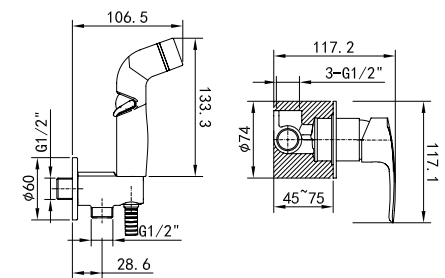

- Цвет покрытия: черный матовый
- 2 монтажных отверстия
- Однозахватный
- Без дивертора
- В комплекте: шланг из ПВХ 1.2 м, гигиеническая лейка из ABS-пластика