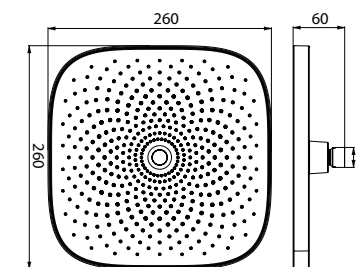

- Материал: ABS-пластик, силиконовые форсунки
- Размер: 260x260 мм
- Цвет: черный матовый, форсунки – белые
- Шарнирное крепление
- Оригинальный дизайн форсунок