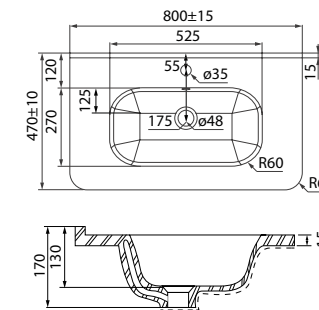

Подходит для тумб Edifice 600 мм

Умывальник мебельный 800 мм 0108000i28

Подходит для тумб Edifice 800 мм

Умывальник мебельный 1000 мм 0101000i28

Подходит для тумб Edifice 1000 мм

Создайте гармоничный интерьер ванной комнаты: