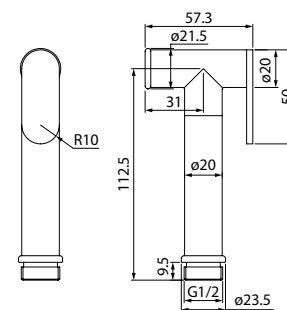

- Цвет: черный матовый
- Материал: латунь
- Размер: Ø20 мм
- 1 режим: Rain