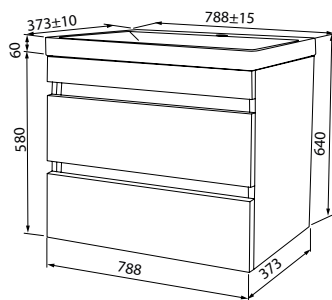

Интегрированные ручки

Тумба подвесная с ящиками 800 мм  
ZOD8CB0i95K (с умывальником)  
ZOD8CB0i95 (без умывальника)

Керамический умывальник с высоким бортом и большой вместительной чашей

Тумба подвесная с дверцами 600 мм  
ZOD6CD0i95K (с умывальником)  
ZOD6CD0i95 (без умывальника)