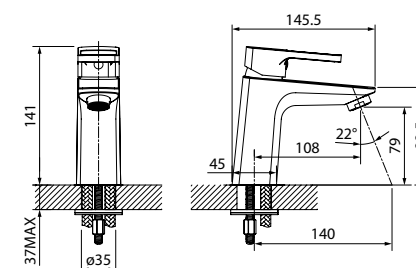

- Цвет покрытия: черный матовый
- Силиконовый аэратор
- В комплекте: гибкая подводка, крепеж