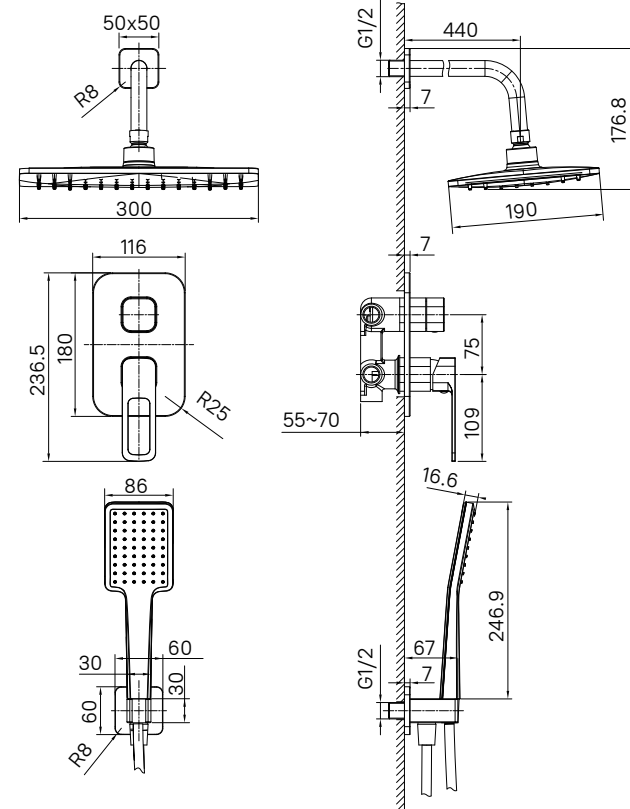

Душевая система Slide

Комплект Slide в трендовом черном цвете включает все необходимое для обустройства комфортной красивой ванной. Его элементы специально подобраны друг к другу и вместе выглядят гармонично и стильно.

Душевая система скрытого монтажа с тропическим душем, ручным душем и изливом SLIBL02i67

- Готовый набор встраиваемой сантехники – удобнее, чем покупать все по отдельности
- В комплекте: смеситель со встраиваемым монтажным блоком, выход для душа с держателем, кронштейн для верхнего душа, лейка ручного душа, лейка верхнего душа (300x190 мм), шланг для душа
- Цвет: черный матовый
- Керамический картридж 35 мм
- Поворотный дивертор

НОВИНКА

Slide

Чистые линии встраиваемых смесителей Slide подчинены эргономике – плавный ход ручки точно регулирует температуру и напор воды. Лаконичный дизайн добавит элегантности в интерьер ванной комнаты.

Встраиваемый смеситель с управлением Push Control с двумя выходами SLISBBTi67

НОВИНКА

- Цвет покрытия: хром
- Интуитивно понятное кнопочное управление Push Control
- Кнопочный дивертор на 2 положения
- Керамический картридж 35 мм
- В комплекте: крепеж

Встраиваемый смеситель с управлением Push Control с двумя выходами SLIBLBTi67

НОВИНКА

- Цвет покрытия: черный матовый
- Интуитивно понятное кнопочное управление Push Control
- Кнопочный дивертор на 2 положения
- Керамический картридж 35 мм
- В комплекте: крепеж

Встраиваемый смеситель с тремя выходами SLISB00i68

НОВИНКА

- Цвет покрытия: хром
- Керамический дивертор на 3 положения
- Керамический картридж 35 мм
- В комплекте: крепеж