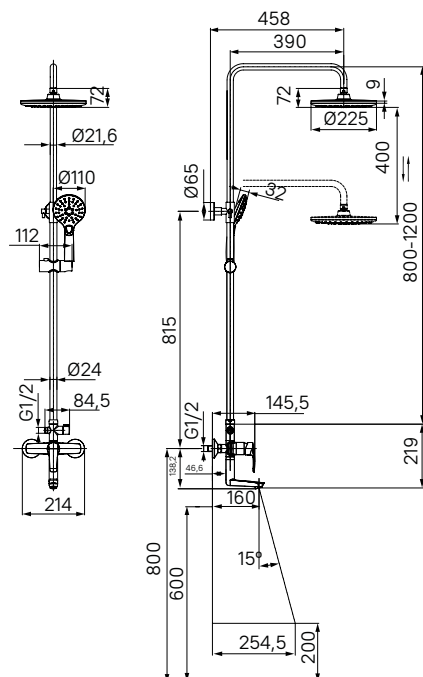

- Цвет покрытия: белый матовый
- Душевая стойка регулируется по высоте
- Силиконовый аэратор Neoperl
- Трехрежимный поворотный дивертор
- Поворотный излив
- В комплекте: верхняя лейка (Ø225 мм), лейка (3 режима, Ø110 мм), душевой шланг 1.5 м