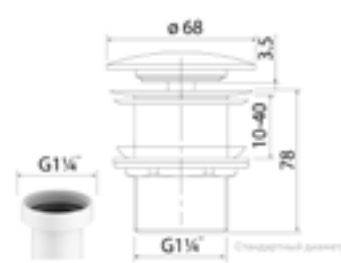

- Полуавтоматический, универсальный, «Snap-Up»
- Материал: латунь
- Цвет покрытия: черный матовый
- Для любых типов умывальников
- Диаметр резьбы 1,1/4"
- Установка с помощью гайки