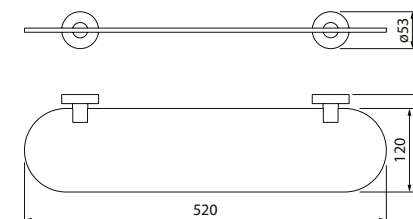

- Цвет: хром
- Материал: матовое стекло, сплав металлов
- В комплекте: крепеж