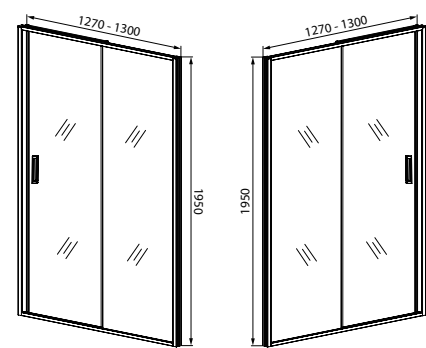

- Цвет: хром
- Регулируемый размер 1270-1300x1950 мм позволяет нивелировать неровность стен до 30 мм
- Глянцевый алюминиевый профиль
- Прозрачное закаленное стекло толщиной 6 мм
- Удобная ручка из сплава металлов