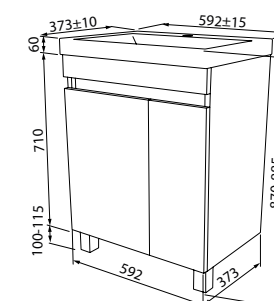

Тумба подвесная с ящиками 600 мм
ZOD6AB0i95K (с умывальником)
ZOD6AB0i95 (без умывальника)

Тумба подвесная с дверцами 500 мм
ZOD5AD0i95K (с умывальником)
ZOD5AD0i95 (без умывальника)

Тумба подвесная с ящиками 800 мм
ZOD8AB0i95K (с умывальником)
ZOD8AB0i95 (без умывальника)

Тумба подвесная с дверцами 600 мм
ZOD6AD0i95K (с умывальником)
ZOD6AD0i95 (без умывальника)

Тумба напольная с ящиками 500 мм
ZOD5ABFi95K (с умывальником)
ZOD5ABFi95 (без умывальника)

Тумба напольная с дверцами 500 мм
ZOD5ADFi95K (с умывальником)
ZOD5ADFi95 (без умывальника)

Тумба напольная с ящиками 600 мм
ZOD6ABFi95K (с умывальником)
ZOD6ABFi95 (без умывальника)

Тумба напольная с дверцами 600 мм
ZOD6ADFi95K (с умывальником)
ZOD6ADFi95 (без умывальника)

Тумба напольная с ящиками 800 мм
ZOD8ABFi95K (с умывальником)
ZOD8ABFi95 (без умывальника)

Пенал подвесной 350 мм
ZOD35A0i97