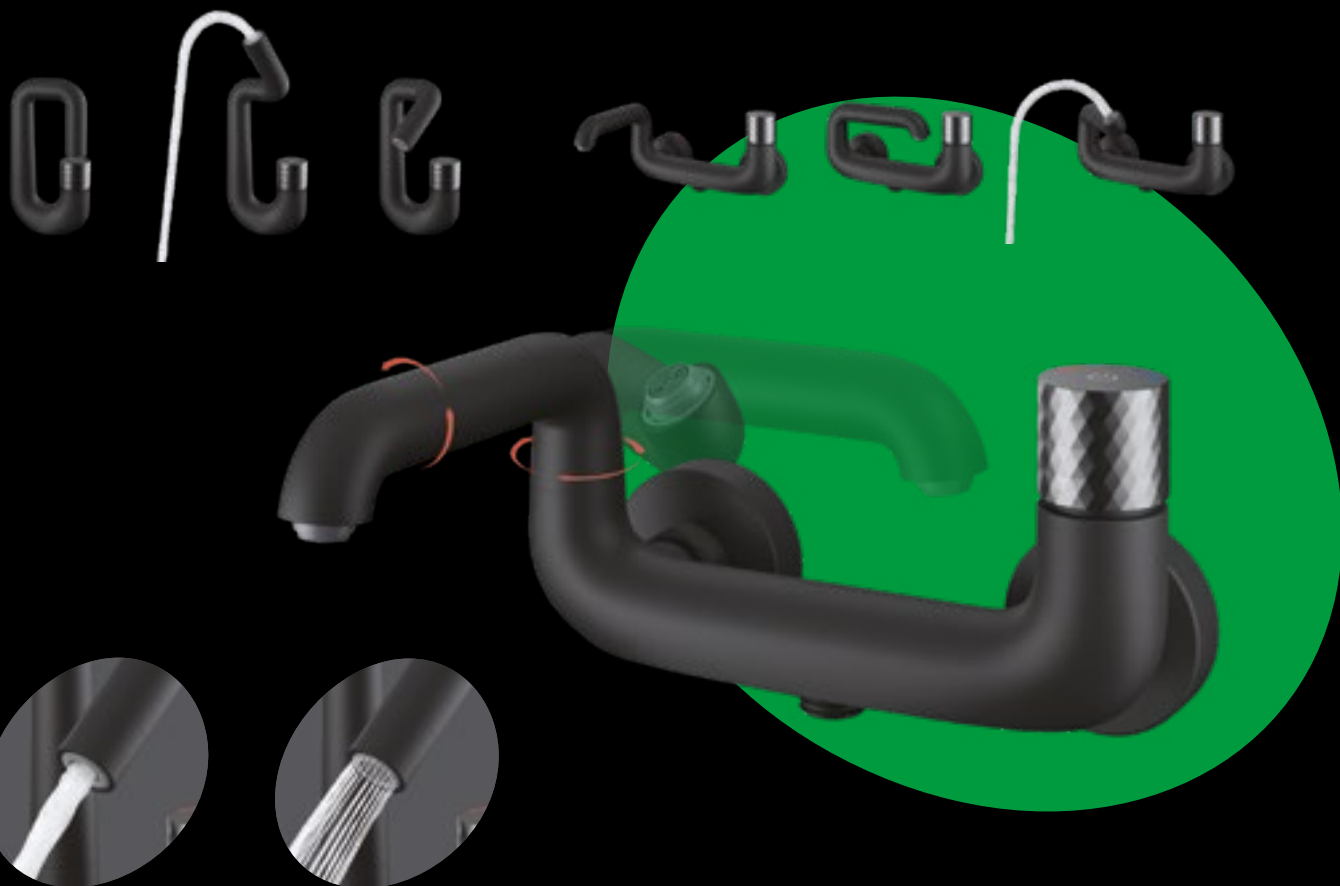

# Twist

Яркий дизайн и свобода  
в использовании

Подвижный  
смеситель

Управление Push Control\*: включение  
и регулировка температуры\*\*

Подвижный излив позволяет придавать  
смесителю различные формы

2 типа струи – меняются поворотом аэратора