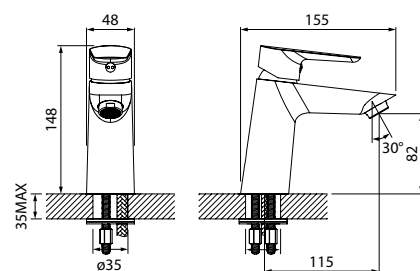

ХИТ ПРОДАЖ

- Цвет покрытия: белый/хром
- Силиконовый аэратор
- В комплекте: гибкая подводка, крепеж

Смеситель для настольного умывальника CLOSB01i01

- Цвет покрытия: белый/хром
- Силиконовый аэратор
- В комплекте: гибкая подводка, комплект крепежа