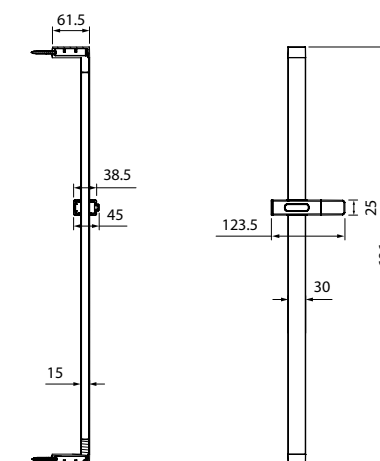

- Цвет: белый матовый
- Материал: антикоррозийная нержавеющая сталь
- Метод покрытия: электроплетинг
- Размер: высота 696 мм
- Кнопочный держатель с регулируемым углом наклона