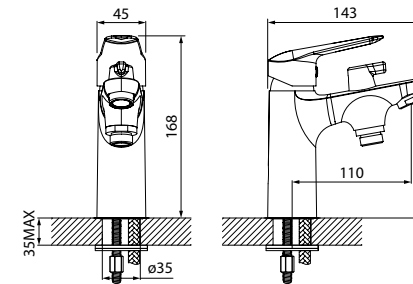

- Цвет покрытия: хром
- Силиконовый аэратор
- Керамический дивертор
- В комплекте: усиленный шланг из нержавеющей стали 1,5 м с защитой от перекручивания, лейка (1 режим: Rain, Ø85 мм), настенный держатель для лейки