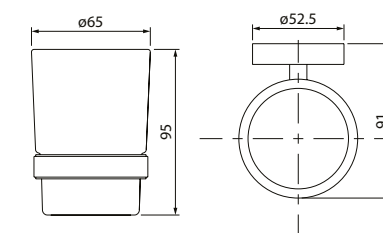

- Цвет: хром
- Материал: матовое стекло, сплав металлов
- В комплекте: крепеж