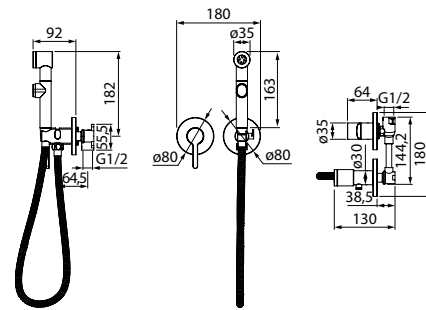

- Цвет покрытия: хром
- 2 монтажных отверстия
- Ручка регулировки температуры
- В комплекте: шланг в металлической оплетке (1,5 м), гигиеническая лейка, внутренняя часть