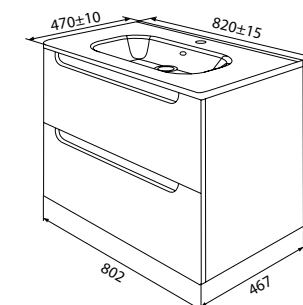

Тумба подвесная 600 мм, белая EDI60W0i95K (с умывальником) EDI60W0i95 (без умывальника)

Ограничитель под сифон

Тумба подвесная 800 мм, белая EDI80W0i95K (с умывальником) EDI80W0i95 (без умывальника)

Фасад без выступающих частей